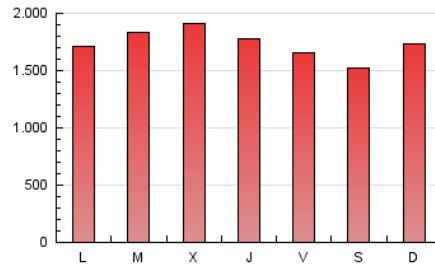

Páginas (x 100)