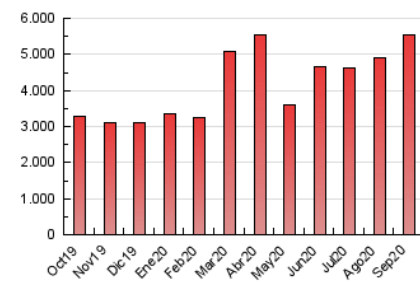

### 3. Por día del mes (Nacional e Internacional)

Día	N. únicos	Visitas	Páginas	Día	N. únicos	Visitas	Páginas	Día	N. únicos	Visitas	Páginas
1	89.845	101.500	181.493	11	57.026	68.868	150.958	21	81.622	99.841	197.558
2	75.909	93.572	195.129	12	61.803	73.375	171.157	22	83.431	109.871	280.275
3	68.489	82.496	184.314	13	93.497	107.016	206.164	23	91.802	111.830	272.903
4	80.329	96.066	192.371	14	69.793	81.869	162.349	24	85.969	103.335	228.564
5	59.029	68.680	137.836	15	64.051	76.894	170.997	25	71.263	87.155	198.360
6	66.298	77.606	161.298	16	75.385	90.743	201.390	26	63.454	76.085	168.679
7	97.379	111.075	192.486	17	67.188	82.233	180.962	27	75.652	86.362	171.514
8	65.862	78.853	164.139	18	60.163	72.691	160.408	28	67.167	80.762	172.243
9	65.201	76.009	168.652	19	69.774	81.093	166.117	29	62.853	77.971	171.837
10	59.632	70.185	156.013	20	78.088	91.770	191.445	30	71.170	84.424	171.464

4. Gráficas (Nacional e Internacional)

4.1 Por día de la semana (promedio)

N. únicos / Visitas (x 100)

Páginas (x 100)

4.2 Por franja horaria (promedio)

Visitas (x 1000)

Páginas (x 1000)

4.3 Por meses

N. únicos / Visitas (x 1000)

Páginas (x 1000)