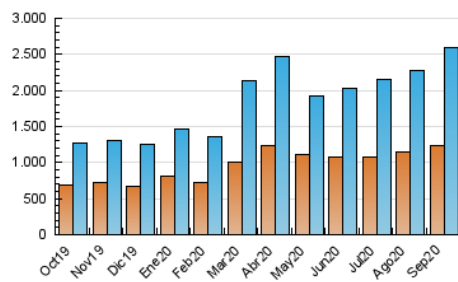

### 3. Por día del mes (Nacional e Internacional)

Día	N. únicos	Visitas	Páginas	Día	N. únicos	Visitas	Páginas	Día	N. únicos	Visitas	Páginas
1	89.845	101.500	181.493	11	57.026	68.868	150.958	21	81.622	99.841	197.558
2	75.909	93.572	195.129	12	61.803	73.375	171.157	22	83.431	109.871	280.275
3	68.489	82.496	184.314	13	93.497	107.016	206.164	23	91.802	111.830	272.903
4	80.329	96.066	192.371	14	69.793	81.869	162.349	24	85.969	103.335	228.564
5	59.029	68.680	137.836	15	64.051	76.894	170.997	25	71.263	87.155	198.360
6	66.298	77.606	161.298	16	75.385	90.743	201.390	26	63.454	76.085	168.679
7	97.379	111.075	192.486	17	67.188	82.233	180.962	27	75.652	86.362	171.514
8	65.862	78.853	164.139	18	60.163	72.691	160.408	28	67.167	80.762	172.243
9	65.201	76.009	168.652	19	69.774	81.093	166.117	29	62.853	77.971	171.837
10	59.632	70.185	156.013	20	78.088	91.770	191.445	30	71.170	84.424	171.464

4. Gráficas (Nacional e Internacional)

4.1 Por día de la semana (promedio)

N. únicos / Visitas (x 100)

Páginas (x 100)

4.2 Por franja horaria (promedio)

Visitas (x 1000)

Páginas (x 1000)

4.3 Por meses

N. únicos / Visitas (x 1000)

Páginas (x 1000)