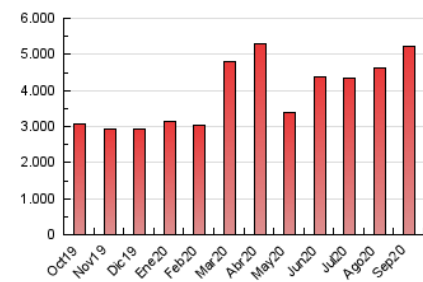

#### 3. Por día del mes (Nacional)

Día	N. únicos	Visitas	Páginas	Día	N. únicos	Visitas	Páginas	Día	N. únicos	Visitas	Páginas
1	83.953	95.384	171.358	11	52.021	63.534	142.406	21	76.242	93.456	186.860
2	70.329	87.777	185.625	12	56.998	68.198	161.539	22	77.680	103.493	268.771
3	63.307	76.916	174.921	13	88.248	101.220	195.952	23	86.009	105.610	262.043
4	75.327	90.624	182.923	14	64.762	75.940	152.399	24	79.934	96.911	217.730
5	54.787	64.212	130.103	15	58.292	70.781	160.384	25	66.019	81.262	188.167
6	61.054	72.169	152.255	16	70.145	84.769	191.259	26	58.915	71.122	160.199
7	91.582	104.245	181.986	17	61.954	76.604	171.531	27	71.237	81.593	163.007
8	59.620	72.344	153.209	18	55.244	67.252	150.884	28	62.139	75.175	163.147
9	57.987	68.704	155.454	19	64.524	75.603	156.888	29	57.391	71.868	161.404
10	53.913	64.083	146.413	20	73.430	86.413	181.858	30	64.877	77.664	160.486

##### 4.1 Por día de la semana (promedio)

N. únicos / Visitas (x 100)

Páginas (x 100)

##### 4.2 Por franja horaria (promedio)

Visitas (x 1000)

Páginas (x 1000)

##### 4.3 Por meses

N. únicos / Visitas (x 1000)

Páginas (x 1000)