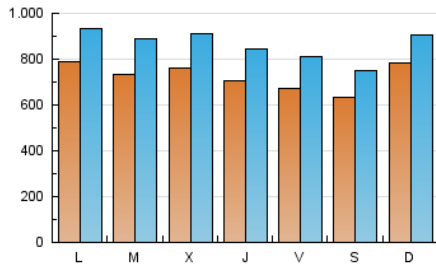

4. Gráficas (Nacional e Internacional)

4.1 Por día de la semana (promedio)

N. únicos / Visitas (x 100)