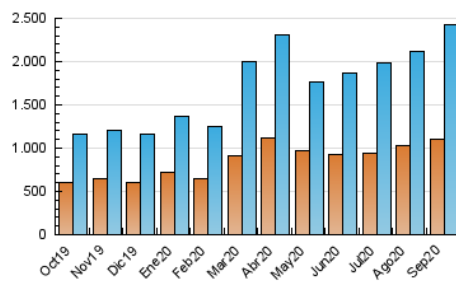

#### 3. Por día del mes (Nacional)

Día	N. únicos	Visitas	Páginas	Día	N. únicos	Visitas	Páginas	Día	N. únicos	Visitas	Páginas
1	83.953	95.384	171.358	11	52.021	63.534	142.406	21	76.242	93.456	186.860
2	70.329	87.777	185.625	12	56.998	68.198	161.539	22	77.680	103.493	268.771
3	63.307	76.916	174.921	13	88.248	101.220	195.952	23	86.009	105.610	262.043
4	75.327	90.624	182.923	14	64.762	75.940	152.399	24	79.934	96.911	217.730
5	54.787	64.212	130.103	15	58.292	70.781	160.384	25	66.019	81.262	188.167
6	61.054	72.169	152.255	16	70.145	84.769	191.259	26	58.915	71.122	160.199
7	91.582	104.245	181.986	17	61.954	76.604	171.531	27	71.237	81.593	163.007
8	59.620	72.344	153.209	18	55.244	67.252	150.884	28	62.139	75.175	163.147
9	57.987	68.704	155.454	19	64.524	75.603	156.888	29	57.391	71.868	161.404
10	53.913	64.083	146.413	20	73.430	86.413	181.858	30	64.877	77.664	160.486

##### 4.1 Por día de la semana (promedio)

N. únicos / Visitas (x 100)

Páginas (x 100)

##### 4.2 Por franja horaria (promedio)

Visitas (x 1000)

Páginas (x 1000)

##### 4.3 Por meses

N. únicos / Visitas (x 1000)

Páginas (x 1000)