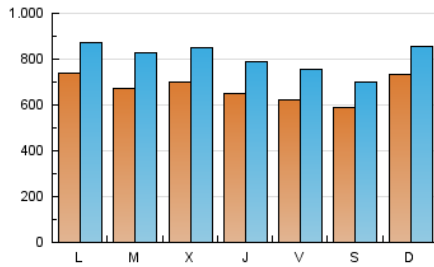

4. Gráficas (Nacional)

4.1 Por día de la semana (promedio)

N. únicos / Visitas (x 100)