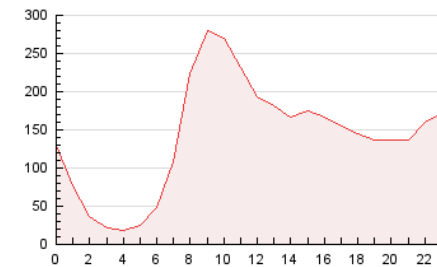

2. Secciones (Nacional)

	PAGINAS	%
HOME	932.262	27.49 %
RESTO	2.458.872	72.51 %

3. Por día del mes (Nacional)

Día	N. únicos	Visitas	Páginas	Día	N. únicos	Visitas	Páginas	Día	N. únicos	Visitas	Páginas
1	45.678	56.216	107.836	11	49.761	58.957	106.365	21	39.724	46.738	86.185
2	41.334	50.704	100.065	12	53.327	64.893	118.524	22	44.026	52.581	97.680
3	51.284	61.551	109.635	13	45.011	55.025	98.667	23	48.305	57.932	104.112
4	45.926	55.797	108.859	14	54.950	62.883	109.584	24	51.272	63.332	116.386
5	44.190	54.910	103.226	15	68.620	76.143	118.228	25	59.694	71.638	134.880
6	49.570	61.107	115.549	16	64.024	76.399	130.290	26	45.099	54.426	106.008
7	46.103	55.333	100.453	17	53.172	62.290	108.058	27	39.936	48.280	95.576
8	44.932	54.093	101.515	18	56.185	65.545	114.039	28	53.187	64.075	115.560
9	45.348	54.293	102.434	19	47.214	55.672	103.357	29	59.379	68.484	118.352
10	52.037	61.934	115.075	20	46.298	57.280	110.615	30	50.073	58.616	106.627
								31	54.984	66.037	127.394

4. Gráficas (Nacional)

4.1 Por día de la semana (promedio)

N. únicos / Visitas (x 100)

Páginas (x 100)

4.2 Por franja horaria (promedio)

Visitas (x 1000)

Páginas (x 1000)

4.3 Por meses