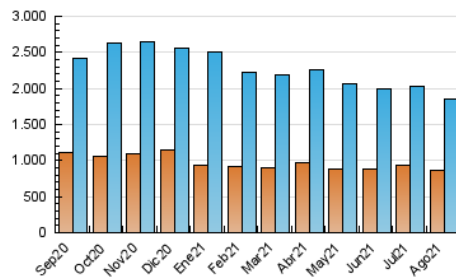

1. Cifras totales y promedios (Nacional)

MES - AÑO	NAVEGADORES UNICOS	VISITAS	PAGINAS
Agosto - 2021	862.983	1.853.164	3.391.134
PROMEDIO DIARIO	50.021	59.779	109.391
PROMEDIO LUNES-VIERNES	49.729	59.846	110.716
PROMEDIO SABADO-DOMINGO	50.733	59.616	106.155
PAGINAS / VISITAS	1,83		
DURACION MEDIA VISITAS	0:01:27		
DURACION MEDIA PAGINAS	0:01:45		

2. Secciones (Nacional)

	PAGINAS	%
HOME	932.262	27.49 %
RESTO	2.458.872	72.51 %

3. Por día del mes (Nacional)

Día	N. únicos	Visitas	Páginas	Día	N. únicos	Visitas	Páginas	Día	N. únicos	Visitas	Páginas
1	45.678	56.216	107.836	11	49.761	58.957	106.365	21	39.724	46.738	86.185
2	41.334	50.704	100.065	12	53.327	64.893	118.524	22	44.026	52.581	97.680
3	51.284	61.551	109.635	13	45.011	55.025	98.667	23	48.305	57.932	104.112
4	45.926	55.797	108.859	14	54.950	62.883	109.584	24	51.272	63.332	116.386
5	44.190	54.910	103.226	15	68.620	76.143	118.228	25	59.694	71.638	134.880
6	49.570	61.107	115.549	16	64.024	76.399	130.290	26	45.099	54.426	106.008
7	46.103	55.333	100.453	17	53.172	62.290	108.058	27	39.936	48.280	95.576
8	44.932	54.093	101.515	18	56.185	65.545	114.039	28	53.187	64.075	115.560
9	45.348	54.293	102.434	19	47.214	55.672	103.357	29	59.379	68.484	118.352
10	52.037	61.934	115.075	20	46.298	57.280	110.615	30	50.073	58.616	106.627
								31	54.984	66.037	127.394

4. Gráficas (Nacional)

4.1 Por día de la semana (promedio)

N. únicos / Visitas (x 100)

Páginas (x 100)

4.2 Por franja horaria (promedio)

Visitas (x 1000)

Páginas (x 1000)

4.3 Por meses

N. únicos / Visitas (x 1000)

Páginas (x 1000)

5. Observaciones

Este Medio Electrónico de Comunicación ha sido medido por la herramienta Google Analytics de Google

6. Definiciones básicas (Para más información ver Normas Técnicas para el Control de los Medios Electrónicos de Comunicación)