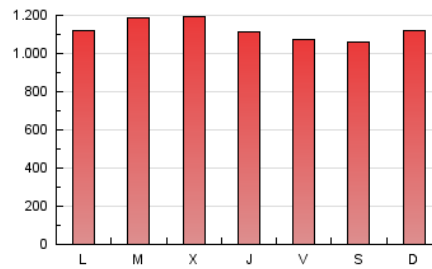

1. Cifras totales y promedios (Nacional e Internacional)

MES - AÑO	NAVEGADORES UNICOS	VISITAS	PAGINAS
Agosto - 2021	906.406	1.919.959	3.488.379
PROMEDIO DIARIO	51.917	61.934	112.528
PROMEDIO LUNES-VIERNES	51.672	62.024	113.841
PROMEDIO SABADO-DOMINGO	52.517	61.714	109.319
PAGINAS / VISITAS	1,82		
DURACION MEDIA VISITAS	0:01:26		
DURACION MEDIA PAGINAS	0:01:45		

2. Secciones (Nacional e Internacional)

	PAGINAS	%
HOME	947.718	27.17 %
RESTO	2.540.661	72.83 %

3. Por día del mes (Nacional e Internacional)

Día	N. únicos	Visitas	Páginas	Día	N. únicos	Visitas	Páginas	Día	N. únicos	Visitas	Páginas
1	47.121	57.874	110.617	11	51.375	60.882	109.078	21	40.984	48.506	88.763
2	42.952	52.488	102.647	12	55.859	67.799	122.600	22	45.581	54.461	100.401
3	52.800	63.109	111.879	13	46.325	56.602	101.073	23	50.228	60.011	107.187
4	47.722	57.733	111.784	14	57.335	65.159	112.861	24	53.277	65.596	119.627
5	46.132	57.145	106.331	15	72.742	80.707	124.112	25	61.610	73.921	138.391
6	50.996	62.704	118.090	16	68.048	81.054	136.179	26	46.959	56.349	108.860
7	47.304	56.980	103.115	17	55.846	65.290	112.133	27	40.950	49.493	97.710
8	46.144	55.715	104.184	18	59.198	68.601	117.952	28	54.864	65.805	118.645
9	47.280	56.486	105.535	19	49.216	58.025	106.703	29	60.581	70.220	121.174
10	53.856	63.954	117.767	20	47.697	58.970	113.241	30	51.746	60.369	109.331
								31	56.702	67.951	130.409

4. Gráficas (Nacional e Internacional)

4.1 Por día de la semana (promedio)

N. únicos / Visitas (x 100)

Páginas (x 100)

4.2 Por franja horaria (promedio)

Visitas (x 1000)

Páginas (x 1000)

4.3 Por meses