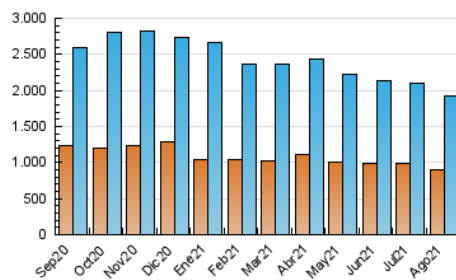

4.3 Por meses

N. únicos / Visitas (x 1000)