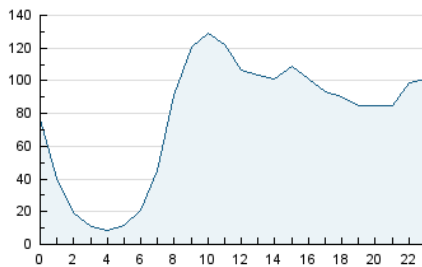

2. Secciones (Nacional)

	PAGINAS	%
HOME	932.262	27.49 %
RESTO	2.458.872	72.51 %

3. Por día del mes (Nacional)

Día	N. únicos	Visitas	Páginas	Día	N. únicos	Visitas	Páginas	Día	N. únicos	Visitas	Páginas
1	45.678	56.216	107.836	11	49.761	58.957	106.365	21	39.724	46.738	86.185
2	41.334	50.704	100.065	12	53.327	64.893	118.524	22	44.026	52.581	97.680
3	51.284	61.551	109.635	13	45.011	55.025	98.667	23	48.305	57.932	104.112
4	45.926	55.797	108.859	14	54.950	62.883	109.584	24	51.272	63.332	116.386
5	44.190	54.910	103.226	15	68.620	76.143	118.228	25	59.694	71.638	134.880
6	49.570	61.107	115.549	16	64.024	76.399	130.290	26	45.099	54.426	106.008
7	46.103	55.333	100.453	17	53.172	62.290	108.058	27	39.936	48.280	95.576
8	44.932	54.093	101.515	18	56.185	65.545	114.039	28	53.187	64.075	115.560
9	45.348	54.293	102.434	19	47.214	55.672	103.357	29	59.379	68.484	118.352
10	52.037	61.934	115.075	20	46.298	57.280	110.615	30	50.073	58.616	106.627
								31	54.984	66.037	127.394

4. Gráficas (Nacional)

4.1 Por día de la semana (promedio)

N. únicos / Visitas (x 100)

Páginas (x 100)

4.2 Por franja horaria (promedio)

Visitas (x 1000)

Páginas (x 1000)

4.3 Por meses