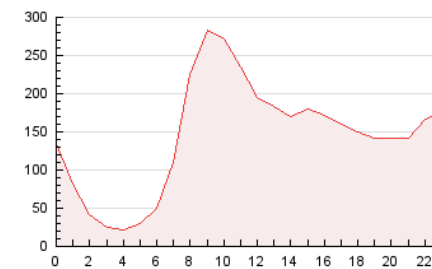

2. Secciones (Nacional e Internacional)

	PAGINAS	%
HOME	947.718	27.17 %
RESTO	2.540.661	72.83 %

3. Por día del mes (Nacional e Internacional)

Día	N. únicos	Visitas	Páginas	Día	N. únicos	Visitas	Páginas	Día	N. únicos	Visitas	Páginas
1	47.121	57.874	110.617	11	51.375	60.882	109.078	21	40.984	48.506	88.763
2	42.952	52.488	102.647	12	55.859	67.799	122.600	22	45.581	54.461	100.401
3	52.800	63.109	111.879	13	46.325	56.602	101.073	23	50.228	60.011	107.187
4	47.722	57.733	111.784	14	57.335	65.159	112.861	24	53.277	65.596	119.627
5	46.132	57.145	106.331	15	72.742	80.707	124.112	25	61.610	73.921	138.391
6	50.996	62.704	118.090	16	68.048	81.054	136.179	26	46.959	56.349	108.860
7	47.304	56.980	103.115	17	55.846	65.290	112.133	27	40.950	49.493	97.710
8	46.144	55.715	104.184	18	59.198	68.601	117.952	28	54.864	65.805	118.645
9	47.280	56.486	105.535	19	49.216	58.025	106.703	29	60.581	70.220	121.174
10	53.856	63.954	117.767	20	47.697	58.970	113.241	30	51.746	60.369	109.331
								31	56.702	67.951	130.409

4. Gráficas (Nacional e Internacional)

4.1 Por día de la semana (promedio)

N. únicos / Visitas (x 100)

Páginas (x 100)

4.2 Por franja horaria (promedio)

Visitas (x 1000)

Páginas (x 1000)

4.3 Por meses