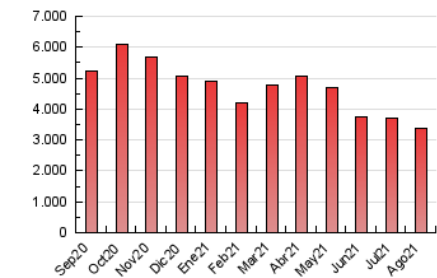

Páginas (x 1000)