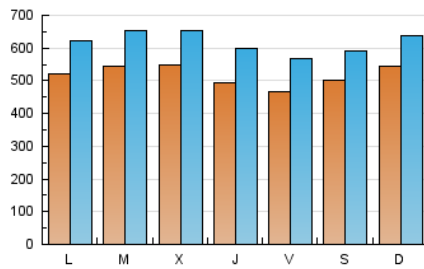

1. Cifras totales y promedios (Nacional e Internacional)

MES - AÑO	NAVEGADORES UNICOS	VISITAS	PAGINAS
Agosto - 2021	906.406	1.919.959	3.488.379
PROMEDIO DIARIO	51.917	61.934	112.528
PROMEDIO LUNES-VIERNES	51.672	62.024	113.841
PROMEDIO SABADO-DOMINGO	52.517	61.714	109.319
PAGINAS / VISITAS	1,82		
DURACION MEDIA VISITAS	0:01:26		
DURACION MEDIA PAGINAS	0:01:45		

2. Secciones (Nacional e Internacional)

	PAGINAS	%
HOME	947.718	27.17 %
RESTO	2.540.661	72.83 %

3. Por día del mes (Nacional e Internacional)

Día	N. únicos	Visitas	Páginas	Día	N. únicos	Visitas	Páginas	Día	N. únicos	Visitas	Páginas
1	47.121	57.874	110.617	11	51.375	60.882	109.078	21	40.984	48.506	88.763
2	42.952	52.488	102.647	12	55.859	67.799	122.600	22	45.581	54.461	100.401
3	52.800	63.109	111.879	13	46.325	56.602	101.073	23	50.228	60.011	107.187
4	47.722	57.733	111.784	14	57.335	65.159	112.861	24	53.277	65.596	119.627
5	46.132	57.145	106.331	15	72.742	80.707	124.112	25	61.610	73.921	138.391
6	50.996	62.704	118.090	16	68.048	81.054	136.179	26	46.959	56.349	108.860
7	47.304	56.980	103.115	17	55.846	65.290	112.133	27	40.950	49.493	97.710
8	46.144	55.715	104.184	18	59.198	68.601	117.952	28	54.864	65.805	118.645
9	47.280	56.486	105.535	19	49.216	58.025	106.703	29	60.581	70.220	121.174
10	53.856	63.954	117.767	20	47.697	58.970	113.241	30	51.746	60.369	109.331
								31	56.702	67.951	130.409

4. Gráficas (Nacional e Internacional)

4.1 Por día de la semana (promedio)

N. únicos / Visitas (x 100)

Páginas (x 100)

4.2 Por franja horaria (promedio)

Visitas (x 1000)

Páginas (x 1000)

4.3 Por meses