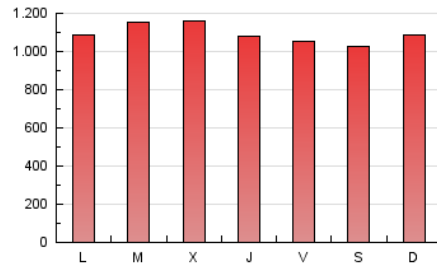

1. Cifras totales y promedios (Nacional)

MES - AÑO	NAVEGADORES UNICOS	VISITAS	PAGINAS
Agosto - 2021	862.983	1.853.164	3.391.134
PROMEDIO DIARIO	50.021	59.779	109.391
PROMEDIO LUNES-VIERNES	49.729	59.846	110.716
PROMEDIO SABADO-DOMINGO	50.733	59.616	106.155
PAGINAS / VISITAS	1,83		
DURACION MEDIA VISITAS	0:01:27		
DURACION MEDIA PAGINAS	0:01:45		

2. Secciones (Nacional)

	PAGINAS	%
HOME	932.262	27.49 %
RESTO	2.458.872	72.51 %

3. Por día del mes (Nacional)

Día	N. únicos	Visitas	Páginas	Día	N. únicos	Visitas	Páginas	Día	N. únicos	Visitas	Páginas
1	45.678	56.216	107.836	11	49.761	58.957	106.365	21	39.724	46.738	86.185
2	41.334	50.704	100.065	12	53.327	64.893	118.524	22	44.026	52.581	97.680
3	51.284	61.551	109.635	13	45.011	55.025	98.667	23	48.305	57.932	104.112
4	45.926	55.797	108.859	14	54.950	62.883	109.584	24	51.272	63.332	116.386
5	44.190	54.910	103.226	15	68.620	76.143	118.228	25	59.694	71.638	134.880
6	49.570	61.107	115.549	16	64.024	76.399	130.290	26	45.099	54.426	106.008
7	46.103	55.333	100.453	17	53.172	62.290	108.058	27	39.936	48.280	95.576
8	44.932	54.093	101.515	18	56.185	65.545	114.039	28	53.187	64.075	115.560
9	45.348	54.293	102.434	19	47.214	55.672	103.357	29	59.379	68.484	118.352
10	52.037	61.934	115.075	20	46.298	57.280	110.615	30	50.073	58.616	106.627
								31	54.984	66.037	127.394

4. Gráficas (Nacional)

4.1 Por día de la semana (promedio)

N. únicos / Visitas (x 100)

Páginas (x 100)

4.2 Por franja horaria (promedio)

Visitas (x 1000)

Páginas (x 1000)

4.3 Por meses