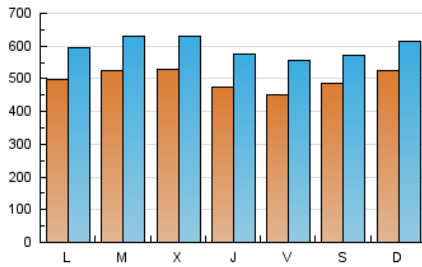

1. Cifras totales y promedios (Nacional)

MES - AÑO	NAVEGADORES UNICOS	VISITAS	PAGINAS
Agosto - 2021	862.983	1.853.164	3.391.134
PROMEDIO DIARIO	50.021	59.779	109.391
PROMEDIO LUNES-VIERNES	49.729	59.846	110.716
PROMEDIO SABADO-DOMINGO	50.733	59.616	106.155
PAGINAS / VISITAS	1,83		
DURACION MEDIA VISITAS	0:01:27		
DURACION MEDIA PAGINAS	0:01:45		

2. Secciones (Nacional)

	PAGINAS	%
HOME	932.262	27.49 %
RESTO	2.458.872	72.51 %

3. Por día del mes (Nacional)

Día	N. únicos	Visitas	Páginas	Día	N. únicos	Visitas	Páginas	Día	N. únicos	Visitas	Páginas
1	45.678	56.216	107.836	11	49.761	58.957	106.365	21	39.724	46.738	86.185
2	41.334	50.704	100.065	12	53.327	64.893	118.524	22	44.026	52.581	97.680
3	51.284	61.551	109.635	13	45.011	55.025	98.667	23	48.305	57.932	104.112
4	45.926	55.797	108.859	14	54.950	62.883	109.584	24	51.272	63.332	116.386
5	44.190	54.910	103.226	15	68.620	76.143	118.228	25	59.694	71.638	134.880
6	49.570	61.107	115.549	16	64.024	76.399	130.290	26	45.099	54.426	106.008
7	46.103	55.333	100.453	17	53.172	62.290	108.058	27	39.936	48.280	95.576
8	44.932	54.093	101.515	18	56.185	65.545	114.039	28	53.187	64.075	115.560
9	45.348	54.293	102.434	19	47.214	55.672	103.357	29	59.379	68.484	118.352
10	52.037	61.934	115.075	20	46.298	57.280	110.615	30	50.073	58.616	106.627
								31	54.984	66.037	127.394

4. Gráficas (Nacional)

4.1 Por día de la semana (promedio)

N. únicos / Visitas (x 100)

Páginas (x 100)

4.2 Por franja horaria (promedio)

Visitas (x 1000)

Páginas (x 1000)

4.3 Por meses