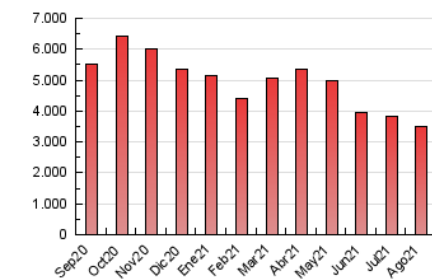

Páginas (x 1000)