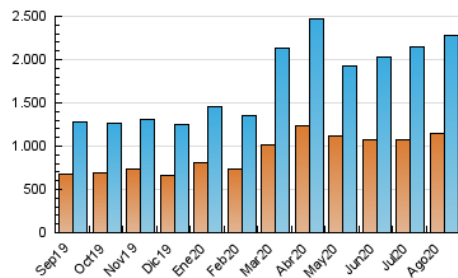

4.3 Por meses

N. únicos / Visitas (x 1000)