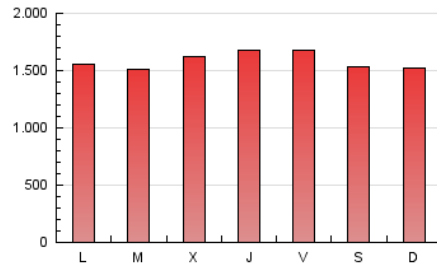

1. Cifras totales y promedios (Nacional e Internacional)

MES - AÑO	NAVEGADORES UNICOS	VISITAS	PAGINAS
Agosto - 2020	1.153.825	2.273.333	4.899.039
PROMEDIO DIARIO	62.332	73.333	158.034
PROMEDIO LUNES-VIERNES	63.028	74.624	160.722
PROMEDIO SABADO-DOMINGO	60.871	70.624	152.387
PAGINAS / VISITAS	2,16		
DURACION MEDIA VISITAS	0:01:32		
DURACION MEDIA PAGINAS	0:01:20		

2. Secciones (Nacional e Internacional)

	PAGINAS	%
HOME	944.426	19.28 %
RESTO	3.954.613	80.72 %

3. Por día del mes (Nacional e Internacional)

Día	N. únicos	Visitas	Páginas	Día	N. únicos	Visitas	Páginas	Día	N. únicos	Visitas	Páginas
1	63.069	72.356	142.463	11	62.770	74.798	162.593	21	78.402	92.070	201.650
2	56.854	64.106	141.273	12	62.432	76.418	168.868	22	69.554	80.069	170.294
3	48.447	58.771	124.421	13	59.263	69.077	145.690	23	59.031	71.143	153.828
4	49.368	59.493	128.430	14	56.162	65.545	139.182	24	77.118	88.721	179.114
5	52.922	64.326	142.705	15	62.767	72.643	165.650	25	67.642	78.207	154.918
6	54.411	64.401	133.138	16	70.808	82.221	176.705	26	64.452	76.071	164.755
7	49.503	59.330	134.308	17	68.577	82.137	166.655	27	72.600	87.658	220.205
8	49.375	59.161	131.120	18	61.980	73.542	160.609	28	79.657	91.424	195.637
9	50.407	59.452	132.419	19	69.014	80.297	172.523	29	60.894	70.635	155.534
10	58.898	69.398	144.155	20	67.418	79.302	172.823	30	65.954	74.449	154.587
								31	62.555	76.112	162.787

4. Gráficas (Nacional e Internacional)

4.1 Por día de la semana (promedio)

N. únicos / Visitas (x 100)

Páginas (x 100)

4.2 Por franja horaria (promedio)

Visitas (x 1000)

Páginas (x 1000)

4.3 Por meses