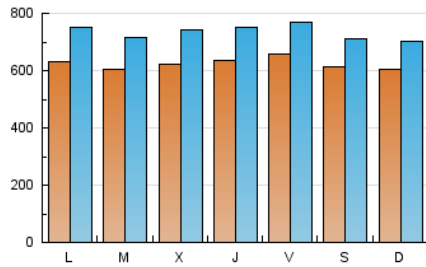

1. Cifras totales y promedios (Nacional e Internacional)

MES - AÑO	NAVEGADORES UNICOS	VISITAS	PAGINAS
Agosto - 2020	1.153.825	2.273.333	4.899.039
PROMEDIO DIARIO	62.332	73.333	158.034
PROMEDIO LUNES-VIERNES	63.028	74.624	160.722
PROMEDIO SABADO-DOMINGO	60.871	70.624	152.387
PAGINAS / VISITAS	2,16		
DURACION MEDIA VISITAS	0:01:32		
DURACION MEDIA PAGINAS	0:01:20		

2. Secciones (Nacional e Internacional)

	PAGINAS	%
HOME	944.426	19.28 %
RESTO	3.954.613	80.72 %

3. Por día del mes (Nacional e Internacional)

Día	N. únicos	Visitas	Páginas	Día	N. únicos	Visitas	Páginas	Día	N. únicos	Visitas	Páginas
1	63.069	72.356	142.463	11	62.770	74.798	162.593	21	78.402	92.070	201.650
2	56.854	64.106	141.273	12	62.432	76.418	168.868	22	69.554	80.069	170.294
3	48.447	58.771	124.421	13	59.263	69.077	145.690	23	59.031	71.143	153.828
4	49.368	59.493	128.430	14	56.162	65.545	139.182	24	77.118	88.721	179.114
5	52.922	64.326	142.705	15	62.767	72.643	165.650	25	67.642	78.207	154.918
6	54.411	64.401	133.138	16	70.808	82.221	176.705	26	64.452	76.071	164.755
7	49.503	59.330	134.308	17	68.577	82.137	166.655	27	72.600	87.658	220.205
8	49.375	59.161	131.120	18	61.980	73.542	160.609	28	79.657	91.424	195.637
9	50.407	59.452	132.419	19	69.014	80.297	172.523	29	60.894	70.635	155.534
10	58.898	69.398	144.155	20	67.418	79.302	172.823	30	65.954	74.449	154.587
								31	62.555	76.112	162.787

4. Gráficas (Nacional e Internacional)

4.1 Por día de la semana (promedio)

N. únicos / Visitas (x 100)

Páginas (x 100)

4.2 Por franja horaria (promedio)

Visitas (x 1000)

Páginas (x 1000)

4.3 Por meses