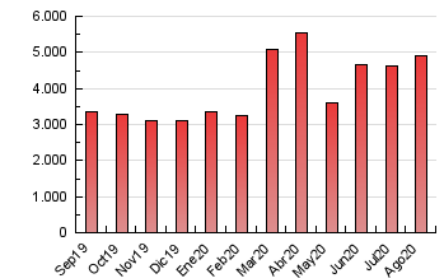

Páginas (x 1000)