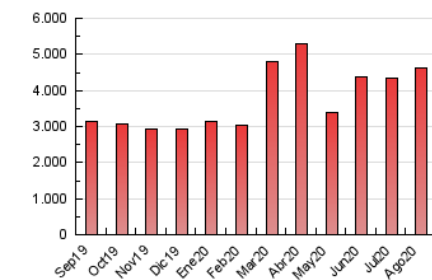

Páginas (x 1000)