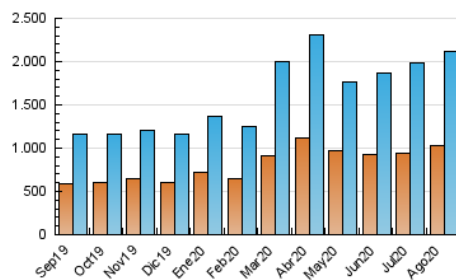

4.3 Por meses

N. únicos / Visitas (x 1000)