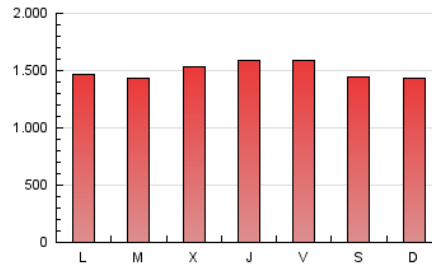

1. Cifras totales y promedios (Nacional)

MES - AÑO	NAVEGADORES UNICOS	VISITAS	PAGINAS
Agosto - 2020	1.033.810	2.115.299	4.625.051
PROMEDIO DIARIO	57.624	68.235	149.195
PROMEDIO LUNES-VIERNES	58.227	69.405	151.733
PROMEDIO SABADO-DOMINGO	56.358	65.780	143.867
PAGINAS / VISITAS	2,19		
DURACION MEDIA VISITAS	0:01:34		
DURACION MEDIA PAGINAS	0:01:20		

2. Secciones (Nacional)

	PAGINAS	%
HOME	914.292	19.77 %
RESTO	3.710.759	80.23 %

3. Por día del mes (Nacional)

Día	N. únicos	Visitas	Páginas	Día	N. únicos	Visitas	Páginas	Día	N. únicos	Visitas	Páginas
1	57.166	66.026	132.270	11	58.407	69.740	153.645	21	73.602	86.693	192.300
2	52.563	59.557	133.336	12	57.987	71.483	160.116	22	64.971	75.273	161.879
3	43.996	53.939	116.441	13	54.229	64.054	137.034	23	54.705	66.315	145.314
4	45.044	54.860	120.320	14	51.757	60.626	130.788	24	72.115	83.350	169.943
5	48.444	59.361	134.018	15	58.530	68.015	157.066	25	62.423	72.714	145.788
6	50.021	59.356	124.304	16	66.081	76.904	167.353	26	59.445	70.778	155.473
7	45.079	54.512	125.676	17	63.814	76.795	157.496	27	67.835	82.382	210.529
8	45.236	54.630	123.147	18	57.468	68.474	152.022	28	74.764	86.087	186.560
9	46.113	55.032	124.260	19	63.033	73.819	161.743	29	56.491	66.042	147.341
10	54.522	64.699	136.107	20	61.479	73.238	162.588	30	61.722	70.003	146.702
								31	57.295	70.542	153.492

4. Gráficas (Nacional)

4.1 Por día de la semana (promedio)

N. únicos / Visitas (x 100)

Páginas (x 100)

4.2 Por franja horaria (promedio)

Visitas (x 1000)

Páginas (x 1000)

4.3 Por meses