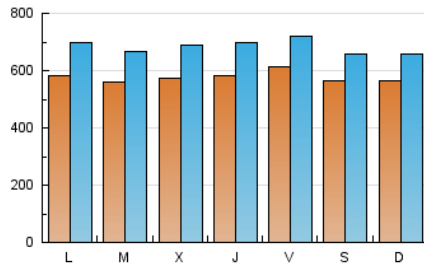

1. Cifras totales y promedios (Nacional)

MES - AÑO	NAVEGADORES UNICOS	VISITAS	PAGINAS
Agosto - 2020	1.033.810	2.115.299	4.625.051
PROMEDIO DIARIO	57.624	68.235	149.195
PROMEDIO LUNES-VIERNES	58.227	69.405	151.733
PROMEDIO SABADO-DOMINGO	56.358	65.780	143.867
PAGINAS / VISITAS	2,19		
DURACION MEDIA VISITAS	0:01:34		
DURACION MEDIA PAGINAS	0:01:20		

2. Secciones (Nacional)

	PAGINAS	%
HOME	914.292	19.77 %
RESTO	3.710.759	80.23 %

3. Por día del mes (Nacional)

Día	N. únicos	Visitas	Páginas	Día	N. únicos	Visitas	Páginas	Día	N. únicos	Visitas	Páginas
1	57.166	66.026	132.270	11	58.407	69.740	153.645	21	73.602	86.693	192.300
2	52.563	59.557	133.336	12	57.987	71.483	160.116	22	64.971	75.273	161.879
3	43.996	53.939	116.441	13	54.229	64.054	137.034	23	54.705	66.315	145.314
4	45.044	54.860	120.320	14	51.757	60.626	130.788	24	72.115	83.350	169.943
5	48.444	59.361	134.018	15	58.530	68.015	157.066	25	62.423	72.714	145.788
6	50.021	59.356	124.304	16	66.081	76.904	167.353	26	59.445	70.778	155.473
7	45.079	54.512	125.676	17	63.814	76.795	157.496	27	67.835	82.382	210.529
8	45.236	54.630	123.147	18	57.468	68.474	152.022	28	74.764	86.087	186.560
9	46.113	55.032	124.260	19	63.033	73.819	161.743	29	56.491	66.042	147.341
10	54.522	64.699	136.107	20	61.479	73.238	162.588	30	61.722	70.003	146.702
								31	57.295	70.542	153.492

4. Gráficas (Nacional)

4.1 Por día de la semana (promedio)

N. únicos / Visitas (x 100)

Páginas (x 100)

4.2 Por franja horaria (promedio)

Visitas (x 1000)

Páginas (x 1000)

4.3 Por meses