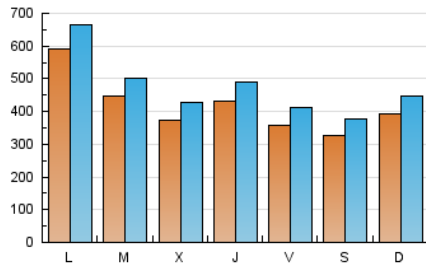

1. Cifras totales y promedios (Nacional)

MES - AÑO	NAVEGADORES UNICOS	VISITAS	PAGINAS
Agosto - 2019	789.400	1.457.174	3.992.824
PROMEDIO DIARIO	41.241	47.006	128.801
PROMEDIO LUNES-VIERNES	43.563	49.543	134.427
PROMEDIO SABADO-DOMINGO	35.564	40.802	115.048
PAGINAS / VISITAS	2,74		
DURACION MEDIA VISITAS	0:02:56		
DURACION MEDIA PAGINAS	0:01:30		

2. Secciones (Nacional)

	PAGINAS	%
HOME	1.067.776	26.74 %
RESTO	2.925.048	73.26 %

3. Por día del mes (Nacional)

Día	N. únicos	Visitas	Páginas	Día	N. únicos	Visitas	Páginas	Día	N. únicos	Visitas	Páginas
1	74.620	84.114	287.755	11	33.136	38.578	134.673	21	37.553	43.023	109.758
2	37.904	43.012	131.096	12	40.234	47.639	157.468	22	34.639	39.731	100.144
3	35.460	40.643	108.213	13	33.610	39.649	119.708	23	32.647	37.637	100.176
4	58.945	66.304	173.331	14	29.682	34.720	99.708	24	27.411	31.559	82.519
5	56.790	64.723	177.650	15	35.411	40.513	109.893	25	25.740	29.829	85.708
6	48.019	53.976	140.879	16	38.987	44.454	124.247	26	102.849	111.178	232.419
7	41.411	47.312	124.341	17	41.996	47.532	127.648	27	64.311	70.121	153.977
8	34.336	40.033	109.449	18	38.526	44.848	126.931	28	40.522	46.258	126.027
9	31.769	37.414	115.446	19	35.845	41.837	119.118	29	36.506	41.295	106.685
10	29.610	34.355	107.542	20	32.265	37.619	101.359	30	38.485	43.695	110.087
								31	29.254	33.573	88.869

4. Gráficas (Nacional)

4.1 Por día de la semana (promedio)

N. únicos / Visitas (x 100)

Páginas (x 100)

4.2 Por franja horaria (promedio)

Visitas (x 1000)

Páginas (x 1000)

4.3 Por meses