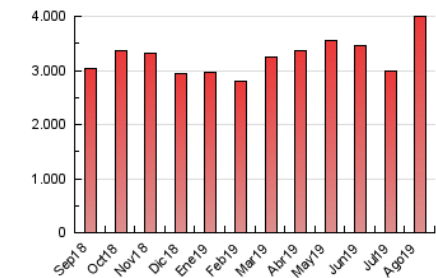

Páginas (x 1000)