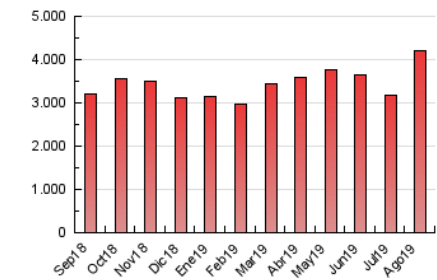

Páginas (x 1000)