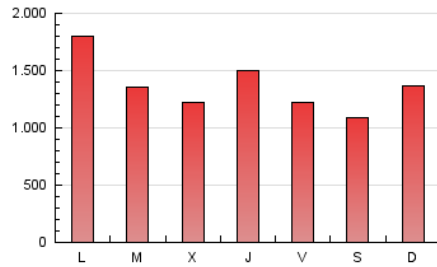

1. Cifras totales y promedios (Nacional e Internacional)

MES - AÑO	NAVEGADORES UNICOS	VISITAS	PAGINAS
Agosto - 2019	870.362	1.564.625	4.198.898
PROMEDIO DIARIO	44.420	50.472	135.448
PROMEDIO LUNES-VIERNES	46.928	53.206	141.357
PROMEDIO SABADO-DOMINGO	38.290	43.789	121.004
PAGINAS / VISITAS	2,68		
DURACION MEDIA VISITAS	0:03:05		
DURACION MEDIA PAGINAS	0:01:36		

2. Secciones (Nacional e Internacional)

	PAGINAS	%
HOME	1.118.273	26.63 %
RESTO	3.080.625	73.37 %

3. Por día del mes (Nacional e Internacional)

Día	N. únicos	Visitas	Páginas	Día	N. únicos	Visitas	Páginas	Día	N. únicos	Visitas	Páginas
1	77.913	87.676	295.335	11	35.461	41.141	140.055	21	41.537	47.343	117.533
2	40.879	46.287	137.270	12	43.408	51.141	164.869	22	38.571	44.021	107.329
3	37.828	43.238	113.218	13	36.659	43.003	126.155	23	36.396	41.680	107.240
4	62.298	69.982	181.100	14	32.614	37.932	106.043	24	30.619	35.018	88.749
5	60.865	69.194	186.999	15	38.745	44.134	116.264	25	28.363	32.708	91.291
6	51.562	57.824	148.472	16	42.107	47.845	130.588	26	106.764	115.370	240.308
7	44.501	50.667	130.943	17	44.870	50.656	134.163	27	67.923	74.004	160.869
8	37.158	43.123	115.302	18	41.385	47.974	133.259	28	44.014	50.062	133.090
9	34.547	40.461	121.322	19	39.070	45.360	125.880	29	39.939	45.035	113.405
10	31.957	36.970	112.997	20	35.582	41.204	108.202	30	41.664	47.157	116.446
								31	31.833	36.415	94.202

4. Gráficas (Nacional e Internacional)

4.1 Por día de la semana (promedio)

N. únicos / Visitas (x 100)

Páginas (x 100)

4.2 Por franja horaria (promedio)

Visitas (x 1000)

Páginas (x 1000)

4.3 Por meses