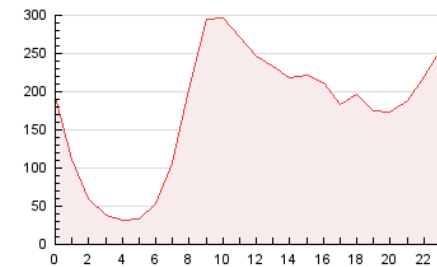

2. Secciones (Nacional e Internacional)

	PAGINAS	%
HOME	1.118.273	26.63 %
RESTO	3.080.625	73.37 %

3. Por día del mes (Nacional e Internacional)

Día	N. únicos	Visitas	Páginas	Día	N. únicos	Visitas	Páginas	Día	N. únicos	Visitas	Páginas
1	77.913	87.676	295.335	11	35.461	41.141	140.055	21	41.537	47.343	117.533
2	40.879	46.287	137.270	12	43.408	51.141	164.869	22	38.571	44.021	107.329
3	37.828	43.238	113.218	13	36.659	43.003	126.155	23	36.396	41.680	107.240
4	62.298	69.982	181.100	14	32.614	37.932	106.043	24	30.619	35.018	88.749
5	60.865	69.194	186.999	15	38.745	44.134	116.264	25	28.363	32.708	91.291
6	51.562	57.824	148.472	16	42.107	47.845	130.588	26	106.764	115.370	240.308
7	44.501	50.667	130.943	17	44.870	50.656	134.163	27	67.923	74.004	160.869
8	37.158	43.123	115.302	18	41.385	47.974	133.259	28	44.014	50.062	133.090
9	34.547	40.461	121.322	19	39.070	45.360	125.880	29	39.939	45.035	113.405
10	31.957	36.970	112.997	20	35.582	41.204	108.202	30	41.664	47.157	116.446
								31	31.833	36.415	94.202

4. Gráficas (Nacional e Internacional)

4.1 Por día de la semana (promedio)

N. únicos / Visitas (x 100)

Páginas (x 100)

4.2 Por franja horaria (promedio)

Visitas (x 1000)

Páginas (x 1000)

4.3 Por meses