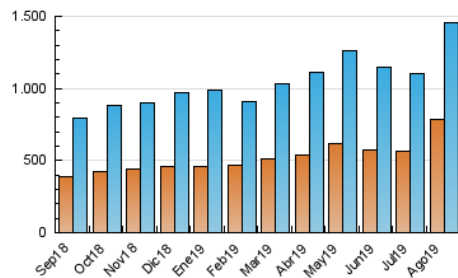

4.3 Por meses

N. únicos / Visitas (x 1000)