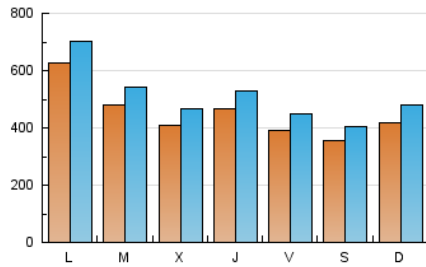

1. Cifras totales y promedios (Nacional e Internacional)

MES - AÑO	NAVEGADORES UNICOS	VISITAS	PAGINAS
Agosto - 2019	870.362	1.564.625	4.198.898
PROMEDIO DIARIO	44.420	50.472	135.448
PROMEDIO LUNES-VIERNES	46.928	53.206	141.357
PROMEDIO SABADO-DOMINGO	38.290	43.789	121.004
PAGINAS / VISITAS	2,68		
DURACION MEDIA VISITAS	0:03:05		
DURACION MEDIA PAGINAS	0:01:36		

2. Secciones (Nacional e Internacional)

	PAGINAS	%
HOME	1.118.273	26.63 %
RESTO	3.080.625	73.37 %

3. Por día del mes (Nacional e Internacional)

Día	N. únicos	Visitas	Páginas	Día	N. únicos	Visitas	Páginas	Día	N. únicos	Visitas	Páginas
1	77.913	87.676	295.335	11	35.461	41.141	140.055	21	41.537	47.343	117.533
2	40.879	46.287	137.270	12	43.408	51.141	164.869	22	38.571	44.021	107.329
3	37.828	43.238	113.218	13	36.659	43.003	126.155	23	36.396	41.680	107.240
4	62.298	69.982	181.100	14	32.614	37.932	106.043	24	30.619	35.018	88.749
5	60.865	69.194	186.999	15	38.745	44.134	116.264	25	28.363	32.708	91.291
6	51.562	57.824	148.472	16	42.107	47.845	130.588	26	106.764	115.370	240.308
7	44.501	50.667	130.943	17	44.870	50.656	134.163	27	67.923	74.004	160.869
8	37.158	43.123	115.302	18	41.385	47.974	133.259	28	44.014	50.062	133.090
9	34.547	40.461	121.322	19	39.070	45.360	125.880	29	39.939	45.035	113.405
10	31.957	36.970	112.997	20	35.582	41.204	108.202	30	41.664	47.157	116.446
								31	31.833	36.415	94.202

4. Gráficas (Nacional e Internacional)

4.1 Por día de la semana (promedio)

N. únicos / Visitas (x 100)

Páginas (x 100)

4.2 Por franja horaria (promedio)

Visitas (x 1000)

Páginas (x 1000)

4.3 Por meses