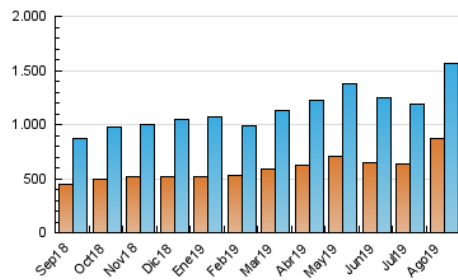

4.3 Por meses

N. únicos / Visitas (x 1000)