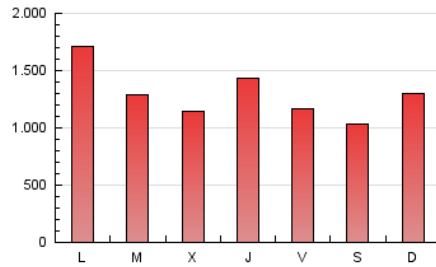

1. Cifras totales y promedios (Nacional)

MES - AÑO	NAVEGADORES UNICOS	VISITAS	PAGINAS
Agosto - 2019	789.400	1.457.174	3.992.824
PROMEDIO DIARIO	41.241	47.006	128.801
PROMEDIO LUNES-VIERNES	43.563	49.543	134.427
PROMEDIO SABADO-DOMINGO	35.564	40.802	115.048
PAGINAS / VISITAS	2,74		
DURACION MEDIA VISITAS	0:02:56		
DURACION MEDIA PAGINAS	0:01:30		

2. Secciones (Nacional)

	PAGINAS	%
HOME	1.067.776	26.74 %
RESTO	2.925.048	73.26 %

3. Por día del mes (Nacional)

Día	N. únicos	Visitas	Páginas	Día	N. únicos	Visitas	Páginas	Día	N. únicos	Visitas	Páginas
1	74.620	84.114	287.755	11	33.136	38.578	134.673	21	37.553	43.023	109.758
2	37.904	43.012	131.096	12	40.234	47.639	157.468	22	34.639	39.731	100.144
3	35.460	40.643	108.213	13	33.610	39.649	119.708	23	32.647	37.637	100.176
4	58.945	66.304	173.331	14	29.682	34.720	99.708	24	27.411	31.559	82.519
5	56.790	64.723	177.650	15	35.411	40.513	109.893	25	25.740	29.829	85.708
6	48.019	53.976	140.879	16	38.987	44.454	124.247	26	102.849	111.178	232.419
7	41.411	47.312	124.341	17	41.996	47.532	127.648	27	64.311	70.121	153.977
8	34.336	40.033	109.449	18	38.526	44.848	126.931	28	40.522	46.258	126.027
9	31.769	37.414	115.446	19	35.845	41.837	119.118	29	36.506	41.295	106.685
10	29.610	34.355	107.542	20	32.265	37.619	101.359	30	38.485	43.695	110.087
								31	29.254	33.573	88.869

4. Gráficas (Nacional)

4.1 Por día de la semana (promedio)

N. únicos / Visitas (x 100)

Páginas (x 100)

4.2 Por franja horaria (promedio)

Visitas (x 1000)

Páginas (x 1000)

4.3 Por meses