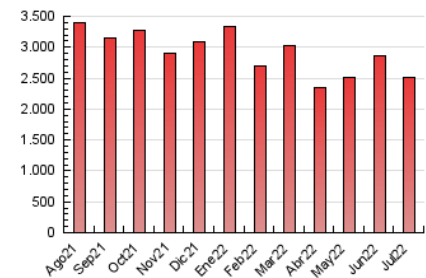

Páginas (x 1000)