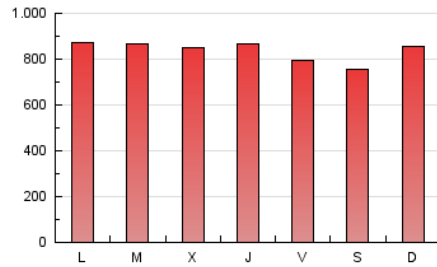

1. Cifras totales y promedios (Nacional e Internacional)

MES - AÑO	NAVEGADORES UNICOS	VISITAS	PAGINAS
Julio - 2022	639.459	1.386.248	2.585.664
PROMEDIO DIARIO	38.047	44.718	83.409
PROMEDIO LUNES-VIERNES	37.738	44.553	84.792
PROMEDIO SABADO-DOMINGO	38.696	45.064	80.504
PAGINAS / VISITAS	1,87		
DURACION MEDIA VISITAS	0:01:27		
DURACION MEDIA PAGINAS	0:01:40		

2. Secciones (Nacional e Internacional)

	PAGINAS	%
HOME	732.563	28.33 %
RESTO	1.853.101	71.67 %

3. Por día del mes (Nacional e Internacional)

Día	N. únicos	Visitas	Páginas	Día	N. únicos	Visitas	Páginas	Día	N. únicos	Visitas	Páginas
1	30.419	35.608	67.327	11	41.568	48.923	92.853	21	33.984	41.182	82.609
2	28.423	33.853	66.059	12	38.921	46.106	85.269	22	31.713	37.329	75.708
3	42.880	49.560	89.654	13	36.035	42.124	81.433	23	29.370	34.571	64.866
4	42.225	48.480	86.318	14	36.464	42.764	80.565	24	33.367	39.814	73.426
5	39.156	45.922	83.229	15	35.971	42.436	80.997	25	34.846	42.284	81.119
6	41.988	48.807	89.519	16	27.978	33.078	63.481	26	31.510	36.973	74.080
7	41.595	50.816	97.909	17	32.801	38.934	75.933	27	30.934	37.222	74.357
8	41.652	48.641	85.755	18	40.208	47.212	89.418	28	37.839	44.560	84.930
9	60.075	68.697	108.414	19	44.242	53.517	103.888	29	44.843	51.258	88.803
10	51.739	60.617	102.116	20	36.390	43.447	94.540	30	37.608	42.323	73.889
								31	42.717	49.190	87.200

4. Gráficas (Nacional e Internacional)

4.1 Por día de la semana (promedio)

N. únicos / Visitas (x 100)

Páginas (x 100)

4.2 Por franja horaria (promedio)

Visitas (x 1000)

Páginas (x 1000)

4.3 Por meses