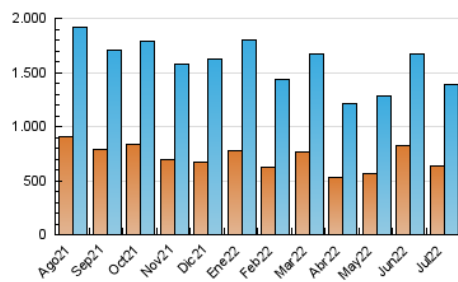

4.3 Por meses

N. únicos / Visitas (x 1000)