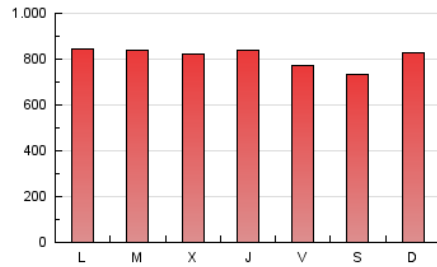

1. Cifras totales y promedios (Nacional)

MES - AÑO	NAVEGADORES UNICOS	VISITAS	PAGINAS
Julio - 2022	603.352	1.332.076	2.507.122
PROMEDIO DIARIO	36.473	42.970	80.875
PROMEDIO LUNES-VIERNES	36.117	42.771	82.227
PROMEDIO SABADO-DOMINGO	37.219	43.388	78.035
PAGINAS / VISITAS	1,88		
DURACION MEDIA VISITAS	0:01:28		
DURACION MEDIA PAGINAS	0:01:40		

2. Secciones (Nacional)

	PAGINAS	%
HOME	722.198	28.81 %
RESTO	1.784.924	71.19 %

3. Por día del mes (Nacional)

Día	N. únicos	Visitas	Páginas	Día	N. únicos	Visitas	Páginas	Día	N. únicos	Visitas	Páginas
1	29.211	34.306	65.311	11	39.418	46.687	89.861	21	32.207	39.256	79.961
2	27.515	32.752	64.317	12	36.885	43.953	82.387	22	30.011	35.534	73.224
3	41.403	47.956	87.204	13	34.192	40.132	78.674	23	27.879	32.968	62.616
4	41.063	46.981	83.965	14	34.713	40.881	77.963	24	31.836	38.107	70.880
5	38.300	44.746	81.254	15	34.284	40.559	78.359	25	33.165	40.320	78.123
6	40.908	47.584	87.506	16	26.654	31.496	61.272	26	29.649	35.167	71.637
7	40.462	49.547	95.727	17	30.430	36.351	72.281	27	29.340	35.528	72.079
8	40.798	47.568	83.901	18	38.070	44.826	86.092	28	36.070	42.779	82.499
9	58.941	67.535	106.354	19	42.108	51.146	100.310	29	43.208	49.328	86.341
10	50.678	59.010	99.590	20	34.405	41.365	91.596	30	36.150	40.762	71.722
								31	40.701	46.946	84.116

4. Gráficas (Nacional)

4.1 Por día de la semana (promedio)

N. únicos / Visitas (x 100)

Páginas (x 100)

4.2 Por franja horaria (promedio)

Visitas (x 1000)

Páginas (x 1000)

4.3 Por meses