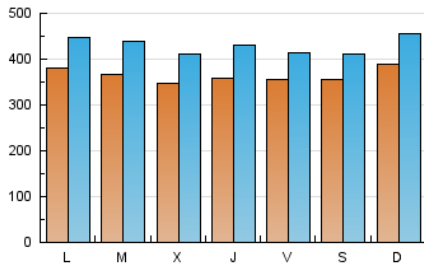

1. Cifras totales y promedios (Nacional)

MES - AÑO	NAVEGADORES UNICOS	VISITAS	PAGINAS
Julio - 2022	603.352	1.332.076	2.507.122
PROMEDIO DIARIO	36.473	42.970	80.875
PROMEDIO LUNES-VIERNES	36.117	42.771	82.227
PROMEDIO SABADO-DOMINGO	37.219	43.388	78.035
PAGINAS / VISITAS	1,88		
DURACION MEDIA VISITAS	0:01:28		
DURACION MEDIA PAGINAS	0:01:40		

2. Secciones (Nacional)

	PAGINAS	%
HOME	722.198	28.81 %
RESTO	1.784.924	71.19 %

3. Por día del mes (Nacional)

Día	N. únicos	Visitas	Páginas	Día	N. únicos	Visitas	Páginas	Día	N. únicos	Visitas	Páginas
1	29.211	34.306	65.311	11	39.418	46.687	89.861	21	32.207	39.256	79.961
2	27.515	32.752	64.317	12	36.885	43.953	82.387	22	30.011	35.534	73.224
3	41.403	47.956	87.204	13	34.192	40.132	78.674	23	27.879	32.968	62.616
4	41.063	46.981	83.965	14	34.713	40.881	77.963	24	31.836	38.107	70.880
5	38.300	44.746	81.254	15	34.284	40.559	78.359	25	33.165	40.320	78.123
6	40.908	47.584	87.506	16	26.654	31.496	61.272	26	29.649	35.167	71.637
7	40.462	49.547	95.727	17	30.430	36.351	72.281	27	29.340	35.528	72.079
8	40.798	47.568	83.901	18	38.070	44.826	86.092	28	36.070	42.779	82.499
9	58.941	67.535	106.354	19	42.108	51.146	100.310	29	43.208	49.328	86.341
10	50.678	59.010	99.590	20	34.405	41.365	91.596	30	36.150	40.762	71.722
								31	40.701	46.946	84.116

4. Gráficas (Nacional)

4.1 Por día de la semana (promedio)

N. únicos / Visitas (x 100)

Páginas (x 100)

4.2 Por franja horaria (promedio)

Visitas (x 1000)

Páginas (x 1000)

4.3 Por meses