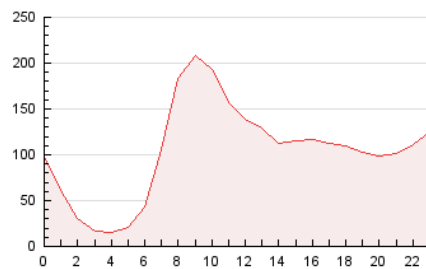

2. Secciones (Nacional)

	PAGINAS	%
HOME	722.198	28.81 %
RESTO	1.784.924	71.19 %

3. Por día del mes (Nacional)

Día	N. únicos	Visitas	Páginas	Día	N. únicos	Visitas	Páginas	Día	N. únicos	Visitas	Páginas
1	29.211	34.306	65.311	11	39.418	46.687	89.861	21	32.207	39.256	79.961
2	27.515	32.752	64.317	12	36.885	43.953	82.387	22	30.011	35.534	73.224
3	41.403	47.956	87.204	13	34.192	40.132	78.674	23	27.879	32.968	62.616
4	41.063	46.981	83.965	14	34.713	40.881	77.963	24	31.836	38.107	70.880
5	38.300	44.746	81.254	15	34.284	40.559	78.359	25	33.165	40.320	78.123
6	40.908	47.584	87.506	16	26.654	31.496	61.272	26	29.649	35.167	71.637
7	40.462	49.547	95.727	17	30.430	36.351	72.281	27	29.340	35.528	72.079
8	40.798	47.568	83.901	18	38.070	44.826	86.092	28	36.070	42.779	82.499
9	58.941	67.535	106.354	19	42.108	51.146	100.310	29	43.208	49.328	86.341
10	50.678	59.010	99.590	20	34.405	41.365	91.596	30	36.150	40.762	71.722
								31	40.701	46.946	84.116

4. Gráficas (Nacional)

4.1 Por día de la semana (promedio)

N. únicos / Visitas (x 100)

Páginas (x 100)

4.2 Por franja horaria (promedio)

Visitas (x 1000)

Páginas (x 1000)

4.3 Por meses