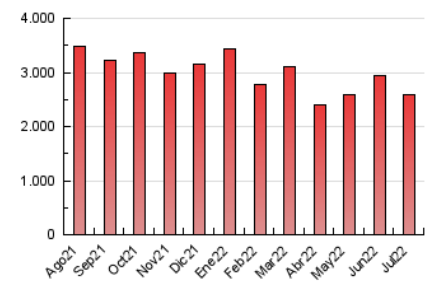

Páginas (x 1000)