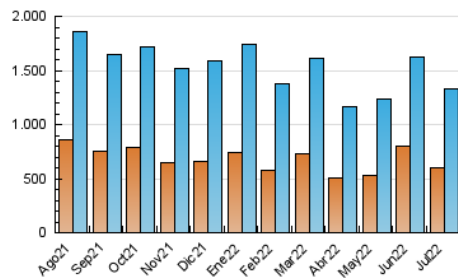

4.3 Por meses

N. únicos / Visitas (x 1000)