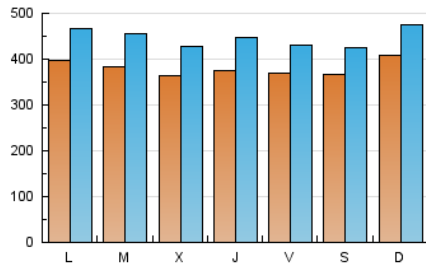

1. Cifras totales y promedios (Nacional e Internacional)

MES - AÑO	NAVEGADORES UNICOS	VISITAS	PAGINAS
Julio - 2022	639.459	1.386.248	2.585.664
PROMEDIO DIARIO	38.047	44.718	83.409
PROMEDIO LUNES-VIERNES	37.738	44.553	84.792
PROMEDIO SABADO-DOMINGO	38.696	45.064	80.504
PAGINAS / VISITAS	1,87		
DURACION MEDIA VISITAS	0:01:27		
DURACION MEDIA PAGINAS	0:01:40		

2. Secciones (Nacional e Internacional)

	PAGINAS	%
HOME	732.563	28.33 %
RESTO	1.853.101	71.67 %

3. Por día del mes (Nacional e Internacional)

Día	N. únicos	Visitas	Páginas	Día	N. únicos	Visitas	Páginas	Día	N. únicos	Visitas	Páginas
1	30.419	35.608	67.327	11	41.568	48.923	92.853	21	33.984	41.182	82.609
2	28.423	33.853	66.059	12	38.921	46.106	85.269	22	31.713	37.329	75.708
3	42.880	49.560	89.654	13	36.035	42.124	81.433	23	29.370	34.571	64.866
4	42.225	48.480	86.318	14	36.464	42.764	80.565	24	33.367	39.814	73.426
5	39.156	45.922	83.229	15	35.971	42.436	80.997	25	34.846	42.284	81.119
6	41.988	48.807	89.519	16	27.978	33.078	63.481	26	31.510	36.973	74.080
7	41.595	50.816	97.909	17	32.801	38.934	75.933	27	30.934	37.222	74.357
8	41.652	48.641	85.755	18	40.208	47.212	89.418	28	37.839	44.560	84.930
9	60.075	68.697	108.414	19	44.242	53.517	103.888	29	44.843	51.258	88.803
10	51.739	60.617	102.116	20	36.390	43.447	94.540	30	37.608	42.323	73.889
								31	42.717	49.190	87.200

4. Gráficas (Nacional e Internacional)

4.1 Por día de la semana (promedio)

N. únicos / Visitas (x 100)

Páginas (x 100)

4.2 Por franja horaria (promedio)

Visitas (x 1000)

Páginas (x 1000)

4.3 Por meses