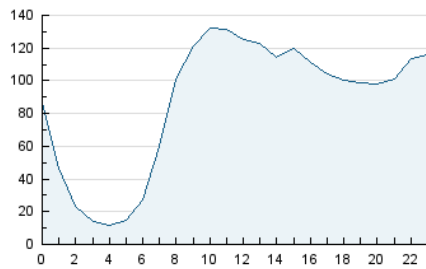

2. Secciones (Nacional e Internacional)

	PAGINAS	%
HOME	1.061.633	27.73 %
RESTO	2.766.535	72.27 %

3. Por día del mes (Nacional e Internacional)

Día	N. únicos	Visitas	Páginas	Día	N. únicos	Visitas	Páginas	Día	N. únicos	Visitas	Páginas
1	48.912	60.927	112.024	11	43.603	52.376	99.403	21	61.150	77.858	146.730
2	56.003	67.510	125.118	12	48.444	58.990	109.875	22	49.887	61.942	121.267
3	67.480	78.467	130.697	13	58.379	71.505	129.254	23	55.479	66.408	124.631
4	74.695	89.438	158.587	14	56.711	71.575	132.928	24	51.864	61.977	112.035
5	79.094	92.146	153.105	15	48.693	59.210	114.115	25	57.302	71.507	133.753
6	52.332	65.614	121.070	16	43.148	54.595	104.536	26	46.658	57.021	108.735
7	54.409	69.391	126.531	17	38.950	51.519	100.505	27	43.524	54.506	107.271
8	76.506	88.715	147.390	18	87.859	100.284	161.101	28	56.443	70.768	132.774
9	60.738	71.336	127.600	19	59.729	70.364	130.540	29	44.405	53.916	102.398
10	45.809	54.492	99.846	20	57.006	70.706	135.439	30	46.781	56.659	106.403
								31	51.080	61.823	112.507

4. Gráficas (Nacional e Internacional)

4.1 Por día de la semana (promedio)

N. únicos / Visitas (x 100)

Páginas (x 100)

4.2 Por franja horaria (promedio)

Visitas (x 1000)

Páginas (x 1000)

4.3 Por meses