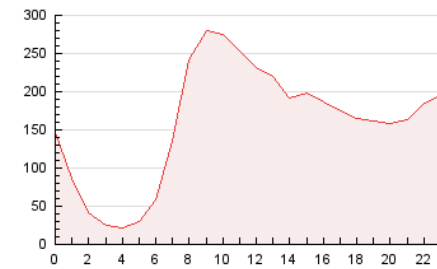

2. Secciones (Nacional e Internacional)

	PAGINAS	%
HOME	1.061.633	27.73 %
RESTO	2.766.535	72.27 %

3. Por día del mes (Nacional e Internacional)

Día	N. únicos	Visitas	Páginas	Día	N. únicos	Visitas	Páginas	Día	N. únicos	Visitas	Páginas
1	48.912	60.927	112.024	11	43.603	52.376	99.403	21	61.150	77.858	146.730
2	56.003	67.510	125.118	12	48.444	58.990	109.875	22	49.887	61.942	121.267
3	67.480	78.467	130.697	13	58.379	71.505	129.254	23	55.479	66.408	124.631
4	74.695	89.438	158.587	14	56.711	71.575	132.928	24	51.864	61.977	112.035
5	79.094	92.146	153.105	15	48.693	59.210	114.115	25	57.302	71.507	133.753
6	52.332	65.614	121.070	16	43.148	54.595	104.536	26	46.658	57.021	108.735
7	54.409	69.391	126.531	17	38.950	51.519	100.505	27	43.524	54.506	107.271
8	76.506	88.715	147.390	18	87.859	100.284	161.101	28	56.443	70.768	132.774
9	60.738	71.336	127.600	19	59.729	70.364	130.540	29	44.405	53.916	102.398
10	45.809	54.492	99.846	20	57.006	70.706	135.439	30	46.781	56.659	106.403
								31	51.080	61.823	112.507

4. Gráficas (Nacional e Internacional)

4.1 Por día de la semana (promedio)

N. únicos / Visitas (x 100)

Páginas (x 100)

4.2 Por franja horaria (promedio)

Visitas (x 1000)

Páginas (x 1000)

4.3 Por meses