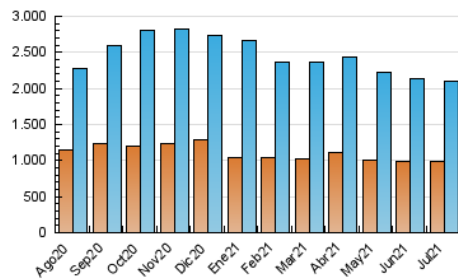

4.3 Por meses

N. únicos / Visitas (x 1000)