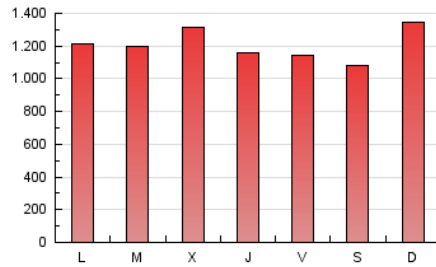

1. Cifras totales y promedios (Nacional)

MES - AÑO	NAVEGADORES UNICOS	VISITAS	PAGINAS
Julio - 2021	934.704	2.021.371	3.720.309
PROMEDIO DIARIO	53.491	65.206	120.010
PROMEDIO LUNES-VIERNES	52.623	64.521	120.153
PROMEDIO SABADO-DOMINGO	55.613	66.878	119.659
PAGINAS / VISITAS	1,84		
DURACION MEDIA VISITAS	0:01:30		
DURACION MEDIA PAGINAS	0:01:48		

2. Secciones (Nacional)

	PAGINAS	%
HOME	1.043.668	28.05 %
RESTO	2.676.641	71.95 %

3. Por día del mes (Nacional)

Día	N. únicos	Visitas	Páginas	Día	N. únicos	Visitas	Páginas	Día	N. únicos	Visitas	Páginas
1	45.186	56.687	105.778	11	42.106	50.693	96.562	21	59.052	75.700	143.753
2	52.860	63.995	120.105	12	46.410	56.712	106.626	22	48.782	60.497	118.942
3	63.984	74.924	125.400	13	56.357	69.268	126.097	23	53.953	64.656	122.145
4	71.232	85.615	152.572	14	54.753	69.383	129.663	24	50.262	60.305	109.475
5	75.009	87.636	146.614	15	46.791	57.007	110.877	25	55.680	69.580	130.452
6	48.229	61.370	114.807	16	42.228	53.051	102.146	26	44.976	55.183	106.117
7	52.265	66.905	123.084	17	37.333	49.665	97.577	27	41.915	52.460	104.171
8	73.874	86.138	143.742	18	86.078	98.352	158.095	28	54.349	68.693	129.777
9	59.190	69.620	124.770	19	57.879	68.290	127.461	29	42.908	52.106	99.779
10	44.261	52.548	96.771	20	55.072	68.772	132.680	30	45.659	55.340	104.240
								31	49.584	60.220	110.031

4. Gráficas (Nacional)

4.1 Por día de la semana (promedio)

N. únicos / Visitas (x 100)

Páginas (x 100)

4.2 Por franja horaria (promedio)

Visitas (x 1000)

Páginas (x 1000)

4.3 Por meses