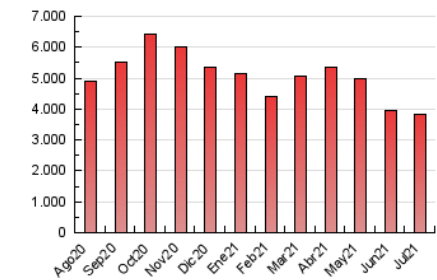

Páginas (x 1000)