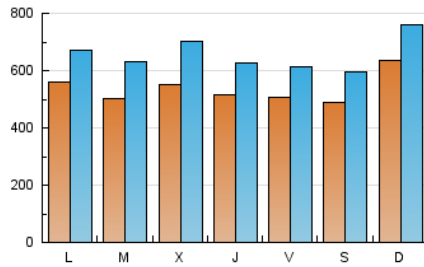

1. Cifras totales y promedios (Nacional)

MES - AÑO	NAVEGADORES UNICOS	VISITAS	PAGINAS
Julio - 2021	934.704	2.021.371	3.720.309
PROMEDIO DIARIO	53.491	65.206	120.010
PROMEDIO LUNES-VIERNES	52.623	64.521	120.153
PROMEDIO SABADO-DOMINGO	55.613	66.878	119.659
PAGINAS / VISITAS	1,84		
DURACION MEDIA VISITAS	0:01:30		
DURACION MEDIA PAGINAS	0:01:48		

2. Secciones (Nacional)

	PAGINAS	%
HOME	1.043.668	28.05 %
RESTO	2.676.641	71.95 %

3. Por día del mes (Nacional)

Día	N. únicos	Visitas	Páginas	Día	N. únicos	Visitas	Páginas	Día	N. únicos	Visitas	Páginas
1	45.186	56.687	105.778	11	42.106	50.693	96.562	21	59.052	75.700	143.753
2	52.860	63.995	120.105	12	46.410	56.712	106.626	22	48.782	60.497	118.942
3	63.984	74.924	125.400	13	56.357	69.268	126.097	23	53.953	64.656	122.145
4	71.232	85.615	152.572	14	54.753	69.383	129.663	24	50.262	60.305	109.475
5	75.009	87.636	146.614	15	46.791	57.007	110.877	25	55.680	69.580	130.452
6	48.229	61.370	114.807	16	42.228	53.051	102.146	26	44.976	55.183	106.117
7	52.265	66.905	123.084	17	37.333	49.665	97.577	27	41.915	52.460	104.171
8	73.874	86.138	143.742	18	86.078	98.352	158.095	28	54.349	68.693	129.777
9	59.190	69.620	124.770	19	57.879	68.290	127.461	29	42.908	52.106	99.779
10	44.261	52.548	96.771	20	55.072	68.772	132.680	30	45.659	55.340	104.240
								31	49.584	60.220	110.031

4. Gráficas (Nacional)

4.1 Por día de la semana (promedio)

N. únicos / Visitas (x 100)

Páginas (x 100)

4.2 Por franja horaria (promedio)

Visitas (x 1000)

Páginas (x 1000)

4.3 Por meses