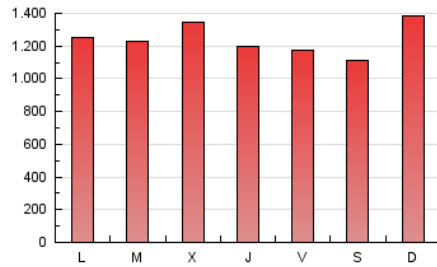

1. Cifras totales y promedios (Nacional e Internacional)

MES - AÑO	NAVEGADORES UNICOS	VISITAS	PAGINAS
Julio - 2021	980.502	2.093.545	3.828.168
PROMEDIO DIARIO	55.583	67.534	123.489
PROMEDIO LUNES-VIERNES	54.747	66.894	123.624
PROMEDIO SABADO-DOMINGO	57.627	69.098	123.159
PAGINAS / VISITAS	1,83		
DURACION MEDIA VISITAS	0:01:30		
DURACION MEDIA PAGINAS	0:01:48		

2. Secciones (Nacional e Internacional)

	PAGINAS	%
HOME	1.061.633	27.73 %
RESTO	2.766.535	72.27 %

3. Por día del mes (Nacional e Internacional)

Día	N. únicos	Visitas	Páginas	Día	N. únicos	Visitas	Páginas	Día	N. únicos	Visitas	Páginas
1	48.912	60.927	112.024	11	43.603	52.376	99.403	21	61.150	77.858	146.730
2	56.003	67.510	125.118	12	48.444	58.990	109.875	22	49.887	61.942	121.267
3	67.480	78.467	130.697	13	58.379	71.505	129.254	23	55.479	66.408	124.631
4	74.695	89.438	158.587	14	56.711	71.575	132.928	24	51.864	61.977	112.035
5	79.094	92.146	153.105	15	48.693	59.210	114.115	25	57.302	71.507	133.753
6	52.332	65.614	121.070	16	43.148	54.595	104.536	26	46.658	57.021	108.735
7	54.409	69.391	126.531	17	38.950	51.519	100.505	27	43.524	54.506	107.271
8	76.506	88.715	147.390	18	87.859	100.284	161.101	28	56.443	70.768	132.774
9	60.738	71.336	127.600	19	59.729	70.364	130.540	29	44.405	53.916	102.398
10	45.809	54.492	99.846	20	57.006	70.706	135.439	30	46.781	56.659	106.403
								31	51.080	61.823	112.507

4. Gráficas (Nacional e Internacional)

4.1 Por día de la semana (promedio)

N. únicos / Visitas (x 100)

Páginas (x 100)

4.2 Por franja horaria (promedio)

Visitas (x 1000)

Páginas (x 1000)

4.3 Por meses