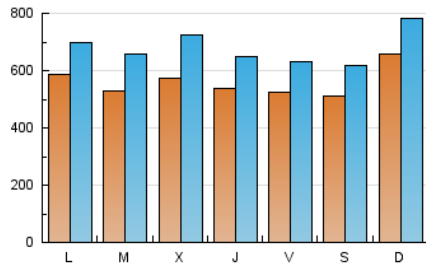

1. Cifras totales y promedios (Nacional e Internacional)

MES - AÑO	NAVEGADORES UNICOS	VISITAS	PAGINAS
Julio - 2021	980.502	2.093.545	3.828.168
PROMEDIO DIARIO	55.583	67.534	123.489
PROMEDIO LUNES-VIERNES	54.747	66.894	123.624
PROMEDIO SABADO-DOMINGO	57.627	69.098	123.159
PAGINAS / VISITAS	1,83		
DURACION MEDIA VISITAS	0:01:30		
DURACION MEDIA PAGINAS	0:01:48		

2. Secciones (Nacional e Internacional)

	PAGINAS	%
HOME	1.061.633	27.73 %
RESTO	2.766.535	72.27 %

3. Por día del mes (Nacional e Internacional)

Día	N. únicos	Visitas	Páginas	Día	N. únicos	Visitas	Páginas	Día	N. únicos	Visitas	Páginas
1	48.912	60.927	112.024	11	43.603	52.376	99.403	21	61.150	77.858	146.730
2	56.003	67.510	125.118	12	48.444	58.990	109.875	22	49.887	61.942	121.267
3	67.480	78.467	130.697	13	58.379	71.505	129.254	23	55.479	66.408	124.631
4	74.695	89.438	158.587	14	56.711	71.575	132.928	24	51.864	61.977	112.035
5	79.094	92.146	153.105	15	48.693	59.210	114.115	25	57.302	71.507	133.753
6	52.332	65.614	121.070	16	43.148	54.595	104.536	26	46.658	57.021	108.735
7	54.409	69.391	126.531	17	38.950	51.519	100.505	27	43.524	54.506	107.271
8	76.506	88.715	147.390	18	87.859	100.284	161.101	28	56.443	70.768	132.774
9	60.738	71.336	127.600	19	59.729	70.364	130.540	29	44.405	53.916	102.398
10	45.809	54.492	99.846	20	57.006	70.706	135.439	30	46.781	56.659	106.403
								31	51.080	61.823	112.507

4. Gráficas (Nacional e Internacional)

4.1 Por día de la semana (promedio)

N. únicos / Visitas (x 100)

Páginas (x 100)

4.2 Por franja horaria (promedio)

Visitas (x 1000)

Páginas (x 1000)

4.3 Por meses