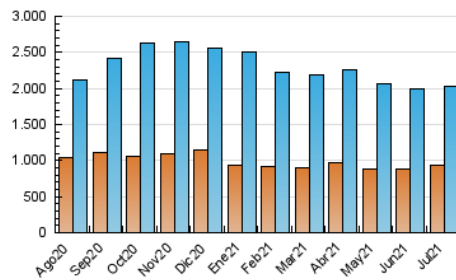

4.3 Por meses

N. únicos / Visitas (x 1000)