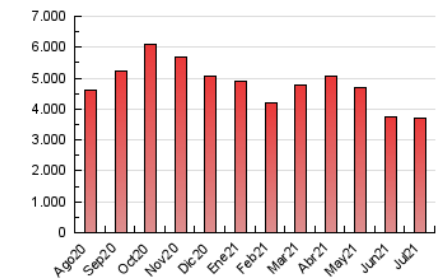

1. Cifras totales y promedios (Nacional)

MES - AÑO	NAVEGADORES UNICOS	VISITAS	PAGINAS
Julio - 2021	934.704	2.021.371	3.720.309
PROMEDIO DIARIO	53.491	65.206	120.010
PROMEDIO LUNES-VIERNES	52.623	64.521	120.153
PROMEDIO SABADO-DOMINGO	55.613	66.878	119.659
PAGINAS / VISITAS	1,84		
DURACION MEDIA VISITAS	0:01:30		
DURACION MEDIA PAGINAS	0:01:48		

2. Secciones (Nacional)

	PAGINAS	%
HOME	1.043.668	28.05 %
RESTO	2.676.641	71.95 %

3. Por día del mes (Nacional)

Día	N. únicos	Visitas	Páginas	Día	N. únicos	Visitas	Páginas	Día	N. únicos	Visitas	Páginas
1	45.186	56.687	105.778	11	42.106	50.693	96.562	21	59.052	75.700	143.753
2	52.860	63.995	120.105	12	46.410	56.712	106.626	22	48.782	60.497	118.942
3	63.984	74.924	125.400	13	56.357	69.268	126.097	23	53.953	64.656	122.145
4	71.232	85.615	152.572	14	54.753	69.383	129.663	24	50.262	60.305	109.475
5	75.009	87.636	146.614	15	46.791	57.007	110.877	25	55.680	69.580	130.452
6	48.229	61.370	114.807	16	42.228	53.051	102.146	26	44.976	55.183	106.117
7	52.265	66.905	123.084	17	37.333	49.665	97.577	27	41.915	52.460	104.171
8	73.874	86.138	143.742	18	86.078	98.352	158.095	28	54.349	68.693	129.777
9	59.190	69.620	124.770	19	57.879	68.290	127.461	29	42.908	52.106	99.779
10	44.261	52.548	96.771	20	55.072	68.772	132.680	30	45.659	55.340	104.240
								31	49.584	60.220	110.031

4. Gráficas (Nacional)

4.1 Por día de la semana (promedio)

N. únicos / Visitas (x 100)

Páginas (x 100)

4.2 Por franja horaria (promedio)

Visitas (x 1000)

Páginas (x 1000)

4.3 Por meses

N. únicos / Visitas (x 1000)

Páginas (x 1000)

5. Observaciones

Este Medio Electrónico de Comunicación ha sido medido por la herramienta Google Analytics de Google

6. Definiciones básicas (Para más información ver Normas Técnicas para el Control de los Medios Electrónicos de Comunicación)