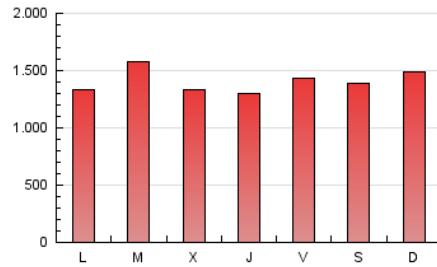

1. Cifras totales y promedios (Nacional)

MES - AÑO	NAVEGADORES UNICOS	VISITAS	PAGINAS
Julio - 2020	943.011	1.988.450	4.346.043
PROMEDIO DIARIO	53.951	64.144	140.195
PROMEDIO LUNES-VIERNES	54.797	64.804	138.910
PROMEDIO SABADO-DOMINGO	51.518	62.246	143.889
PAGINAS / VISITAS	2,19		
DURACION MEDIA VISITAS	0:01:38		
DURACION MEDIA PAGINAS	0:01:23		

2. Secciones (Nacional)

	PAGINAS	%
HOME	871.457	20.05 %
RESTO	3.474.586	79.95 %

3. Por día del mes (Nacional)

Día	N. únicos	Visitas	Páginas	Día	N. únicos	Visitas	Páginas	Día	N. únicos	Visitas	Páginas
1	55.792	62.252	120.090	11	47.793	56.352	137.326	21	65.608	78.334	174.089
2	41.369	49.103	107.804	12	59.695	77.840	180.269	22	71.706	80.805	153.395
3	41.014	47.013	104.635	13	50.055	59.633	134.444	23	72.621	85.690	170.420
4	35.973	41.331	96.584	14	47.268	56.665	132.002	24	71.735	84.197	168.503
5	44.003	51.278	123.835	15	48.638	57.455	125.275	25	76.063	94.041	212.171
6	41.392	48.116	103.929	16	41.023	48.116	101.117	26	61.242	71.401	147.514
7	74.361	88.210	191.735	17	45.685	54.902	124.761	27	54.025	63.278	129.900
8	61.765	72.313	152.817	18	38.348	45.980	110.416	28	48.785	59.232	133.436
9	51.327	62.401	137.839	19	49.023	59.744	142.995	29	42.682	52.135	114.500
10	52.871	65.353	156.386	20	57.225	70.187	163.065	30	50.007	60.473	132.458
								31	73.385	84.620	162.333

4. Gráficas (Nacional)

4.1 Por día de la semana (promedio)

N. únicos / Visitas (x 100)

Páginas (x 100)

4.2 Por franja horaria (promedio)

Visitas (x 1000)

Páginas (x 1000)

4.3 Por meses