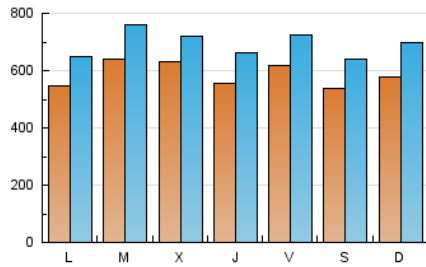

1. Cifras totales y promedios (Nacional e Internacional)

MES - AÑO	NAVEGADORES UNICOS	VISITAS	PAGINAS
Julio - 2020	1.072.485	2.153.924	4.633.573
PROMEDIO DIARIO	58.841	69.481	149.470
PROMEDIO LUNES-VIERNES	59.936	70.358	148.363
PROMEDIO SABADO-DOMINGO	55.693	66.962	152.654
PAGINAS / VISITAS	2,15		
DURACION MEDIA VISITAS	0:01:35		
DURACION MEDIA PAGINAS	0:01:23		

2. Secciones (Nacional e Internacional)

	PAGINAS	%
HOME	902.588	19.48 %
RESTO	3.730.985	80.52 %

3. Por día del mes (Nacional e Internacional)

Día	N. únicos	Visitas	Páginas	Día	N. únicos	Visitas	Páginas	Día	N. únicos	Visitas	Páginas
1	68.655	75.609	137.110	11	52.305	61.412	146.292	21	69.990	83.036	182.909
2	45.585	53.673	115.402	12	64.282	83.532	191.348	22	76.537	85.779	161.893
3	45.347	51.733	112.456	13	54.158	64.365	143.479	23	77.180	90.727	179.265
4	39.783	45.473	103.915	14	50.992	60.981	140.018	24	76.798	89.289	177.373
5	48.131	55.792	132.163	15	52.580	61.822	133.101	25	80.787	99.431	222.445
6	45.571	52.947	112.040	16	45.093	52.464	108.553	26	65.713	76.099	156.175
7	82.696	96.904	207.189	17	49.758	59.298	132.685	27	58.346	67.867	138.201
8	69.679	80.489	167.644	18	41.981	50.112	117.963	28	52.890	63.814	141.756
9	55.608	67.206	146.451	19	52.558	63.841	150.927	29	47.362	57.173	122.775
10	57.557	70.445	165.248	20	61.245	74.960	171.636	30	55.083	65.995	141.704
								31	79.817	91.656	173.457

4. Gráficas (Nacional e Internacional)

4.1 Por día de la semana (promedio)

N. únicos / Visitas (x 100)

Páginas (x 100)

4.2 Por franja horaria (promedio)

Visitas (x 1000)

Páginas (x 1000)

4.3 Por meses