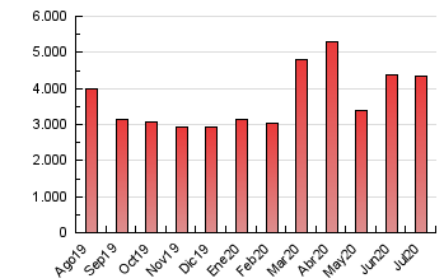

Páginas (x 1000)