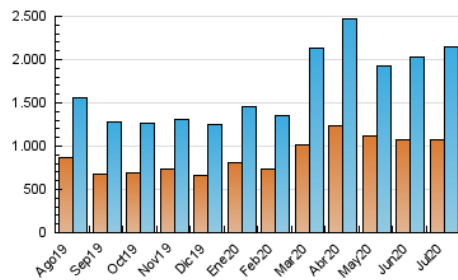

4.3 Por meses

N. únicos / Visitas (x 1000)