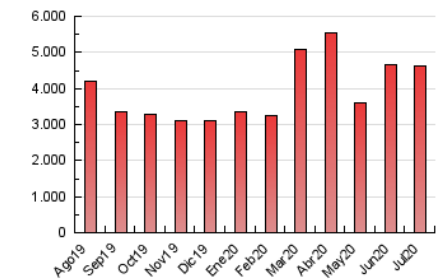

Páginas (x 1000)