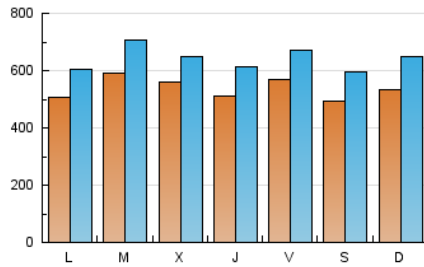

1. Cifras totales y promedios (Nacional)

MES - AÑO	NAVEGADORES UNICOS	VISITAS	PAGINAS
Julio - 2020	943.011	1.988.450	4.346.043
PROMEDIO DIARIO	53.951	64.144	140.195
PROMEDIO LUNES-VIERNES	54.797	64.804	138.910
PROMEDIO SABADO-DOMINGO	51.518	62.246	143.889
PAGINAS / VISITAS	2,19		
DURACION MEDIA VISITAS	0:01:38		
DURACION MEDIA PAGINAS	0:01:23		

2. Secciones (Nacional)

	PAGINAS	%
HOME	871.457	20.05 %
RESTO	3.474.586	79.95 %

3. Por día del mes (Nacional)

Día	N. únicos	Visitas	Páginas	Día	N. únicos	Visitas	Páginas	Día	N. únicos	Visitas	Páginas
1	55.792	62.252	120.090	11	47.793	56.352	137.326	21	65.608	78.334	174.089
2	41.369	49.103	107.804	12	59.695	77.840	180.269	22	71.706	80.805	153.395
3	41.014	47.013	104.635	13	50.055	59.633	134.444	23	72.621	85.690	170.420
4	35.973	41.331	96.584	14	47.268	56.665	132.002	24	71.735	84.197	168.503
5	44.003	51.278	123.835	15	48.638	57.455	125.275	25	76.063	94.041	212.171
6	41.392	48.116	103.929	16	41.023	48.116	101.117	26	61.242	71.401	147.514
7	74.361	88.210	191.735	17	45.685	54.902	124.761	27	54.025	63.278	129.900
8	61.765	72.313	152.817	18	38.348	45.980	110.416	28	48.785	59.232	133.436
9	51.327	62.401	137.839	19	49.023	59.744	142.995	29	42.682	52.135	114.500
10	52.871	65.353	156.386	20	57.225	70.187	163.065	30	50.007	60.473	132.458
								31	73.385	84.620	162.333

4. Gráficas (Nacional)

4.1 Por día de la semana (promedio)

N. únicos / Visitas (x 100)

Páginas (x 100)

4.2 Por franja horaria (promedio)

Visitas (x 1000)

Páginas (x 1000)

4.3 Por meses