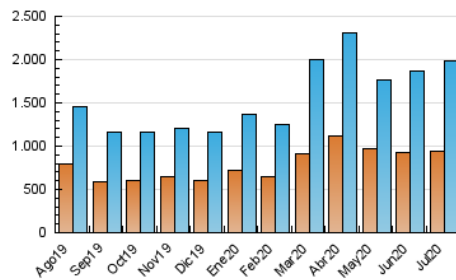

4.3 Por meses

N. únicos / Visitas (x 1000)