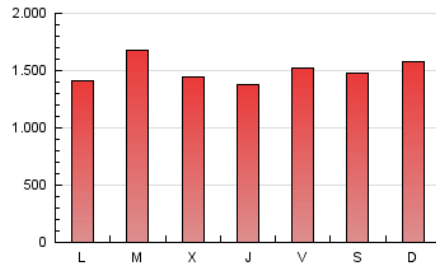

1. Cifras totales y promedios (Nacional e Internacional)

MES - AÑO	NAVEGADORES UNICOS	VISITAS	PAGINAS
Julio - 2020	1.072.485	2.153.924	4.633.573
PROMEDIO DIARIO	58.841	69.481	149.470
PROMEDIO LUNES-VIERNES	59.936	70.358	148.363
PROMEDIO SABADO-DOMINGO	55.693	66.962	152.654
PAGINAS / VISITAS	2,15		
DURACION MEDIA VISITAS	0:01:35		
DURACION MEDIA PAGINAS	0:01:23		

2. Secciones (Nacional e Internacional)

	PAGINAS	%
HOME	902.588	19.48 %
RESTO	3.730.985	80.52 %

3. Por día del mes (Nacional e Internacional)

Día	N. únicos	Visitas	Páginas	Día	N. únicos	Visitas	Páginas	Día	N. únicos	Visitas	Páginas
1	68.655	75.609	137.110	11	52.305	61.412	146.292	21	69.990	83.036	182.909
2	45.585	53.673	115.402	12	64.282	83.532	191.348	22	76.537	85.779	161.893
3	45.347	51.733	112.456	13	54.158	64.365	143.479	23	77.180	90.727	179.265
4	39.783	45.473	103.915	14	50.992	60.981	140.018	24	76.798	89.289	177.373
5	48.131	55.792	132.163	15	52.580	61.822	133.101	25	80.787	99.431	222.445
6	45.571	52.947	112.040	16	45.093	52.464	108.553	26	65.713	76.099	156.175
7	82.696	96.904	207.189	17	49.758	59.298	132.685	27	58.346	67.867	138.201
8	69.679	80.489	167.644	18	41.981	50.112	117.963	28	52.890	63.814	141.756
9	55.608	67.206	146.451	19	52.558	63.841	150.927	29	47.362	57.173	122.775
10	57.557	70.445	165.248	20	61.245	74.960	171.636	30	55.083	65.995	141.704
								31	79.817	91.656	173.457

4. Gráficas (Nacional e Internacional)

4.1 Por día de la semana (promedio)

N. únicos / Visitas (x 100)

Páginas (x 100)

4.2 Por franja horaria (promedio)

Visitas (x 1000)

Páginas (x 1000)

4.3 Por meses