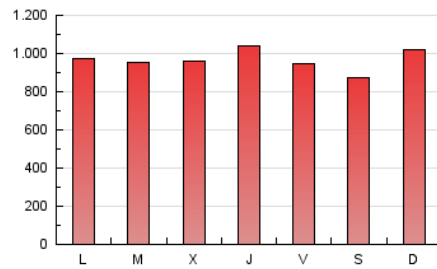

1. Cifras totales y promedios (Nacional)

MES - AÑO	NAVEGADORES UNICOS	VISITAS	PAGINAS
Julio - 2019	564.455	1.100.475	2.993.945
PROMEDIO DIARIO	30.748	35.499	96.579
PROMEDIO LUNES-VIERNES	31.280	36.115	97.287
PROMEDIO SABADO-DOMINGO	29.221	33.729	94.544
PAGINAS / VISITAS	2,72		
DURACION MEDIA VISITAS	0:03:56		
DURACION MEDIA PAGINAS	0:02:00		

2. Secciones (Nacional)

	PAGINAS	%
HOME	890.299	29.74 %
RESTO	2.103.646	70.26 %

3. Por día del mes (Nacional)

Día	N. únicos	Visitas	Páginas	Día	N. únicos	Visitas	Páginas	Día	N. únicos	Visitas	Páginas
1	28.930	33.203	87.067	11	28.287	33.154	91.511	21	32.761	37.958	105.764
2	35.557	40.299	104.624	12	31.013	35.819	96.592	22	40.614	45.821	111.331
3	33.611	38.566	99.730	13	25.305	29.388	83.772	23	36.556	42.220	110.901
4	31.660	36.698	105.171	14	25.027	29.023	85.460	24	34.782	40.560	111.538
5	31.127	35.789	96.788	15	31.574	36.397	94.293	25	35.883	42.714	129.374
6	29.806	34.315	93.630	16	28.469	32.747	87.287	26	25.229	29.387	90.189
7	42.349	48.156	133.082	17	29.926	34.542	94.901	27	25.400	29.512	83.559
8	32.134	37.035	100.092	18	32.647	37.193	90.574	28	24.278	28.444	83.751
9	28.785	33.258	94.145	19	30.048	34.861	94.823	29	30.049	34.921	93.743
10	27.332	31.615	86.990	20	28.838	33.039	87.334	30	26.746	30.879	80.149
								31	28.472	32.962	85.780

4. Gráficas (Nacional)

4.1 Por día de la semana (promedio)

N. únicos / Visitas (x 100)

Páginas (x 100)

4.2 Por franja horaria (promedio)

Visitas (x 1000)

Páginas (x 1000)

4.3 Por meses