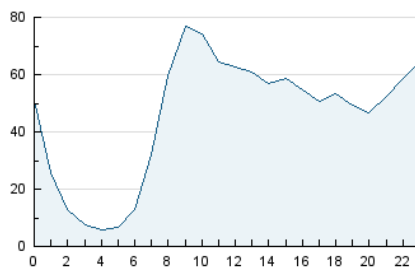

2. Secciones (Nacional)

	PAGINAS	%
HOME	890.299	29.74 %
RESTO	2.103.646	70.26 %

3. Por día del mes (Nacional)

Día	N. únicos	Visitas	Páginas	Día	N. únicos	Visitas	Páginas	Día	N. únicos	Visitas	Páginas
1	28.930	33.203	87.067	11	28.287	33.154	91.511	21	32.761	37.958	105.764
2	35.557	40.299	104.624	12	31.013	35.819	96.592	22	40.614	45.821	111.331
3	33.611	38.566	99.730	13	25.305	29.388	83.772	23	36.556	42.220	110.901
4	31.660	36.698	105.171	14	25.027	29.023	85.460	24	34.782	40.560	111.538
5	31.127	35.789	96.788	15	31.574	36.397	94.293	25	35.883	42.714	129.374
6	29.806	34.315	93.630	16	28.469	32.747	87.287	26	25.229	29.387	90.189
7	42.349	48.156	133.082	17	29.926	34.542	94.901	27	25.400	29.512	83.559
8	32.134	37.035	100.092	18	32.647	37.193	90.574	28	24.278	28.444	83.751
9	28.785	33.258	94.145	19	30.048	34.861	94.823	29	30.049	34.921	93.743
10	27.332	31.615	86.990	20	28.838	33.039	87.334	30	26.746	30.879	80.149
								31	28.472	32.962	85.780

4. Gráficas (Nacional)

4.1 Por día de la semana (promedio)

N. únicos / Visitas (x 100)

Páginas (x 100)

4.2 Por franja horaria (promedio)

Visitas (x 1000)

Páginas (x 1000)

4.3 Por meses