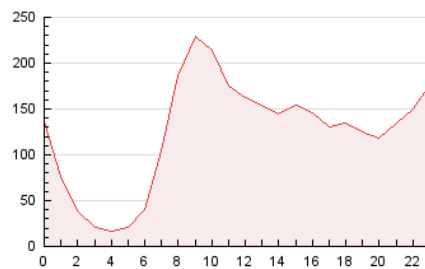

2. Secciones (Nacional)

	PAGINAS	%
HOME	890.299	29.74 %
RESTO	2.103.646	70.26 %

3. Por día del mes (Nacional)

Día	N. únicos	Visitas	Páginas	Día	N. únicos	Visitas	Páginas	Día	N. únicos	Visitas	Páginas
1	28.930	33.203	87.067	11	28.287	33.154	91.511	21	32.761	37.958	105.764
2	35.557	40.299	104.624	12	31.013	35.819	96.592	22	40.614	45.821	111.331
3	33.611	38.566	99.730	13	25.305	29.388	83.772	23	36.556	42.220	110.901
4	31.660	36.698	105.171	14	25.027	29.023	85.460	24	34.782	40.560	111.538
5	31.127	35.789	96.788	15	31.574	36.397	94.293	25	35.883	42.714	129.374
6	29.806	34.315	93.630	16	28.469	32.747	87.287	26	25.229	29.387	90.189
7	42.349	48.156	133.082	17	29.926	34.542	94.901	27	25.400	29.512	83.559
8	32.134	37.035	100.092	18	32.647	37.193	90.574	28	24.278	28.444	83.751
9	28.785	33.258	94.145	19	30.048	34.861	94.823	29	30.049	34.921	93.743
10	27.332	31.615	86.990	20	28.838	33.039	87.334	30	26.746	30.879	80.149
								31	28.472	32.962	85.780

4. Gráficas (Nacional)

4.1 Por día de la semana (promedio)

N. únicos / Visitas (x 100)

Páginas (x 100)

4.2 Por franja horaria (promedio)

Visitas (x 1000)

Páginas (x 1000)

4.3 Por meses