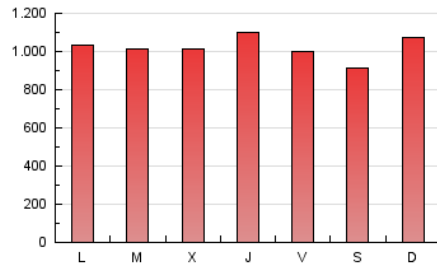

1. Cifras totales y promedios (Nacional e Internacional)

MES - AÑO	NAVEGADORES UNICOS	VISITAS	PAGINAS
Julio - 2019	634.843	1.192.586	3.164.128
PROMEDIO DIARIO	33.469	38.471	102.069
PROMEDIO LUNES-VIERNES	34.143	39.235	102.996
PROMEDIO SABADO-DOMINGO	31.532	36.272	99.402
PAGINAS / VISITAS	2,65		
DURACION MEDIA VISITAS	0:04:06		
DURACION MEDIA PAGINAS	0:02:08		

2. Secciones (Nacional e Internacional)

	PAGINAS	%
HOME	933.267	29.50 %
RESTO	2.230.861	70.50 %

3. Por día del mes (Nacional e Internacional)

Día	N. únicos	Visitas	Páginas	Día	N. únicos	Visitas	Páginas	Día	N. únicos	Visitas	Páginas
1	32.048	36.578	92.973	11	31.016	36.130	96.897	21	35.458	40.922	111.079
2	38.674	43.670	111.153	12	33.629	38.691	102.112	22	44.719	50.218	119.276
3	36.719	41.967	106.306	13	27.057	31.342	87.429	23	40.126	46.103	117.973
4	34.750	40.022	110.757	14	27.310	31.510	90.273	24	37.747	43.790	117.309
5	33.667	38.567	101.985	15	34.255	39.324	99.347	25	38.972	46.135	136.554
6	32.084	36.832	98.597	16	31.055	35.565	92.053	26	27.841	32.241	95.765
7	45.100	51.208	138.963	17	32.302	37.133	99.731	27	27.631	31.949	88.167
8	34.678	39.851	105.540	18	35.430	40.187	95.699	28	26.536	30.916	88.467
9	31.469	36.193	99.413	19	32.530	37.592	99.687	29	33.072	38.192	99.706
10	30.000	34.539	92.487	20	31.077	35.498	92.240	30	29.580	33.980	85.353
								31	31.009	35.741	90.837

4. Gráficas (Nacional e Internacional)

4.1 Por día de la semana (promedio)

N. únicos / Visitas (x 100)

Páginas (x 100)

4.2 Por franja horaria (promedio)

Visitas (x 1000)

Páginas (x 1000)

4.3 Por meses