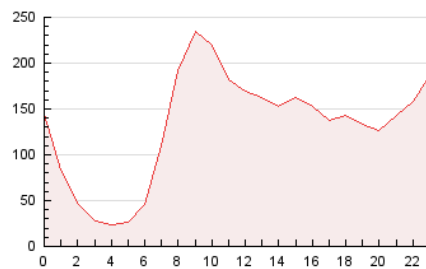

2. Secciones (Nacional e Internacional)

	PAGINAS	%
HOME	933.267	29.50 %
RESTO	2.230.861	70.50 %

3. Por día del mes (Nacional e Internacional)

Día	N. únicos	Visitas	Páginas	Día	N. únicos	Visitas	Páginas	Día	N. únicos	Visitas	Páginas
1	32.048	36.578	92.973	11	31.016	36.130	96.897	21	35.458	40.922	111.079
2	38.674	43.670	111.153	12	33.629	38.691	102.112	22	44.719	50.218	119.276
3	36.719	41.967	106.306	13	27.057	31.342	87.429	23	40.126	46.103	117.973
4	34.750	40.022	110.757	14	27.310	31.510	90.273	24	37.747	43.790	117.309
5	33.667	38.567	101.985	15	34.255	39.324	99.347	25	38.972	46.135	136.554
6	32.084	36.832	98.597	16	31.055	35.565	92.053	26	27.841	32.241	95.765
7	45.100	51.208	138.963	17	32.302	37.133	99.731	27	27.631	31.949	88.167
8	34.678	39.851	105.540	18	35.430	40.187	95.699	28	26.536	30.916	88.467
9	31.469	36.193	99.413	19	32.530	37.592	99.687	29	33.072	38.192	99.706
10	30.000	34.539	92.487	20	31.077	35.498	92.240	30	29.580	33.980	85.353
								31	31.009	35.741	90.837

4. Gráficas (Nacional e Internacional)

4.1 Por día de la semana (promedio)

N. únicos / Visitas (x 100)

Páginas (x 100)

4.2 Por franja horaria (promedio)

Visitas (x 1000)

Páginas (x 1000)

4.3 Por meses