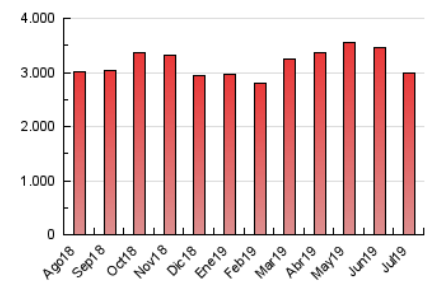

Páginas (x 1000)