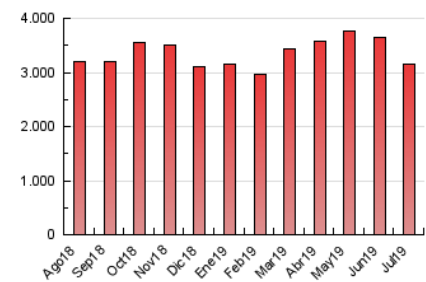

Páginas (x 1000)