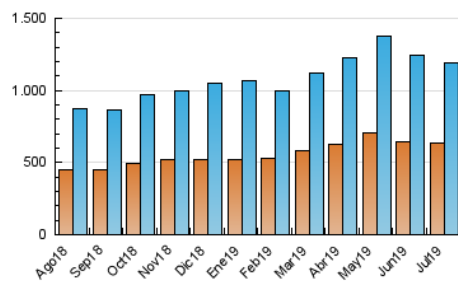

4.3 Por meses

N. únicos / Visitas (x 1000)