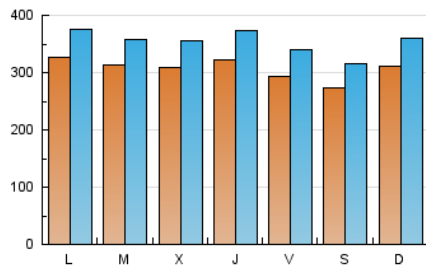

1. Cifras totales y promedios (Nacional)

MES - AÑO	NAVEGADORES UNICOS	VISITAS	PAGINAS
Julio - 2019	564.455	1.100.475	2.993.945
PROMEDIO DIARIO	30.748	35.499	96.579
PROMEDIO LUNES-VIERNES	31.280	36.115	97.287
PROMEDIO SABADO-DOMINGO	29.221	33.729	94.544
PAGINAS / VISITAS	2,72		
DURACION MEDIA VISITAS	0:03:56		
DURACION MEDIA PAGINAS	0:02:00		

2. Secciones (Nacional)

	PAGINAS	%
HOME	890.299	29.74 %
RESTO	2.103.646	70.26 %

3. Por día del mes (Nacional)

Día	N. únicos	Visitas	Páginas	Día	N. únicos	Visitas	Páginas	Día	N. únicos	Visitas	Páginas
1	28.930	33.203	87.067	11	28.287	33.154	91.511	21	32.761	37.958	105.764
2	35.557	40.299	104.624	12	31.013	35.819	96.592	22	40.614	45.821	111.331
3	33.611	38.566	99.730	13	25.305	29.388	83.772	23	36.556	42.220	110.901
4	31.660	36.698	105.171	14	25.027	29.023	85.460	24	34.782	40.560	111.538
5	31.127	35.789	96.788	15	31.574	36.397	94.293	25	35.883	42.714	129.374
6	29.806	34.315	93.630	16	28.469	32.747	87.287	26	25.229	29.387	90.189
7	42.349	48.156	133.082	17	29.926	34.542	94.901	27	25.400	29.512	83.559
8	32.134	37.035	100.092	18	32.647	37.193	90.574	28	24.278	28.444	83.751
9	28.785	33.258	94.145	19	30.048	34.861	94.823	29	30.049	34.921	93.743
10	27.332	31.615	86.990	20	28.838	33.039	87.334	30	26.746	30.879	80.149
								31	28.472	32.962	85.780

4. Gráficas (Nacional)

4.1 Por día de la semana (promedio)

N. únicos / Visitas (x 100)

Páginas (x 100)

4.2 Por franja horaria (promedio)

Visitas (x 1000)

Páginas (x 1000)

4.3 Por meses