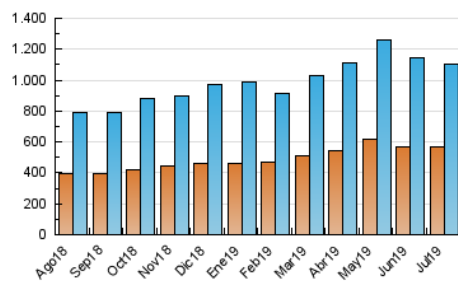

4.3 Por meses

N. únicos / Visitas (x 1000)