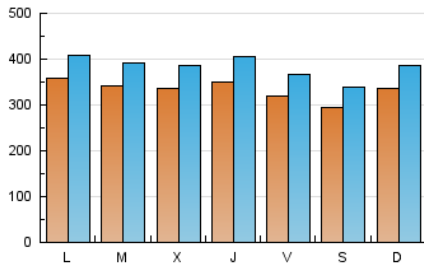

1. Cifras totales y promedios (Nacional e Internacional)

MES - AÑO	NAVEGADORES UNICOS	VISITAS	PAGINAS
Julio - 2019	634.843	1.192.586	3.164.128
PROMEDIO DIARIO	33.469	38.471	102.069
PROMEDIO LUNES-VIERNES	34.143	39.235	102.996
PROMEDIO SABADO-DOMINGO	31.532	36.272	99.402
PAGINAS / VISITAS	2,65		
DURACION MEDIA VISITAS	0:04:06		
DURACION MEDIA PAGINAS	0:02:08		

2. Secciones (Nacional e Internacional)

	PAGINAS	%
HOME	933.267	29.50 %
RESTO	2.230.861	70.50 %

3. Por día del mes (Nacional e Internacional)

Día	N. únicos	Visitas	Páginas	Día	N. únicos	Visitas	Páginas	Día	N. únicos	Visitas	Páginas
1	32.048	36.578	92.973	11	31.016	36.130	96.897	21	35.458	40.922	111.079
2	38.674	43.670	111.153	12	33.629	38.691	102.112	22	44.719	50.218	119.276
3	36.719	41.967	106.306	13	27.057	31.342	87.429	23	40.126	46.103	117.973
4	34.750	40.022	110.757	14	27.310	31.510	90.273	24	37.747	43.790	117.309
5	33.667	38.567	101.985	15	34.255	39.324	99.347	25	38.972	46.135	136.554
6	32.084	36.832	98.597	16	31.055	35.565	92.053	26	27.841	32.241	95.765
7	45.100	51.208	138.963	17	32.302	37.133	99.731	27	27.631	31.949	88.167
8	34.678	39.851	105.540	18	35.430	40.187	95.699	28	26.536	30.916	88.467
9	31.469	36.193	99.413	19	32.530	37.592	99.687	29	33.072	38.192	99.706
10	30.000	34.539	92.487	20	31.077	35.498	92.240	30	29.580	33.980	85.353
								31	31.009	35.741	90.837

4. Gráficas (Nacional e Internacional)

4.1 Por día de la semana (promedio)

N. únicos / Visitas (x 100)

Páginas (x 100)

4.2 Por franja horaria (promedio)

Visitas (x 1000)

Páginas (x 1000)

4.3 Por meses