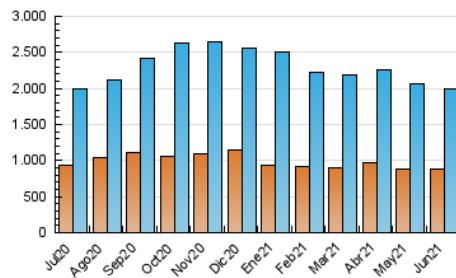

4.3 Por meses

N. únicos / Visitas (x 1000)