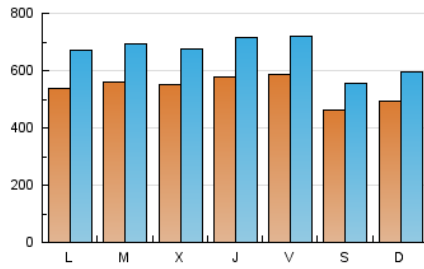

1. Cifras totales y promedios (Nacional)

MES - AÑO	NAVEGADORES UNICOS	VISITAS	PAGINAS
Junio - 2021	874.382	1.987.733	3.762.683
PROMEDIO DIARIO	53.964	66.258	125.423
PROMEDIO LUNES-VIERNES	56.268	69.425	131.193
PROMEDIO SABADO-DOMINGO	47.630	57.548	109.556
PAGINAS / VISITAS	1,89		
DURACION MEDIA VISITAS	0:01:36		
DURACION MEDIA PAGINAS	0:01:48		

2. Secciones (Nacional)

	PAGINAS	%
HOME	1.021.947	27.16 %
RESTO	2.740.736	72.84 %

3. Por día del mes (Nacional)

Día	N. únicos	Visitas	Páginas	Día	N. únicos	Visitas	Páginas	Día	N. únicos	Visitas	Páginas
1	53.139	66.880	152.968	11	73.387	86.892	145.849	21	52.599	64.502	122.260
2	51.962	65.552	134.017	12	48.630	58.160	107.668	22	53.771	65.605	117.100
3	68.656	83.308	151.635	13	53.108	63.424	115.990	23	51.736	63.351	114.906
4	59.436	73.211	134.731	14	53.953	66.796	126.111	24	47.909	58.865	116.595
5	53.150	64.217	116.980	15	58.165	71.845	143.397	25	45.821	55.227	106.963
6	53.467	66.379	128.599	16	60.358	72.495	133.545	26	35.926	42.974	85.431
7	58.053	72.409	135.970	17	58.035	73.585	139.764	27	38.873	46.525	91.429
8	61.752	76.625	143.157	18	56.750	73.188	140.098	28	50.972	63.931	121.834
9	63.725	77.520	138.652	19	46.566	56.813	107.852	29	52.320	64.704	120.099
10	56.635	71.238	132.339	20	51.322	61.892	122.496	30	48.752	59.620	114.248

4. Gráficas (Nacional)

4.1 Por día de la semana (promedio)

N. únicos / Visitas (x 100)

Páginas (x 100)

4.2 Por franja horaria (promedio)

Visitas (x 1000)

Páginas (x 1000)

4.3 Por meses