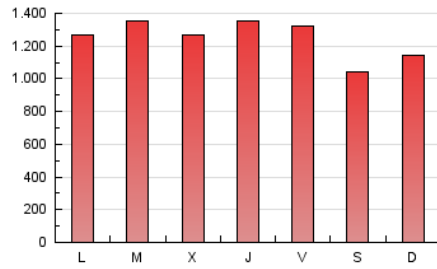

1. Cifras totales y promedios (Nacional)

MES - AÑO	NAVEGADORES UNICOS	VISITAS	PAGINAS
Junio - 2021	874.382	1.987.733	3.762.683
PROMEDIO DIARIO	53.964	66.258	125.423
PROMEDIO LUNES-VIERNES	56.268	69.425	131.193
PROMEDIO SABADO-DOMINGO	47.630	57.548	109.556
PAGINAS / VISITAS	1,89		
DURACION MEDIA VISITAS	0:01:36		
DURACION MEDIA PAGINAS	0:01:48		

2. Secciones (Nacional)

	PAGINAS	%
HOME	1.021.947	27.16 %
RESTO	2.740.736	72.84 %

3. Por día del mes (Nacional)

Día	N. únicos	Visitas	Páginas	Día	N. únicos	Visitas	Páginas	Día	N. únicos	Visitas	Páginas
1	53.139	66.880	152.968	11	73.387	86.892	145.849	21	52.599	64.502	122.260
2	51.962	65.552	134.017	12	48.630	58.160	107.668	22	53.771	65.605	117.100
3	68.656	83.308	151.635	13	53.108	63.424	115.990	23	51.736	63.351	114.906
4	59.436	73.211	134.731	14	53.953	66.796	126.111	24	47.909	58.865	116.595
5	53.150	64.217	116.980	15	58.165	71.845	143.397	25	45.821	55.227	106.963
6	53.467	66.379	128.599	16	60.358	72.495	133.545	26	35.926	42.974	85.431
7	58.053	72.409	135.970	17	58.035	73.585	139.764	27	38.873	46.525	91.429
8	61.752	76.625	143.157	18	56.750	73.188	140.098	28	50.972	63.931	121.834
9	63.725	77.520	138.652	19	46.566	56.813	107.852	29	52.320	64.704	120.099
10	56.635	71.238	132.339	20	51.322	61.892	122.496	30	48.752	59.620	114.248

4. Gráficas (Nacional)

4.1 Por día de la semana (promedio)

N. únicos / Visitas (x 100)

Páginas (x 100)

4.2 Por franja horaria (promedio)

Visitas (x 1000)

Páginas (x 1000)

4.3 Por meses