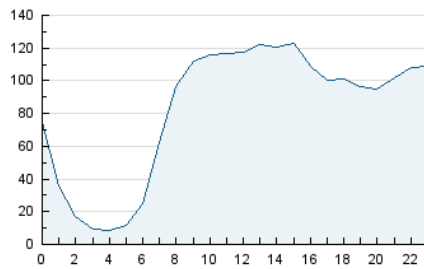

1. Cifras totales y promedios (Nacional)

MES - AÑO	NAVEGADORES UNICOS	VISITAS	PAGINAS
Junio - 2021	874.382	1.987.733	3.762.683
PROMEDIO DIARIO	53.964	66.258	125.423
PROMEDIO LUNES-VIERNES	56.268	69.425	131.193
PROMEDIO SABADO-DOMINGO	47.630	57.548	109.556
PAGINAS / VISITAS	1,89		
DURACION MEDIA VISITAS	0:01:36		
DURACION MEDIA PAGINAS	0:01:48		

2. Secciones (Nacional)

	PAGINAS	%
HOME	1.021.947	27.16 %
RESTO	2.740.736	72.84 %

3. Por día del mes (Nacional)

Día	N. únicos	Visitas	Páginas	Día	N. únicos	Visitas	Páginas	Día	N. únicos	Visitas	Páginas
1	53.139	66.880	152.968	11	73.387	86.892	145.849	21	52.599	64.502	122.260
2	51.962	65.552	134.017	12	48.630	58.160	107.668	22	53.771	65.605	117.100
3	68.656	83.308	151.635	13	53.108	63.424	115.990	23	51.736	63.351	114.906
4	59.436	73.211	134.731	14	53.953	66.796	126.111	24	47.909	58.865	116.595
5	53.150	64.217	116.980	15	58.165	71.845	143.397	25	45.821	55.227	106.963
6	53.467	66.379	128.599	16	60.358	72.495	133.545	26	35.926	42.974	85.431
7	58.053	72.409	135.970	17	58.035	73.585	139.764	27	38.873	46.525	91.429
8	61.752	76.625	143.157	18	56.750	73.188	140.098	28	50.972	63.931	121.834
9	63.725	77.520	138.652	19	46.566	56.813	107.852	29	52.320	64.704	120.099
10	56.635	71.238	132.339	20	51.322	61.892	122.496	30	48.752	59.620	114.248

4. Gráficas (Nacional)

4.1 Por día de la semana (promedio)

N. únicos / Visitas (x 100)

Páginas (x 100)

4.2 Por franja horaria (promedio)

Visitas (x 1000)

Páginas (x 1000)

4.3 Por meses