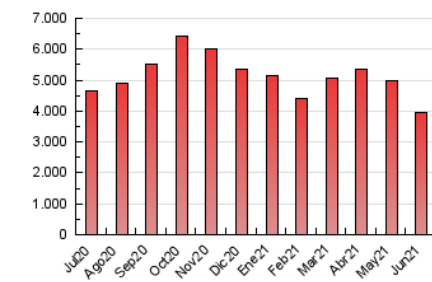

Páginas (x 1000)