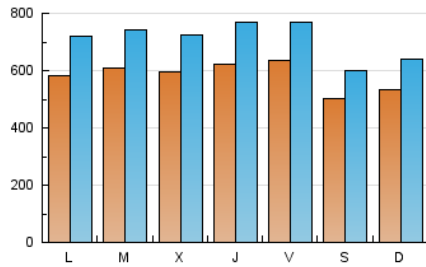

1. Cifras totales y promedios (Nacional e Internacional)

MES - AÑO	NAVEGADORES UNICOS	VISITAS	PAGINAS
Junio - 2021	993.615	2.133.078	3.970.304
PROMEDIO DIARIO	58.432	71.103	132.343
PROMEDIO LUNES-VIERNES	60.878	74.420	138.317
PROMEDIO SABADO-DOMINGO	51.705	61.979	115.917
PAGINAS / VISITAS	1,86		
DURACION MEDIA VISITAS	0:01:33		
DURACION MEDIA PAGINAS	0:01:48		

2. Secciones (Nacional e Internacional)

	PAGINAS	%
HOME	1.050.630	26.46 %
RESTO	2.919.674	73.54 %

3. Por día del mes (Nacional e Internacional)

Día	N. únicos	Visitas	Páginas	Día	N. únicos	Visitas	Páginas	Día	N. únicos	Visitas	Páginas
1	58.113	72.107	162.322	11	79.104	92.727	154.047	21	57.019	69.283	128.986
2	56.274	70.450	141.768	12	53.265	63.278	114.817	22	58.679	70.621	124.048
3	73.303	88.389	158.666	13	57.685	68.403	123.198	23	55.950	67.980	121.221
4	63.751	77.944	141.472	14	58.904	72.278	133.737	24	52.212	63.456	123.191
5	57.327	68.588	123.046	15	63.355	77.350	151.033	25	49.760	59.333	112.776
6	57.607	71.017	135.184	16	64.896	77.331	140.478	26	39.512	46.922	91.212
7	62.834	77.686	143.628	17	62.479	78.609	146.589	27	42.703	50.637	97.513
8	66.923	82.262	150.728	18	61.333	77.927	146.919	28	54.752	68.345	128.272
9	68.782	83.164	146.132	19	50.261	60.819	113.557	29	56.482	69.213	126.437
10	61.673	76.591	139.705	20	55.283	66.165	128.812	30	52.741	64.203	120.810

4. Gráficas (Nacional e Internacional)

4.1 Por día de la semana (promedio)

N. únicos / Visitas (x 100)

Páginas (x 100)

4.2 Por franja horaria (promedio)

Visitas (x 1000)

Páginas (x 1000)

4.3 Por meses