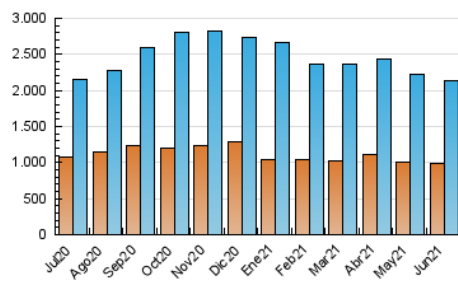

4.3 Por meses

N. únicos / Visitas (x 1000)