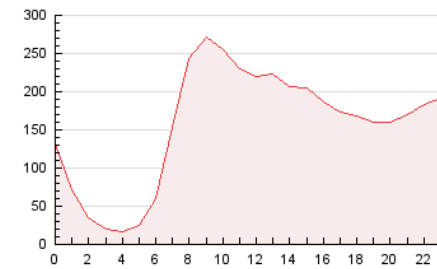

1. Cifras totales y promedios (Nacional)

MES - AÑO	NAVEGADORES UNICOS	VISITAS	PAGINAS
Junio - 2021	874.382	1.987.733	3.762.683
PROMEDIO DIARIO	53.964	66.258	125.423
PROMEDIO LUNES-VIERNES	56.268	69.425	131.193
PROMEDIO SABADO-DOMINGO	47.630	57.548	109.556
PAGINAS / VISITAS	1,89		
DURACION MEDIA VISITAS	0:01:36		
DURACION MEDIA PAGINAS	0:01:48		

2. Secciones (Nacional)

	PAGINAS	%
HOME	1.021.947	27.16 %
RESTO	2.740.736	72.84 %

3. Por día del mes (Nacional)

Día	N. únicos	Visitas	Páginas	Día	N. únicos	Visitas	Páginas	Día	N. únicos	Visitas	Páginas
1	53.139	66.880	152.968	11	73.387	86.892	145.849	21	52.599	64.502	122.260
2	51.962	65.552	134.017	12	48.630	58.160	107.668	22	53.771	65.605	117.100
3	68.656	83.308	151.635	13	53.108	63.424	115.990	23	51.736	63.351	114.906
4	59.436	73.211	134.731	14	53.953	66.796	126.111	24	47.909	58.865	116.595
5	53.150	64.217	116.980	15	58.165	71.845	143.397	25	45.821	55.227	106.963
6	53.467	66.379	128.599	16	60.358	72.495	133.545	26	35.926	42.974	85.431
7	58.053	72.409	135.970	17	58.035	73.585	139.764	27	38.873	46.525	91.429
8	61.752	76.625	143.157	18	56.750	73.188	140.098	28	50.972	63.931	121.834
9	63.725	77.520	138.652	19	46.566	56.813	107.852	29	52.320	64.704	120.099
10	56.635	71.238	132.339	20	51.322	61.892	122.496	30	48.752	59.620	114.248

4. Gráficas (Nacional)

4.1 Por día de la semana (promedio)

N. únicos / Visitas (x 100)

Páginas (x 100)

4.2 Por franja horaria (promedio)

Visitas (x 1000)

Páginas (x 1000)

4.3 Por meses