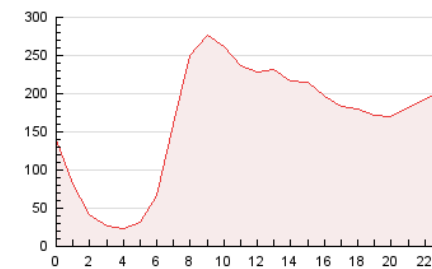

1. Cifras totales y promedios (Nacional e Internacional)

MES - AÑO	NAVEGADORES UNICOS	VISITAS	PAGINAS
Junio - 2021	993.615	2.133.078	3.970.304
PROMEDIO DIARIO	58.432	71.103	132.343
PROMEDIO LUNES-VIERNES	60.878	74.420	138.317
PROMEDIO SABADO-DOMINGO	51.705	61.979	115.917
PAGINAS / VISITAS	1,86		
DURACION MEDIA VISITAS	0:01:33		
DURACION MEDIA PAGINAS	0:01:48		

2. Secciones (Nacional e Internacional)

	PAGINAS	%
HOME	1.050.630	26.46 %
RESTO	2.919.674	73.54 %

3. Por día del mes (Nacional e Internacional)

Día	N. únicos	Visitas	Páginas	Día	N. únicos	Visitas	Páginas	Día	N. únicos	Visitas	Páginas
1	58.113	72.107	162.322	11	79.104	92.727	154.047	21	57.019	69.283	128.986
2	56.274	70.450	141.768	12	53.265	63.278	114.817	22	58.679	70.621	124.048
3	73.303	88.389	158.666	13	57.685	68.403	123.198	23	55.950	67.980	121.221
4	63.751	77.944	141.472	14	58.904	72.278	133.737	24	52.212	63.456	123.191
5	57.327	68.588	123.046	15	63.355	77.350	151.033	25	49.760	59.333	112.776
6	57.607	71.017	135.184	16	64.896	77.331	140.478	26	39.512	46.922	91.212
7	62.834	77.686	143.628	17	62.479	78.609	146.589	27	42.703	50.637	97.513
8	66.923	82.262	150.728	18	61.333	77.927	146.919	28	54.752	68.345	128.272
9	68.782	83.164	146.132	19	50.261	60.819	113.557	29	56.482	69.213	126.437
10	61.673	76.591	139.705	20	55.283	66.165	128.812	30	52.741	64.203	120.810

4. Gráficas (Nacional e Internacional)

4.1 Por día de la semana (promedio)

N. únicos / Visitas (x 100)

Páginas (x 100)

4.2 Por franja horaria (promedio)

Visitas (x 1000)

Páginas (x 1000)

4.3 Por meses