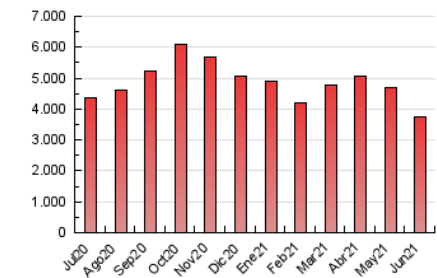

Páginas (x 1000)