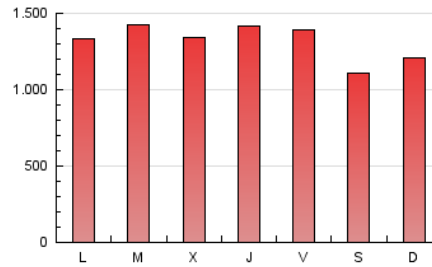

1. Cifras totales y promedios (Nacional e Internacional)

MES - AÑO	NAVEGADORES UNICOS	VISITAS	PAGINAS
Junio - 2021	993.615	2.133.078	3.970.304
PROMEDIO DIARIO	58.432	71.103	132.343
PROMEDIO LUNES-VIERNES	60.878	74.420	138.317
PROMEDIO SABADO-DOMINGO	51.705	61.979	115.917
PAGINAS / VISITAS	1,86		
DURACION MEDIA VISITAS	0:01:33		
DURACION MEDIA PAGINAS	0:01:48		

2. Secciones (Nacional e Internacional)

	PAGINAS	%
HOME	1.050.630	26.46 %
RESTO	2.919.674	73.54 %

3. Por día del mes (Nacional e Internacional)

Día	N. únicos	Visitas	Páginas	Día	N. únicos	Visitas	Páginas	Día	N. únicos	Visitas	Páginas
1	58.113	72.107	162.322	11	79.104	92.727	154.047	21	57.019	69.283	128.986
2	56.274	70.450	141.768	12	53.265	63.278	114.817	22	58.679	70.621	124.048
3	73.303	88.389	158.666	13	57.685	68.403	123.198	23	55.950	67.980	121.221
4	63.751	77.944	141.472	14	58.904	72.278	133.737	24	52.212	63.456	123.191
5	57.327	68.588	123.046	15	63.355	77.350	151.033	25	49.760	59.333	112.776
6	57.607	71.017	135.184	16	64.896	77.331	140.478	26	39.512	46.922	91.212
7	62.834	77.686	143.628	17	62.479	78.609	146.589	27	42.703	50.637	97.513
8	66.923	82.262	150.728	18	61.333	77.927	146.919	28	54.752	68.345	128.272
9	68.782	83.164	146.132	19	50.261	60.819	113.557	29	56.482	69.213	126.437
10	61.673	76.591	139.705	20	55.283	66.165	128.812	30	52.741	64.203	120.810

4. Gráficas (Nacional e Internacional)

4.1 Por día de la semana (promedio)

N. únicos / Visitas (x 100)

Páginas (x 100)

4.2 Por franja horaria (promedio)

Visitas (x 1000)

Páginas (x 1000)

4.3 Por meses