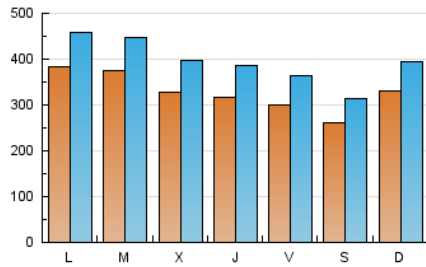

1. Cifras totales y promedios (Nacional)

MES - AÑO	NAVEGADORES UNICOS	VISITAS	PAGINAS
Mayo - 2022	526.789	1.233.979	2.503.554
PROMEDIO DIARIO	33.119	39.806	80.760
PROMEDIO LUNES-VIERNES	34.438	41.466	83.734
PROMEDIO SABADO-DOMINGO	29.894	35.747	73.489
PAGINAS / VISITAS	2,03		
DURACION MEDIA VISITAS	0:01:42		
DURACION MEDIA PAGINAS	0:01:39		

2. Secciones (Nacional)

	PAGINAS	%
HOME	765.787	30.59 %
RESTO	1.737.767	69.41 %

3. Por día del mes (Nacional)

Día	N. únicos	Visitas	Páginas	Día	N. únicos	Visitas	Páginas	Día	N. únicos	Visitas	Páginas
1	38.960	44.521	77.415	11	32.627	40.686	93.385	21	25.858	31.340	67.784
2	38.309	44.719	85.998	12	33.054	41.094	85.135	22	37.187	44.494	85.959
3	34.163	40.959	79.087	13	29.902	35.603	77.533	23	39.614	47.998	89.111
4	27.128	32.645	66.563	14	26.615	32.127	71.597	24	37.691	45.001	88.344
5	27.651	33.195	70.361	15	32.280	39.493	87.701	25	32.619	39.638	81.773
6	30.276	36.028	75.871	16	42.862	52.284	107.137	26	31.720	38.133	75.022
7	28.675	33.926	74.927	17	50.562	59.834	110.807	27	29.463	36.343	72.705
8	30.802	36.938	73.523	18	38.902	46.368	91.897	28	22.927	27.640	58.289
9	37.529	44.998	93.721	19	34.577	42.231	82.358	29	25.746	31.248	64.208
10	32.411	38.989	82.695	20	30.135	37.054	77.707	30	33.259	39.729	78.484
								31	33.172	38.723	76.457

4. Gráficas (Nacional)

4.1 Por día de la semana (promedio)

N. únicos / Visitas (x 100)

Páginas (x 100)

4.2 Por franja horaria (promedio)

Visitas_ (x 1000)

Páginas (x 1000)

4.3 Por meses