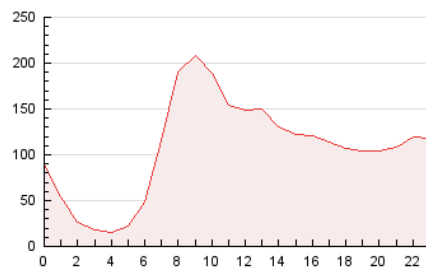

2. Secciones (Nacional e Internacional)

	PAGINAS	%
HOME	777.659	30.14 %
RESTO	1.802.573	69.86 %

3. Por día del mes (Nacional e Internacional)

Día	N. únicos	Visitas	Páginas	Día	N. únicos	Visitas	Páginas	Día	N. únicos	Visitas	Páginas
1	40.374	46.099	80.059	11	33.618	41.890	95.500	21	27.193	32.814	69.958
2	39.645	46.266	88.345	12	34.305	42.561	87.403	22	38.779	46.334	88.614
3	35.620	42.548	81.437	13	30.995	36.742	79.334	23	41.307	49.896	91.797
4	28.284	34.000	68.560	14	28.120	33.685	73.916	24	39.307	46.792	90.967
5	28.371	34.024	71.920	15	34.094	41.480	90.888	25	34.077	41.353	84.247
6	31.463	37.363	77.916	16	44.622	54.247	110.345	26	32.689	39.396	77.093
7	29.869	35.419	77.457	17	52.230	61.597	113.588	27	30.572	37.785	75.168
8	32.025	38.340	75.888	18	40.465	48.118	94.488	28	24.266	29.157	60.590
9	39.053	46.771	96.517	19	36.177	44.045	85.020	29	27.271	33.147	67.078
10	34.073	40.793	85.336	20	31.670	38.831	80.391	30	35.126	41.731	81.362
								31	35.008	40.599	79.050

4. Gráficas (Nacional e Internacional)

4.1 Por día de la semana (promedio)

N. únicos / Visitas (x 100)

Páginas (x 100)

4.2 Por franja horaria (promedio)

Visitas (x 1000)

Páginas (x 1000)

4.3 Por meses