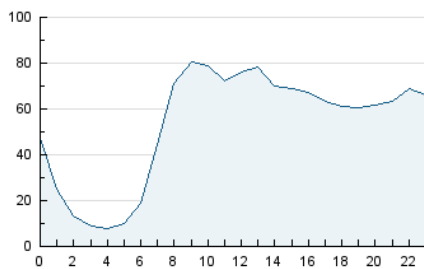

2. Secciones (Nacional e Internacional)

	PAGINAS	%
HOME	777.659	30.14 %
RESTO	1.802.573	69.86 %

3. Por día del mes (Nacional e Internacional)

Día	N. únicos	Visitas	Páginas	Día	N. únicos	Visitas	Páginas	Día	N. únicos	Visitas	Páginas
1	40.374	46.099	80.059	11	33.618	41.890	95.500	21	27.193	32.814	69.958
2	39.645	46.266	88.345	12	34.305	42.561	87.403	22	38.779	46.334	88.614
3	35.620	42.548	81.437	13	30.995	36.742	79.334	23	41.307	49.896	91.797
4	28.284	34.000	68.560	14	28.120	33.685	73.916	24	39.307	46.792	90.967
5	28.371	34.024	71.920	15	34.094	41.480	90.888	25	34.077	41.353	84.247
6	31.463	37.363	77.916	16	44.622	54.247	110.345	26	32.689	39.396	77.093
7	29.869	35.419	77.457	17	52.230	61.597	113.588	27	30.572	37.785	75.168
8	32.025	38.340	75.888	18	40.465	48.118	94.488	28	24.266	29.157	60.590
9	39.053	46.771	96.517	19	36.177	44.045	85.020	29	27.271	33.147	67.078
10	34.073	40.793	85.336	20	31.670	38.831	80.391	30	35.126	41.731	81.362
								31	35.008	40.599	79.050

4. Gráficas (Nacional e Internacional)

4.1 Por día de la semana (promedio)

N. únicos / Visitas (x 100)

Páginas (x 100)

4.2 Por franja horaria (promedio)

Visitas (x 1000)

Páginas (x 1000)

4.3 Por meses