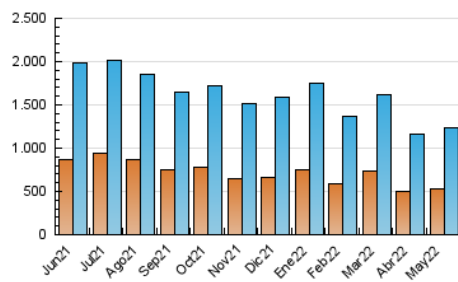

1. Cifras totales y promedios (Nacional)

MES - AÑO	NAVEGADORES UNICOS	VISITAS	PAGINAS
Mayo - 2022	526.789	1.233.979	2.503.554
PROMEDIO DIARIO	33.119	39.806	80.760
PROMEDIO LUNES-VIERNES	34.438	41.466	83.734
PROMEDIO SABADO-DOMINGO	29.894	35.747	73.489
PAGINAS / VISITAS	2,03		
DURACION MEDIA VISITAS	0:01:42		
DURACION MEDIA PAGINAS	0:01:39		

2. Secciones (Nacional)

	PAGINAS	%
HOME	765.787	30.59 %
RESTO	1.737.767	69.41 %

3. Por día del mes (Nacional)

Día	N. únicos	Visitas	Páginas	Día	N. únicos	Visitas	Páginas	Día	N. únicos	Visitas	Páginas
1	38.960	44.521	77.415	11	32.627	40.686	93.385	21	25.858	31.340	67.784
2	38.309	44.719	85.998	12	33.054	41.094	85.135	22	37.187	44.494	85.959
3	34.163	40.959	79.087	13	29.902	35.603	77.533	23	39.614	47.998	89.111
4	27.128	32.645	66.563	14	26.615	32.127	71.597	24	37.691	45.001	88.344
5	27.651	33.195	70.361	15	32.280	39.493	87.701	25	32.619	39.638	81.773
6	30.276	36.028	75.871	16	42.862	52.284	107.137	26	31.720	38.133	75.022
7	28.675	33.926	74.927	17	50.562	59.834	110.807	27	29.463	36.343	72.705
8	30.802	36.938	73.523	18	38.902	46.368	91.897	28	22.927	27.640	58.289
9	37.529	44.998	93.721	19	34.577	42.231	82.358	29	25.746	31.248	64.208
10	32.411	38.989	82.695	20	30.135	37.054	77.707	30	33.259	39.729	78.484
								31	33.172	38.723	76.457

4. Gráficas (Nacional)

4.1 Por día de la semana (promedio)

N. únicos / Visitas (x 100)

Páginas (x 100)

4.2 Por franja horaria (promedio)

Visitas_ (x 1000)

Páginas (x 1000)

4.3 Por meses

N. únicos / Visitas (x 1000)

Páginas (x 1000)

5. Observaciones

Este Medio Electrónico de Comunicación ha sido medido por la herramienta Google Analytics de Google

6. Definiciones básicas (Para más información ver Normas Técnicas para el Control de los Medios Electrónicos de Comunicación)