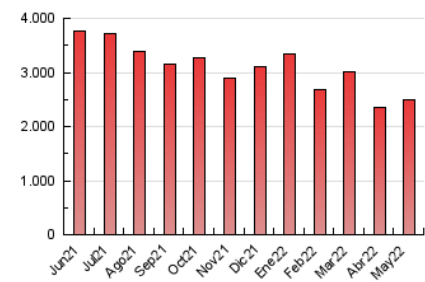

1. Cifras totales y promedios (Nacional)

MES - AÑO	NAVEGADORES UNICOS	VISITAS	PAGINAS
Mayo - 2022	526.789	1.233.979	2.503.554
PROMEDIO DIARIO	33.119	39.806	80.760
PROMEDIO LUNES-VIERNES	34.438	41.466	83.734
PROMEDIO SABADO-DOMINGO	29.894	35.747	73.489
PAGINAS / VISITAS	2,03		
DURACION MEDIA VISITAS	0:01:42		
DURACION MEDIA PAGINAS	0:01:39		

2. Secciones (Nacional)

	PAGINAS	%
HOME	765.787	30.59 %
RESTO	1.737.767	69.41 %

3. Por día del mes (Nacional)

Día	N. únicos	Visitas	Páginas	Día	N. únicos	Visitas	Páginas	Día	N. únicos	Visitas	Páginas
1	38.960	44.521	77.415	11	32.627	40.686	93.385	21	25.858	31.340	67.784
2	38.309	44.719	85.998	12	33.054	41.094	85.135	22	37.187	44.494	85.959
3	34.163	40.959	79.087	13	29.902	35.603	77.533	23	39.614	47.998	89.111
4	27.128	32.645	66.563	14	26.615	32.127	71.597	24	37.691	45.001	88.344
5	27.651	33.195	70.361	15	32.280	39.493	87.701	25	32.619	39.638	81.773
6	30.276	36.028	75.871	16	42.862	52.284	107.137	26	31.720	38.133	75.022
7	28.675	33.926	74.927	17	50.562	59.834	110.807	27	29.463	36.343	72.705
8	30.802	36.938	73.523	18	38.902	46.368	91.897	28	22.927	27.640	58.289
9	37.529	44.998	93.721	19	34.577	42.231	82.358	29	25.746	31.248	64.208
10	32.411	38.989	82.695	20	30.135	37.054	77.707	30	33.259	39.729	78.484
								31	33.172	38.723	76.457

4. Gráficas (Nacional)

4.1 Por día de la semana (promedio)

N. únicos / Visitas (x 100)

Páginas (x 100)

4.2 Por franja horaria (promedio)

Visitas_ (x 1000)

Páginas (x 1000)

4.3 Por meses

N. únicos / Visitas (x 1000)

Páginas (x 1000)

5. Observaciones

Este Medio Electrónico de Comunicación ha sido medido por la herramienta Google Analytics de Google

6. Definiciones básicas (Para más información ver Normas Técnicas para el Control de los Medios Electrónicos de Comunicación)