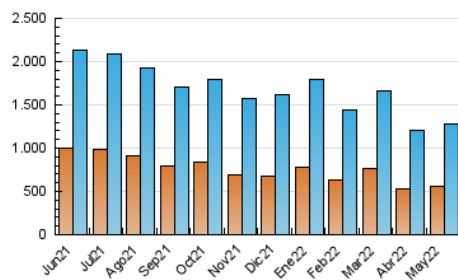

4.3 Por meses

N. únicos / Visitas (x 1000)