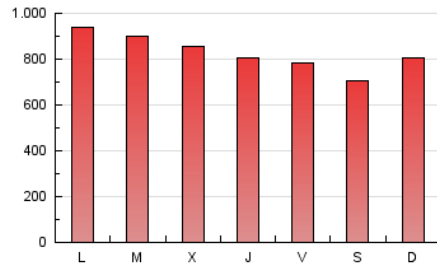

1. Cifras totales y promedios (Nacional e Internacional)

MES - AÑO	NAVEGADORES UNICOS	VISITAS	PAGINAS
Mayo - 2022	565.501	1.283.823	2.580.232
PROMEDIO DIARIO	34.538	41.414	83.233
PROMEDIO LUNES-VIERNES	35.849	43.061	86.172
PROMEDIO SABADO-DOMINGO	31.332	37.386	76.050
PAGINAS / VISITAS	2,01		
DURACION MEDIA VISITAS	0:01:41		
DURACION MEDIA PAGINAS	0:01:40		

2. Secciones (Nacional e Internacional)

	PAGINAS	%
HOME	777.659	30.14 %
RESTO	1.802.573	69.86 %

3. Por día del mes (Nacional e Internacional)

Día	N. únicos	Visitas	Páginas	Día	N. únicos	Visitas	Páginas	Día	N. únicos	Visitas	Páginas
1	40.374	46.099	80.059	11	33.618	41.890	95.500	21	27.193	32.814	69.958
2	39.645	46.266	88.345	12	34.305	42.561	87.403	22	38.779	46.334	88.614
3	35.620	42.548	81.437	13	30.995	36.742	79.334	23	41.307	49.896	91.797
4	28.284	34.000	68.560	14	28.120	33.685	73.916	24	39.307	46.792	90.967
5	28.371	34.024	71.920	15	34.094	41.480	90.888	25	34.077	41.353	84.247
6	31.463	37.363	77.916	16	44.622	54.247	110.345	26	32.689	39.396	77.093
7	29.869	35.419	77.457	17	52.230	61.597	113.588	27	30.572	37.785	75.168
8	32.025	38.340	75.888	18	40.465	48.118	94.488	28	24.266	29.157	60.590
9	39.053	46.771	96.517	19	36.177	44.045	85.020	29	27.271	33.147	67.078
10	34.073	40.793	85.336	20	31.670	38.831	80.391	30	35.126	41.731	81.362
								31	35.008	40.599	79.050

4. Gráficas (Nacional e Internacional)

4.1 Por día de la semana (promedio)

N. únicos / Visitas (x 100)

Páginas (x 100)

4.2 Por franja horaria (promedio)

Visitas (x 1000)

Páginas (x 1000)

4.3 Por meses