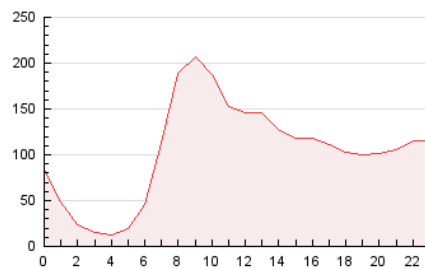

2. Secciones (Nacional)

	PAGINAS	%
HOME	765.787	30.59 %
RESTO	1.737.767	69.41 %

3. Por día del mes (Nacional)

Día	N. únicos	Visitas	Páginas	Día	N. únicos	Visitas	Páginas	Día	N. únicos	Visitas	Páginas
1	38.960	44.521	77.415	11	32.627	40.686	93.385	21	25.858	31.340	67.784
2	38.309	44.719	85.998	12	33.054	41.094	85.135	22	37.187	44.494	85.959
3	34.163	40.959	79.087	13	29.902	35.603	77.533	23	39.614	47.998	89.111
4	27.128	32.645	66.563	14	26.615	32.127	71.597	24	37.691	45.001	88.344
5	27.651	33.195	70.361	15	32.280	39.493	87.701	25	32.619	39.638	81.773
6	30.276	36.028	75.871	16	42.862	52.284	107.137	26	31.720	38.133	75.022
7	28.675	33.926	74.927	17	50.562	59.834	110.807	27	29.463	36.343	72.705
8	30.802	36.938	73.523	18	38.902	46.368	91.897	28	22.927	27.640	58.289
9	37.529	44.998	93.721	19	34.577	42.231	82.358	29	25.746	31.248	64.208
10	32.411	38.989	82.695	20	30.135	37.054	77.707	30	33.259	39.729	78.484
								31	33.172	38.723	76.457

4. Gráficas (Nacional)

4.1 Por día de la semana (promedio)

N. únicos / Visitas (x 100)

Páginas (x 100)

4.2 Por franja horaria (promedio)

Visitas_ (x 1000)

Páginas (x 1000)

4.3 Por meses