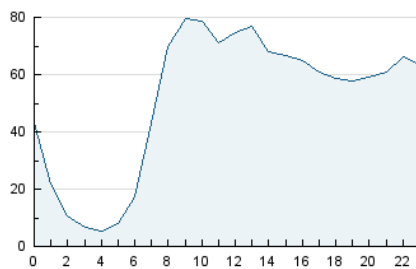

2. Secciones (Nacional)

	PAGINAS	%
HOME	765.787	30.59 %
RESTO	1.737.767	69.41 %

3. Por día del mes (Nacional)

Día	N. únicos	Visitas	Páginas	Día	N. únicos	Visitas	Páginas	Día	N. únicos	Visitas	Páginas
1	38.960	44.521	77.415	11	32.627	40.686	93.385	21	25.858	31.340	67.784
2	38.309	44.719	85.998	12	33.054	41.094	85.135	22	37.187	44.494	85.959
3	34.163	40.959	79.087	13	29.902	35.603	77.533	23	39.614	47.998	89.111
4	27.128	32.645	66.563	14	26.615	32.127	71.597	24	37.691	45.001	88.344
5	27.651	33.195	70.361	15	32.280	39.493	87.701	25	32.619	39.638	81.773
6	30.276	36.028	75.871	16	42.862	52.284	107.137	26	31.720	38.133	75.022
7	28.675	33.926	74.927	17	50.562	59.834	110.807	27	29.463	36.343	72.705
8	30.802	36.938	73.523	18	38.902	46.368	91.897	28	22.927	27.640	58.289
9	37.529	44.998	93.721	19	34.577	42.231	82.358	29	25.746	31.248	64.208
10	32.411	38.989	82.695	20	30.135	37.054	77.707	30	33.259	39.729	78.484
								31	33.172	38.723	76.457

4. Gráficas (Nacional)

4.1 Por día de la semana (promedio)

N. únicos / Visitas (x 100)

Páginas (x 100)

4.2 Por franja horaria (promedio)

Visitas_ (x 1000)

Páginas (x 1000)

4.3 Por meses