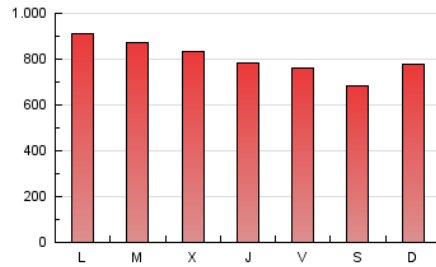

1. Cifras totales y promedios (Nacional)

MES - AÑO	NAVEGADORES UNICOS	VISITAS	PAGINAS
Mayo - 2022	526.789	1.233.979	2.503.554
PROMEDIO DIARIO	33.119	39.806	80.760
PROMEDIO LUNES-VIERNES	34.438	41.466	83.734
PROMEDIO SABADO-DOMINGO	29.894	35.747	73.489
PAGINAS / VISITAS	2,03		
DURACION MEDIA VISITAS	0:01:42		
DURACION MEDIA PAGINAS	0:01:39		

2. Secciones (Nacional)

	PAGINAS	%
HOME	765.787	30.59 %
RESTO	1.737.767	69.41 %

3. Por día del mes (Nacional)

Día	N. únicos	Visitas	Páginas	Día	N. únicos	Visitas	Páginas	Día	N. únicos	Visitas	Páginas
1	38.960	44.521	77.415	11	32.627	40.686	93.385	21	25.858	31.340	67.784
2	38.309	44.719	85.998	12	33.054	41.094	85.135	22	37.187	44.494	85.959
3	34.163	40.959	79.087	13	29.902	35.603	77.533	23	39.614	47.998	89.111
4	27.128	32.645	66.563	14	26.615	32.127	71.597	24	37.691	45.001	88.344
5	27.651	33.195	70.361	15	32.280	39.493	87.701	25	32.619	39.638	81.773
6	30.276	36.028	75.871	16	42.862	52.284	107.137	26	31.720	38.133	75.022
7	28.675	33.926	74.927	17	50.562	59.834	110.807	27	29.463	36.343	72.705
8	30.802	36.938	73.523	18	38.902	46.368	91.897	28	22.927	27.640	58.289
9	37.529	44.998	93.721	19	34.577	42.231	82.358	29	25.746	31.248	64.208
10	32.411	38.989	82.695	20	30.135	37.054	77.707	30	33.259	39.729	78.484
								31	33.172	38.723	76.457

4. Gráficas (Nacional)

4.1 Por día de la semana (promedio)

N. únicos / Visitas (x 100)

Páginas (x 100)

4.2 Por franja horaria (promedio)

Visitas_ (x 1000)

Páginas (x 1000)

4.3 Por meses