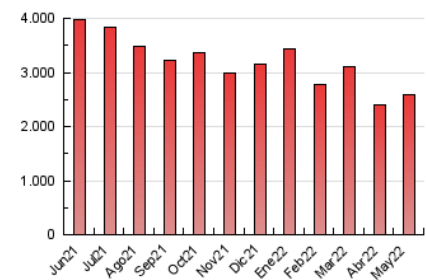

Páginas (x 1000)