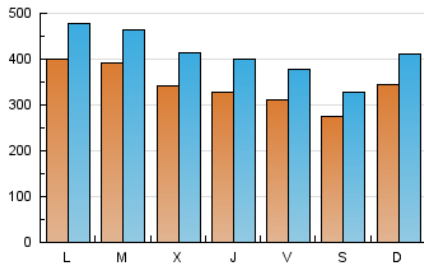

1. Cifras totales y promedios (Nacional e Internacional)

MES - AÑO	NAVEGADORES UNICOS	VISITAS	PAGINAS
Mayo - 2022	565.501	1.283.823	2.580.232
PROMEDIO DIARIO	34.538	41.414	83.233
PROMEDIO LUNES-VIERNES	35.849	43.061	86.172
PROMEDIO SABADO-DOMINGO	31.332	37.386	76.050
PAGINAS / VISITAS	2,01		
DURACION MEDIA VISITAS	0:01:41		
DURACION MEDIA PAGINAS	0:01:40		

2. Secciones (Nacional e Internacional)

	PAGINAS	%
HOME	777.659	30.14 %
RESTO	1.802.573	69.86 %

3. Por día del mes (Nacional e Internacional)

Día	N. únicos	Visitas	Páginas	Día	N. únicos	Visitas	Páginas	Día	N. únicos	Visitas	Páginas
1	40.374	46.099	80.059	11	33.618	41.890	95.500	21	27.193	32.814	69.958
2	39.645	46.266	88.345	12	34.305	42.561	87.403	22	38.779	46.334	88.614
3	35.620	42.548	81.437	13	30.995	36.742	79.334	23	41.307	49.896	91.797
4	28.284	34.000	68.560	14	28.120	33.685	73.916	24	39.307	46.792	90.967
5	28.371	34.024	71.920	15	34.094	41.480	90.888	25	34.077	41.353	84.247
6	31.463	37.363	77.916	16	44.622	54.247	110.345	26	32.689	39.396	77.093
7	29.869	35.419	77.457	17	52.230	61.597	113.588	27	30.572	37.785	75.168
8	32.025	38.340	75.888	18	40.465	48.118	94.488	28	24.266	29.157	60.590
9	39.053	46.771	96.517	19	36.177	44.045	85.020	29	27.271	33.147	67.078
10	34.073	40.793	85.336	20	31.670	38.831	80.391	30	35.126	41.731	81.362
								31	35.008	40.599	79.050

4. Gráficas (Nacional e Internacional)

4.1 Por día de la semana (promedio)

N. únicos / Visitas (x 100)

Páginas (x 100)

4.2 Por franja horaria (promedio)

Visitas (x 1000)

Páginas (x 1000)

4.3 Por meses