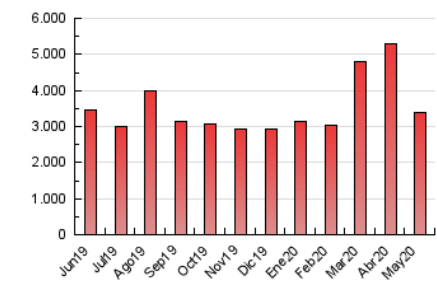

Páginas (x 1000)