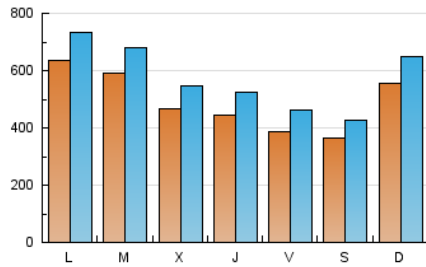

1. Cifras totales y promedios (Nacional)

MES - AÑO	NAVEGADORES UNICOS	VISITAS	PAGINAS
Mayo - 2020	966.676	1.762.165	3.374.495
PROMEDIO DIARIO	48.784	56.844	108.855
PROMEDIO LUNES-VIERNES	50.031	58.320	109.749
PROMEDIO SABADO-DOMINGO	46.164	53.744	106.977
PAGINAS / VISITAS	1,91		
DURACION MEDIA VISITAS	0:01:32		
DURACION MEDIA PAGINAS	0:01:38		

2. Secciones (Nacional)

	PAGINAS	%
HOME	810.022	24.00 %
RESTO	2.564.473	76.00 %

3. Por día del mes (Nacional)

Día	N. únicos	Visitas	Páginas	Día	N. únicos	Visitas	Páginas	Día	N. únicos	Visitas	Páginas
1	1.744	1.907	2.421	11	57.969	67.137	124.306	21	39.678	46.403	90.826
2	1.149	1.261	1.716	12	43.815	52.839	106.203	22	45.954	55.407	110.120
3	48.281	55.636	105.500	13	46.521	56.721	115.886	23	43.061	50.682	101.129
4	90.166	99.460	161.895	14	46.952	57.649	116.384	24	55.837	64.107	112.976
5	86.994	96.381	162.881	15	51.400	60.140	115.111	25	50.664	59.667	105.905
6	60.296	68.140	120.056	16	43.735	50.875	101.150	26	56.490	63.983	111.165
7	49.246	57.685	112.158	17	41.836	49.307	97.591	27	38.978	46.190	86.729
8	49.678	60.537	121.968	18	55.672	66.494	120.643	28	42.688	48.819	97.074
9	50.566	59.553	115.827	19	49.350	57.975	110.625	29	45.333	52.866	120.730
10	66.273	76.903	145.555	20	41.066	48.325	91.636	30	44.298	51.519	117.674
								31	66.599	77.597	170.655

4. Gráficas (Nacional)

4.1 Por día de la semana (promedio)

N. únicos / Visitas (x 100)

Páginas (x 100)

4.2 Por franja horaria (promedio)

Visitas (x 1000)

Páginas (x 1000)

4.3 Por meses