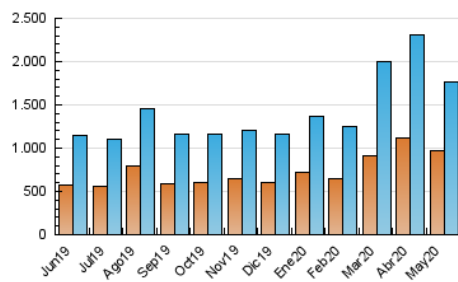

4.3 Por meses

N. únicos / Visitas (x 1000)