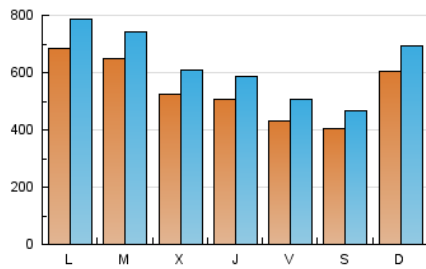

1. Cifras totales y promedios (Nacional e Internacional)

MES - AÑO	NAVEGADORES UNICOS	VISITAS	PAGINAS
Mayo - 2020	1.116.941	1.924.474	3.598.743
PROMEDIO DIARIO	53.702	62.080	116.088
PROMEDIO LUNES-VIERNES	55.337	63.955	117.433
PROMEDIO SABADO-DOMINGO	50.270	58.143	113.264
PAGINAS / VISITAS	1,87		
DURACION MEDIA VISITAS	0:01:30		
DURACION MEDIA PAGINAS	0:01:39		

2. Secciones (Nacional e Internacional)

	PAGINAS	%
HOME	834.974	23.20 %
RESTO	2.763.769	76.80 %

3. Por día del mes (Nacional e Internacional)

Día	N. únicos	Visitas	Páginas	Día	N. únicos	Visitas	Páginas	Día	N. únicos	Visitas	Páginas
1	1.974	2.170	2.704	11	62.844	72.305	131.304	21	44.609	51.873	98.109
2	1.334	1.477	1.949	12	48.629	57.973	113.008	22	51.885	61.811	118.444
3	52.010	59.668	111.458	13	51.021	61.870	122.983	23	47.700	55.556	107.586
4	94.834	104.390	168.984	14	52.432	63.055	123.499	24	60.523	69.084	119.626
5	95.082	104.714	174.067	15	56.203	65.491	122.264	25	56.323	65.406	113.364
6	69.219	77.199	131.959	16	49.253	56.709	108.906	26	61.413	69.539	118.494
7	58.103	66.811	124.099	17	46.328	54.419	104.292	27	43.351	50.922	93.012
8	55.498	66.801	130.305	18	60.365	71.781	127.686	28	47.176	53.508	104.051
9	54.593	63.830	121.542	19	54.903	63.829	118.322	29	49.680	57.558	129.050
10	71.116	82.059	152.452	20	46.527	54.042	100.392	30	48.686	56.077	125.458
								31	71.152	82.547	179.374

4. Gráficas (Nacional e Internacional)

4.1 Por día de la semana (promedio)

N. únicos / Visitas (x 100)

Páginas (x 100)

4.2 Por franja horaria (promedio)

Visitas (x 1000)

Páginas (x 1000)

4.3 Por meses