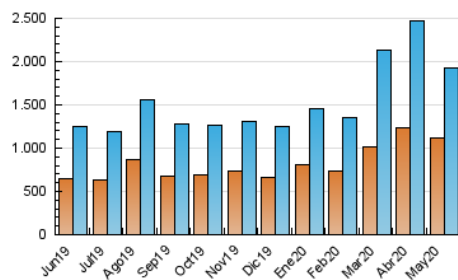

4.3 Por meses

N. únicos / Visitas (x 1000)