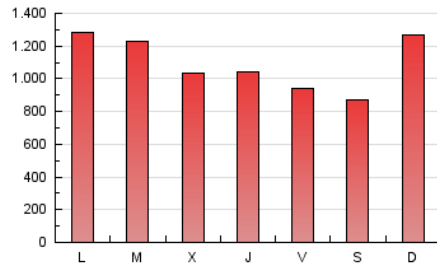

1. Cifras totales y promedios (Nacional)

MES - AÑO	NAVEGADORES UNICOS	VISITAS	PAGINAS
Mayo - 2020	966.676	1.762.165	3.374.495
PROMEDIO DIARIO	48.784	56.844	108.855
PROMEDIO LUNES-VIERNES	50.031	58.320	109.749
PROMEDIO SABADO-DOMINGO	46.164	53.744	106.977
PAGINAS / VISITAS	1,91		
DURACION MEDIA VISITAS	0:01:32		
DURACION MEDIA PAGINAS	0:01:38		

2. Secciones (Nacional)

	PAGINAS	%
HOME	810.022	24.00 %
RESTO	2.564.473	76.00 %

3. Por día del mes (Nacional)

Día	N. únicos	Visitas	Páginas	Día	N. únicos	Visitas	Páginas	Día	N. únicos	Visitas	Páginas
1	1.744	1.907	2.421	11	57.969	67.137	124.306	21	39.678	46.403	90.826
2	1.149	1.261	1.716	12	43.815	52.839	106.203	22	45.954	55.407	110.120
3	48.281	55.636	105.500	13	46.521	56.721	115.886	23	43.061	50.682	101.129
4	90.166	99.460	161.895	14	46.952	57.649	116.384	24	55.837	64.107	112.976
5	86.994	96.381	162.881	15	51.400	60.140	115.111	25	50.664	59.667	105.905
6	60.296	68.140	120.056	16	43.735	50.875	101.150	26	56.490	63.983	111.165
7	49.246	57.685	112.158	17	41.836	49.307	97.591	27	38.978	46.190	86.729
8	49.678	60.537	121.968	18	55.672	66.494	120.643	28	42.688	48.819	97.074
9	50.566	59.553	115.827	19	49.350	57.975	110.625	29	45.333	52.866	120.730
10	66.273	76.903	145.555	20	41.066	48.325	91.636	30	44.298	51.519	117.674
								31	66.599	77.597	170.655

4. Gráficas (Nacional)

4.1 Por día de la semana (promedio)

N. únicos / Visitas (x 100)

Páginas (x 100)

4.2 Por franja horaria (promedio)

Visitas (x 1000)

Páginas (x 1000)

4.3 Por meses