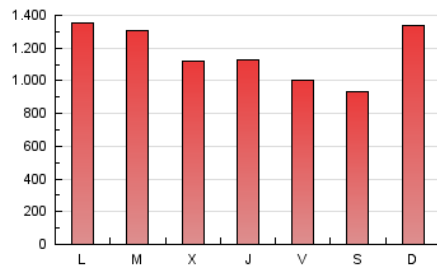

1. Cifras totales y promedios (Nacional e Internacional)

MES - AÑO	NAVEGADORES UNICOS	VISITAS	PAGINAS
Mayo - 2020	1.116.941	1.924.474	3.598.743
PROMEDIO DIARIO	53.702	62.080	116.088
PROMEDIO LUNES-VIERNES	55.337	63.955	117.433
PROMEDIO SABADO-DOMINGO	50.270	58.143	113.264
PAGINAS / VISITAS	1,87		
DURACION MEDIA VISITAS	0:01:30		
DURACION MEDIA PAGINAS	0:01:39		

2. Secciones (Nacional e Internacional)

	PAGINAS	%
HOME	834.974	23.20 %
RESTO	2.763.769	76.80 %

3. Por día del mes (Nacional e Internacional)

Día	N. únicos	Visitas	Páginas	Día	N. únicos	Visitas	Páginas	Día	N. únicos	Visitas	Páginas
1	1.974	2.170	2.704	11	62.844	72.305	131.304	21	44.609	51.873	98.109
2	1.334	1.477	1.949	12	48.629	57.973	113.008	22	51.885	61.811	118.444
3	52.010	59.668	111.458	13	51.021	61.870	122.983	23	47.700	55.556	107.586
4	94.834	104.390	168.984	14	52.432	63.055	123.499	24	60.523	69.084	119.626
5	95.082	104.714	174.067	15	56.203	65.491	122.264	25	56.323	65.406	113.364
6	69.219	77.199	131.959	16	49.253	56.709	108.906	26	61.413	69.539	118.494
7	58.103	66.811	124.099	17	46.328	54.419	104.292	27	43.351	50.922	93.012
8	55.498	66.801	130.305	18	60.365	71.781	127.686	28	47.176	53.508	104.051
9	54.593	63.830	121.542	19	54.903	63.829	118.322	29	49.680	57.558	129.050
10	71.116	82.059	152.452	20	46.527	54.042	100.392	30	48.686	56.077	125.458
								31	71.152	82.547	179.374

4. Gráficas (Nacional e Internacional)

4.1 Por día de la semana (promedio)

N. únicos / Visitas (x 100)

Páginas (x 100)

4.2 Por franja horaria (promedio)

Visitas (x 1000)

Páginas (x 1000)

4.3 Por meses