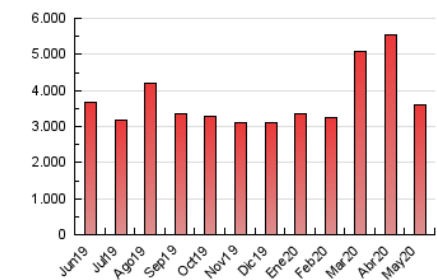

Páginas (x 1000)