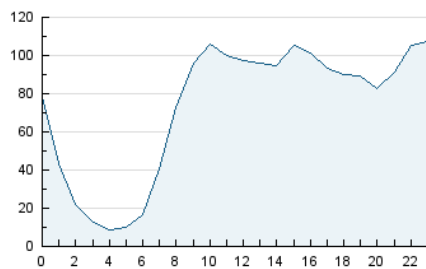

2. Secciones (Nacional)

	PAGINAS	%
HOME	810.022	24.00 %
RESTO	2.564.473	76.00 %

3. Por día del mes (Nacional)

Día	N. únicos	Visitas	Páginas	Día	N. únicos	Visitas	Páginas	Día	N. únicos	Visitas	Páginas
1	1.744	1.907	2.421	11	57.969	67.137	124.306	21	39.678	46.403	90.826
2	1.149	1.261	1.716	12	43.815	52.839	106.203	22	45.954	55.407	110.120
3	48.281	55.636	105.500	13	46.521	56.721	115.886	23	43.061	50.682	101.129
4	90.166	99.460	161.895	14	46.952	57.649	116.384	24	55.837	64.107	112.976
5	86.994	96.381	162.881	15	51.400	60.140	115.111	25	50.664	59.667	105.905
6	60.296	68.140	120.056	16	43.735	50.875	101.150	26	56.490	63.983	111.165
7	49.246	57.685	112.158	17	41.836	49.307	97.591	27	38.978	46.190	86.729
8	49.678	60.537	121.968	18	55.672	66.494	120.643	28	42.688	48.819	97.074
9	50.566	59.553	115.827	19	49.350	57.975	110.625	29	45.333	52.866	120.730
10	66.273	76.903	145.555	20	41.066	48.325	91.636	30	44.298	51.519	117.674
								31	66.599	77.597	170.655

4. Gráficas (Nacional)

4.1 Por día de la semana (promedio)

N. únicos / Visitas (x 100)

Páginas (x 100)

4.2 Por franja horaria (promedio)

Visitas (x 1000)

Páginas (x 1000)

4.3 Por meses