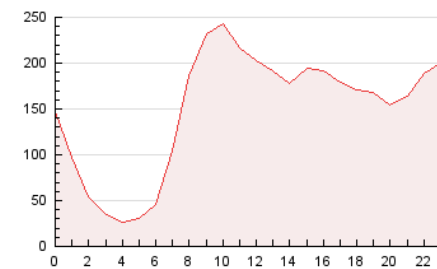

2. Secciones (Nacional e Internacional)

	PAGINAS	%
HOME	834.974	23.20 %
RESTO	2.763.769	76.80 %

3. Por día del mes (Nacional e Internacional)

Día	N. únicos	Visitas	Páginas	Día	N. únicos	Visitas	Páginas	Día	N. únicos	Visitas	Páginas
1	1.974	2.170	2.704	11	62.844	72.305	131.304	21	44.609	51.873	98.109
2	1.334	1.477	1.949	12	48.629	57.973	113.008	22	51.885	61.811	118.444
3	52.010	59.668	111.458	13	51.021	61.870	122.983	23	47.700	55.556	107.586
4	94.834	104.390	168.984	14	52.432	63.055	123.499	24	60.523	69.084	119.626
5	95.082	104.714	174.067	15	56.203	65.491	122.264	25	56.323	65.406	113.364
6	69.219	77.199	131.959	16	49.253	56.709	108.906	26	61.413	69.539	118.494
7	58.103	66.811	124.099	17	46.328	54.419	104.292	27	43.351	50.922	93.012
8	55.498	66.801	130.305	18	60.365	71.781	127.686	28	47.176	53.508	104.051
9	54.593	63.830	121.542	19	54.903	63.829	118.322	29	49.680	57.558	129.050
10	71.116	82.059	152.452	20	46.527	54.042	100.392	30	48.686	56.077	125.458
								31	71.152	82.547	179.374

4. Gráficas (Nacional e Internacional)

4.1 Por día de la semana (promedio)

N. únicos / Visitas (x 100)

Páginas (x 100)

4.2 Por franja horaria (promedio)

Visitas (x 1000)

Páginas (x 1000)

4.3 Por meses