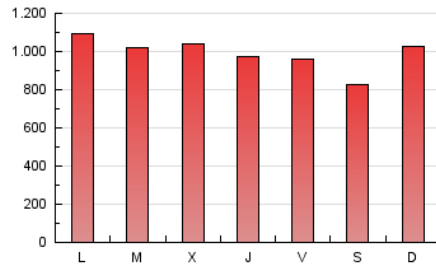

Páginas (x 100)