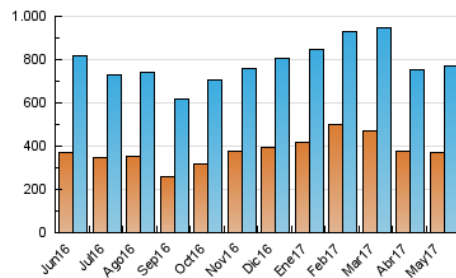

#### 3. Por día del mes (Nacional)

Día	N. únicos	Visitas	Páginas	Día	N. únicos	Visitas	Páginas	Día	N. únicos	Visitas	Páginas
1	21.961	25.682	118.462	11	23.226	27.011	101.043	21	16.728	19.839	87.786
2	25.528	29.615	117.488	12	23.982	27.902	106.558	22	22.133	25.694	88.281
3	23.010	26.463	92.873	13	17.755	20.678	93.807	23	20.700	24.086	85.085
4	21.880	25.367	90.011	14	19.124	22.462	110.233	24	27.916	32.190	112.230
5	20.521	23.816	86.751	15	21.403	25.014	102.453	25	23.234	27.011	112.733
6	15.249	17.965	81.743	16	20.530	23.770	88.744	26	20.140	23.466	110.780
7	16.127	19.296	93.496	17	18.353	21.398	95.425	27	15.271	17.973	83.348
8	21.990	25.588	93.776	18	19.354	22.623	84.871	28	17.445	20.680	120.193
9	22.677	26.419	96.222	19	18.370	21.360	80.622	29	37.753	43.295	143.111
10	23.647	27.517	106.507	20	15.047	17.546	70.458	30	26.643	31.421	121.584
								31	25.437	30.164	113.732

##### 4.1 Por día de la semana (promedio)

N. únicos / Visitas (x 100)

Páginas (x 100)

##### 4.2 Por franja horaria (promedio)

Visitas (x 1000)

Páginas (x 1000)

##### 4.3 Por meses

N. únicos / Visitas (x 1000)

Páginas (x 1000)