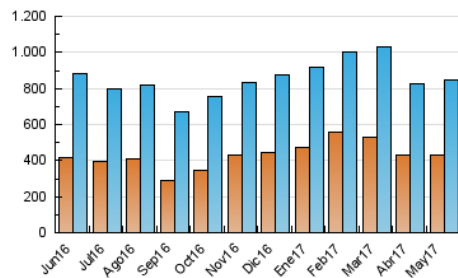

### 3. Por día del mes (Nacional e Internacional)

Día	N. únicos	Visitas	Páginas	Día	N. únicos	Visitas	Páginas	Día	N. únicos	Visitas	Páginas
1	24.280	28.206	125.090	11	25.803	29.788	107.261	21	18.631	21.911	93.205
2	28.339	32.638	124.608	12	26.399	30.528	112.229	22	24.528	28.299	94.308
3	25.499	29.151	99.156	13	19.556	22.625	98.715	23	23.106	26.708	91.626
4	24.332	27.986	95.759	14	21.189	24.745	116.606	24	30.458	34.960	118.175
5	22.532	25.983	91.379	15	23.720	27.554	108.305	25	25.386	29.365	118.682
6	16.996	19.863	86.548	16	22.924	26.372	94.776	26	22.113	25.625	116.692
7	18.094	21.435	99.222	17	20.616	23.867	101.178	27	16.847	19.709	88.175
8	24.447	28.257	99.631	18	21.624	25.088	90.016	28	19.172	22.565	125.221
9	25.352	29.260	102.364	19	20.501	23.640	85.730	29	40.123	45.841	148.883
10	26.665	30.739	112.675	20	16.686	19.327	75.071	30	29.040	33.974	127.241
								31	27.850	32.770	119.589

4. Gráficas (Nacional e Internacional)

4.1 Por día de la semana (promedio)

N. únicos / Visitas (x 100)

Páginas (x 100)

4.2 Por franja horaria (promedio)

Visitas (x 1000)

Páginas (x 1000)

4.3 Por meses

N. únicos / Visitas (x 1000)

Páginas (x 1000)