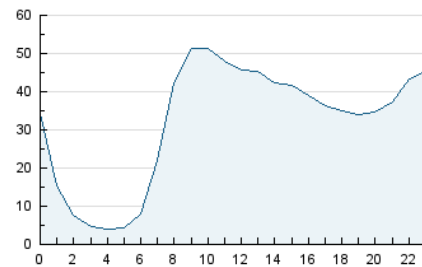

4.2 Por franja horaria (promedio)

Visitas (x 1000)