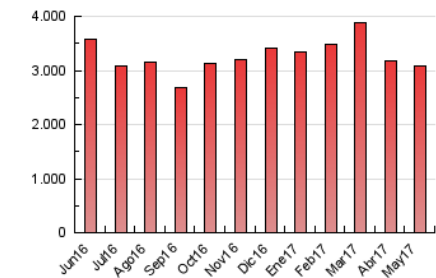

#### 3. Por día del mes (Nacional)

Día	N. únicos	Visitas	Páginas	Día	N. únicos	Visitas	Páginas	Día	N. únicos	Visitas	Páginas
1	21.961	25.682	118.462	11	23.226	27.011	101.043	21	16.728	19.839	87.786
2	25.528	29.615	117.488	12	23.982	27.902	106.558	22	22.133	25.694	88.281
3	23.010	26.463	92.873	13	17.755	20.678	93.807	23	20.700	24.086	85.085
4	21.880	25.367	90.011	14	19.124	22.462	110.233	24	27.916	32.190	112.230
5	20.521	23.816	86.751	15	21.403	25.014	102.453	25	23.234	27.011	112.733
6	15.249	17.965	81.743	16	20.530	23.770	88.744	26	20.140	23.466	110.780
7	16.127	19.296	93.496	17	18.353	21.398	95.425	27	15.271	17.973	83.348
8	21.990	25.588	93.776	18	19.354	22.623	84.871	28	17.445	20.680	120.193
9	22.677	26.419	96.222	19	18.370	21.360	80.622	29	37.753	43.295	143.111
10	23.647	27.517	106.507	20	15.047	17.546	70.458	30	26.643	31.421	121.584
								31	25.437	30.164	113.732

##### 4.1 Por día de la semana (promedio)

N. únicos / Visitas (x 100)

Páginas (x 100)

##### 4.2 Por franja horaria (promedio)

Visitas (x 1000)

Páginas (x 1000)

##### 4.3 Por meses

N. únicos / Visitas (x 1000)

Páginas (x 1000)