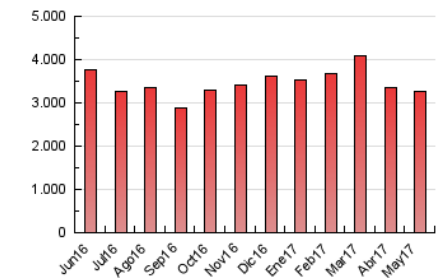

### 3. Por día del mes (Nacional e Internacional)

Día	N. únicos	Visitas	Páginas	Día	N. únicos	Visitas	Páginas	Día	N. únicos	Visitas	Páginas
1	24.280	28.206	125.090	11	25.803	29.788	107.261	21	18.631	21.911	93.205
2	28.339	32.638	124.608	12	26.399	30.528	112.229	22	24.528	28.299	94.308
3	25.499	29.151	99.156	13	19.556	22.625	98.715	23	23.106	26.708	91.626
4	24.332	27.986	95.759	14	21.189	24.745	116.606	24	30.458	34.960	118.175
5	22.532	25.983	91.379	15	23.720	27.554	108.305	25	25.386	29.365	118.682
6	16.996	19.863	86.548	16	22.924	26.372	94.776	26	22.113	25.625	116.692
7	18.094	21.435	99.222	17	20.616	23.867	101.178	27	16.847	19.709	88.175
8	24.447	28.257	99.631	18	21.624	25.088	90.016	28	19.172	22.565	125.221
9	25.352	29.260	102.364	19	20.501	23.640	85.730	29	40.123	45.841	148.883
10	26.665	30.739	112.675	20	16.686	19.327	75.071	30	29.040	33.974	127.241
								31	27.850	32.770	119.589

4. Gráficas (Nacional e Internacional)

4.1 Por día de la semana (promedio)

N. únicos / Visitas (x 100)

Páginas (x 100)

4.2 Por franja horaria (promedio)

Visitas (x 1000)

Páginas (x 1000)

4.3 Por meses

N. únicos / Visitas (x 1000)

Páginas (x 1000)