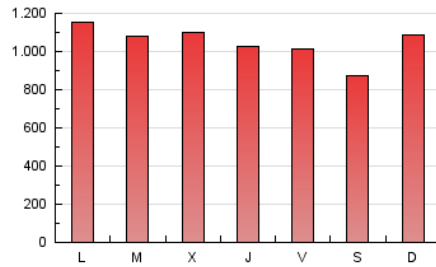

### 3. Por día del mes (Nacional e Internacional)

Día	N. únicos	Visitas	Páginas	Día	N. únicos	Visitas	Páginas	Día	N. únicos	Visitas	Páginas
1	24.280	28.206	125.090	11	25.803	29.788	107.261	21	18.631	21.911	93.205
2	28.339	32.638	124.608	12	26.399	30.528	112.229	22	24.528	28.299	94.308
3	25.499	29.151	99.156	13	19.556	22.625	98.715	23	23.106	26.708	91.626
4	24.332	27.986	95.759	14	21.189	24.745	116.606	24	30.458	34.960	118.175
5	22.532	25.983	91.379	15	23.720	27.554	108.305	25	25.386	29.365	118.682
6	16.996	19.863	86.548	16	22.924	26.372	94.776	26	22.113	25.625	116.692
7	18.094	21.435	99.222	17	20.616	23.867	101.178	27	16.847	19.709	88.175
8	24.447	28.257	99.631	18	21.624	25.088	90.016	28	19.172	22.565	125.221
9	25.352	29.260	102.364	19	20.501	23.640	85.730	29	40.123	45.841	148.883
10	26.665	30.739	112.675	20	16.686	19.327	75.071	30	29.040	33.974	127.241
								31	27.850	32.770	119.589

4. Gráficas (Nacional e Internacional)

4.1 Por día de la semana (promedio)

N. únicos / Visitas (x 100)

Páginas (x 100)

4.2 Por franja horaria (promedio)

Visitas (x 1000)

Páginas (x 1000)

4.3 Por meses