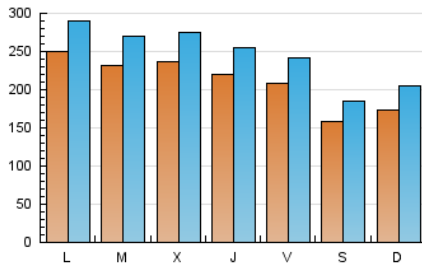

4. Gráficas (Nacional)

4.1 Por día de la semana (promedio)

N. únicos / Visitas (x 100)