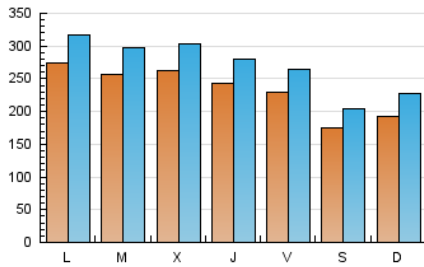

4. Gráficas (Nacional e Internacional)

4.1 Por día de la semana (promedio)

N. únicos / Visitas (x 100)