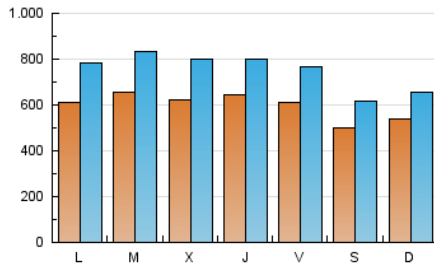

1. Cifras totales y promedios (Nacional)

MES - AÑO	NAVEGADORES UNICOS	VISITAS	PAGINAS
Abril - 2021	979.389	2.257.205	5.049.035
PROMEDIO DIARIO	59.963	75.240	168.301
PROMEDIO LUNES-VIERNES	62.851	79.548	176.255
PROMEDIO SABADO-DOMINGO	52.019	63.395	146.429
PAGINAS / VISITAS	2,24		
DURACION MEDIA VISITAS	0:01:48		
DURACION MEDIA PAGINAS	0:01:27		

2. Secciones (Nacional)

	PAGINAS	%
HOME	1.104.748	21.88 %
RESTO	3.944.287	78.12 %

3. Por día del mes (Nacional)

Día	N. únicos	Visitas	Páginas	Día	N. únicos	Visitas	Páginas	Día	N. únicos	Visitas	Páginas
1	69.764	79.595	152.361	11	56.750	69.238	165.719	21	62.220	78.602	182.776
2	60.815	74.986	153.196	12	57.338	74.326	165.780	22	57.207	72.419	167.234
3	40.466	49.974	106.788	13	85.435	107.241	214.971	23	60.646	76.898	176.889
4	45.848	55.897	121.541	14	76.856	99.926	212.425	24	50.241	60.250	145.705
5	52.920	68.964	157.778	15	70.022	88.175	189.667	25	58.298	69.719	170.687
6	52.913	69.181	161.724	16	65.034	80.300	177.362	26	56.485	72.927	161.011
7	54.558	70.794	165.902	17	59.285	71.942	162.812	27	53.910	68.209	157.715
8	70.108	89.945	207.346	18	55.137	66.723	150.481	28	55.042	69.645	156.662
9	59.134	75.756	181.894	19	77.621	97.522	204.003	29	54.690	70.380	161.990
10	50.130	63.415	147.701	20	68.892	89.311	207.557	30	61.111	74.945	161.358

4. Gráficas (Nacional)

4.1 Por día de la semana (promedio)

N. únicos / Visitas (x 100)

Páginas (x 100)

4.2 Por franja horaria (promedio)

Visitas (x 1000)

Páginas (x 1000)

4.3 Por meses