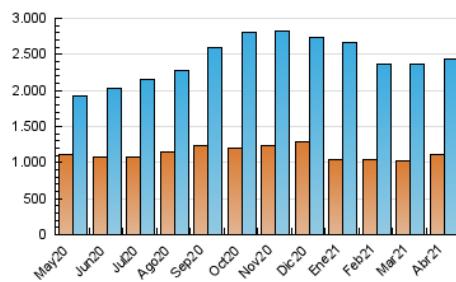

4.3 Por meses

N. únicos / Visitas (x 1000)