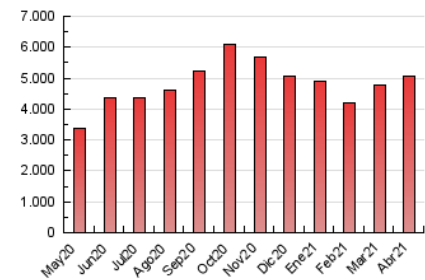

Páginas (x 1000)