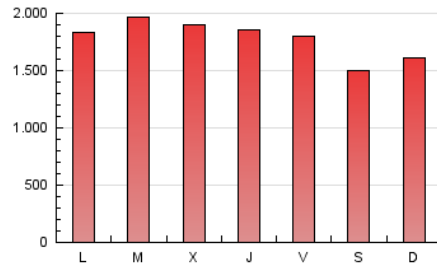

1. Cifras totales y promedios (Nacional e Internacional)

MES - AÑO	NAVEGADORES UNICOS	VISITAS	PAGINAS
Abril - 2021	1.112.528	2.429.827	5.356.447
PROMEDIO DIARIO	65.281	80.994	178.548
PROMEDIO LUNES-VIERNES	68.403	85.571	186.838
PROMEDIO SABADO-DOMINGO	56.696	68.410	155.751
PAGINAS / VISITAS	2,20		
DURACION MEDIA VISITAS	0:01:44		
DURACION MEDIA PAGINAS	0:01:27		

2. Secciones (Nacional e Internacional)

	PAGINAS	%
HOME	1.133.903	21.17 %
RESTO	4.222.544	78.83 %

3. Por día del mes (Nacional e Internacional)

Día	N. únicos	Visitas	Páginas	Día	N. únicos	Visitas	Páginas	Día	N. únicos	Visitas	Páginas
1	74.148	84.119	159.951	11	61.712	74.699	175.907	21	68.364	85.255	194.302
2	64.699	79.364	161.123	12	62.587	80.326	176.176	22	63.004	78.576	177.974
3	43.897	53.808	113.886	13	91.882	114.172	226.828	23	66.432	82.910	188.002
4	50.042	60.265	129.605	14	83.145	106.681	224.509	24	55.238	65.409	155.271
5	58.250	74.495	167.904	15	75.776	94.542	201.128	25	63.221	75.160	180.567
6	57.820	74.732	171.582	16	70.659	86.261	188.054	26	62.389	79.130	171.369
7	59.443	76.282	175.257	17	64.460	76.966	172.684	27	59.508	74.631	168.417
8	75.197	95.635	217.850	18	60.042	72.045	160.450	28	60.886	75.962	167.257
9	64.116	81.290	192.378	19	84.363	104.646	216.516	29	60.345	76.464	172.758
10	54.953	68.924	157.636	20	75.603	96.425	219.782	30	66.248	80.653	171.324

4. Gráficas (Nacional e Internacional)

4.1 Por día de la semana (promedio)

N. únicos / Visitas (x 100)

Páginas (x 100)

4.2 Por franja horaria (promedio)

Visitas (x 1000)

Páginas (x 1000)

4.3 Por meses