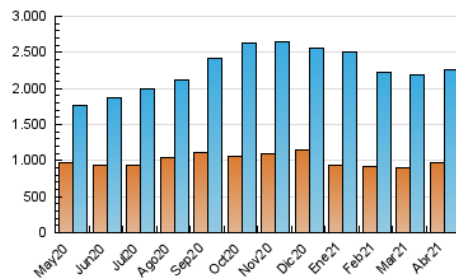

1. Cifras totales y promedios (Nacional)

MES - AÑO	NAVEGADORES UNICOS	VISITAS	PAGINAS
Abril - 2021	979.389	2.257.205	5.049.035
PROMEDIO DIARIO	59.963	75.240	168.301
PROMEDIO LUNES-VIERNES	62.851	79.548	176.255
PROMEDIO SABADO-DOMINGO	52.019	63.395	146.429
PAGINAS / VISITAS	2,24		
DURACION MEDIA VISITAS	0:01:48		
DURACION MEDIA PAGINAS	0:01:27		

2. Secciones (Nacional)

	PAGINAS	%
HOME	1.104.748	21.88 %
RESTO	3.944.287	78.12 %

3. Por día del mes (Nacional)

Día	N. únicos	Visitas	Páginas	Día	N. únicos	Visitas	Páginas	Día	N. únicos	Visitas	Páginas
1	69.764	79.595	152.361	11	56.750	69.238	165.719	21	62.220	78.602	182.776
2	60.815	74.986	153.196	12	57.338	74.326	165.780	22	57.207	72.419	167.234
3	40.466	49.974	106.788	13	85.435	107.241	214.971	23	60.646	76.898	176.889
4	45.848	55.897	121.541	14	76.856	99.926	212.425	24	50.241	60.250	145.705
5	52.920	68.964	157.778	15	70.022	88.175	189.667	25	58.298	69.719	170.687
6	52.913	69.181	161.724	16	65.034	80.300	177.362	26	56.485	72.927	161.011
7	54.558	70.794	165.902	17	59.285	71.942	162.812	27	53.910	68.209	157.715
8	70.108	89.945	207.346	18	55.137	66.723	150.481	28	55.042	69.645	156.662
9	59.134	75.756	181.894	19	77.621	97.522	204.003	29	54.690	70.380	161.990
10	50.130	63.415	147.701	20	68.892	89.311	207.557	30	61.111	74.945	161.358

4. Gráficas (Nacional)

4.1 Por día de la semana (promedio)

N. únicos / Visitas (x 100)

Páginas (x 100)

4.2 Por franja horaria (promedio)

Visitas (x 1000)

Páginas (x 1000)

4.3 Por meses

N. únicos / Visitas (x 1000)

Páginas (x 1000)

5. Observaciones

Este Medio Electrónico de Comunicación ha sido medido por la herramienta Google Analytics de Google

6. Definiciones básicas (Para más información ver Normas Técnicas para el Control de los Medios Electrónicos de Comunicación)