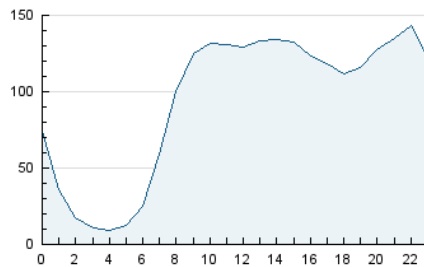

2. Secciones (Nacional)

	PAGINAS	%
HOME	1.104.748	21.88 %
RESTO	3.944.287	78.12 %

3. Por día del mes (Nacional)

Día	N. únicos	Visitas	Páginas	Día	N. únicos	Visitas	Páginas	Día	N. únicos	Visitas	Páginas
1	69.764	79.595	152.361	11	56.750	69.238	165.719	21	62.220	78.602	182.776
2	60.815	74.986	153.196	12	57.338	74.326	165.780	22	57.207	72.419	167.234
3	40.466	49.974	106.788	13	85.435	107.241	214.971	23	60.646	76.898	176.889
4	45.848	55.897	121.541	14	76.856	99.926	212.425	24	50.241	60.250	145.705
5	52.920	68.964	157.778	15	70.022	88.175	189.667	25	58.298	69.719	170.687
6	52.913	69.181	161.724	16	65.034	80.300	177.362	26	56.485	72.927	161.011
7	54.558	70.794	165.902	17	59.285	71.942	162.812	27	53.910	68.209	157.715
8	70.108	89.945	207.346	18	55.137	66.723	150.481	28	55.042	69.645	156.662
9	59.134	75.756	181.894	19	77.621	97.522	204.003	29	54.690	70.380	161.990
10	50.130	63.415	147.701	20	68.892	89.311	207.557	30	61.111	74.945	161.358

4. Gráficas (Nacional)

4.1 Por día de la semana (promedio)

N. únicos / Visitas (x 100)

Páginas (x 100)

4.2 Por franja horaria (promedio)

Visitas (x 1000)

Páginas (x 1000)

4.3 Por meses