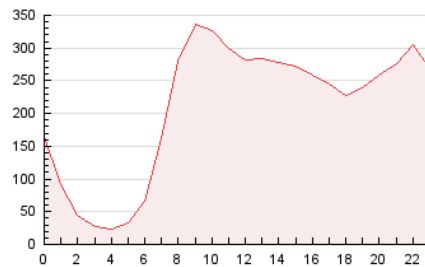

2. Secciones (Nacional)

	PAGINAS	%
HOME	1.104.748	21.88 %
RESTO	3.944.287	78.12 %

3. Por día del mes (Nacional)

Día	N. únicos	Visitas	Páginas	Día	N. únicos	Visitas	Páginas	Día	N. únicos	Visitas	Páginas
1	69.764	79.595	152.361	11	56.750	69.238	165.719	21	62.220	78.602	182.776
2	60.815	74.986	153.196	12	57.338	74.326	165.780	22	57.207	72.419	167.234
3	40.466	49.974	106.788	13	85.435	107.241	214.971	23	60.646	76.898	176.889
4	45.848	55.897	121.541	14	76.856	99.926	212.425	24	50.241	60.250	145.705
5	52.920	68.964	157.778	15	70.022	88.175	189.667	25	58.298	69.719	170.687
6	52.913	69.181	161.724	16	65.034	80.300	177.362	26	56.485	72.927	161.011
7	54.558	70.794	165.902	17	59.285	71.942	162.812	27	53.910	68.209	157.715
8	70.108	89.945	207.346	18	55.137	66.723	150.481	28	55.042	69.645	156.662
9	59.134	75.756	181.894	19	77.621	97.522	204.003	29	54.690	70.380	161.990
10	50.130	63.415	147.701	20	68.892	89.311	207.557	30	61.111	74.945	161.358

4. Gráficas (Nacional)

4.1 Por día de la semana (promedio)

N. únicos / Visitas (x 100)

Páginas (x 100)

4.2 Por franja horaria (promedio)

Visitas (x 1000)

Páginas (x 1000)

4.3 Por meses