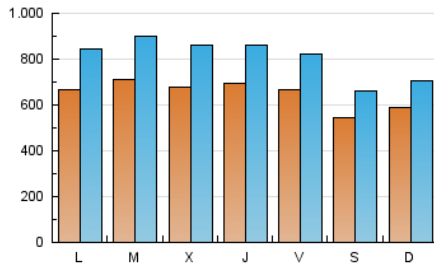

1. Cifras totales y promedios (Nacional e Internacional)

MES - AÑO	NAVEGADORES UNICOS	VISITAS	PAGINAS
Abril - 2021	1.112.528	2.429.827	5.356.447
PROMEDIO DIARIO	65.281	80.994	178.548
PROMEDIO LUNES-VIERNES	68.403	85.571	186.838
PROMEDIO SABADO-DOMINGO	56.696	68.410	155.751
PAGINAS / VISITAS	2,20		
DURACION MEDIA VISITAS	0:01:44		
DURACION MEDIA PAGINAS	0:01:27		

2. Secciones (Nacional e Internacional)

	PAGINAS	%
HOME	1.133.903	21.17 %
RESTO	4.222.544	78.83 %

3. Por día del mes (Nacional e Internacional)

Día	N. únicos	Visitas	Páginas	Día	N. únicos	Visitas	Páginas	Día	N. únicos	Visitas	Páginas
1	74.148	84.119	159.951	11	61.712	74.699	175.907	21	68.364	85.255	194.302
2	64.699	79.364	161.123	12	62.587	80.326	176.176	22	63.004	78.576	177.974
3	43.897	53.808	113.886	13	91.882	114.172	226.828	23	66.432	82.910	188.002
4	50.042	60.265	129.605	14	83.145	106.681	224.509	24	55.238	65.409	155.271
5	58.250	74.495	167.904	15	75.776	94.542	201.128	25	63.221	75.160	180.567
6	57.820	74.732	171.582	16	70.659	86.261	188.054	26	62.389	79.130	171.369
7	59.443	76.282	175.257	17	64.460	76.966	172.684	27	59.508	74.631	168.417
8	75.197	95.635	217.850	18	60.042	72.045	160.450	28	60.886	75.962	167.257
9	64.116	81.290	192.378	19	84.363	104.646	216.516	29	60.345	76.464	172.758
10	54.953	68.924	157.636	20	75.603	96.425	219.782	30	66.248	80.653	171.324

4. Gráficas (Nacional e Internacional)

4.1 Por día de la semana (promedio)

N. únicos / Visitas (x 100)

Páginas (x 100)

4.2 Por franja horaria (promedio)

Visitas (x 1000)

Páginas (x 1000)

4.3 Por meses