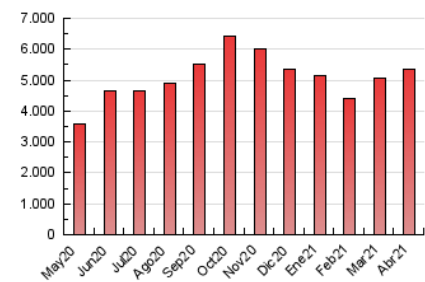

Páginas (x 1000)