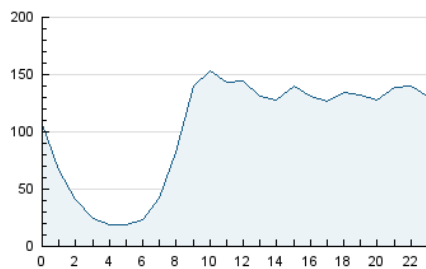

2. Secciones (Nacional e Internacional)

	PAGINAS	%
HOME	1.473.297	26.57 %
RESTO	4.072.346	73.43 %

3. Por día del mes (Nacional e Internacional)

Día	N. únicos	Visitas	Páginas	Día	N. únicos	Visitas	Páginas	Día	N. únicos	Visitas	Páginas
1	52.658	64.212	152.866	11	48.821	58.342	136.638	21	60.842	72.274	164.865
2	57.458	69.769	169.688	12	78.512	95.375	218.624	22	71.078	82.789	194.687
3	69.054	83.813	188.059	13	68.807	81.134	181.874	23	54.450	66.292	156.903
4	53.100	64.252	154.809	14	72.516	84.957	187.196	24	77.762	90.263	189.131
5	64.484	78.521	187.732	15	59.476	72.514	164.951	25	67.099	78.435	180.954
6	105.182	128.034	290.540	16	76.452	88.214	187.149	26	84.579	99.558	216.187
7	94.299	113.183	266.279	17	62.090	73.419	164.244	27	91.048	105.468	208.706
8	62.657	75.127	181.661	18	54.275	64.940	153.669	28	89.603	102.351	209.521
9	64.028	77.176	187.847	19	93.309	106.095	215.690	29	58.383	67.466	145.191
10	63.442	76.073	181.962	20	77.213	90.253	183.691	30	49.112	57.760	124.329

4. Gráficas (Nacional e Internacional)

4.1 Por día de la semana (promedio)

N. únicos / Visitas (x 100)

Páginas (x 100)

4.2 Por franja horaria (promedio)

Visitas (x 1000)

Páginas (x 1000)

4.3 Por meses