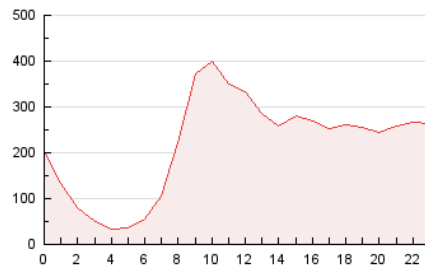

2. Secciones (Nacional)

	PAGINAS	%
HOME	1.409.749	26.70 %
RESTO	3.869.829	73.30 %

3. Por día del mes (Nacional)

Día	N. únicos	Visitas	Páginas	Día	N. únicos	Visitas	Páginas	Día	N. únicos	Visitas	Páginas
1	48.481	59.404	144.407	11	44.973	54.098	129.076	21	55.712	66.703	155.492
2	52.850	64.654	160.501	12	74.642	90.917	210.007	22	65.818	76.976	184.465
3	64.118	78.424	178.313	13	64.770	76.347	173.207	23	49.628	60.965	147.755
4	49.289	60.177	147.274	14	67.283	79.260	177.475	24	72.964	84.822	180.563
5	60.589	74.229	179.363	15	55.127	67.587	156.739	25	62.821	73.836	172.562
6	99.675	122.072	279.270	16	72.103	83.415	179.245	26	80.179	94.772	207.277
7	88.457	106.743	253.640	17	57.437	68.505	156.142	27	86.322	99.887	199.608
8	58.117	70.415	173.477	18	50.235	60.672	146.040	28	84.049	96.713	199.998
9	60.084	72.753	180.099	19	88.700	100.990	206.887	29	53.255	62.016	136.841
10	59.313	71.504	173.183	20	72.364	84.561	173.996	30	44.213	52.631	116.676

4. Gráficas (Nacional)

4.1 Por día de la semana (promedio)

N. únicos / Visitas (x 100)

Páginas (x 100)

4.2 Por franja horaria (promedio)

Visitas (x 1000)

Páginas (x 1000)

4.3 Por meses