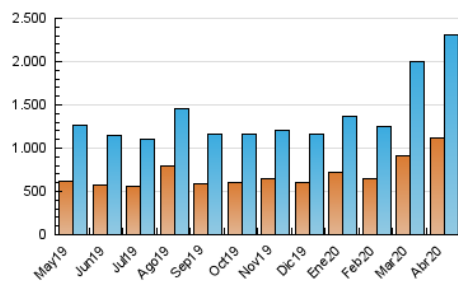

4.3 Por meses

N. únicos / Visitas (x 1000)