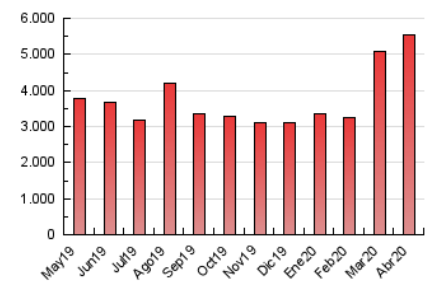

Páginas (x 1000)