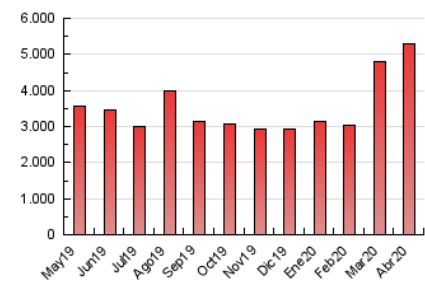

Páginas (x 1000)