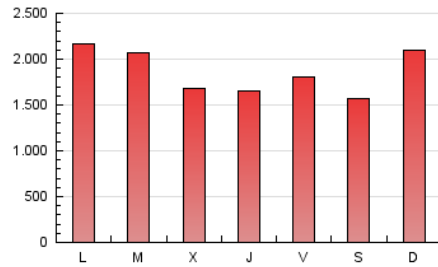

1. Cifras totales y promedios (Nacional e Internacional)

MES - AÑO	NAVEGADORES UNICOS	VISITAS	PAGINAS
Abril - 2020	1.228.413	2.468.059	5.545.643
PROMEDIO DIARIO	69.393	82.269	184.855
PROMEDIO LUNES-VIERNES	69.891	82.843	185.515
PROMEDIO SABADO-DOMINGO	68.022	80.690	183.038
PAGINAS / VISITAS	2,25		
DURACION MEDIA VISITAS	0:03:58		
DURACION MEDIA PAGINAS	0:02:38		

2. Secciones (Nacional e Internacional)

	PAGINAS	%
HOME	1.473.297	26.57 %
RESTO	4.072.346	73.43 %

3. Por día del mes (Nacional e Internacional)

Día	N. únicos	Visitas	Páginas	Día	N. únicos	Visitas	Páginas	Día	N. únicos	Visitas	Páginas
1	52.658	64.212	152.866	11	48.821	58.342	136.638	21	60.842	72.274	164.865
2	57.458	69.769	169.688	12	78.512	95.375	218.624	22	71.078	82.789	194.687
3	69.054	83.813	188.059	13	68.807	81.134	181.874	23	54.450	66.292	156.903
4	53.100	64.252	154.809	14	72.516	84.957	187.196	24	77.762	90.263	189.131
5	64.484	78.521	187.732	15	59.476	72.514	164.951	25	67.099	78.435	180.954
6	105.182	128.034	290.540	16	76.452	88.214	187.149	26	84.579	99.558	216.187
7	94.299	113.183	266.279	17	62.090	73.419	164.244	27	91.048	105.468	208.706
8	62.657	75.127	181.661	18	54.275	64.940	153.669	28	89.603	102.351	209.521
9	64.028	77.176	187.847	19	93.309	106.095	215.690	29	58.383	67.466	145.191
10	63.442	76.073	181.962	20	77.213	90.253	183.691	30	49.112	57.760	124.329

4. Gráficas (Nacional e Internacional)

4.1 Por día de la semana (promedio)

N. únicos / Visitas (x 100)

Páginas (x 100)

4.2 Por franja horaria (promedio)

Visitas (x 1000)

Páginas (x 1000)

4.3 Por meses