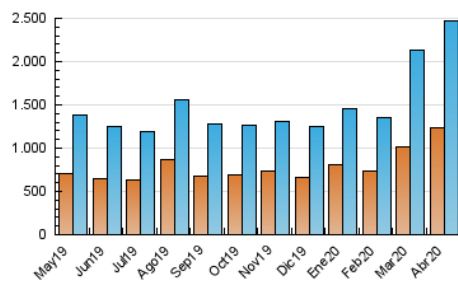

4.3 Por meses

N. únicos / Visitas (x 1000)