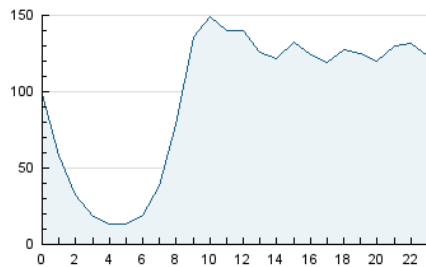

2. Secciones (Nacional)

	PAGINAS	%
HOME	1.409.749	26.70 %
RESTO	3.869.829	73.30 %

3. Por día del mes (Nacional)

Día	N. únicos	Visitas	Páginas	Día	N. únicos	Visitas	Páginas	Día	N. únicos	Visitas	Páginas
1	48.481	59.404	144.407	11	44.973	54.098	129.076	21	55.712	66.703	155.492
2	52.850	64.654	160.501	12	74.642	90.917	210.007	22	65.818	76.976	184.465
3	64.118	78.424	178.313	13	64.770	76.347	173.207	23	49.628	60.965	147.755
4	49.289	60.177	147.274	14	67.283	79.260	177.475	24	72.964	84.822	180.563
5	60.589	74.229	179.363	15	55.127	67.587	156.739	25	62.821	73.836	172.562
6	99.675	122.072	279.270	16	72.103	83.415	179.245	26	80.179	94.772	207.277
7	88.457	106.743	253.640	17	57.437	68.505	156.142	27	86.322	99.887	199.608
8	58.117	70.415	173.477	18	50.235	60.672	146.040	28	84.049	96.713	199.998
9	60.084	72.753	180.099	19	88.700	100.990	206.887	29	53.255	62.016	136.841
10	59.313	71.504	173.183	20	72.364	84.561	173.996	30	44.213	52.631	116.676

4. Gráficas (Nacional)

4.1 Por día de la semana (promedio)

N. únicos / Visitas (x 100)

Páginas (x 100)

4.2 Por franja horaria (promedio)

Visitas (x 1000)

Páginas (x 1000)

4.3 Por meses