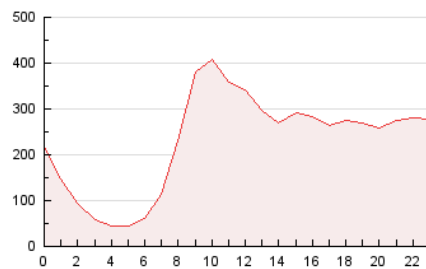

2. Secciones (Nacional e Internacional)

	PAGINAS	%
HOME	1.473.297	26.57 %
RESTO	4.072.346	73.43 %

3. Por día del mes (Nacional e Internacional)

Día	N. únicos	Visitas	Páginas	Día	N. únicos	Visitas	Páginas	Día	N. únicos	Visitas	Páginas
1	52.658	64.212	152.866	11	48.821	58.342	136.638	21	60.842	72.274	164.865
2	57.458	69.769	169.688	12	78.512	95.375	218.624	22	71.078	82.789	194.687
3	69.054	83.813	188.059	13	68.807	81.134	181.874	23	54.450	66.292	156.903
4	53.100	64.252	154.809	14	72.516	84.957	187.196	24	77.762	90.263	189.131
5	64.484	78.521	187.732	15	59.476	72.514	164.951	25	67.099	78.435	180.954
6	105.182	128.034	290.540	16	76.452	88.214	187.149	26	84.579	99.558	216.187
7	94.299	113.183	266.279	17	62.090	73.419	164.244	27	91.048	105.468	208.706
8	62.657	75.127	181.661	18	54.275	64.940	153.669	28	89.603	102.351	209.521
9	64.028	77.176	187.847	19	93.309	106.095	215.690	29	58.383	67.466	145.191
10	63.442	76.073	181.962	20	77.213	90.253	183.691	30	49.112	57.760	124.329

4. Gráficas (Nacional e Internacional)

4.1 Por día de la semana (promedio)

N. únicos / Visitas (x 100)

Páginas (x 100)

4.2 Por franja horaria (promedio)

Visitas (x 1000)

Páginas (x 1000)

4.3 Por meses