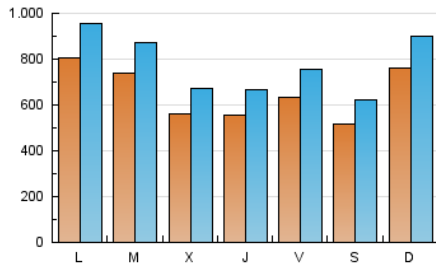

1. Cifras totales y promedios (Nacional)

MES - AÑO	NAVEGADORES UNICOS	VISITAS	PAGINAS
Abril - 2020	1.118.615	2.316.048	5.279.578
PROMEDIO DIARIO	64.786	77.202	175.986
PROMEDIO LUNES-VIERNES	65.097	77.562	176.413
PROMEDIO SABADO-DOMINGO	63.929	76.211	174.811
PAGINAS / VISITAS	2,28		
DURACION MEDIA VISITAS	0:03:43		
DURACION MEDIA PAGINAS	0:02:29		

2. Secciones (Nacional)

	PAGINAS	%
HOME	1.409.749	26.70 %
RESTO	3.869.829	73.30 %

3. Por día del mes (Nacional)

Día	N. únicos	Visitas	Páginas	Día	N. únicos	Visitas	Páginas	Día	N. únicos	Visitas	Páginas
1	48.481	59.404	144.407	11	44.973	54.098	129.076	21	55.712	66.703	155.492
2	52.850	64.654	160.501	12	74.642	90.917	210.007	22	65.818	76.976	184.465
3	64.118	78.424	178.313	13	64.770	76.347	173.207	23	49.628	60.965	147.755
4	49.289	60.177	147.274	14	67.283	79.260	177.475	24	72.964	84.822	180.563
5	60.589	74.229	179.363	15	55.127	67.587	156.739	25	62.821	73.836	172.562
6	99.675	122.072	279.270	16	72.103	83.415	179.245	26	80.179	94.772	207.277
7	88.457	106.743	253.640	17	57.437	68.505	156.142	27	86.322	99.887	199.608
8	58.117	70.415	173.477	18	50.235	60.672	146.040	28	84.049	96.713	199.998
9	60.084	72.753	180.099	19	88.700	100.990	206.887	29	53.255	62.016	136.841
10	59.313	71.504	173.183	20	72.364	84.561	173.996	30	44.213	52.631	116.676

4. Gráficas (Nacional)

4.1 Por día de la semana (promedio)

N. únicos / Visitas (x 100)

Páginas (x 100)

4.2 Por franja horaria (promedio)

Visitas (x 1000)

Páginas (x 1000)

4.3 Por meses