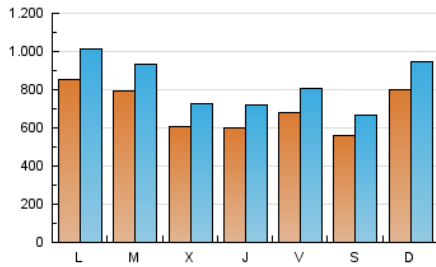

1. Cifras totales y promedios (Nacional e Internacional)

MES - AÑO	NAVEGADORES UNICOS	VISITAS	PAGINAS
Abril - 2020	1.228.413	2.468.059	5.545.643
PROMEDIO DIARIO	69.393	82.269	184.855
PROMEDIO LUNES-VIERNES	69.891	82.843	185.515
PROMEDIO SABADO-DOMINGO	68.022	80.690	183.038
PAGINAS / VISITAS	2,25		
DURACION MEDIA VISITAS	0:03:58		
DURACION MEDIA PAGINAS	0:02:38		

2. Secciones (Nacional e Internacional)

	PAGINAS	%
HOME	1.473.297	26.57 %
RESTO	4.072.346	73.43 %

3. Por día del mes (Nacional e Internacional)

Día	N. únicos	Visitas	Páginas	Día	N. únicos	Visitas	Páginas	Día	N. únicos	Visitas	Páginas
1	52.658	64.212	152.866	11	48.821	58.342	136.638	21	60.842	72.274	164.865
2	57.458	69.769	169.688	12	78.512	95.375	218.624	22	71.078	82.789	194.687
3	69.054	83.813	188.059	13	68.807	81.134	181.874	23	54.450	66.292	156.903
4	53.100	64.252	154.809	14	72.516	84.957	187.196	24	77.762	90.263	189.131
5	64.484	78.521	187.732	15	59.476	72.514	164.951	25	67.099	78.435	180.954
6	105.182	128.034	290.540	16	76.452	88.214	187.149	26	84.579	99.558	216.187
7	94.299	113.183	266.279	17	62.090	73.419	164.244	27	91.048	105.468	208.706
8	62.657	75.127	181.661	18	54.275	64.940	153.669	28	89.603	102.351	209.521
9	64.028	77.176	187.847	19	93.309	106.095	215.690	29	58.383	67.466	145.191
10	63.442	76.073	181.962	20	77.213	90.253	183.691	30	49.112	57.760	124.329

4. Gráficas (Nacional e Internacional)

4.1 Por día de la semana (promedio)

N. únicos / Visitas (x 100)

Páginas (x 100)

4.2 Por franja horaria (promedio)

Visitas (x 1000)

Páginas (x 1000)

4.3 Por meses