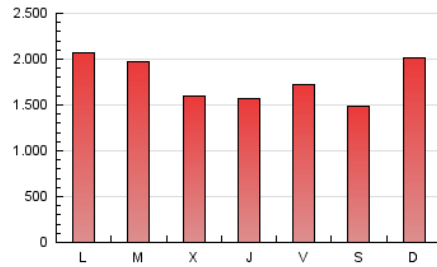

1. Cifras totales y promedios (Nacional)

MES - AÑO	NAVEGADORES UNICOS	VISITAS	PAGINAS
Abril - 2020	1.118.615	2.316.048	5.279.578
PROMEDIO DIARIO	64.786	77.202	175.986
PROMEDIO LUNES-VIERNES	65.097	77.562	176.413
PROMEDIO SABADO-DOMINGO	63.929	76.211	174.811
PAGINAS / VISITAS	2,28		
DURACION MEDIA VISITAS	0:03:43		
DURACION MEDIA PAGINAS	0:02:29		

2. Secciones (Nacional)

	PAGINAS	%
HOME	1.409.749	26.70 %
RESTO	3.869.829	73.30 %

3. Por día del mes (Nacional)

Día	N. únicos	Visitas	Páginas	Día	N. únicos	Visitas	Páginas	Día	N. únicos	Visitas	Páginas
1	48.481	59.404	144.407	11	44.973	54.098	129.076	21	55.712	66.703	155.492
2	52.850	64.654	160.501	12	74.642	90.917	210.007	22	65.818	76.976	184.465
3	64.118	78.424	178.313	13	64.770	76.347	173.207	23	49.628	60.965	147.755
4	49.289	60.177	147.274	14	67.283	79.260	177.475	24	72.964	84.822	180.563
5	60.589	74.229	179.363	15	55.127	67.587	156.739	25	62.821	73.836	172.562
6	99.675	122.072	279.270	16	72.103	83.415	179.245	26	80.179	94.772	207.277
7	88.457	106.743	253.640	17	57.437	68.505	156.142	27	86.322	99.887	199.608
8	58.117	70.415	173.477	18	50.235	60.672	146.040	28	84.049	96.713	199.998
9	60.084	72.753	180.099	19	88.700	100.990	206.887	29	53.255	62.016	136.841
10	59.313	71.504	173.183	20	72.364	84.561	173.996	30	44.213	52.631	116.676

4. Gráficas (Nacional)

4.1 Por día de la semana (promedio)

N. únicos / Visitas (x 100)

Páginas (x 100)

4.2 Por franja horaria (promedio)

Visitas (x 1000)

Páginas (x 1000)

4.3 Por meses