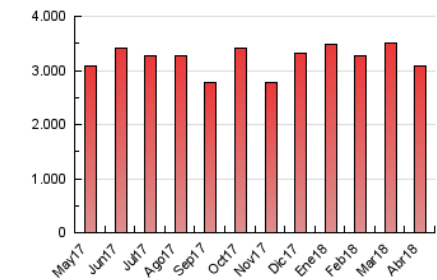

#### 4.1 Por día de la semana (promedio)

N. únicos / Visitas (x 100)

Páginas (x 100)

#### 4.2 Por franja horaria (promedio)

Visitas (x 1000)

Páginas (x 1000)

#### 4.3 Por meses

N. únicos / Visitas (x 1000)

Páginas (x 1000)