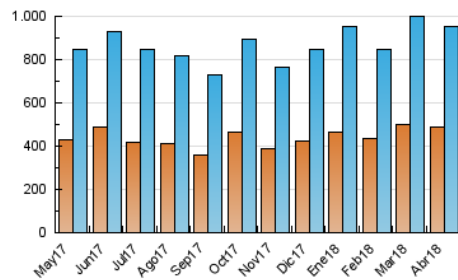

### 3. Por día del mes (Nacional e Internacional)

| Día | N. únicos | Visitas | Páginas | Día | N. únicos | Visitas | Páginas | Día | N. únicos | Visitas | Páginas |
|-----|-----------|---------|---------|-----|-----------|---------|---------|-----|-----------|---------|---------|
| 1   | 24.191    | 28.251  | 121.164 | 11  | 31.683    | 36.208  | 108.240 | 21  | 21.782    | 25.268  | 89.494  |
| 2   | 26.422    | 30.990  | 120.884 | 12  | 30.755    | 35.460  | 110.529 | 22  | 25.667    | 29.667  | 107.010 |
| 3   | 26.030    | 30.511  | 109.573 | 13  | 28.101    | 32.335  | 101.281 | 23  | 32.498    | 38.018  | 128.708 |
| 4   | 24.646    | 28.658  | 100.515 | 14  | 23.823    | 28.337  | 104.396 | 24  | 35.875    | 41.219  | 136.929 |
| 5   | 23.923    | 28.041  | 90.376  | 15  | 28.849    | 33.864  | 139.772 | 25  | 31.322    | 36.446  | 122.814 |
| 6   | 22.979    | 26.893  | 96.676  | 16  | 29.921    | 34.752  | 111.543 | 26  | 26.771    | 31.143  | 106.100 |
| 7   | 22.693    | 26.260  | 96.539  | 17  | 28.269    | 32.948  | 106.386 | 27  | 24.018    | 28.153  | 97.010  |
| 8   | 26.787    | 30.960  | 108.027 | 18  | 24.929    | 29.085  | 93.405  | 28  | 20.596    | 24.125  | 92.203  |
| 9   | 28.811    | 33.498  | 113.524 | 19  | 30.895    | 36.016  | 108.876 | 29  | 28.323    | 32.883  | 125.479 |
| 10  | 33.214    | 38.324  | 118.743 | 20  | 32.247    | 36.528  | 109.277 | 30  | 25.309    | 29.327  | 95.789  |

4. Gráficas (Nacional e Internacional)

4.1 Por día de la semana (promedio)

N. únicos / Visitas (x 100)

Páginas (x 100)

4.2 Por franja horaria (promedio)

Visitas (x 1000)

Páginas (x 1000)

4.3 Por meses

N. únicos / Visitas (x 1000)

Páginas (x 1000)