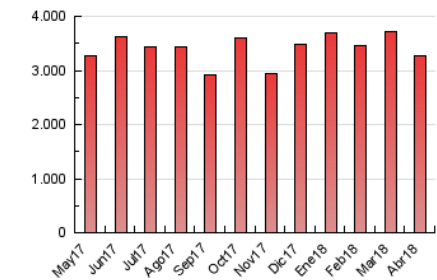

Páginas (x 1000)