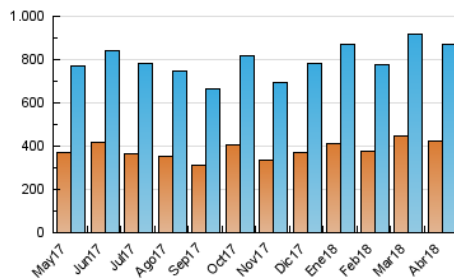

#### 4.1 Por día de la semana (promedio)

N. únicos / Visitas (x 100)

Páginas (x 100)

#### 4.2 Por franja horaria (promedio)

Visitas (x 1000)

Páginas (x 1000)

#### 4.3 Por meses

N. únicos / Visitas (x 1000)

Páginas (x 1000)