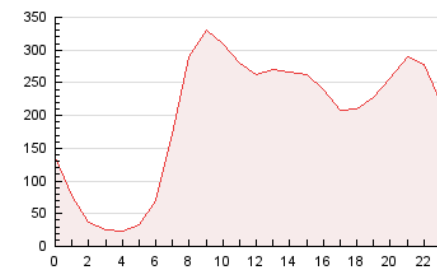

2. Secciones (Nacional)

	PAGINAS	%
HOME	1.117.311	23.41 %
RESTO	3.655.358	76.59 %

3. Por día del mes (Nacional)

Día	N. únicos	Visitas	Páginas	Día	N. únicos	Visitas	Páginas	Día	N. únicos	Visitas	Páginas
1	72.564	88.028	153.336	11	60.003	77.076	174.247	21	49.492	59.378	136.986
2	64.806	81.039	162.109	12	57.160	71.946	155.168	22	60.082	74.812	163.494
3	57.644	74.795	162.904	13	53.038	65.786	147.011	23	62.691	79.148	179.799
4	57.496	71.052	153.567	14	56.769	68.043	155.277	24	64.428	82.065	176.192
5	51.842	64.109	136.427	15	59.147	74.136	156.101	25	52.288	67.719	155.101
6	44.390	53.220	113.081	16	61.100	77.601	162.503	26	52.593	66.347	152.780
7	51.306	62.122	127.336	17	68.182	92.217	197.526	27	44.939	55.389	124.071
8	54.675	69.780	143.518	18	60.321	75.806	162.646	28	44.435	54.561	126.467
9	56.215	73.902	168.120	19	51.341	64.083	137.266	29	55.069	69.873	158.818
10	57.839	73.348	166.934	20	48.214	59.078	144.416	30	55.632	71.669	163.722
								31	64.286	75.691	155.746

4. Gráficas (Nacional)

4.1 Por día de la semana (promedio)

N. únicos / Visitas (x 100)

Páginas (x 100)

4.2 Por franja horaria (promedio)

Visitas (x 1000)

Páginas (x 1000)

4.3 Por meses