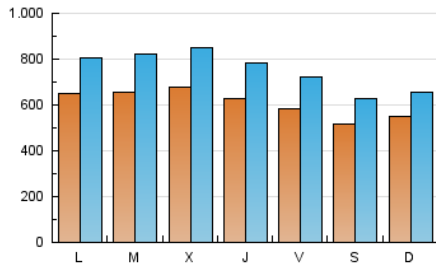

1. Cifras totales y promedios (Nacional e Internacional)

MES - AÑO	NAVEGADORES UNICOS	VISITAS	PAGINAS
Marzo - 2021	1.020.116	2.358.277	5.053.457
PROMEDIO DIARIO	61.358	76.073	163.015
PROMEDIO LUNES-VIERNES	64.137	80.168	170.121
PROMEDIO SABADO-DOMINGO	53.370	64.302	142.586
PAGINAS / VISITAS	2,14		
DURACION MEDIA VISITAS	0:01:44		
DURACION MEDIA PAGINAS	0:01:31		

2. Secciones (Nacional e Internacional)

	PAGINAS	%
HOME	1.146.910	22.70 %
RESTO	3.906.547	77.30 %

3. Por día del mes (Nacional e Internacional)

Día	N. únicos	Visitas	Páginas	Día	N. únicos	Visitas	Páginas	Día	N. únicos	Visitas	Páginas
1	77.509	93.637	161.430	11	64.826	82.496	183.558	21	54.238	64.203	145.570
2	70.060	86.723	171.083	12	62.139	77.109	163.957	22	65.478	80.748	173.565
3	62.724	80.480	172.134	13	57.542	70.410	155.381	23	68.876	85.479	190.537
4	62.648	76.425	162.606	14	60.900	72.653	163.972	24	70.047	87.862	185.952
5	56.599	69.394	144.835	15	64.035	79.578	165.610	25	57.942	73.656	165.395
6	48.321	57.518	120.310	16	66.504	83.630	172.964	26	57.910	72.388	162.976
7	55.232	66.495	134.735	17	74.323	98.337	208.039	27	49.558	60.337	133.091
8	59.274	74.870	151.839	18	65.321	81.480	172.389	28	49.075	59.298	135.090
9	61.106	79.107	176.957	19	56.141	69.381	146.319	29	59.639	74.990	167.760
10	62.711	78.560	175.973	20	52.090	63.503	152.535	30	60.468	76.813	172.629
								31	68.876	80.717	164.266

4. Gráficas (Nacional e Internacional)

4.1 Por día de la semana (promedio)

N. únicos / Visitas (x 100)

Páginas (x 100)

4.2 Por franja horaria (promedio)

Visitas (x 1000)

Páginas (x 1000)

4.3 Por meses