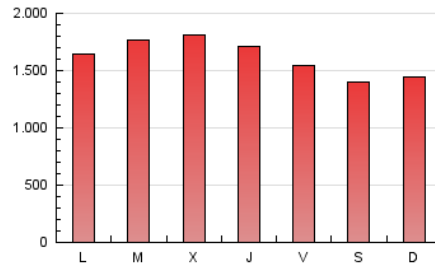

1. Cifras totales y promedios (Nacional e Internacional)

MES - AÑO	NAVEGADORES UNICOS	VISITAS	PAGINAS
Marzo - 2021	1.020.116	2.358.277	5.053.457
PROMEDIO DIARIO	61.358	76.073	163.015
PROMEDIO LUNES-VIERNES	64.137	80.168	170.121
PROMEDIO SABADO-DOMINGO	53.370	64.302	142.586
PAGINAS / VISITAS	2,14		
DURACION MEDIA VISITAS	0:01:44		
DURACION MEDIA PAGINAS	0:01:31		

2. Secciones (Nacional e Internacional)

	PAGINAS	%
HOME	1.146.910	22.70 %
RESTO	3.906.547	77.30 %

3. Por día del mes (Nacional e Internacional)

Día	N. únicos	Visitas	Páginas	Día	N. únicos	Visitas	Páginas	Día	N. únicos	Visitas	Páginas
1	77.509	93.637	161.430	11	64.826	82.496	183.558	21	54.238	64.203	145.570
2	70.060	86.723	171.083	12	62.139	77.109	163.957	22	65.478	80.748	173.565
3	62.724	80.480	172.134	13	57.542	70.410	155.381	23	68.876	85.479	190.537
4	62.648	76.425	162.606	14	60.900	72.653	163.972	24	70.047	87.862	185.952
5	56.599	69.394	144.835	15	64.035	79.578	165.610	25	57.942	73.656	165.395
6	48.321	57.518	120.310	16	66.504	83.630	172.964	26	57.910	72.388	162.976
7	55.232	66.495	134.735	17	74.323	98.337	208.039	27	49.558	60.337	133.091
8	59.274	74.870	151.839	18	65.321	81.480	172.389	28	49.075	59.298	135.090
9	61.106	79.107	176.957	19	56.141	69.381	146.319	29	59.639	74.990	167.760
10	62.711	78.560	175.973	20	52.090	63.503	152.535	30	60.468	76.813	172.629
								31	68.876	80.717	164.266

4. Gráficas (Nacional e Internacional)

4.1 Por día de la semana (promedio)

N. únicos / Visitas (x 100)

Páginas (x 100)

4.2 Por franja horaria (promedio)

Visitas (x 1000)

Páginas (x 1000)

4.3 Por meses