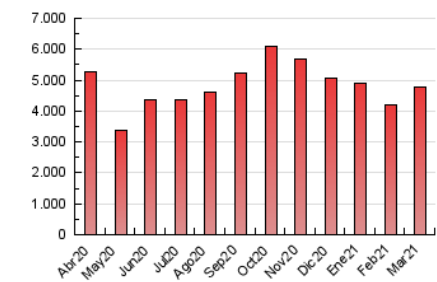

Páginas (x 1000)