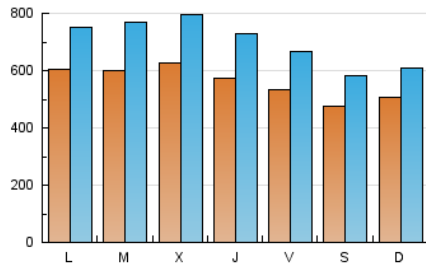

1. Cifras totales y promedios (Nacional)

MES - AÑO	NAVEGADORES UNICOS	VISITAS	PAGINAS
Marzo - 2021	891.660	2.193.819	4.772.669
PROMEDIO DIARIO	56.451	70.768	153.957
PROMEDIO LUNES-VIERNES	59.018	74.619	160.784
PROMEDIO SABADO-DOMINGO	49.073	59.697	134.331
PAGINAS / VISITAS	2,18		
DURACION MEDIA VISITAS	0:01:47		
DURACION MEDIA PAGINAS	0:01:31		

2. Secciones (Nacional)

	PAGINAS	%
HOME	1.117.311	23.41 %
RESTO	3.655.358	76.59 %

3. Por día del mes (Nacional)

Día	N. únicos	Visitas	Páginas	Día	N. únicos	Visitas	Páginas	Día	N. únicos	Visitas	Páginas
1	72.564	88.028	153.336	11	60.003	77.076	174.247	21	49.492	59.378	136.986
2	64.806	81.039	162.109	12	57.160	71.946	155.168	22	60.082	74.812	163.494
3	57.644	74.795	162.904	13	53.038	65.786	147.011	23	62.691	79.148	179.799
4	57.496	71.052	153.567	14	56.769	68.043	155.277	24	64.428	82.065	176.192
5	51.842	64.109	136.427	15	59.147	74.136	156.101	25	52.288	67.719	155.101
6	44.390	53.220	113.081	16	61.100	77.601	162.503	26	52.593	66.347	152.780
7	51.306	62.122	127.336	17	68.182	92.217	197.526	27	44.939	55.389	124.071
8	54.675	69.780	143.518	18	60.321	75.806	162.646	28	44.435	54.561	126.467
9	56.215	73.902	168.120	19	51.341	64.083	137.266	29	55.069	69.873	158.818
10	57.839	73.348	166.934	20	48.214	59.078	144.416	30	55.632	71.669	163.722
								31	64.286	75.691	155.746

4. Gráficas (Nacional)

4.1 Por día de la semana (promedio)

N. únicos / Visitas (x 100)

Páginas (x 100)

4.2 Por franja horaria (promedio)

Visitas (x 1000)

Páginas (x 1000)

4.3 Por meses