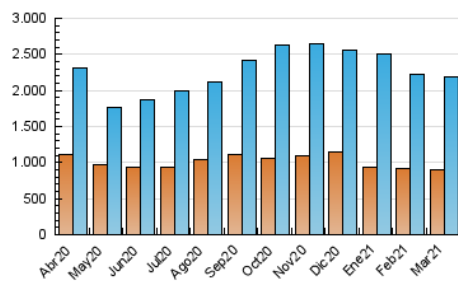

4.3 Por meses

N. únicos / Visitas (x 1000)