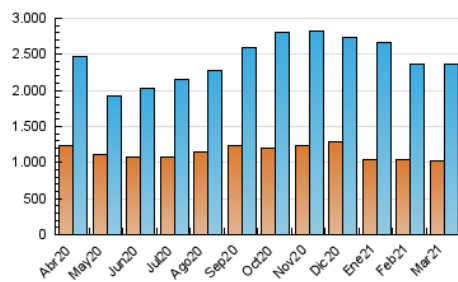

4.3 Por meses

N. únicos / Visitas (x 1000)