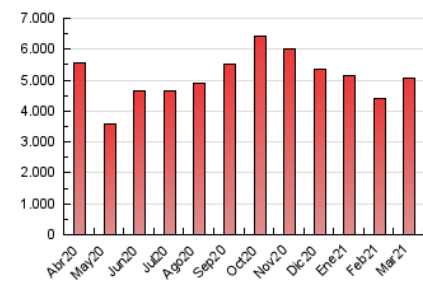

Páginas (x 1000)