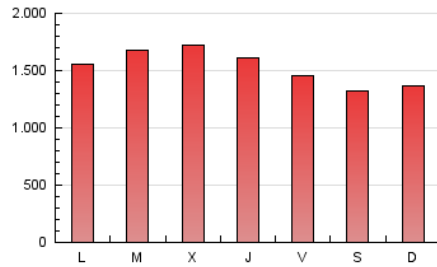

1. Cifras totales y promedios (Nacional)

MES - AÑO	NAVEGADORES UNICOS	VISITAS	PAGINAS
Marzo - 2021	891.660	2.193.819	4.772.669
PROMEDIO DIARIO	56.451	70.768	153.957
PROMEDIO LUNES-VIERNES	59.018	74.619	160.784
PROMEDIO SABADO-DOMINGO	49.073	59.697	134.331
PAGINAS / VISITAS	2,18		
DURACION MEDIA VISITAS	0:01:47		
DURACION MEDIA PAGINAS	0:01:31		

2. Secciones (Nacional)

	PAGINAS	%
HOME	1.117.311	23.41 %
RESTO	3.655.358	76.59 %

3. Por día del mes (Nacional)

Día	N. únicos	Visitas	Páginas	Día	N. únicos	Visitas	Páginas	Día	N. únicos	Visitas	Páginas
1	72.564	88.028	153.336	11	60.003	77.076	174.247	21	49.492	59.378	136.986
2	64.806	81.039	162.109	12	57.160	71.946	155.168	22	60.082	74.812	163.494
3	57.644	74.795	162.904	13	53.038	65.786	147.011	23	62.691	79.148	179.799
4	57.496	71.052	153.567	14	56.769	68.043	155.277	24	64.428	82.065	176.192
5	51.842	64.109	136.427	15	59.147	74.136	156.101	25	52.288	67.719	155.101
6	44.390	53.220	113.081	16	61.100	77.601	162.503	26	52.593	66.347	152.780
7	51.306	62.122	127.336	17	68.182	92.217	197.526	27	44.939	55.389	124.071
8	54.675	69.780	143.518	18	60.321	75.806	162.646	28	44.435	54.561	126.467
9	56.215	73.902	168.120	19	51.341	64.083	137.266	29	55.069	69.873	158.818
10	57.839	73.348	166.934	20	48.214	59.078	144.416	30	55.632	71.669	163.722
								31	64.286	75.691	155.746

4. Gráficas (Nacional)

4.1 Por día de la semana (promedio)

N. únicos / Visitas (x 100)

Páginas (x 100)

4.2 Por franja horaria (promedio)

Visitas (x 1000)

Páginas (x 1000)

4.3 Por meses