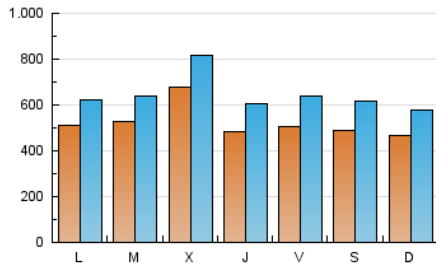

1. Cifras totales y promedios (Nacional)

MES - AÑO	NAVEGADORES UNICOS	VISITAS	PAGINAS
Marzo - 2020	905.933	1.992.740	4.808.547
PROMEDIO DIARIO	52.131	64.282	155.114
PROMEDIO LUNES-VIERNES	53.951	66.222	156.502
PROMEDIO SABADO-DOMINGO	47.682	59.539	151.723
PAGINAS / VISITAS	2,41		
DURACION MEDIA VISITAS	0:04:03		
DURACION MEDIA PAGINAS	0:02:29		

2. Secciones (Nacional)

	PAGINAS	%
HOME	1.409.823	29.32 %
RESTO	3.398.724	70.68 %

3. Por día del mes (Nacional)

Día	N. únicos	Visitas	Páginas	Día	N. únicos	Visitas	Páginas	Día	N. únicos	Visitas	Páginas
1	49.508	56.044	122.384	11	88.579	109.252	224.324	21	44.467	58.450	154.111
2	37.482	43.364	102.531	12	54.563	70.143	168.497	22	51.363	67.221	182.224
3	39.383	45.434	106.024	13	57.371	75.054	185.567	23	64.391	79.009	177.186
4	41.302	48.799	112.619	14	54.266	71.874	179.162	24	56.636	72.442	183.494
5	35.358	41.947	97.625	15	45.164	60.058	164.734	25	89.861	108.752	225.592
6	34.518	40.336	96.812	16	44.735	58.830	144.411	26	59.896	74.917	184.068
7	35.645	41.225	99.545	17	43.666	53.526	121.970	27	66.442	82.928	196.135
8	37.702	44.153	108.833	18	50.491	60.431	138.553	28	62.107	75.992	192.445
9	42.260	48.987	112.479	19	44.310	56.039	146.009	29	48.915	60.838	162.072
10	65.245	75.892	182.766	20	44.714	57.718	161.954	30	67.807	82.109	188.744
								31	57.903	70.976	185.677

4. Gráficas (Nacional)

4.1 Por día de la semana (promedio)

N. únicos / Visitas (x 100)

Páginas (x 100)

4.2 Por franja horaria (promedio)

Visitas (x 1000)

Páginas (x 1000)

4.3 Por meses