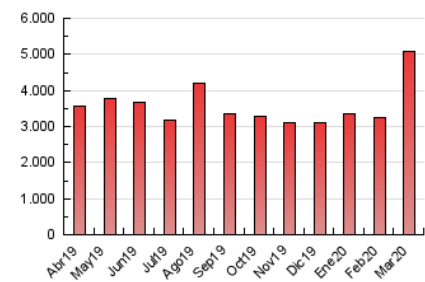

Páginas (x 1000)