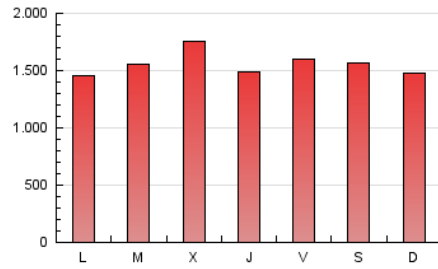

1. Cifras totales y promedios (Nacional)

MES - AÑO	NAVEGADORES UNICOS	VISITAS	PAGINAS
Marzo - 2020	905.933	1.992.740	4.808.547
PROMEDIO DIARIO	52.131	64.282	155.114
PROMEDIO LUNES-VIERNES	53.951	66.222	156.502
PROMEDIO SABADO-DOMINGO	47.682	59.539	151.723
PAGINAS / VISITAS	2,41		
DURACION MEDIA VISITAS	0:04:03		
DURACION MEDIA PAGINAS	0:02:29		

2. Secciones (Nacional)

	PAGINAS	%
HOME	1.409.823	29.32 %
RESTO	3.398.724	70.68 %

3. Por día del mes (Nacional)

Día	N. únicos	Visitas	Páginas	Día	N. únicos	Visitas	Páginas	Día	N. únicos	Visitas	Páginas
1	49.508	56.044	122.384	11	88.579	109.252	224.324	21	44.467	58.450	154.111
2	37.482	43.364	102.531	12	54.563	70.143	168.497	22	51.363	67.221	182.224
3	39.383	45.434	106.024	13	57.371	75.054	185.567	23	64.391	79.009	177.186
4	41.302	48.799	112.619	14	54.266	71.874	179.162	24	56.636	72.442	183.494
5	35.358	41.947	97.625	15	45.164	60.058	164.734	25	89.861	108.752	225.592
6	34.518	40.336	96.812	16	44.735	58.830	144.411	26	59.896	74.917	184.068
7	35.645	41.225	99.545	17	43.666	53.526	121.970	27	66.442	82.928	196.135
8	37.702	44.153	108.833	18	50.491	60.431	138.553	28	62.107	75.992	192.445
9	42.260	48.987	112.479	19	44.310	56.039	146.009	29	48.915	60.838	162.072
10	65.245	75.892	182.766	20	44.714	57.718	161.954	30	67.807	82.109	188.744
								31	57.903	70.976	185.677

4. Gráficas (Nacional)

4.1 Por día de la semana (promedio)

N. únicos / Visitas (x 100)

Páginas (x 100)

4.2 Por franja horaria (promedio)

Visitas (x 1000)

Páginas (x 1000)

4.3 Por meses