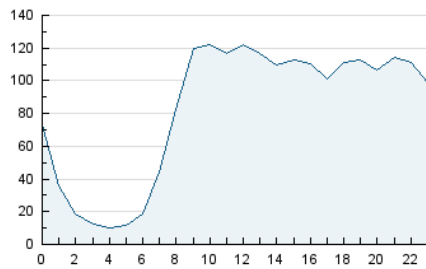

2. Secciones (Nacional)

	PAGINAS	%
HOME	1.409.823	29.32 %
RESTO	3.398.724	70.68 %

3. Por día del mes (Nacional)

Día	N. únicos	Visitas	Páginas	Día	N. únicos	Visitas	Páginas	Día	N. únicos	Visitas	Páginas
1	49.508	56.044	122.384	11	88.579	109.252	224.324	21	44.467	58.450	154.111
2	37.482	43.364	102.531	12	54.563	70.143	168.497	22	51.363	67.221	182.224
3	39.383	45.434	106.024	13	57.371	75.054	185.567	23	64.391	79.009	177.186
4	41.302	48.799	112.619	14	54.266	71.874	179.162	24	56.636	72.442	183.494
5	35.358	41.947	97.625	15	45.164	60.058	164.734	25	89.861	108.752	225.592
6	34.518	40.336	96.812	16	44.735	58.830	144.411	26	59.896	74.917	184.068
7	35.645	41.225	99.545	17	43.666	53.526	121.970	27	66.442	82.928	196.135
8	37.702	44.153	108.833	18	50.491	60.431	138.553	28	62.107	75.992	192.445
9	42.260	48.987	112.479	19	44.310	56.039	146.009	29	48.915	60.838	162.072
10	65.245	75.892	182.766	20	44.714	57.718	161.954	30	67.807	82.109	188.744
								31	57.903	70.976	185.677

4. Gráficas (Nacional)

4.1 Por día de la semana (promedio)

N. únicos / Visitas (x 100)

Páginas (x 100)

4.2 Por franja horaria (promedio)

Visitas (x 1000)

Páginas (x 1000)

4.3 Por meses