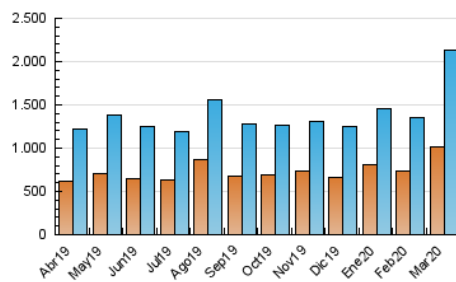

4.3 Por meses

N. únicos / Visitas (x 1000)