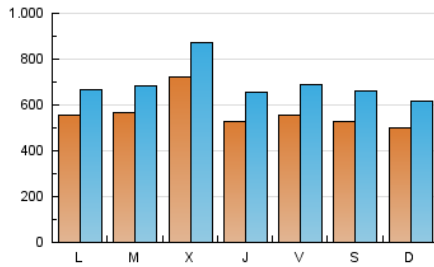

1. Cifras totales y promedios (Nacional e Internacional)

MES - AÑO	NAVEGADORES UNICOS	VISITAS	PAGINAS
Marzo - 2020	1.011.211	2.133.953	5.070.445
PROMEDIO DIARIO	56.245	68.837	163.563
PROMEDIO LUNES-VIERNES	58.291	71.007	165.181
PROMEDIO SABADO-DOMINGO	51.244	63.533	159.606
PAGINAS / VISITAS	2,38		
DURACION MEDIA VISITAS	0:04:14		
DURACION MEDIA PAGINAS	0:02:36		

2. Secciones (Nacional e Internacional)

	PAGINAS	%
HOME	1.477.580	29.14 %
RESTO	3.592.865	70.86 %

3. Por día del mes (Nacional e Internacional)

Día	N. únicos	Visitas	Páginas	Día	N. únicos	Visitas	Páginas	Día	N. únicos	Visitas	Páginas
1	52.315	59.093	127.837	11	95.070	116.284	235.738	21	48.861	63.393	163.536
2	40.695	46.830	108.535	12	58.805	74.859	177.592	22	55.698	72.117	191.783
3	42.800	49.131	112.434	13	61.965	80.139	195.868	23	69.619	84.766	187.455
4	44.705	52.461	119.002	14	57.725	75.870	187.714	24	61.567	77.967	194.103
5	38.803	45.674	104.575	15	48.442	63.834	173.101	25	94.681	114.153	235.414
6	38.325	44.445	104.699	16	48.137	62.760	152.156	26	64.728	80.276	193.522
7	38.808	44.646	105.947	17	47.416	57.673	129.402	27	71.704	88.751	206.660
8	40.649	47.372	115.103	18	54.541	64.932	146.542	28	66.316	80.751	201.490
9	45.805	52.860	119.771	19	48.677	60.861	154.322	29	52.386	64.717	169.946
10	70.011	81.098	191.709	20	49.467	62.989	171.693	30	72.207	87.019	197.964
								31	62.670	76.232	194.832

4. Gráficas (Nacional e Internacional)

4.1 Por día de la semana (promedio)

N. únicos / Visitas (x 100)

Páginas (x 100)

4.2 Por franja horaria (promedio)

Visitas (x 1000)

Páginas (x 1000)

4.3 Por meses