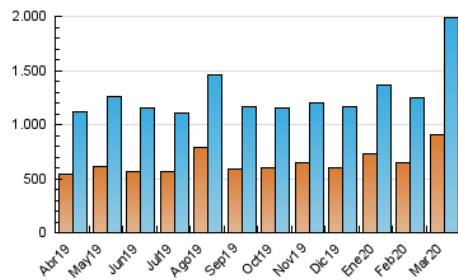

4.3 Por meses

N. únicos / Visitas (x 1000)