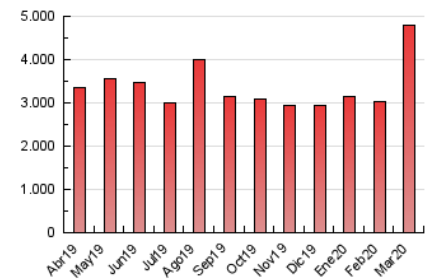

Páginas (x 1000)