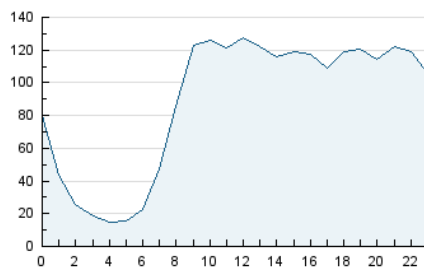

2. Secciones (Nacional e Internacional)

	PAGINAS	%
HOME	1.477.580	29.14 %
RESTO	3.592.865	70.86 %

3. Por día del mes (Nacional e Internacional)

Día	N. únicos	Visitas	Páginas	Día	N. únicos	Visitas	Páginas	Día	N. únicos	Visitas	Páginas
1	52.315	59.093	127.837	11	95.070	116.284	235.738	21	48.861	63.393	163.536
2	40.695	46.830	108.535	12	58.805	74.859	177.592	22	55.698	72.117	191.783
3	42.800	49.131	112.434	13	61.965	80.139	195.868	23	69.619	84.766	187.455
4	44.705	52.461	119.002	14	57.725	75.870	187.714	24	61.567	77.967	194.103
5	38.803	45.674	104.575	15	48.442	63.834	173.101	25	94.681	114.153	235.414
6	38.325	44.445	104.699	16	48.137	62.760	152.156	26	64.728	80.276	193.522
7	38.808	44.646	105.947	17	47.416	57.673	129.402	27	71.704	88.751	206.660
8	40.649	47.372	115.103	18	54.541	64.932	146.542	28	66.316	80.751	201.490
9	45.805	52.860	119.771	19	48.677	60.861	154.322	29	52.386	64.717	169.946
10	70.011	81.098	191.709	20	49.467	62.989	171.693	30	72.207	87.019	197.964
								31	62.670	76.232	194.832

4. Gráficas (Nacional e Internacional)

4.1 Por día de la semana (promedio)

N. únicos / Visitas (x 100)

Páginas (x 100)

4.2 Por franja horaria (promedio)

Visitas (x 1000)

Páginas (x 1000)

4.3 Por meses