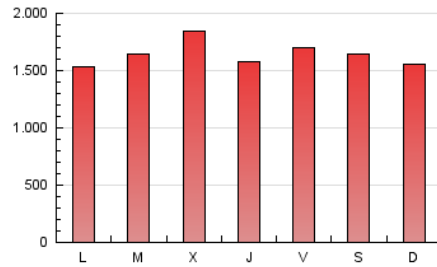

1. Cifras totales y promedios (Nacional e Internacional)

MES - AÑO	NAVEGADORES UNICOS	VISITAS	PAGINAS
Marzo - 2020	1.011.211	2.133.953	5.070.445
PROMEDIO DIARIO	56.245	68.837	163.563
PROMEDIO LUNES-VIERNES	58.291	71.007	165.181
PROMEDIO SABADO-DOMINGO	51.244	63.533	159.606
PAGINAS / VISITAS	2,38		
DURACION MEDIA VISITAS	0:04:14		
DURACION MEDIA PAGINAS	0:02:36		

2. Secciones (Nacional e Internacional)

	PAGINAS	%
HOME	1.477.580	29.14 %
RESTO	3.592.865	70.86 %

3. Por día del mes (Nacional e Internacional)

Día	N. únicos	Visitas	Páginas	Día	N. únicos	Visitas	Páginas	Día	N. únicos	Visitas	Páginas
1	52.315	59.093	127.837	11	95.070	116.284	235.738	21	48.861	63.393	163.536
2	40.695	46.830	108.535	12	58.805	74.859	177.592	22	55.698	72.117	191.783
3	42.800	49.131	112.434	13	61.965	80.139	195.868	23	69.619	84.766	187.455
4	44.705	52.461	119.002	14	57.725	75.870	187.714	24	61.567	77.967	194.103
5	38.803	45.674	104.575	15	48.442	63.834	173.101	25	94.681	114.153	235.414
6	38.325	44.445	104.699	16	48.137	62.760	152.156	26	64.728	80.276	193.522
7	38.808	44.646	105.947	17	47.416	57.673	129.402	27	71.704	88.751	206.660
8	40.649	47.372	115.103	18	54.541	64.932	146.542	28	66.316	80.751	201.490
9	45.805	52.860	119.771	19	48.677	60.861	154.322	29	52.386	64.717	169.946
10	70.011	81.098	191.709	20	49.467	62.989	171.693	30	72.207	87.019	197.964
								31	62.670	76.232	194.832

4. Gráficas (Nacional e Internacional)

4.1 Por día de la semana (promedio)

N. únicos / Visitas (x 100)

Páginas (x 100)

4.2 Por franja horaria (promedio)

Visitas (x 1000)

Páginas (x 1000)

4.3 Por meses