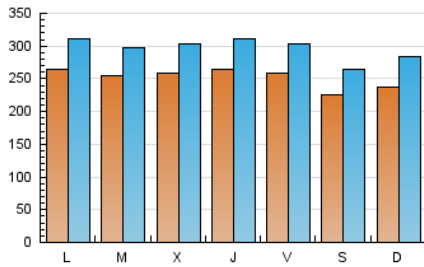

1. Cifras totales y promedios (Nacional)

MES - AÑO	NAVEGADORES UNICOS	VISITAS	PAGINAS
Marzo - 2018	444.380	917.205	3.515.688
PROMEDIO DIARIO	25.152	29.587	113.409
PROMEDIO LUNES-VIERNES	26.016	30.545	113.151
PROMEDIO SABADO-DOMINGO	23.041	27.247	114.042
PAGINAS / VISITAS	3,83		
DURACION MEDIA VISITAS	0:06:03		
DURACION MEDIA PAGINAS	0:01:51		

2. Secciones (Nacional)

	PAGINAS	%
HOME	828.313	23.56 %
RESTO	2.687.375	76.44 %

3. Por día del mes (Nacional)

Día	N. únicos	Visitas	Páginas	Día	N. únicos	Visitas	Páginas	Día	N. únicos	Visitas	Páginas
1	30.725	35.639	132.982	11	23.873	29.577	142.469	21	24.349	28.504	99.551
2	32.028	37.078	146.347	12	24.681	29.437	107.723	22	24.232	28.626	97.537
3	36.398	41.174	145.405	13	24.606	28.967	99.697	23	21.510	25.719	95.409
4	28.427	33.332	146.190	14	26.142	30.921	107.803	24	18.155	21.629	90.848
5	29.879	34.815	127.433	15	23.365	27.544	95.435	25	19.913	23.572	95.095
6	27.606	32.104	117.989	16	24.347	28.574	102.195	26	23.686	28.088	98.700
7	30.775	35.569	119.757	17	19.570	23.187	92.699	27	22.418	26.107	93.848
8	33.780	40.045	163.007	18	22.781	26.734	112.170	28	22.520	26.517	98.781
9	29.168	34.365	145.844	19	27.144	31.758	110.866	29	20.431	23.939	99.097
10	21.952	26.390	125.415	20	26.993	31.676	116.811	30	21.969	25.989	112.500
								31	16.301	19.629	76.085

4. Gráficas (Nacional)

4.1 Por día de la semana (promedio)

N. únicos / Visitas (x 100)

Páginas (x 100)

4.2 Por franja horaria (promedio)

Visitas (x 1000)

Páginas (x 1000)

4.3 Por meses