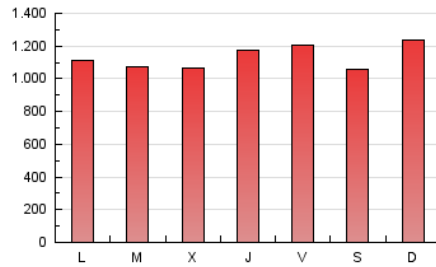

1. Cifras totales y promedios (Nacional)

MES - AÑO	NAVEGADORES UNICOS	VISITAS	PAGINAS
Marzo - 2018	444.380	917.205	3.515.688
PROMEDIO DIARIO	25.152	29.587	113.409
PROMEDIO LUNES-VIERNES	26.016	30.545	113.151
PROMEDIO SABADO-DOMINGO	23.041	27.247	114.042
PAGINAS / VISITAS	3,83		
DURACION MEDIA VISITAS	0:06:03		
DURACION MEDIA PAGINAS	0:01:51		

2. Secciones (Nacional)

	PAGINAS	%
HOME	828.313	23.56 %
RESTO	2.687.375	76.44 %

3. Por día del mes (Nacional)

Día	N. únicos	Visitas	Páginas	Día	N. únicos	Visitas	Páginas	Día	N. únicos	Visitas	Páginas
1	30.725	35.639	132.982	11	23.873	29.577	142.469	21	24.349	28.504	99.551
2	32.028	37.078	146.347	12	24.681	29.437	107.723	22	24.232	28.626	97.537
3	36.398	41.174	145.405	13	24.606	28.967	99.697	23	21.510	25.719	95.409
4	28.427	33.332	146.190	14	26.142	30.921	107.803	24	18.155	21.629	90.848
5	29.879	34.815	127.433	15	23.365	27.544	95.435	25	19.913	23.572	95.095
6	27.606	32.104	117.989	16	24.347	28.574	102.195	26	23.686	28.088	98.700
7	30.775	35.569	119.757	17	19.570	23.187	92.699	27	22.418	26.107	93.848
8	33.780	40.045	163.007	18	22.781	26.734	112.170	28	22.520	26.517	98.781
9	29.168	34.365	145.844	19	27.144	31.758	110.866	29	20.431	23.939	99.097
10	21.952	26.390	125.415	20	26.993	31.676	116.811	30	21.969	25.989	112.500
								31	16.301	19.629	76.085

4. Gráficas (Nacional)

4.1 Por día de la semana (promedio)

N. únicos / Visitas (x 100)

Páginas (x 100)

4.2 Por franja horaria (promedio)

Visitas (x 1000)

Páginas (x 1000)

4.3 Por meses