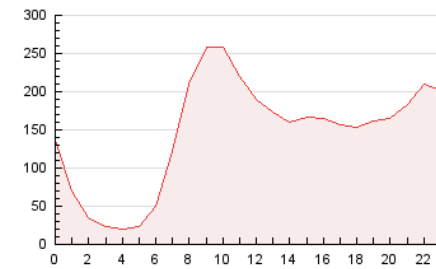

2. Secciones (Nacional)

	PAGINAS	%
HOME	828.313	23.56 %
RESTO	2.687.375	76.44 %

3. Por día del mes (Nacional)

Día	N. únicos	Visitas	Páginas	Día	N. únicos	Visitas	Páginas	Día	N. únicos	Visitas	Páginas
1	30.725	35.639	132.982	11	23.873	29.577	142.469	21	24.349	28.504	99.551
2	32.028	37.078	146.347	12	24.681	29.437	107.723	22	24.232	28.626	97.537
3	36.398	41.174	145.405	13	24.606	28.967	99.697	23	21.510	25.719	95.409
4	28.427	33.332	146.190	14	26.142	30.921	107.803	24	18.155	21.629	90.848
5	29.879	34.815	127.433	15	23.365	27.544	95.435	25	19.913	23.572	95.095
6	27.606	32.104	117.989	16	24.347	28.574	102.195	26	23.686	28.088	98.700
7	30.775	35.569	119.757	17	19.570	23.187	92.699	27	22.418	26.107	93.848
8	33.780	40.045	163.007	18	22.781	26.734	112.170	28	22.520	26.517	98.781
9	29.168	34.365	145.844	19	27.144	31.758	110.866	29	20.431	23.939	99.097
10	21.952	26.390	125.415	20	26.993	31.676	116.811	30	21.969	25.989	112.500
								31	16.301	19.629	76.085

4. Gráficas (Nacional)

4.1 Por día de la semana (promedio)

N. únicos / Visitas (x 100)

Páginas (x 100)

4.2 Por franja horaria (promedio)

Visitas (x 1000)

Páginas (x 1000)

4.3 Por meses