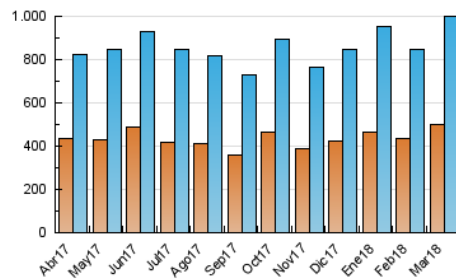

4.3 Por meses

N. únicos / Visitas (x 1000)