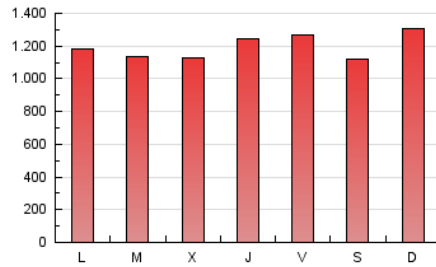

1. Cifras totales y promedios (Nacional e Internacional)

MES - AÑO	NAVEGADORES UNICOS	VISITAS	PAGINAS
Marzo - 2018	502.937	998.391	3.719.043
PROMEDIO DIARIO	27.521	32.206	119.969
PROMEDIO LUNES-VIERNES	28.504	33.297	119.812
PROMEDIO SABADO-DOMINGO	25.118	29.541	120.354
PAGINAS / VISITAS	3,73		
DURACION MEDIA VISITAS	0:06:09		
DURACION MEDIA PAGINAS	0:01:56		

2. Secciones (Nacional e Internacional)

	PAGINAS	%
HOME	868.920	23.36 %
RESTO	2.850.123	76.64 %

3. Por día del mes (Nacional e Internacional)

Día	N. únicos	Visitas	Páginas	Día	N. únicos	Visitas	Páginas	Día	N. únicos	Visitas	Páginas
1	33.255	38.509	140.186	11	26.227	32.198	150.131	21	26.848	31.273	105.774
2	34.459	39.879	153.638	12	27.373	32.420	115.198	22	26.792	31.446	103.660
3	38.631	43.572	151.893	13	27.450	32.055	106.447	23	23.853	28.291	100.840
4	30.632	35.726	153.151	14	28.952	33.982	114.299	24	20.197	23.881	97.011
5	32.482	37.694	134.800	15	25.860	30.277	102.365	25	21.952	25.862	101.737
6	30.196	34.937	124.104	16	26.666	31.158	108.253	26	26.053	30.725	106.385
7	33.425	38.486	126.579	17	21.481	25.316	98.314	27	24.750	28.693	100.428
8	36.389	42.889	169.905	18	24.841	29.016	118.422	28	24.811	29.048	105.000
9	31.734	37.162	152.417	19	29.771	34.653	117.411	29	22.412	26.140	105.300
10	24.152	28.810	131.405	20	29.617	34.595	123.729	30	23.930	28.213	119.143
								31	17.952	21.485	81.118

4. Gráficas (Nacional e Internacional)

4.1 Por día de la semana (promedio)

N. únicos / Visitas (x 100)

Páginas (x 100)

4.2 Por franja horaria (promedio)

Visitas (x 1000)

Páginas (x 1000)

4.3 Por meses