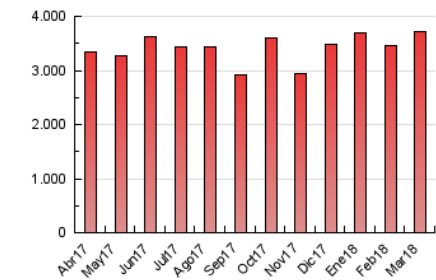

Páginas (x 1000)