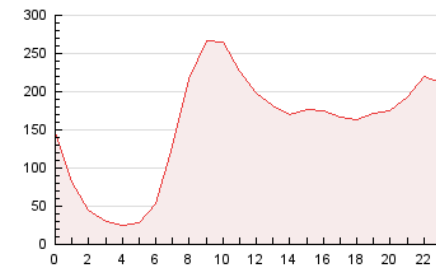

2. Secciones (Nacional e Internacional)

	PAGINAS	%
HOME	868.920	23.36 %
RESTO	2.850.123	76.64 %

3. Por día del mes (Nacional e Internacional)

Día	N. únicos	Visitas	Páginas	Día	N. únicos	Visitas	Páginas	Día	N. únicos	Visitas	Páginas
1	33.255	38.509	140.186	11	26.227	32.198	150.131	21	26.848	31.273	105.774
2	34.459	39.879	153.638	12	27.373	32.420	115.198	22	26.792	31.446	103.660
3	38.631	43.572	151.893	13	27.450	32.055	106.447	23	23.853	28.291	100.840
4	30.632	35.726	153.151	14	28.952	33.982	114.299	24	20.197	23.881	97.011
5	32.482	37.694	134.800	15	25.860	30.277	102.365	25	21.952	25.862	101.737
6	30.196	34.937	124.104	16	26.666	31.158	108.253	26	26.053	30.725	106.385
7	33.425	38.486	126.579	17	21.481	25.316	98.314	27	24.750	28.693	100.428
8	36.389	42.889	169.905	18	24.841	29.016	118.422	28	24.811	29.048	105.000
9	31.734	37.162	152.417	19	29.771	34.653	117.411	29	22.412	26.140	105.300
10	24.152	28.810	131.405	20	29.617	34.595	123.729	30	23.930	28.213	119.143
								31	17.952	21.485	81.118

4. Gráficas (Nacional e Internacional)

4.1 Por día de la semana (promedio)

N. únicos / Visitas (x 100)

Páginas (x 100)

4.2 Por franja horaria (promedio)

Visitas (x 1000)

Páginas (x 1000)

4.3 Por meses