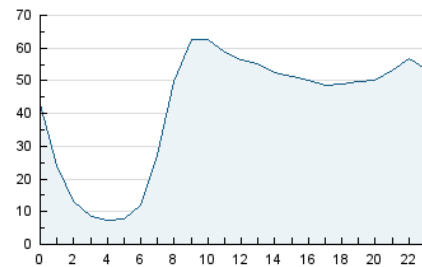

2. Secciones (Nacional e Internacional)

	PAGINAS	%
HOME	868.920	23.36 %
RESTO	2.850.123	76.64 %

3. Por día del mes (Nacional e Internacional)

Día	N. únicos	Visitas	Páginas	Día	N. únicos	Visitas	Páginas	Día	N. únicos	Visitas	Páginas
1	33.255	38.509	140.186	11	26.227	32.198	150.131	21	26.848	31.273	105.774
2	34.459	39.879	153.638	12	27.373	32.420	115.198	22	26.792	31.446	103.660
3	38.631	43.572	151.893	13	27.450	32.055	106.447	23	23.853	28.291	100.840
4	30.632	35.726	153.151	14	28.952	33.982	114.299	24	20.197	23.881	97.011
5	32.482	37.694	134.800	15	25.860	30.277	102.365	25	21.952	25.862	101.737
6	30.196	34.937	124.104	16	26.666	31.158	108.253	26	26.053	30.725	106.385
7	33.425	38.486	126.579	17	21.481	25.316	98.314	27	24.750	28.693	100.428
8	36.389	42.889	169.905	18	24.841	29.016	118.422	28	24.811	29.048	105.000
9	31.734	37.162	152.417	19	29.771	34.653	117.411	29	22.412	26.140	105.300
10	24.152	28.810	131.405	20	29.617	34.595	123.729	30	23.930	28.213	119.143
								31	17.952	21.485	81.118

4. Gráficas (Nacional e Internacional)

4.1 Por día de la semana (promedio)

N. únicos / Visitas (x 100)

Páginas (x 100)

4.2 Por franja horaria (promedio)

Visitas (x 1000)

Páginas (x 1000)

4.3 Por meses