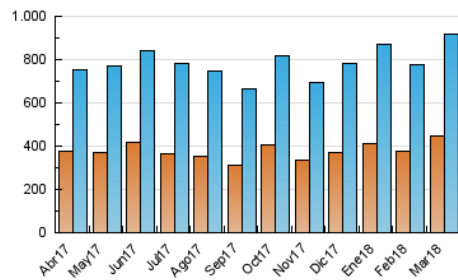

4.3 Por meses

N. únicos / Visitas (x 1000)