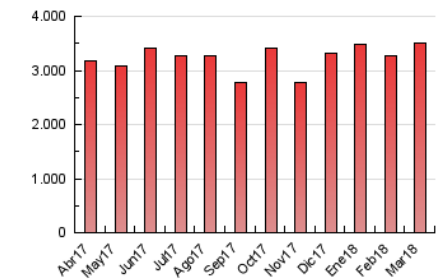

Páginas (x 1000)