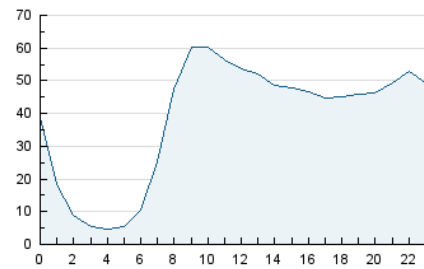

2. Secciones (Nacional)

	PAGINAS	%
HOME	828.313	23.56 %
RESTO	2.687.375	76.44 %

3. Por día del mes (Nacional)

Día	N. únicos	Visitas	Páginas	Día	N. únicos	Visitas	Páginas	Día	N. únicos	Visitas	Páginas
1	30.725	35.639	132.982	11	23.873	29.577	142.469	21	24.349	28.504	99.551
2	32.028	37.078	146.347	12	24.681	29.437	107.723	22	24.232	28.626	97.537
3	36.398	41.174	145.405	13	24.606	28.967	99.697	23	21.510	25.719	95.409
4	28.427	33.332	146.190	14	26.142	30.921	107.803	24	18.155	21.629	90.848
5	29.879	34.815	127.433	15	23.365	27.544	95.435	25	19.913	23.572	95.095
6	27.606	32.104	117.989	16	24.347	28.574	102.195	26	23.686	28.088	98.700
7	30.775	35.569	119.757	17	19.570	23.187	92.699	27	22.418	26.107	93.848
8	33.780	40.045	163.007	18	22.781	26.734	112.170	28	22.520	26.517	98.781
9	29.168	34.365	145.844	19	27.144	31.758	110.866	29	20.431	23.939	99.097
10	21.952	26.390	125.415	20	26.993	31.676	116.811	30	21.969	25.989	112.500
								31	16.301	19.629	76.085

4. Gráficas (Nacional)

4.1 Por día de la semana (promedio)

N. únicos / Visitas (x 100)

Páginas (x 100)

4.2 Por franja horaria (promedio)

Visitas (x 1000)

Páginas (x 1000)

4.3 Por meses