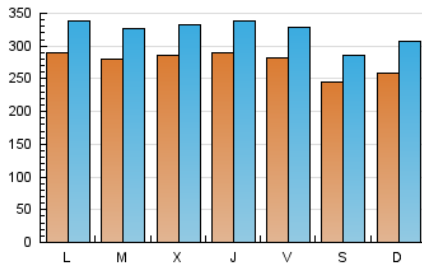

1. Cifras totales y promedios (Nacional e Internacional)

MES - AÑO	NAVEGADORES UNICOS	VISITAS	PAGINAS
Marzo - 2018	502.937	998.391	3.719.043
PROMEDIO DIARIO	27.521	32.206	119.969
PROMEDIO LUNES-VIERNES	28.504	33.297	119.812
PROMEDIO SABADO-DOMINGO	25.118	29.541	120.354
PAGINAS / VISITAS	3,73		
DURACION MEDIA VISITAS	0:06:09		
DURACION MEDIA PAGINAS	0:01:56		

2. Secciones (Nacional e Internacional)

	PAGINAS	%
HOME	868.920	23.36 %
RESTO	2.850.123	76.64 %

3. Por día del mes (Nacional e Internacional)

Día	N. únicos	Visitas	Páginas	Día	N. únicos	Visitas	Páginas	Día	N. únicos	Visitas	Páginas
1	33.255	38.509	140.186	11	26.227	32.198	150.131	21	26.848	31.273	105.774
2	34.459	39.879	153.638	12	27.373	32.420	115.198	22	26.792	31.446	103.660
3	38.631	43.572	151.893	13	27.450	32.055	106.447	23	23.853	28.291	100.840
4	30.632	35.726	153.151	14	28.952	33.982	114.299	24	20.197	23.881	97.011
5	32.482	37.694	134.800	15	25.860	30.277	102.365	25	21.952	25.862	101.737
6	30.196	34.937	124.104	16	26.666	31.158	108.253	26	26.053	30.725	106.385
7	33.425	38.486	126.579	17	21.481	25.316	98.314	27	24.750	28.693	100.428
8	36.389	42.889	169.905	18	24.841	29.016	118.422	28	24.811	29.048	105.000
9	31.734	37.162	152.417	19	29.771	34.653	117.411	29	22.412	26.140	105.300
10	24.152	28.810	131.405	20	29.617	34.595	123.729	30	23.930	28.213	119.143
								31	17.952	21.485	81.118

4. Gráficas (Nacional e Internacional)

4.1 Por día de la semana (promedio)

N. únicos / Visitas (x 100)

Páginas (x 100)

4.2 Por franja horaria (promedio)

Visitas (x 1000)

Páginas (x 1000)

4.3 Por meses