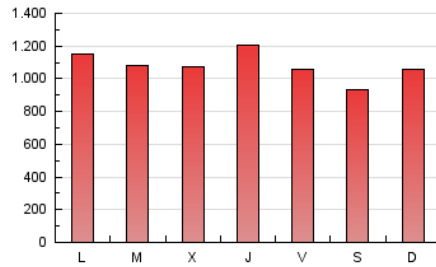

#### 1. Cifras totales y promedios (Nacional)

MES - AÑO	NAVEGADORES UNICOS	VISITAS	PAGINAS
Enero - 2022	743.111	1.745.402	3.339.433
<b>PROMEDIO DIARIO</b>	<b>46.140</b>	<b>56.303</b>	<b>107.724</b>
<b>PROMEDIO LUNES-VIERNES</b>	<b>48.157</b>	<b>58.739</b>	<b>111.632</b>
<b>PROMEDIO SABADO-DOMINGO</b>	<b>41.905</b>	<b>51.189</b>	<b>99.516</b>
<b>PAGINAS / VISITAS</b>	<b>1,91</b>		
<b>DURACION MEDIA VISITAS</b>	<b>0:01:38</b>		
<b>DURACION MEDIA PAGINAS</b>	<b>0:01:47</b>		

#### 2. Secciones (Nacional)

	PAGINAS	%
<b>HOME</b>	951.394	28.49 %
<b>RESTO</b>	2.388.039	71.51 %

#### 3. Por día del mes (Nacional)

Día	N. únicos	Visitas	Páginas	Día	N. únicos	Visitas	Páginas	Día	N. únicos	Visitas	Páginas
1	34.804	44.492	78.099	11	45.994	57.201	109.391	21	42.109	49.978	90.356
2	39.852	48.404	98.887	12	50.205	61.310	111.735	22	41.874	49.505	94.408
3	46.630	59.077	113.466	13	67.070	79.708	134.183	23	48.130	57.017	110.530
4	44.477	55.392	111.423	14	47.484	56.824	111.181	24	45.120	55.034	107.615
5	41.879	51.835	104.379	15	38.107	46.079	93.682	25	40.150	49.222	101.589
6	58.574	71.768	129.048	16	40.150	48.976	94.222	26	44.367	54.078	104.116
7	54.769	67.681	126.650	17	53.496	63.488	111.388	27	46.853	59.317	115.316
8	37.616	46.522	99.501	18	50.330	59.260	108.756	28	35.486	43.535	94.664
9	54.610	66.139	124.784	19	48.326	57.673	109.993	29	40.460	49.548	99.296
10	57.469	70.388	128.698	20	47.639	57.255	104.418	30	43.449	55.208	101.746
								31	42.874	53.488	115.913

4. Gráficas (Nacional)

4.1 Por día de la semana (promedio)

N. únicos / Visitas (x 100)

Páginas (x 100)

4.2 Por franja horaria (promedio)

Visitas (x 1000)

Páginas (x 1000)

4.3 Por meses