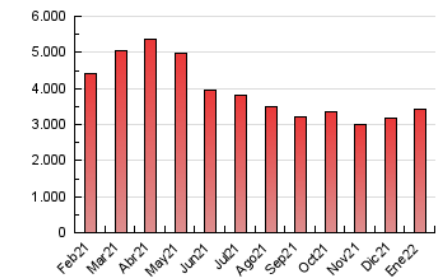

### 1. Cifras totales y promedios (Nacional e Internacional)

MES - AÑO	NAVEGADORES UNICOS	VISITAS	PAGINAS
Enero - 2022	775.180	1.798.591	3.424.961
<b>PROMEDIO DIARIO</b>	<b>47.683</b>	<b>58.019</b>	<b>110.483</b>
<b>PROMEDIO LUNES-VIERNES</b>	49.758	60.495	114.419
<b>PROMEDIO SABADO-DOMINGO</b>	43.326	52.820	102.217
<b>PAGINAS / VISITAS</b>	1,90		
<b>DURACION MEDIA VISITAS</b>	0:01:38		
<b>DURACION MEDIA PAGINAS</b>	0:01:48		

### 3. Por día del mes (Nacional e Internacional)

Día	N. únicos	Visitas	Páginas	Día	N. únicos	Visitas	Páginas	Día	N. únicos	Visitas	Páginas
1	35.541	45.375	79.703	11	47.345	58.900	112.134	21	43.774	51.711	93.016
2	40.951	49.682	101.087	12	51.862	63.032	114.432	22	43.595	51.498	97.373
3	47.940	60.517	115.921	13	68.398	81.447	136.873	23	50.118	59.186	113.894
4	45.712	56.744	113.897	14	48.356	58.048	113.396	24	47.147	57.394	111.344
5	43.117	53.291	106.618	15	39.251	47.488	96.119	25	42.177	51.259	104.755
6	59.979	73.283	131.605	16	41.493	50.426	96.862	26	46.189	56.077	107.106
7	56.202	69.474	129.522	17	55.189	65.108	114.045	27	48.299	60.960	117.978
8	38.822	48.005	102.029	18	52.399	61.170	111.686	28	37.383	45.555	97.918
9	56.273	67.951	127.949	19	50.006	59.578	112.781	29	42.006	51.330	102.085
10	59.172	72.114	131.433	20	49.607	59.277	107.317	30	45.213	57.258	105.064
								31	44.668	55.453	119.019

4. Gráficas (Nacional e Internacional)

4.1 Por día de la semana (promedio)

N. únicos / Visitas (x 100)

Páginas (x 100)

4.2 Por franja horaria (promedio)

Visitas\_ (x 1000)

Páginas (x 1000)

4.3 Por meses

N. únicos / Visitas (x 1000)

Páginas (x 1000)