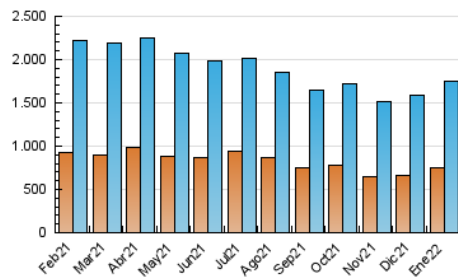

#### 3. Por día del mes (Nacional)

Día	N. únicos	Visitas	Páginas	Día	N. únicos	Visitas	Páginas	Día	N. únicos	Visitas	Páginas
1	34.804	44.492	78.099	11	45.994	57.201	109.391	21	42.109	49.978	90.356
2	39.852	48.404	98.887	12	50.205	61.310	111.735	22	41.874	49.505	94.408
3	46.630	59.077	113.466	13	67.070	79.708	134.183	23	48.130	57.017	110.530
4	44.477	55.392	111.423	14	47.484	56.824	111.181	24	45.120	55.034	107.615
5	41.879	51.835	104.379	15	38.107	46.079	93.682	25	40.150	49.222	101.589
6	58.574	71.768	129.048	16	40.150	48.976	94.222	26	44.367	54.078	104.116
7	54.769	67.681	126.650	17	53.496	63.488	111.388	27	46.853	59.317	115.316
8	37.616	46.522	99.501	18	50.330	59.260	108.756	28	35.486	43.535	94.664
9	54.610	66.139	124.784	19	48.326	57.673	109.993	29	40.460	49.548	99.296
10	57.469	70.388	128.698	20	47.639	57.255	104.418	30	43.449	55.208	101.746
								31	42.874	53.488	115.913

4. Gráficas (Nacional)

4.1 Por día de la semana (promedio)

N. únicos / Visitas (x 100)

Páginas (x 100)

4.2 Por franja horaria (promedio)

Visitas (x 1000)

Páginas (x 1000)

4.3 Por meses

N. únicos / Visitas (x 1000)

Páginas (x 1000)