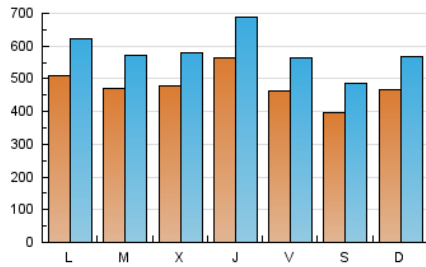

4. Gráficas (Nacional e Internacional)

4.1 Por día de la semana (promedio)

N. únicos / Visitas (x 100)