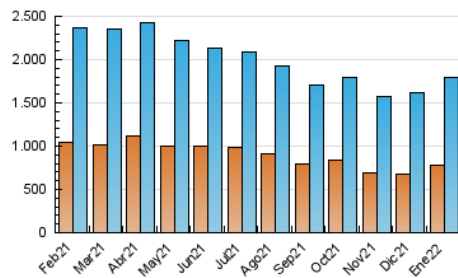

### 3. Por día del mes (Nacional e Internacional)

Día	N. únicos	Visitas	Páginas	Día	N. únicos	Visitas	Páginas	Día	N. únicos	Visitas	Páginas
1	35.541	45.375	79.703	11	47.345	58.900	112.134	21	43.774	51.711	93.016
2	40.951	49.682	101.087	12	51.862	63.032	114.432	22	43.595	51.498	97.373
3	47.940	60.517	115.921	13	68.398	81.447	136.873	23	50.118	59.186	113.894
4	45.712	56.744	113.897	14	48.356	58.048	113.396	24	47.147	57.394	111.344
5	43.117	53.291	106.618	15	39.251	47.488	96.119	25	42.177	51.259	104.755
6	59.979	73.283	131.605	16	41.493	50.426	96.862	26	46.189	56.077	107.106
7	56.202	69.474	129.522	17	55.189	65.108	114.045	27	48.299	60.960	117.978
8	38.822	48.005	102.029	18	52.399	61.170	111.686	28	37.383	45.555	97.918
9	56.273	67.951	127.949	19	50.006	59.578	112.781	29	42.006	51.330	102.085
10	59.172	72.114	131.433	20	49.607	59.277	107.317	30	45.213	57.258	105.064
								31	44.668	55.453	119.019

4. Gráficas (Nacional e Internacional)

4.1 Por día de la semana (promedio)

N. únicos / Visitas (x 100)

Páginas (x 100)

4.2 Por franja horaria (promedio)

Visitas\_ (x 1000)

Páginas (x 1000)

4.3 Por meses

N. únicos / Visitas (x 1000)

Páginas (x 1000)