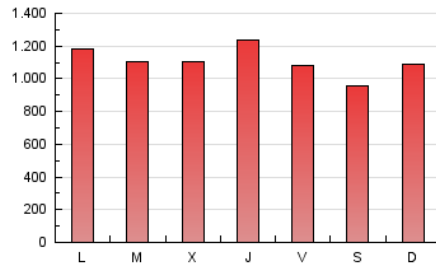

### 1. Cifras totales y promedios (Nacional e Internacional)

MES - AÑO	NAVEGADORES UNICOS	VISITAS	PAGINAS
Enero - 2022	775.180	1.798.591	3.424.961
<b>PROMEDIO DIARIO</b>	<b>47.683</b>	<b>58.019</b>	<b>110.483</b>
<b>PROMEDIO LUNES-VIERNES</b>	49.758	60.495	114.419
<b>PROMEDIO SABADO-DOMINGO</b>	43.326	52.820	102.217
<b>PAGINAS / VISITAS</b>	1,90		
<b>DURACION MEDIA VISITAS</b>	0:01:38		
<b>DURACION MEDIA PAGINAS</b>	0:01:48		

### 3. Por día del mes (Nacional e Internacional)

Día	N. únicos	Visitas	Páginas	Día	N. únicos	Visitas	Páginas	Día	N. únicos	Visitas	Páginas
1	35.541	45.375	79.703	11	47.345	58.900	112.134	21	43.774	51.711	93.016
2	40.951	49.682	101.087	12	51.862	63.032	114.432	22	43.595	51.498	97.373
3	47.940	60.517	115.921	13	68.398	81.447	136.873	23	50.118	59.186	113.894
4	45.712	56.744	113.897	14	48.356	58.048	113.396	24	47.147	57.394	111.344
5	43.117	53.291	106.618	15	39.251	47.488	96.119	25	42.177	51.259	104.755
6	59.979	73.283	131.605	16	41.493	50.426	96.862	26	46.189	56.077	107.106
7	56.202	69.474	129.522	17	55.189	65.108	114.045	27	48.299	60.960	117.978
8	38.822	48.005	102.029	18	52.399	61.170	111.686	28	37.383	45.555	97.918
9	56.273	67.951	127.949	19	50.006	59.578	112.781	29	42.006	51.330	102.085
10	59.172	72.114	131.433	20	49.607	59.277	107.317	30	45.213	57.258	105.064
								31	44.668	55.453	119.019

4. Gráficas (Nacional e Internacional)

4.1 Por día de la semana (promedio)

N. únicos / Visitas (x 100)

Páginas (x 100)

4.2 Por franja horaria (promedio)

Visitas\_ (x 1000)

Páginas (x 1000)

4.3 Por meses