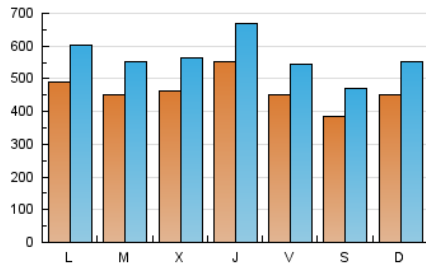

4. Gráficas (Nacional)

4.1 Por día de la semana (promedio)

N. únicos / Visitas (x 100)