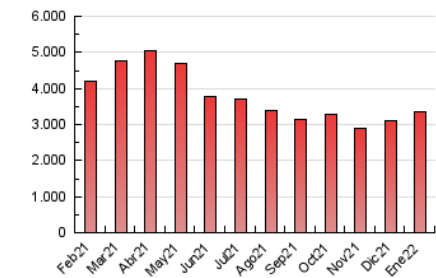

#### 3. Por día del mes (Nacional)

Día	N. únicos	Visitas	Páginas	Día	N. únicos	Visitas	Páginas	Día	N. únicos	Visitas	Páginas
1	34.804	44.492	78.099	11	45.994	57.201	109.391	21	42.109	49.978	90.356
2	39.852	48.404	98.887	12	50.205	61.310	111.735	22	41.874	49.505	94.408
3	46.630	59.077	113.466	13	67.070	79.708	134.183	23	48.130	57.017	110.530
4	44.477	55.392	111.423	14	47.484	56.824	111.181	24	45.120	55.034	107.615
5	41.879	51.835	104.379	15	38.107	46.079	93.682	25	40.150	49.222	101.589
6	58.574	71.768	129.048	16	40.150	48.976	94.222	26	44.367	54.078	104.116
7	54.769	67.681	126.650	17	53.496	63.488	111.388	27	46.853	59.317	115.316
8	37.616	46.522	99.501	18	50.330	59.260	108.756	28	35.486	43.535	94.664
9	54.610	66.139	124.784	19	48.326	57.673	109.993	29	40.460	49.548	99.296
10	57.469	70.388	128.698	20	47.639	57.255	104.418	30	43.449	55.208	101.746
								31	42.874	53.488	115.913

4. Gráficas (Nacional)

4.1 Por día de la semana (promedio)

N. únicos / Visitas (x 100)

Páginas (x 100)

4.2 Por franja horaria (promedio)

Visitas (x 1000)

Páginas (x 1000)

4.3 Por meses

N. únicos / Visitas (x 1000)

Páginas (x 1000)