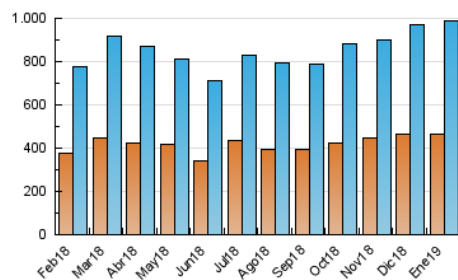

#### 3. Por día del mes (Nacional)

Día	N. únicos	Visitas	Páginas	Día	N. únicos	Visitas	Páginas	Día	N. únicos	Visitas	Páginas
1	20.883	25.156	85.270	11	24.940	29.289	85.956	21	38.005	44.510	125.305
2	23.063	27.344	86.834	12	20.592	24.136	73.484	22	34.985	42.261	128.349
3	21.830	26.119	78.519	13	21.722	26.238	80.192	23	28.149	33.861	101.410
4	21.481	25.157	77.772	14	25.346	30.724	86.345	24	26.203	31.697	95.651
5	18.305	22.092	74.955	15	28.749	33.972	97.715	25	25.503	31.039	87.054
6	27.288	32.191	108.974	16	28.540	34.836	102.315	26	22.975	27.488	82.601
7	25.245	29.435	85.850	17	27.002	32.006	95.094	27	25.270	30.011	103.745
8	23.690	28.052	83.001	18	34.185	40.842	111.492	28	31.990	37.706	113.584
9	23.475	27.602	79.331	19	26.603	31.829	96.662	29	28.887	34.214	106.307
10	23.133	27.369	83.332	20	31.623	37.428	111.836	30	35.714	41.705	116.088
								31	34.273	40.137	114.745

4. Gráficas (Nacional)

4.1 Por día de la semana (promedio)

N. únicos / Visitas (x 100)

Páginas (x 100)

4.2 Por franja horaria (promedio)

Visitas (x 1000)

Páginas (x 1000)

4.3 Por meses

N. únicos / Visitas (x 1000)

Páginas (x 1000)