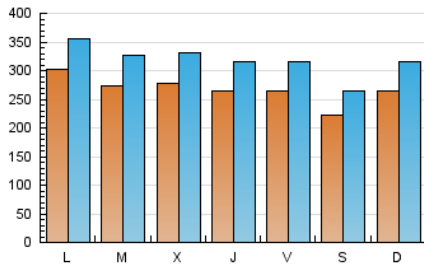

4. Gráficas (Nacional)

4.1 Por día de la semana (promedio)

N. únicos / Visitas (x 100)