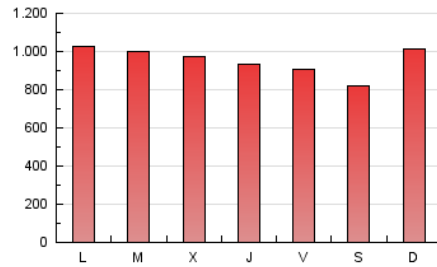

#### 2. Secciones (Nacional)

	PAGINAS	%
<b>HOME</b>	799.009	27.00 %
<b>RESTO</b>	2.160.759	73.00 %

#### 3. Por día del mes (Nacional)

Día	N. únicos	Visitas	Páginas	Día	N. únicos	Visitas	Páginas	Día	N. únicos	Visitas	Páginas
1	20.883	25.156	85.270	11	24.940	29.289	85.956	21	38.005	44.510	125.305
2	23.063	27.344	86.834	12	20.592	24.136	73.484	22	34.985	42.261	128.349
3	21.830	26.119	78.519	13	21.722	26.238	80.192	23	28.149	33.861	101.410
4	21.481	25.157	77.772	14	25.346	30.724	86.345	24	26.203	31.697	95.651
5	18.305	22.092	74.955	15	28.749	33.972	97.715	25	25.503	31.039	87.054
6	27.288	32.191	108.974	16	28.540	34.836	102.315	26	22.975	27.488	82.601
7	25.245	29.435	85.850	17	27.002	32.006	95.094	27	25.270	30.011	103.745
8	23.690	28.052	83.001	18	34.185	40.842	111.492	28	31.990	37.706	113.584
9	23.475	27.602	79.331	19	26.603	31.829	96.662	29	28.887	34.214	106.307
10	23.133	27.369	83.332	20	31.623	37.428	111.836	30	35.714	41.705	116.088
								31	34.273	40.137	114.745

4. Gráficas (Nacional)

4.1 Por día de la semana (promedio)

N. únicos / Visitas (x 100)

Páginas (x 100)

4.2 Por franja horaria (promedio)

Visitas (x 1000)

Páginas (x 1000)

4.3 Por meses