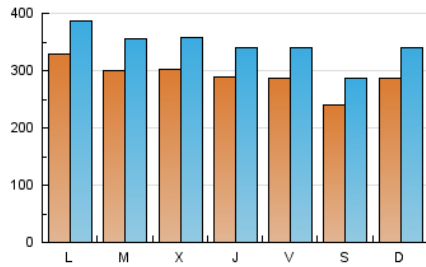

4. Gráficas (Nacional e Internacional)

4.1 Por día de la semana (promedio)

N. únicos / Visitas (x 100)