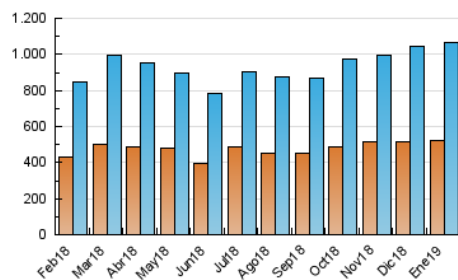

### 3. Por día del mes (Nacional e Internacional)

Día	N. únicos	Visitas	Páginas	Día	N. únicos	Visitas	Páginas	Día	N. únicos	Visitas	Páginas
1	22.437	26.901	89.472	11	27.295	31.873	93.454	21	41.629	48.470	133.492
2	24.993	29.497	91.905	12	22.343	26.106	77.960	22	38.550	46.155	136.298
3	23.738	28.242	83.032	13	23.607	28.363	85.001	23	30.868	36.884	108.293
4	23.300	27.188	82.188	14	27.740	33.358	92.553	24	28.658	34.431	102.180
5	20.032	24.028	80.057	15	31.718	37.214	104.611	25	27.797	33.603	92.794
6	29.310	34.449	115.026	16	30.993	37.542	107.777	26	25.257	30.041	87.880
7	27.290	31.690	90.741	17	29.241	34.494	100.521	27	27.793	32.780	110.417
8	25.676	30.249	87.862	18	36.629	43.558	116.897	28	34.889	40.870	120.695
9	25.566	29.903	84.793	19	28.695	34.164	102.202	29	31.775	37.359	112.944
10	25.134	29.571	87.924	20	34.042	40.113	117.697	30	38.964	45.284	122.861
								31	37.501	43.691	121.870

4. Gráficas (Nacional e Internacional)

4.1 Por día de la semana (promedio)

N. únicos / Visitas (x 100)

Páginas (x 100)

4.2 Por franja horaria (promedio)

Visitas (x 1000)

Páginas (x 1000)

4.3 Por meses

N. únicos / Visitas (x 1000)

Páginas (x 1000)