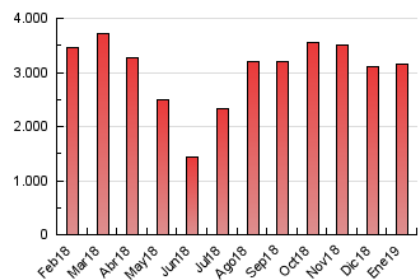

### 3. Por día del mes (Nacional e Internacional)

Día	N. únicos	Visitas	Páginas	Día	N. únicos	Visitas	Páginas	Día	N. únicos	Visitas	Páginas
1	22.437	26.901	89.472	11	27.295	31.873	93.454	21	41.629	48.470	133.492
2	24.993	29.497	91.905	12	22.343	26.106	77.960	22	38.550	46.155	136.298
3	23.738	28.242	83.032	13	23.607	28.363	85.001	23	30.868	36.884	108.293
4	23.300	27.188	82.188	14	27.740	33.358	92.553	24	28.658	34.431	102.180
5	20.032	24.028	80.057	15	31.718	37.214	104.611	25	27.797	33.603	92.794
6	29.310	34.449	115.026	16	30.993	37.542	107.777	26	25.257	30.041	87.880
7	27.290	31.690	90.741	17	29.241	34.494	100.521	27	27.793	32.780	110.417
8	25.676	30.249	87.862	18	36.629	43.558	116.897	28	34.889	40.870	120.695
9	25.566	29.903	84.793	19	28.695	34.164	102.202	29	31.775	37.359	112.944
10	25.134	29.571	87.924	20	34.042	40.113	117.697	30	38.964	45.284	122.861
								31	37.501	43.691	121.870

4. Gráficas (Nacional e Internacional)

4.1 Por día de la semana (promedio)

N. únicos / Visitas (x 100)

Páginas (x 100)

4.2 Por franja horaria (promedio)

Visitas (x 1000)

Páginas (x 1000)

4.3 Por meses

N. únicos / Visitas (x 1000)

Páginas (x 1000)