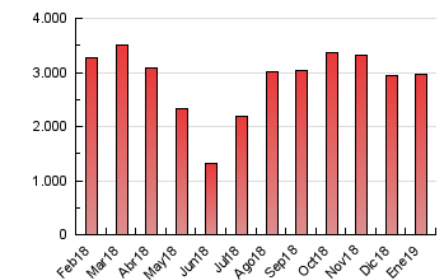

#### 3. Por día del mes (Nacional)

Día	N. únicos	Visitas	Páginas	Día	N. únicos	Visitas	Páginas	Día	N. únicos	Visitas	Páginas
1	20.883	25.156	85.270	11	24.940	29.289	85.956	21	38.005	44.510	125.305
2	23.063	27.344	86.834	12	20.592	24.136	73.484	22	34.985	42.261	128.349
3	21.830	26.119	78.519	13	21.722	26.238	80.192	23	28.149	33.861	101.410
4	21.481	25.157	77.772	14	25.346	30.724	86.345	24	26.203	31.697	95.651
5	18.305	22.092	74.955	15	28.749	33.972	97.715	25	25.503	31.039	87.054
6	27.288	32.191	108.974	16	28.540	34.836	102.315	26	22.975	27.488	82.601
7	25.245	29.435	85.850	17	27.002	32.006	95.094	27	25.270	30.011	103.745
8	23.690	28.052	83.001	18	34.185	40.842	111.492	28	31.990	37.706	113.584
9	23.475	27.602	79.331	19	26.603	31.829	96.662	29	28.887	34.214	106.307
10	23.133	27.369	83.332	20	31.623	37.428	111.836	30	35.714	41.705	116.088
								31	34.273	40.137	114.745

4. Gráficas (Nacional)

4.1 Por día de la semana (promedio)

N. únicos / Visitas (x 100)

Páginas (x 100)

4.2 Por franja horaria (promedio)

Visitas (x 1000)

Páginas (x 1000)

4.3 Por meses

N. únicos / Visitas (x 1000)

Páginas (x 1000)