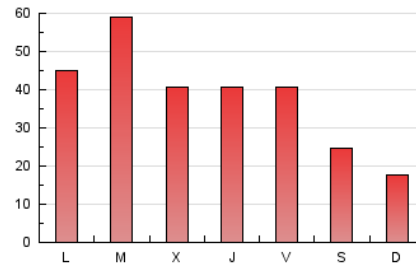

1. Cifras totales y promedios (Nacional e Internacional)

MES - AÑO	NAVEGADORES UNICOS	VISITAS	PAGINAS
Diciembre - 2020	48.038	91.200	121.424
PROMEDIO DIARIO	2.490	2.942	3.917
PROMEDIO LUNES-VIERNES	2.866	3.423	4.540
PROMEDIO SABADO-DOMINGO	1.411	1.558	2.127
PAGINAS / VISITAS	1,33		
DURACION MEDIA VISITAS	0:00:55		
DURACION MEDIA PAGINAS	0:02:47		

2. Secciones (Nacional e Internacional)

	PAGINAS	%
HOME	0	0 %
RESTO	121.424	100.00 %

3. Por día del mes (Nacional e Internacional)

Día	N. únicos	Visitas	Páginas	Día	N. únicos	Visitas	Páginas	Día	N. únicos	Visitas	Páginas
1	2.751	3.112	3.764	11	2.179	2.674	3.417	21	2.224	2.825	4.074
2	3.547	3.845	4.512	12	1.271	1.441	1.841	22	8.231	9.907	13.459
3	3.248	3.632	4.372	13	889	1.039	1.281	23	3.296	3.602	4.534
4	2.523	2.985	3.779	14	1.640	1.955	2.388	24	1.470	1.568	2.123
5	1.167	1.296	1.718	15	2.050	2.620	3.382	25	3.137	3.424	4.246
6	681	741	919	16	1.680	1.996	2.744	26	2.909	3.102	4.243
7	1.495	1.791	2.301	17	2.903	3.456	4.676	27	2.114	2.365	3.394
8	842	919	1.155	18	2.678	3.506	4.862	28	5.296	6.614	9.249
9	1.561	1.799	2.294	19	1.306	1.477	2.077	29	4.482	5.650	7.716
10	1.894	2.313	2.846	20	947	1.001	1.539	30	3.366	4.229	6.257
								31	3.425	4.316	6.262

4. Gráficas (Nacional e Internacional)

4.1 Por día de la semana (promedio)

N. únicos / Visitas (x 100)

Páginas (x 100)

4.2 Por franja horaria (promedio)

Visitas (x 1000)

Páginas (x 1000)

4.3 Por meses