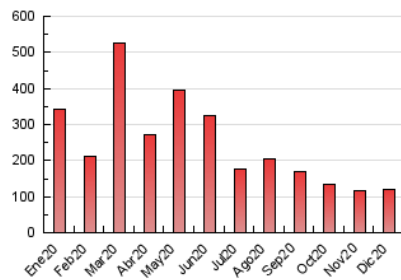

Páginas (x 1000)