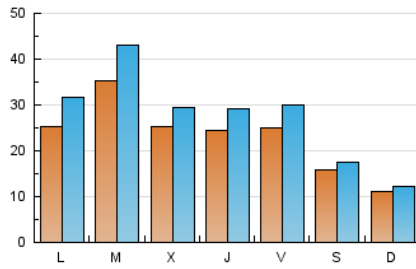

1. Cifras totales y promedios (Nacional)

MES - AÑO	NAVEGADORES UNICOS	VISITAS	PAGINAS
Diciembre - 2020	44.047	87.231	117.079
PROMEDIO DIARIO	2.365	2.814	3.777
PROMEDIO LUNES-VIERNES	2.721	3.276	4.380
PROMEDIO SABADO-DOMINGO	1.339	1.486	2.041
PAGINAS / VISITAS	1,34		
DURACION MEDIA VISITAS	0:00:58		
DURACION MEDIA PAGINAS	0:02:48		

2. Secciones (Nacional)

	PAGINAS	%
HOME	0	0 %
RESTO	117.079	100.00 %

3. Por día del mes (Nacional)

Día	N. únicos	Visitas	Páginas	Día	N. únicos	Visitas	Páginas	Día	N. únicos	Visitas	Páginas
1	2.565	2.924	3.567	11	2.013	2.508	3.242	21	2.055	2.655	3.893
2	3.358	3.653	4.310	12	1.189	1.358	1.756	22	8.066	9.723	13.257
3	3.040	3.421	4.155	13	828	978	1.220	23	3.112	3.418	4.336
4	2.357	2.818	3.607	14	1.524	1.839	2.266	24	1.357	1.455	1.995
5	1.081	1.210	1.625	15	1.899	2.464	3.213	25	3.064	3.348	4.160
6	623	683	861	16	1.546	1.861	2.597	26	2.824	3.017	4.142
7	1.379	1.674	2.182	17	2.761	3.311	4.511	27	2.060	2.310	3.332
8	762	836	1.067	18	2.541	3.367	4.714	28	5.154	6.464	9.080
9	1.447	1.685	2.176	19	1.206	1.376	1.967	29	4.349	5.513	7.565
10	1.743	2.161	2.684	20	901	955	1.427	30	3.200	4.059	6.066
								31	3.302	4.187	6.106

4. Gráficas (Nacional)

4.1 Por día de la semana (promedio)

N. únicos / Visitas (x 100)

Páginas (x 100)

4.2 Por franja horaria (promedio)

Visitas (x 1000)

Páginas (x 1000)

4.3 Por meses