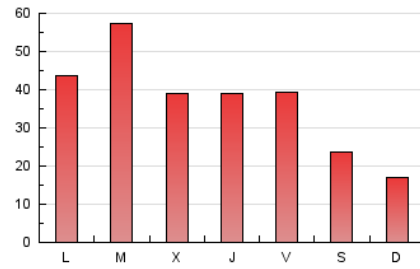

1. Cifras totales y promedios (Nacional)

MES - AÑO	NAVEGADORES UNICOS	VISITAS	PAGINAS
Diciembre - 2020	44.047	87.231	117.079
PROMEDIO DIARIO	2.365	2.814	3.777
PROMEDIO LUNES-VIERNES	2.721	3.276	4.380
PROMEDIO SABADO-DOMINGO	1.339	1.486	2.041
PAGINAS / VISITAS	1,34		
DURACION MEDIA VISITAS	0:00:58		
DURACION MEDIA PAGINAS	0:02:48		

2. Secciones (Nacional)

	PAGINAS	%
HOME	0	0 %
RESTO	117.079	100.00 %

3. Por día del mes (Nacional)

Día	N. únicos	Visitas	Páginas	Día	N. únicos	Visitas	Páginas	Día	N. únicos	Visitas	Páginas
1	2.565	2.924	3.567	11	2.013	2.508	3.242	21	2.055	2.655	3.893
2	3.358	3.653	4.310	12	1.189	1.358	1.756	22	8.066	9.723	13.257
3	3.040	3.421	4.155	13	828	978	1.220	23	3.112	3.418	4.336
4	2.357	2.818	3.607	14	1.524	1.839	2.266	24	1.357	1.455	1.995
5	1.081	1.210	1.625	15	1.899	2.464	3.213	25	3.064	3.348	4.160
6	623	683	861	16	1.546	1.861	2.597	26	2.824	3.017	4.142
7	1.379	1.674	2.182	17	2.761	3.311	4.511	27	2.060	2.310	3.332
8	762	836	1.067	18	2.541	3.367	4.714	28	5.154	6.464	9.080
9	1.447	1.685	2.176	19	1.206	1.376	1.967	29	4.349	5.513	7.565
10	1.743	2.161	2.684	20	901	955	1.427	30	3.200	4.059	6.066
								31	3.302	4.187	6.106

4. Gráficas (Nacional)

4.1 Por día de la semana (promedio)

N. únicos / Visitas (x 100)

Páginas (x 100)

4.2 Por franja horaria (promedio)

Visitas (x 1000)

Páginas (x 1000)

4.3 Por meses