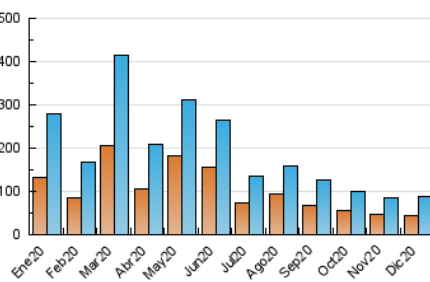

2. Secciones (Nacional)

	PAGINAS	%
HOME	0	0 %
RESTO	117.079	100.00 %

3. Por día del mes (Nacional)

Día	N. únicos	Visitas	Páginas	Día	N. únicos	Visitas	Páginas	Día	N. únicos	Visitas	Páginas
1	2.565	2.924	3.567	11	2.013	2.508	3.242	21	2.055	2.655	3.893
2	3.358	3.653	4.310	12	1.189	1.358	1.756	22	8.066	9.723	13.257
3	3.040	3.421	4.155	13	828	978	1.220	23	3.112	3.418	4.336
4	2.357	2.818	3.607	14	1.524	1.839	2.266	24	1.357	1.455	1.995
5	1.081	1.210	1.625	15	1.899	2.464	3.213	25	3.064	3.348	4.160
6	623	683	861	16	1.546	1.861	2.597	26	2.824	3.017	4.142
7	1.379	1.674	2.182	17	2.761	3.311	4.511	27	2.060	2.310	3.332
8	762	836	1.067	18	2.541	3.367	4.714	28	5.154	6.464	9.080
9	1.447	1.685	2.176	19	1.206	1.376	1.967	29	4.349	5.513	7.565
10	1.743	2.161	2.684	20	901	955	1.427	30	3.200	4.059	6.066
								31	3.302	4.187	6.106

4. Gráficas (Nacional)

4.1 Por día de la semana (promedio)

N. únicos / Visitas (x 100)

Páginas (x 100)

4.2 Por franja horaria (promedio)

Visitas (x 1000)

Páginas (x 1000)

4.3 Por meses

N. únicos / Visitas (x 1000)

Páginas (x 1000)

5. Observaciones

Este Medio Electrónico de Comunicación ha sido medido por la herramienta Google Analytics de Google

6. Definiciones básicas (Para más información ver Normas Técnicas para el Control de los Medios Electrónicos de Comunicación)

Visita:

Una secuencia ininterrumpida de páginas servidas a un usuario válido. Si dicho usuario no realiza peticiones de páginas en un periodo de tiempo (30 min) la siguiente petición constituirá el inicio de una nueva visita.