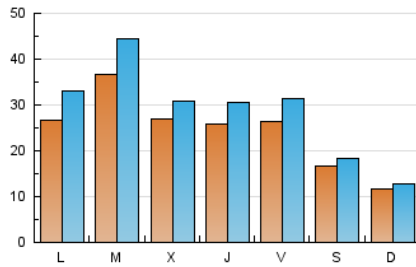

1. Cifras totales y promedios (Nacional e Internacional)

MES - AÑO	NAVEGADORES UNICOS	VISITAS	PAGINAS
Diciembre - 2020	48.038	91.200	121.424
PROMEDIO DIARIO	2.490	2.942	3.917
PROMEDIO LUNES-VIERNES	2.866	3.423	4.540
PROMEDIO SABADO-DOMINGO	1.411	1.558	2.127
PAGINAS / VISITAS	1,33		
DURACION MEDIA VISITAS	0:00:55		
DURACION MEDIA PAGINAS	0:02:47		

2. Secciones (Nacional e Internacional)

	PAGINAS	%
HOME	0	0 %
RESTO	121.424	100.00 %

3. Por día del mes (Nacional e Internacional)

Día	N. únicos	Visitas	Páginas	Día	N. únicos	Visitas	Páginas	Día	N. únicos	Visitas	Páginas
1	2.751	3.112	3.764	11	2.179	2.674	3.417	21	2.224	2.825	4.074
2	3.547	3.845	4.512	12	1.271	1.441	1.841	22	8.231	9.907	13.459
3	3.248	3.632	4.372	13	889	1.039	1.281	23	3.296	3.602	4.534
4	2.523	2.985	3.779	14	1.640	1.955	2.388	24	1.470	1.568	2.123
5	1.167	1.296	1.718	15	2.050	2.620	3.382	25	3.137	3.424	4.246
6	681	741	919	16	1.680	1.996	2.744	26	2.909	3.102	4.243
7	1.495	1.791	2.301	17	2.903	3.456	4.676	27	2.114	2.365	3.394
8	842	919	1.155	18	2.678	3.506	4.862	28	5.296	6.614	9.249
9	1.561	1.799	2.294	19	1.306	1.477	2.077	29	4.482	5.650	7.716
10	1.894	2.313	2.846	20	947	1.001	1.539	30	3.366	4.229	6.257
								31	3.425	4.316	6.262

4. Gráficas (Nacional e Internacional)

4.1 Por día de la semana (promedio)

N. únicos / Visitas (x 100)

Páginas (x 100)

4.2 Por franja horaria (promedio)

Visitas (x 1000)

Páginas (x 1000)

4.3 Por meses