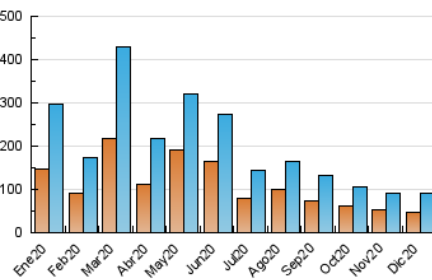

4.3 Por meses

N. únicos / Visitas (x 1000)