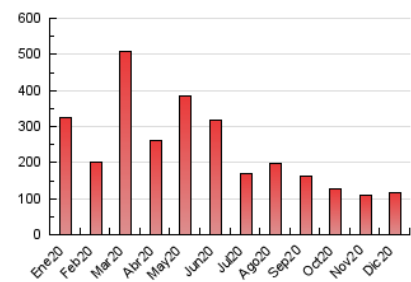

Páginas (x 1000)