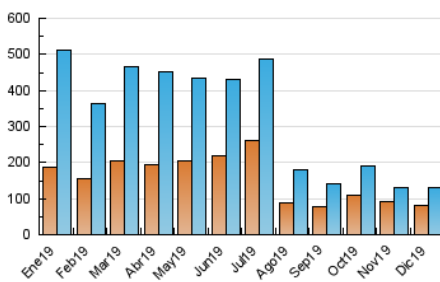

4.3 Por meses

N. únicos / Visitas (x 1000)