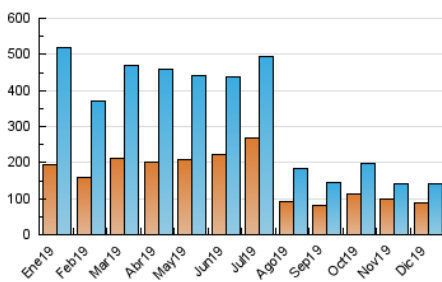

4.3 Por meses

N. únicos / Visitas (x 1000)