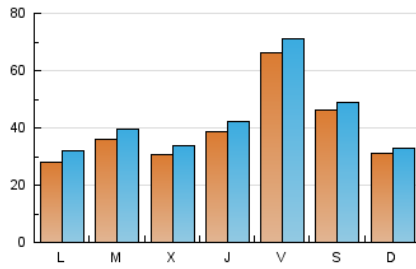

1. Cifras totales y promedios (Nacional)

MES - AÑO	NAVEGADORES UNICOS	VISITAS	PAGINAS
Diciembre - 2019	79.589	130.552	150.206
PROMEDIO DIARIO	3.881	4.211	4.845
PROMEDIO LUNES-VIERNES	3.923	4.296	4.956
PROMEDIO SABADO-DOMINGO	3.780	4.004	4.576
PAGINAS / VISITAS	1,15		
DURACION MEDIA VISITAS	0:00:33		
DURACION MEDIA PAGINAS	0:03:38		

2. Secciones (Nacional)

	PAGINAS	%
HOME	2.664	1.77 %
RESTO	147.542	98.23 %

3. Por día del mes (Nacional)

Día	N. únicos	Visitas	Páginas	Día	N. únicos	Visitas	Páginas	Día	N. únicos	Visitas	Páginas
1	5.076	5.333	6.048	11	6.999	7.507	8.420	21	6.793	7.276	8.298
2	2.157	2.465	2.960	12	2.019	2.329	2.919	22	3.260	3.599	4.474
3	1.622	1.939	2.414	13	8.685	9.236	10.290	23	2.562	2.820	3.634
4	1.139	1.407	1.812	14	5.995	6.298	7.003	24	1.097	1.234	1.486
5	2.871	3.082	3.527	15	4.368	4.656	5.249	25	2.331	2.461	2.783
6	2.606	2.748	3.094	16	2.445	2.736	3.156	26	6.159	6.630	7.559
7	1.371	1.434	1.643	17	4.600	5.037	5.823	27	11.055	11.894	13.255
8	2.045	2.167	2.471	18	1.727	2.103	2.645	28	4.384	4.495	5.039
9	5.002	5.803	6.877	19	4.376	4.783	5.410	29	730	775	957
10	6.700	7.324	8.319	20	4.202	4.642	5.390	30	1.927	2.135	2.537
								31	4.017	4.204	4.714

4. Gráficas (Nacional)

4.1 Por día de la semana (promedio)

N. únicos / Visitas (x 100)

Páginas (x 100)

4.2 Por franja horaria (promedio)

Visitas (x 1000)

Páginas (x 1000)

4.3 Por meses