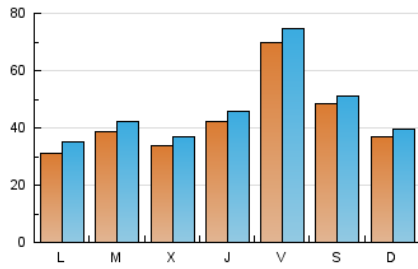

1. Cifras totales y promedios (Nacional e Internacional)

MES - AÑO	NAVEGADORES UNICOS	VISITAS	PAGINAS
Diciembre - 2019	89.658	141.636	162.664
PROMEDIO DIARIO	4.230	4.569	5.247
PROMEDIO LUNES-VIERNES	4.237	4.613	5.296
PROMEDIO SABADO-DOMINGO	4.214	4.462	5.129
PAGINAS / VISITAS	1,15		
DURACION MEDIA VISITAS	0:00:32		
DURACION MEDIA PAGINAS	0:03:34		

2. Secciones (Nacional e Internacional)

	PAGINAS	%
HOME	2.838	1.74 %
RESTO	159.826	98.26 %

3. Por día del mes (Nacional e Internacional)

Día	N. únicos	Visitas	Páginas	Día	N. únicos	Visitas	Páginas	Día	N. únicos	Visitas	Páginas
1	5.255	5.512	6.238	11	7.366	7.881	8.819	21	6.974	7.460	8.494
2	2.401	2.711	3.215	12	2.379	2.696	3.306	22	5.646	6.165	7.818
3	1.981	2.301	2.803	13	9.138	9.684	10.760	23	3.021	3.287	4.183
4	1.454	1.725	2.157	14	6.259	6.597	7.318	24	1.325	1.463	1.735
5	3.187	3.398	3.852	15	4.564	4.853	5.453	25	2.533	2.663	3.005
6	2.789	2.934	3.292	16	2.681	2.975	3.408	26	6.522	6.990	7.947
7	1.497	1.561	1.776	17	4.894	5.334	6.154	27	11.467	12.316	13.707
8	2.203	2.325	2.632	18	2.075	2.453	3.011	28	4.640	4.754	5.310
9	5.291	6.093	7.193	19	4.754	5.162	5.817	29	888	934	1.123
10	7.022	7.642	8.655	20	4.519	4.961	5.729	30	2.187	2.397	2.823
								31	4.217	4.409	4.931

4. Gráficas (Nacional e Internacional)

4.1 Por día de la semana (promedio)

N. únicos / Visitas (x 100)

Páginas (x 100)

4.2 Por franja horaria (promedio)

Visitas (x 1000)

Páginas (x 1000)

4.3 Por meses