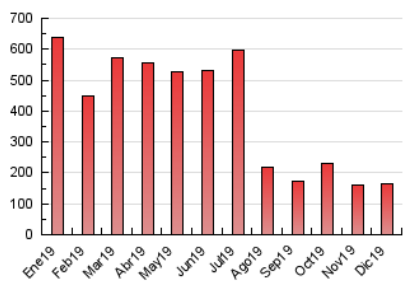

Páginas (x 1000)