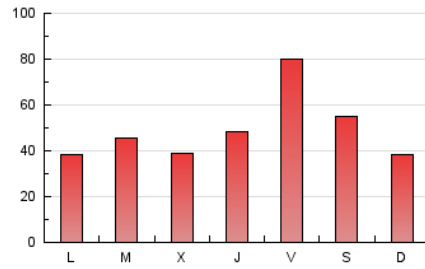

1. Cifras totales y promedios (Nacional)

MES - AÑO	NAVEGADORES UNICOS	VISITAS	PAGINAS
Diciembre - 2019	79.589	130.552	150.206
PROMEDIO DIARIO	3.881	4.211	4.845
PROMEDIO LUNES-VIERNES	3.923	4.296	4.956
PROMEDIO SABADO-DOMINGO	3.780	4.004	4.576
PAGINAS / VISITAS	1,15		
DURACION MEDIA VISITAS	0:00:33		
DURACION MEDIA PAGINAS	0:03:38		

2. Secciones (Nacional)

	PAGINAS	%
HOME	2.664	1.77 %
RESTO	147.542	98.23 %

3. Por día del mes (Nacional)

Día	N. únicos	Visitas	Páginas	Día	N. únicos	Visitas	Páginas	Día	N. únicos	Visitas	Páginas
1	5.076	5.333	6.048	11	6.999	7.507	8.420	21	6.793	7.276	8.298
2	2.157	2.465	2.960	12	2.019	2.329	2.919	22	3.260	3.599	4.474
3	1.622	1.939	2.414	13	8.685	9.236	10.290	23	2.562	2.820	3.634
4	1.139	1.407	1.812	14	5.995	6.298	7.003	24	1.097	1.234	1.486
5	2.871	3.082	3.527	15	4.368	4.656	5.249	25	2.331	2.461	2.783
6	2.606	2.748	3.094	16	2.445	2.736	3.156	26	6.159	6.630	7.559
7	1.371	1.434	1.643	17	4.600	5.037	5.823	27	11.055	11.894	13.255
8	2.045	2.167	2.471	18	1.727	2.103	2.645	28	4.384	4.495	5.039
9	5.002	5.803	6.877	19	4.376	4.783	5.410	29	730	775	957
10	6.700	7.324	8.319	20	4.202	4.642	5.390	30	1.927	2.135	2.537
								31	4.017	4.204	4.714

4. Gráficas (Nacional)

4.1 Por día de la semana (promedio)

N. únicos / Visitas (x 100)

Páginas (x 100)

4.2 Por franja horaria (promedio)

Visitas (x 1000)

Páginas (x 1000)

4.3 Por meses