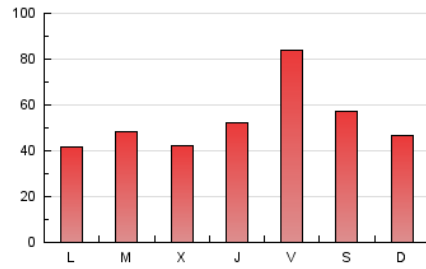

1. Cifras totales y promedios (Nacional e Internacional)

MES - AÑO	NAVEGADORES UNICOS	VISITAS	PAGINAS
Diciembre - 2019	89.658	141.636	162.664
PROMEDIO DIARIO	4.230	4.569	5.247
PROMEDIO LUNES-VIERNES	4.237	4.613	5.296
PROMEDIO SABADO-DOMINGO	4.214	4.462	5.129
PAGINAS / VISITAS	1,15		
DURACION MEDIA VISITAS	0:00:32		
DURACION MEDIA PAGINAS	0:03:34		

2. Secciones (Nacional e Internacional)

	PAGINAS	%
HOME	2.838	1.74 %
RESTO	159.826	98.26 %

3. Por día del mes (Nacional e Internacional)

Día	N. únicos	Visitas	Páginas	Día	N. únicos	Visitas	Páginas	Día	N. únicos	Visitas	Páginas
1	5.255	5.512	6.238	11	7.366	7.881	8.819	21	6.974	7.460	8.494
2	2.401	2.711	3.215	12	2.379	2.696	3.306	22	5.646	6.165	7.818
3	1.981	2.301	2.803	13	9.138	9.684	10.760	23	3.021	3.287	4.183
4	1.454	1.725	2.157	14	6.259	6.597	7.318	24	1.325	1.463	1.735
5	3.187	3.398	3.852	15	4.564	4.853	5.453	25	2.533	2.663	3.005
6	2.789	2.934	3.292	16	2.681	2.975	3.408	26	6.522	6.990	7.947
7	1.497	1.561	1.776	17	4.894	5.334	6.154	27	11.467	12.316	13.707
8	2.203	2.325	2.632	18	2.075	2.453	3.011	28	4.640	4.754	5.310
9	5.291	6.093	7.193	19	4.754	5.162	5.817	29	888	934	1.123
10	7.022	7.642	8.655	20	4.519	4.961	5.729	30	2.187	2.397	2.823
								31	4.217	4.409	4.931

4. Gráficas (Nacional e Internacional)

4.1 Por día de la semana (promedio)

N. únicos / Visitas (x 100)

Páginas (x 100)

4.2 Por franja horaria (promedio)

Visitas (x 1000)

Páginas (x 1000)

4.3 Por meses