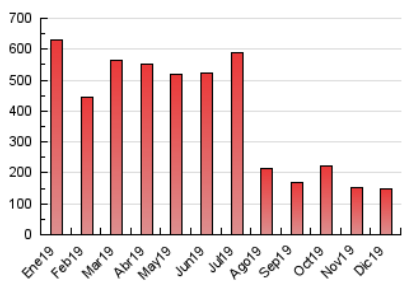

Páginas (x 1000)