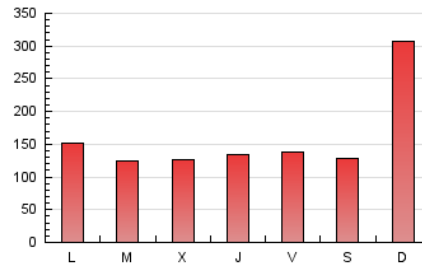

1. Cifras totales y promedios (Nacional e Internacional)

MES - AÑO	NAVEGADORES UNICOS	VISITAS	PAGINAS
Diciembre - 2018	179.826	401.024	502.583
PROMEDIO DIARIO	11.925	12.936	16.212
PROMEDIO LUNES-VIERNES	10.426	11.176	13.558
PROMEDIO SABADO-DOMINGO	15.075	16.632	21.787
PAGINAS / VISITAS	1,25		
DURACION MEDIA VISITAS	0:00:31		
DURACION MEDIA PAGINAS	0:02:01		

2. Secciones (Nacional e Internacional)

	PAGINAS	%
HOME	6.565	1.31 %
RESTO	496.018	98.69 %

3. Por día del mes (Nacional e Internacional)

Día	N. únicos	Visitas	Páginas	Día	N. únicos	Visitas	Páginas	Día	N. únicos	Visitas	Páginas
1	4.911	5.283	6.564	11	4.421	4.763	5.970	21	15.461	16.192	19.524
2	11.874	12.476	14.803	12	4.420	4.669	5.520	22	13.557	15.156	19.667
3	10.169	11.176	13.776	13	13.611	14.722	17.403	23	13.613	14.894	18.560
4	12.719	13.938	16.919	14	7.657	8.182	9.875	24	4.420	4.569	5.572
5	20.286	21.883	26.520	15	11.853	12.175	14.738	25	14.522	15.362	18.011
6	8.484	8.976	10.859	16	11.491	12.214	14.993	26	6.978	7.474	9.068
7	12.123	12.879	15.243	17	6.632	7.334	9.242	27	6.323	6.689	7.947
8	5.268	5.540	6.477	18	6.587	7.116	8.603	28	7.989	8.611	10.229
9	38.841	45.318	69.999	19	7.178	7.706	9.828	29	12.697	13.717	16.545
10	27.171	28.532	35.395	20	13.139	14.532	17.718	30	26.644	29.546	35.522
								31	8.646	9.400	11.493

4. Gráficas (Nacional e Internacional)

4.1 Por día de la semana (promedio)

N. únicos / Visitas (x 100)

Páginas (x 100)

4.2 Por franja horaria (promedio)

Visitas (x 1000)

Páginas (x 1000)

4.3 Por meses