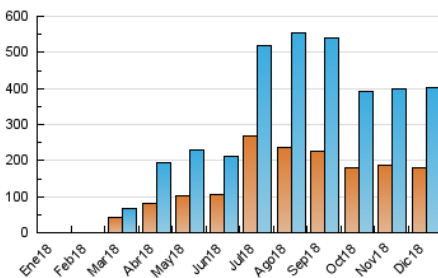

4.3 Por meses

N. únicos / Visitas (x 1000)