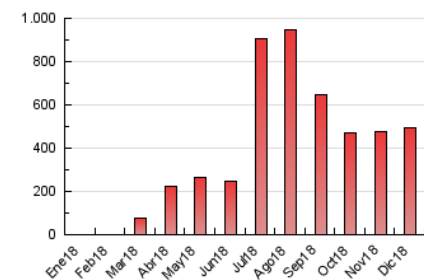

2. Secciones (Nacional)

	PAGINAS	%
HOME	6.406	1.29 %
RESTO	490.573	98.71 %

3. Por día del mes (Nacional)

Día	N. únicos	Visitas	Páginas	Día	N. únicos	Visitas	Páginas	Día	N. únicos	Visitas	Páginas
1	4.840	5.214	6.479	11	4.298	4.635	5.836	21	15.205	15.963	19.265
2	11.807	12.373	14.680	12	4.282	4.530	5.376	22	13.461	15.025	19.503
3	9.963	10.959	13.530	13	13.418	14.482	17.132	23	13.513	14.774	18.422
4	12.559	13.742	16.706	14	7.443	7.986	9.663	24	4.353	4.502	5.497
5	20.042	21.644	26.252	15	11.757	12.073	14.620	25	14.406	15.256	17.878
6	8.372	8.879	10.742	16	11.377	12.105	14.857	26	6.828	7.330	8.910
7	11.920	12.690	15.036	17	6.467	7.177	9.062	27	6.210	6.575	7.825
8	5.196	5.467	6.396	18	6.453	6.981	8.462	28	7.811	8.427	10.038
9	38.653	45.040	69.600	19	7.054	7.570	9.682	29	12.600	13.571	16.368
10	26.858	28.218	35.023	20	12.965	14.333	17.501	30	26.497	29.352	35.274
								31	8.531	9.286	11.364

4. Gráficas (Nacional)

4.1 Por día de la semana (promedio)

N. únicos / Visitas (x 100)

Páginas (x 100)

4.2 Por franja horaria (promedio)

Visitas (x 1000)

Páginas (x 1000)

4.3 Por meses

N. únicos / Visitas (x 1000)

Páginas (x 1000)

5. Observaciones

Este Medio Electrónico de Comunicación ha sido medido por la herramienta Google Analytics de Google

6. Definiciones básicas (Para más información ver Normas Técnicas para el Control de los Medios Electrónicos de Comunicación)

Visita:

Una secuencia ininterrumpida de páginas servidas a un usuario válido. Si dicho usuario no realiza peticiones de páginas en un periodo de tiempo (30 min) la siguiente petición constituirá el inicio de una nueva visita.