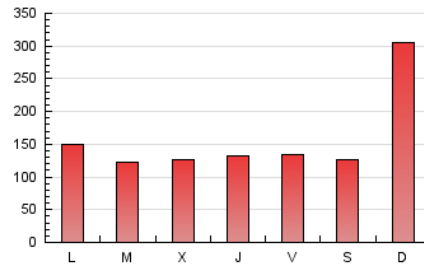

1. Cifras totales y promedios (Nacional)

MES - AÑO	NAVEGADORES UNICOS	VISITAS	PAGINAS
Diciembre - 2018	175.972	396.159	496.979
PROMEDIO DIARIO	11.779	12.779	16.032
PROMEDIO LUNES-VIERNES	10.259	11.008	13.370
PROMEDIO SABADO-DOMINGO	14.970	16.499	21.620
PAGINAS / VISITAS	1,25		
DURACION MEDIA VISITAS	0:00:31		
DURACION MEDIA PAGINAS	0:02:01		

2. Secciones (Nacional)

	PAGINAS	%
HOME	6.406	1.29 %
RESTO	490.573	98.71 %

3. Por día del mes (Nacional)

Día	N. únicos	Visitas	Páginas	Día	N. únicos	Visitas	Páginas	Día	N. únicos	Visitas	Páginas
1	4.840	5.214	6.479	11	4.298	4.635	5.836	21	15.205	15.963	19.265
2	11.807	12.373	14.680	12	4.282	4.530	5.376	22	13.461	15.025	19.503
3	9.963	10.959	13.530	13	13.418	14.482	17.132	23	13.513	14.774	18.422
4	12.559	13.742	16.706	14	7.443	7.986	9.663	24	4.353	4.502	5.497
5	20.042	21.644	26.252	15	11.757	12.073	14.620	25	14.406	15.256	17.878
6	8.372	8.879	10.742	16	11.377	12.105	14.857	26	6.828	7.330	8.910
7	11.920	12.690	15.036	17	6.467	7.177	9.062	27	6.210	6.575	7.825
8	5.196	5.467	6.396	18	6.453	6.981	8.462	28	7.811	8.427	10.038
9	38.653	45.040	69.600	19	7.054	7.570	9.682	29	12.600	13.571	16.368
10	26.858	28.218	35.023	20	12.965	14.333	17.501	30	26.497	29.352	35.274
								31	8.531	9.286	11.364

4. Gráficas (Nacional)

4.1 Por día de la semana (promedio)

N. únicos / Visitas (x 100)

Páginas (x 100)

4.2 Por franja horaria (promedio)

Visitas (x 1000)

Páginas (x 1000)

4.3 Por meses