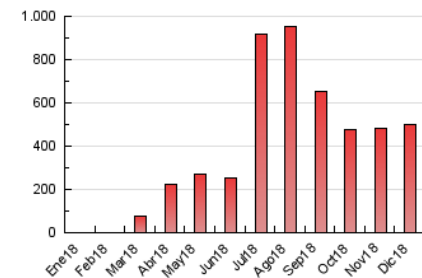

Páginas (x 1000)