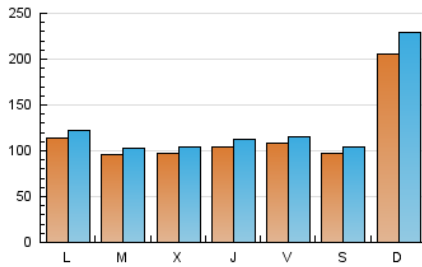

1. Cifras totales y promedios (Nacional e Internacional)

MES - AÑO	NAVEGADORES UNICOS	VISITAS	PAGINAS
Diciembre - 2018	179.826	401.024	502.583
PROMEDIO DIARIO	11.925	12.936	16.212
PROMEDIO LUNES-VIERNES	10.426	11.176	13.558
PROMEDIO SABADO-DOMINGO	15.075	16.632	21.787
PAGINAS / VISITAS	1,25		
DURACION MEDIA VISITAS	0:00:31		
DURACION MEDIA PAGINAS	0:02:01		

2. Secciones (Nacional e Internacional)

	PAGINAS	%
HOME	6.565	1.31 %
RESTO	496.018	98.69 %

3. Por día del mes (Nacional e Internacional)

Día	N. únicos	Visitas	Páginas	Día	N. únicos	Visitas	Páginas	Día	N. únicos	Visitas	Páginas
1	4.911	5.283	6.564	11	4.421	4.763	5.970	21	15.461	16.192	19.524
2	11.874	12.476	14.803	12	4.420	4.669	5.520	22	13.557	15.156	19.667
3	10.169	11.176	13.776	13	13.611	14.722	17.403	23	13.613	14.894	18.560
4	12.719	13.938	16.919	14	7.657	8.182	9.875	24	4.420	4.569	5.572
5	20.286	21.883	26.520	15	11.853	12.175	14.738	25	14.522	15.362	18.011
6	8.484	8.976	10.859	16	11.491	12.214	14.993	26	6.978	7.474	9.068
7	12.123	12.879	15.243	17	6.632	7.334	9.242	27	6.323	6.689	7.947
8	5.268	5.540	6.477	18	6.587	7.116	8.603	28	7.989	8.611	10.229
9	38.841	45.318	69.999	19	7.178	7.706	9.828	29	12.697	13.717	16.545
10	27.171	28.532	35.395	20	13.139	14.532	17.718	30	26.644	29.546	35.522
								31	8.646	9.400	11.493

4. Gráficas (Nacional e Internacional)

4.1 Por día de la semana (promedio)

N. únicos / Visitas (x 100)

Páginas (x 100)

4.2 Por franja horaria (promedio)

Visitas (x 1000)

Páginas (x 1000)

4.3 Por meses