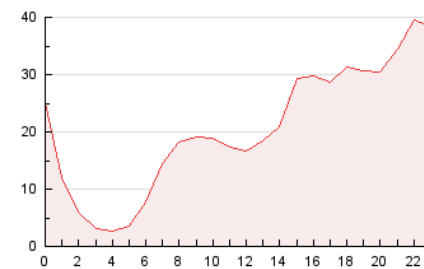

2. Secciones (Nacional)

	PAGINAS	%
HOME	6.406	1.29 %
RESTO	490.573	98.71 %

3. Por día del mes (Nacional)

Día	N. únicos	Visitas	Páginas	Día	N. únicos	Visitas	Páginas	Día	N. únicos	Visitas	Páginas
1	4.840	5.214	6.479	11	4.298	4.635	5.836	21	15.205	15.963	19.265
2	11.807	12.373	14.680	12	4.282	4.530	5.376	22	13.461	15.025	19.503
3	9.963	10.959	13.530	13	13.418	14.482	17.132	23	13.513	14.774	18.422
4	12.559	13.742	16.706	14	7.443	7.986	9.663	24	4.353	4.502	5.497
5	20.042	21.644	26.252	15	11.757	12.073	14.620	25	14.406	15.256	17.878
6	8.372	8.879	10.742	16	11.377	12.105	14.857	26	6.828	7.330	8.910
7	11.920	12.690	15.036	17	6.467	7.177	9.062	27	6.210	6.575	7.825
8	5.196	5.467	6.396	18	6.453	6.981	8.462	28	7.811	8.427	10.038
9	38.653	45.040	69.600	19	7.054	7.570	9.682	29	12.600	13.571	16.368
10	26.858	28.218	35.023	20	12.965	14.333	17.501	30	26.497	29.352	35.274
								31	8.531	9.286	11.364

4. Gráficas (Nacional)

4.1 Por día de la semana (promedio)

N. únicos / Visitas (x 100)

Páginas (x 100)

4.2 Por franja horaria (promedio)

Visitas (x 1000)

Páginas (x 1000)

4.3 Por meses