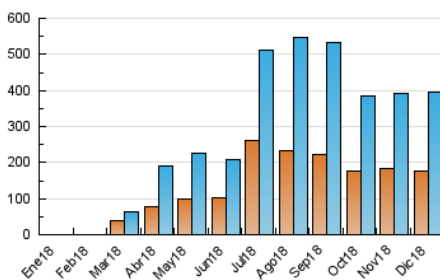

4.3 Por meses

N. únicos / Visitas (x 1000)