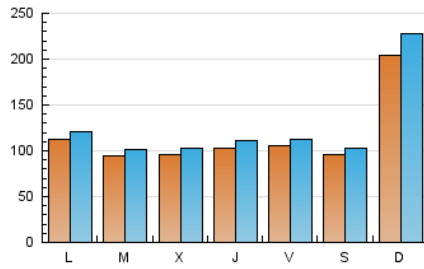

1. Cifras totales y promedios (Nacional)

MES - AÑO	NAVEGADORES UNICOS	VISITAS	PAGINAS
Diciembre - 2018	175.972	396.159	496.979
PROMEDIO DIARIO	11.779	12.779	16.032
PROMEDIO LUNES-VIERNES	10.259	11.008	13.370
PROMEDIO SABADO-DOMINGO	14.970	16.499	21.620
PAGINAS / VISITAS	1,25		
DURACION MEDIA VISITAS	0:00:31		
DURACION MEDIA PAGINAS	0:02:01		

2. Secciones (Nacional)

	PAGINAS	%
HOME	6.406	1.29 %
RESTO	490.573	98.71 %

3. Por día del mes (Nacional)

Día	N. únicos	Visitas	Páginas	Día	N. únicos	Visitas	Páginas	Día	N. únicos	Visitas	Páginas
1	4.840	5.214	6.479	11	4.298	4.635	5.836	21	15.205	15.963	19.265
2	11.807	12.373	14.680	12	4.282	4.530	5.376	22	13.461	15.025	19.503
3	9.963	10.959	13.530	13	13.418	14.482	17.132	23	13.513	14.774	18.422
4	12.559	13.742	16.706	14	7.443	7.986	9.663	24	4.353	4.502	5.497
5	20.042	21.644	26.252	15	11.757	12.073	14.620	25	14.406	15.256	17.878
6	8.372	8.879	10.742	16	11.377	12.105	14.857	26	6.828	7.330	8.910
7	11.920	12.690	15.036	17	6.467	7.177	9.062	27	6.210	6.575	7.825
8	5.196	5.467	6.396	18	6.453	6.981	8.462	28	7.811	8.427	10.038
9	38.653	45.040	69.600	19	7.054	7.570	9.682	29	12.600	13.571	16.368
10	26.858	28.218	35.023	20	12.965	14.333	17.501	30	26.497	29.352	35.274
								31	8.531	9.286	11.364

4. Gráficas (Nacional)

4.1 Por día de la semana (promedio)

N. únicos / Visitas (x 100)

Páginas (x 100)

4.2 Por franja horaria (promedio)

Visitas (x 1000)

Páginas (x 1000)

4.3 Por meses