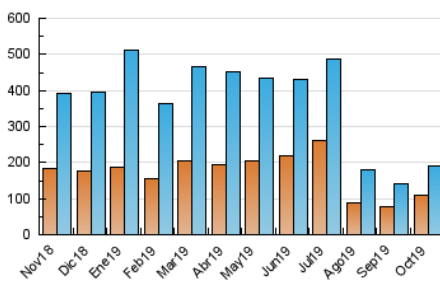

4.3 Por meses

N. únicos / Visitas (x 1000)