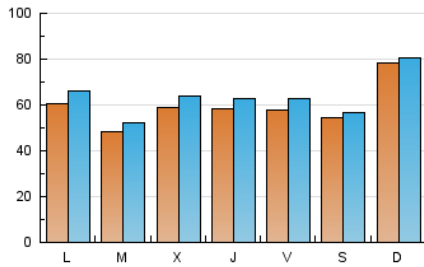

1. Cifras totales y promedios (Nacional e Internacional)

MES - AÑO	NAVEGADORES UNICOS	VISITAS	PAGINAS
Octubre - 2019	114.566	196.289	229.461
PROMEDIO DIARIO	5.919	6.332	7.402
PROMEDIO LUNES-VIERNES	5.670	6.141	7.181
PROMEDIO SABADO-DOMINGO	6.637	6.880	8.038
PAGINAS / VISITAS	1,17		
DURACION MEDIA VISITAS	0:00:29		
DURACION MEDIA PAGINAS	0:02:52		

2. Secciones (Nacional e Internacional)

	PAGINAS	%
HOME	3.633	1.58 %
RESTO	225.828	98.42 %

3. Por día del mes (Nacional e Internacional)

Día	N. únicos	Visitas	Páginas	Día	N. únicos	Visitas	Páginas	Día	N. únicos	Visitas	Páginas
1	4.083	4.492	5.342	11	2.910	3.065	3.610	21	2.174	2.433	2.982
2	5.308	5.717	6.851	12	6.295	6.481	7.676	22	2.269	2.557	3.141
3	6.026	6.658	7.744	13	18.912	19.250	22.441	23	5.903	6.226	7.092
4	4.752	5.391	6.547	14	11.075	11.751	13.614	24	3.492	3.679	4.233
5	3.336	3.608	4.349	15	5.844	6.276	7.408	25	9.629	10.289	11.709
6	5.777	5.992	6.894	16	7.481	8.384	9.589	26	6.385	6.587	7.696
7	3.470	3.977	4.912	17	10.746	11.397	13.314	27	3.824	4.025	4.716
8	5.011	5.395	6.456	18	5.842	6.395	7.590	28	7.602	8.332	9.498
9	3.776	4.378	5.393	19	5.731	6.067	6.982	29	7.082	7.497	8.472
10	3.724	4.094	4.889	20	2.836	3.030	3.550	30	7.060	7.290	8.290
								31	5.143	5.576	6.481

4. Gráficas (Nacional e Internacional)

4.1 Por día de la semana (promedio)

N. únicos / Visitas (x 100)

Páginas (x 100)

4.2 Por franja horaria (promedio)

Visitas (x 1000)

Páginas (x 1000)

4.3 Por meses