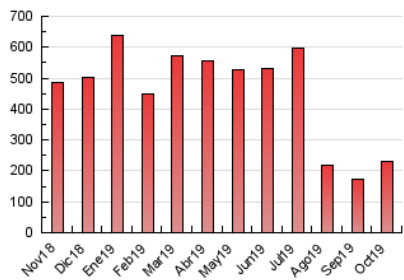

Páginas (x 1000)