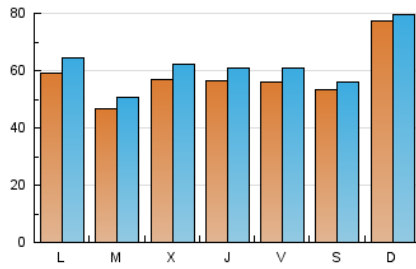

1. Cifras totales y promedios (Nacional)

MES - AÑO	NAVEGADORES UNICOS	VISITAS	PAGINAS
Octubre - 2019	109.965	191.231	223.826
PROMEDIO DIARIO	5.758	6.169	7.220
PROMEDIO LUNES-VIERNES	5.486	5.958	6.977
PROMEDIO SABADO-DOMINGO	6.539	6.776	7.918
PAGINAS / VISITAS	1,17		
DURACION MEDIA VISITAS	0:00:30		
DURACION MEDIA PAGINAS	0:02:53		

2. Secciones (Nacional)

	PAGINAS	%
HOME	3.521	1.57 %
RESTO	220.305	98.43 %

3. Por día del mes (Nacional)

Día	N. únicos	Visitas	Páginas	Día	N. únicos	Visitas	Páginas	Día	N. únicos	Visitas	Páginas
1	3.948	4.358	5.201	11	2.843	2.998	3.539	21	1.996	2.256	2.785
2	5.179	5.588	6.707	12	6.221	6.407	7.592	22	2.100	2.388	2.959
3	5.885	6.515	7.588	13	18.758	19.048	22.201	23	5.705	6.025	6.870
4	4.619	5.257	6.401	14	10.926	11.582	13.431	24	3.296	3.485	4.020
5	3.279	3.550	4.285	15	5.625	6.054	7.160	25	9.374	10.031	11.411
6	5.725	5.942	6.840	16	7.178	8.076	9.244	26	6.267	6.465	7.553
7	3.349	3.857	4.785	17	10.461	11.138	13.026	27	3.728	3.932	4.618
8	4.876	5.262	6.318	18	5.607	6.158	7.312	28	7.382	8.096	9.237
9	3.650	4.252	5.258	19	5.597	5.931	6.825	29	6.830	7.250	8.182
10	3.620	3.989	4.777	20	2.739	2.932	3.432	30	6.830	7.066	8.044
								31	4.910	5.343	6.225

4. Gráficas (Nacional)

4.1 Por día de la semana (promedio)

N. únicos / Visitas (x 100)

Páginas (x 100)

4.2 Por franja horaria (promedio)

Visitas (x 1000)

Páginas (x 1000)

4.3 Por meses