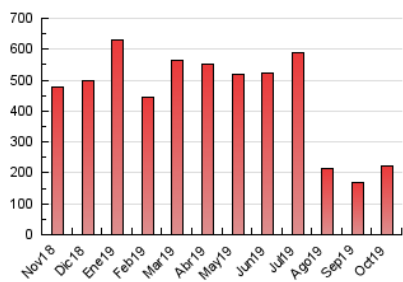

Páginas (x 1000)