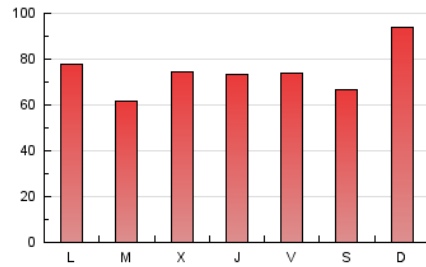

1. Cifras totales y promedios (Nacional e Internacional)

MES - AÑO	NAVEGADORES UNICOS	VISITAS	PAGINAS
Octubre - 2019	114.566	196.289	229.461
PROMEDIO DIARIO	5.919	6.332	7.402
PROMEDIO LUNES-VIERNES	5.670	6.141	7.181
PROMEDIO SABADO-DOMINGO	6.637	6.880	8.038
PAGINAS / VISITAS	1,17		
DURACION MEDIA VISITAS	0:00:29		
DURACION MEDIA PAGINAS	0:02:52		

2. Secciones (Nacional e Internacional)

	PAGINAS	%
HOME	3.633	1.58 %
RESTO	225.828	98.42 %

3. Por día del mes (Nacional e Internacional)

Día	N. únicos	Visitas	Páginas	Día	N. únicos	Visitas	Páginas	Día	N. únicos	Visitas	Páginas
1	4.083	4.492	5.342	11	2.910	3.065	3.610	21	2.174	2.433	2.982
2	5.308	5.717	6.851	12	6.295	6.481	7.676	22	2.269	2.557	3.141
3	6.026	6.658	7.744	13	18.912	19.250	22.441	23	5.903	6.226	7.092
4	4.752	5.391	6.547	14	11.075	11.751	13.614	24	3.492	3.679	4.233
5	3.336	3.608	4.349	15	5.844	6.276	7.408	25	9.629	10.289	11.709
6	5.777	5.992	6.894	16	7.481	8.384	9.589	26	6.385	6.587	7.696
7	3.470	3.977	4.912	17	10.746	11.397	13.314	27	3.824	4.025	4.716
8	5.011	5.395	6.456	18	5.842	6.395	7.590	28	7.602	8.332	9.498
9	3.776	4.378	5.393	19	5.731	6.067	6.982	29	7.082	7.497	8.472
10	3.724	4.094	4.889	20	2.836	3.030	3.550	30	7.060	7.290	8.290
								31	5.143	5.576	6.481

4. Gráficas (Nacional e Internacional)

4.1 Por día de la semana (promedio)

N. únicos / Visitas (x 100)

Páginas (x 100)

4.2 Por franja horaria (promedio)

Visitas (x 1000)

Páginas (x 1000)

4.3 Por meses