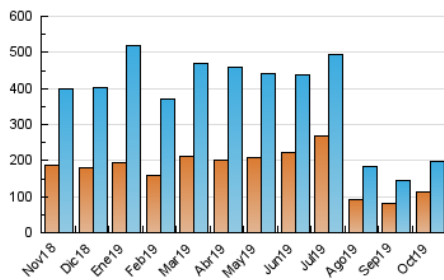

4.3 Por meses

N. únicos / Visitas (x 1000)