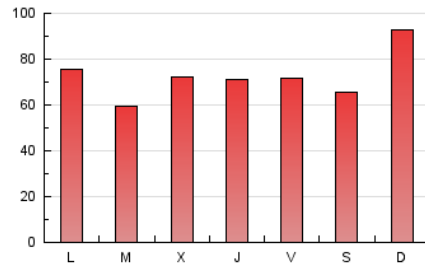

1. Cifras totales y promedios (Nacional)

MES - AÑO	NAVEGADORES UNICOS	VISITAS	PAGINAS
Octubre - 2019	109.965	191.231	223.826
PROMEDIO DIARIO	5.758	6.169	7.220
PROMEDIO LUNES-VIERNES	5.486	5.958	6.977
PROMEDIO SABADO-DOMINGO	6.539	6.776	7.918
PAGINAS / VISITAS	1,17		
DURACION MEDIA VISITAS	0:00:30		
DURACION MEDIA PAGINAS	0:02:53		

2. Secciones (Nacional)

	PAGINAS	%
HOME	3.521	1.57 %
RESTO	220.305	98.43 %

3. Por día del mes (Nacional)

Día	N. únicos	Visitas	Páginas	Día	N. únicos	Visitas	Páginas	Día	N. únicos	Visitas	Páginas
1	3.948	4.358	5.201	11	2.843	2.998	3.539	21	1.996	2.256	2.785
2	5.179	5.588	6.707	12	6.221	6.407	7.592	22	2.100	2.388	2.959
3	5.885	6.515	7.588	13	18.758	19.048	22.201	23	5.705	6.025	6.870
4	4.619	5.257	6.401	14	10.926	11.582	13.431	24	3.296	3.485	4.020
5	3.279	3.550	4.285	15	5.625	6.054	7.160	25	9.374	10.031	11.411
6	5.725	5.942	6.840	16	7.178	8.076	9.244	26	6.267	6.465	7.553
7	3.349	3.857	4.785	17	10.461	11.138	13.026	27	3.728	3.932	4.618
8	4.876	5.262	6.318	18	5.607	6.158	7.312	28	7.382	8.096	9.237
9	3.650	4.252	5.258	19	5.597	5.931	6.825	29	6.830	7.250	8.182
10	3.620	3.989	4.777	20	2.739	2.932	3.432	30	6.830	7.066	8.044
								31	4.910	5.343	6.225

4. Gráficas (Nacional)

4.1 Por día de la semana (promedio)

N. únicos / Visitas (x 100)

Páginas (x 100)

4.2 Por franja horaria (promedio)

Visitas (x 1000)

Páginas (x 1000)

4.3 Por meses