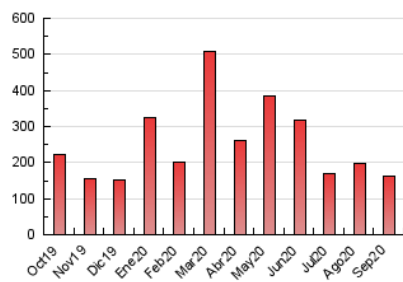

Páginas (x 1000)