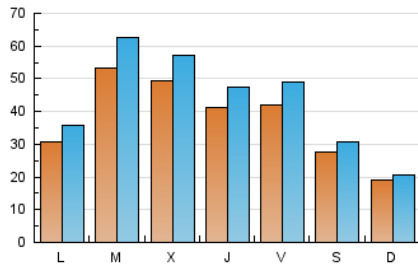

1. Cifras totales y promedios (Nacional e Internacional)

MES - AÑO	NAVEGADORES UNICOS	VISITAS	PAGINAS
Septiembre - 2020	72.178	133.278	169.903
PROMEDIO DIARIO	3.850	4.443	5.663
PROMEDIO LUNES-VIERNES	4.397	5.124	6.547
PROMEDIO SABADO-DOMINGO	2.347	2.569	3.235
PAGINAS / VISITAS	1,27		
DURACION MEDIA VISITAS	0:00:57		
DURACION MEDIA PAGINAS	0:03:27		

2. Secciones (Nacional e Internacional)

	PAGINAS	%
HOME	8.334	4.91 %
RESTO	161.569	95.09 %

3. Por día del mes (Nacional e Internacional)

Día	N. únicos	Visitas	Páginas	Día	N. únicos	Visitas	Páginas	Día	N. únicos	Visitas	Páginas
1	4.110	4.938	6.183	11	4.461	5.074	6.200	21	3.895	4.447	5.549
2	2.739	3.196	3.973	12	3.544	4.017	5.084	22	3.995	4.647	6.021
3	5.162	5.956	7.904	13	1.782	1.890	2.414	23	3.350	3.897	4.934
4	4.671	5.698	7.352	14	2.560	2.999	3.809	24	2.780	3.292	4.309
5	3.288	3.645	4.497	15	5.445	7.009	8.789	25	4.119	4.675	6.053
6	2.366	2.605	3.314	16	6.303	7.242	9.604	26	2.409	2.575	3.177
7	2.954	3.588	4.772	17	3.587	4.198	5.453	27	1.983	2.148	2.698
8	7.847	8.722	11.447	18	3.523	4.148	5.283	28	2.823	3.323	4.360
9	6.143	7.326	9.262	19	1.836	1.996	2.564	29	5.178	5.954	7.388
10	4.884	5.467	6.669	20	1.570	1.678	2.129	30	6.203	6.928	8.712

4. Gráficas (Nacional e Internacional)

4.1 Por día de la semana (promedio)

N. únicos / Visitas (x 100)

Páginas (x 100)

4.2 Por franja horaria (promedio)

Visitas (x 1000)

Páginas (x 1000)

4.3 Por meses