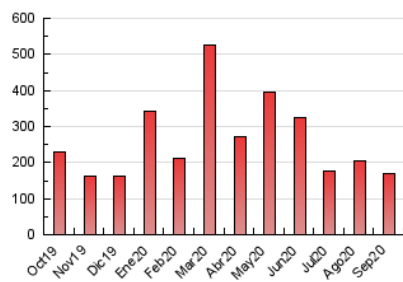

Páginas (x 1000)