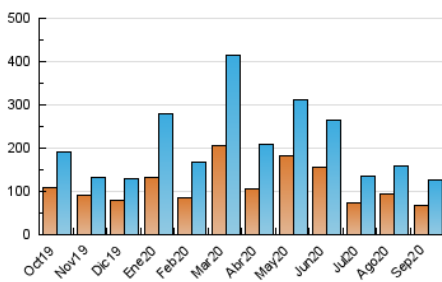

2. Secciones (Nacional)

	PAGINAS	%
HOME	8.186	4.99 %
RESTO	155.817	95.01 %

3. Por día del mes (Nacional)

Día	N. únicos	Visitas	Páginas	Día	N. únicos	Visitas	Páginas	Día	N. únicos	Visitas	Páginas
1	3.930	4.755	5.985	11	4.211	4.822	5.941	21	3.702	4.253	5.348
2	2.549	3.006	3.773	12	3.413	3.881	4.926	22	3.777	4.423	5.767
3	4.960	5.752	7.671	13	1.694	1.801	2.316	23	3.108	3.654	4.665
4	4.448	5.472	7.111	14	2.435	2.874	3.683	24	2.544	3.053	4.044
5	3.108	3.463	4.303	15	5.263	6.821	8.592	25	3.914	4.466	5.832
6	2.221	2.459	3.156	16	6.114	7.057	9.405	26	2.293	2.457	3.046
7	2.791	3.424	4.590	17	3.402	4.011	5.252	27	1.901	2.062	2.605
8	7.681	8.560	11.267	18	3.305	3.926	5.043	28	2.624	3.116	4.144
9	5.925	7.129	9.054	19	1.731	1.887	2.455	29	4.939	5.713	7.130
10	4.648	5.230	6.422	20	1.481	1.587	2.030	30	5.926	6.673	8.447

4. Gráficas (Nacional)

4.1 Por día de la semana (promedio)

N. únicos / Visitas (x 100)

Páginas (x 100)

4.2 Por franja horaria (promedio)

Visitas (x 1000)

Páginas (x 1000)

4.3 Por meses

N. únicos / Visitas (x 1000)

Páginas (x 1000)

5. Observaciones

Este Medio Electrónico de Comunicación ha sido medido por la herramienta Google Analytics de Google

6. Definiciones básicas (Para más información ver Normas Técnicas para el Control de los Medios Electrónicos de Comunicación)

Visita:

Una secuencia ininterrumpida de páginas servidas a un usuario válido. Si dicho usuario no realiza peticiones de páginas en un periodo de tiempo (30 min) la siguiente petición constituirá el inicio de una nueva visita.