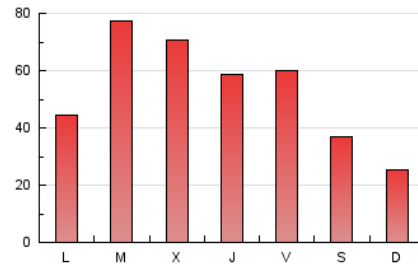

1. Cifras totales y promedios (Nacional)

MES - AÑO	NAVEGADORES UNICOS	VISITAS	PAGINAS
Septiembre - 2020	67.130	127.787	164.003
PROMEDIO DIARIO	3.668	4.260	5.467
PROMEDIO LUNES-VIERNES	4.191	4.918	6.326
PROMEDIO SABADO-DOMINGO	2.230	2.450	3.105
PAGINAS / VISITAS	1,28		
DURACION MEDIA VISITAS	0:00:59		
DURACION MEDIA PAGINAS	0:03:28		

2. Secciones (Nacional)

	PAGINAS	%
HOME	8.186	4.99 %
RESTO	155.817	95.01 %

3. Por día del mes (Nacional)

Día	N. únicos	Visitas	Páginas	Día	N. únicos	Visitas	Páginas	Día	N. únicos	Visitas	Páginas
1	3.930	4.755	5.985	11	4.211	4.822	5.941	21	3.702	4.253	5.348
2	2.549	3.006	3.773	12	3.413	3.881	4.926	22	3.777	4.423	5.767
3	4.960	5.752	7.671	13	1.694	1.801	2.316	23	3.108	3.654	4.665
4	4.448	5.472	7.111	14	2.435	2.874	3.683	24	2.544	3.053	4.044
5	3.108	3.463	4.303	15	5.263	6.821	8.592	25	3.914	4.466	5.832
6	2.221	2.459	3.156	16	6.114	7.057	9.405	26	2.293	2.457	3.046
7	2.791	3.424	4.590	17	3.402	4.011	5.252	27	1.901	2.062	2.605
8	7.681	8.560	11.267	18	3.305	3.926	5.043	28	2.624	3.116	4.144
9	5.925	7.129	9.054	19	1.731	1.887	2.455	29	4.939	5.713	7.130
10	4.648	5.230	6.422	20	1.481	1.587	2.030	30	5.926	6.673	8.447

4. Gráficas (Nacional)

4.1 Por día de la semana (promedio)

N. únicos / Visitas (x 100)

Páginas (x 100)

4.2 Por franja horaria (promedio)

Visitas (x 1000)

Páginas (x 1000)

4.3 Por meses