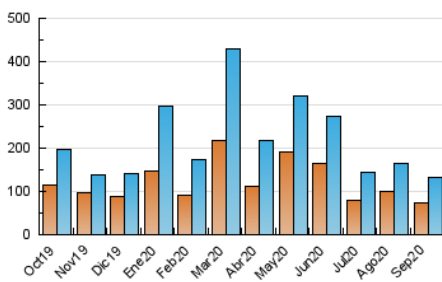

4.3 Por meses

N. únicos / Visitas (x 1000)