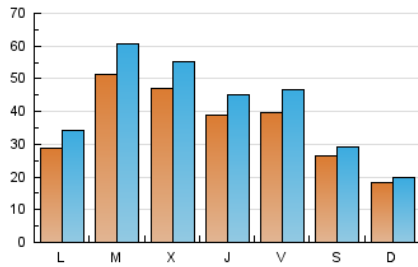

1. Cifras totales y promedios (Nacional)

MES - AÑO	NAVEGADORES UNICOS	VISITAS	PAGINAS
Septiembre - 2020	67.130	127.787	164.003
PROMEDIO DIARIO	3.668	4.260	5.467
PROMEDIO LUNES-VIERNES	4.191	4.918	6.326
PROMEDIO SABADO-DOMINGO	2.230	2.450	3.105
PAGINAS / VISITAS	1,28		
DURACION MEDIA VISITAS	0:00:59		
DURACION MEDIA PAGINAS	0:03:28		

2. Secciones (Nacional)

	PAGINAS	%
HOME	8.186	4.99 %
RESTO	155.817	95.01 %

3. Por día del mes (Nacional)

Día	N. únicos	Visitas	Páginas	Día	N. únicos	Visitas	Páginas	Día	N. únicos	Visitas	Páginas
1	3.930	4.755	5.985	11	4.211	4.822	5.941	21	3.702	4.253	5.348
2	2.549	3.006	3.773	12	3.413	3.881	4.926	22	3.777	4.423	5.767
3	4.960	5.752	7.671	13	1.694	1.801	2.316	23	3.108	3.654	4.665
4	4.448	5.472	7.111	14	2.435	2.874	3.683	24	2.544	3.053	4.044
5	3.108	3.463	4.303	15	5.263	6.821	8.592	25	3.914	4.466	5.832
6	2.221	2.459	3.156	16	6.114	7.057	9.405	26	2.293	2.457	3.046
7	2.791	3.424	4.590	17	3.402	4.011	5.252	27	1.901	2.062	2.605
8	7.681	8.560	11.267	18	3.305	3.926	5.043	28	2.624	3.116	4.144
9	5.925	7.129	9.054	19	1.731	1.887	2.455	29	4.939	5.713	7.130
10	4.648	5.230	6.422	20	1.481	1.587	2.030	30	5.926	6.673	8.447

4. Gráficas (Nacional)

4.1 Por día de la semana (promedio)

N. únicos / Visitas (x 100)

Páginas (x 100)

4.2 Por franja horaria (promedio)

Visitas (x 1000)

Páginas (x 1000)

4.3 Por meses