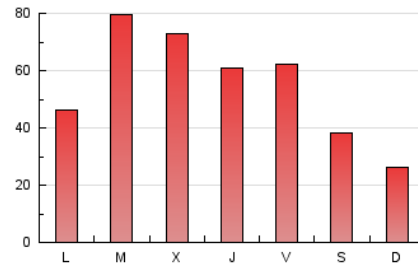

1. Cifras totales y promedios (Nacional e Internacional)

MES - AÑO	NAVEGADORES UNICOS	VISITAS	PAGINAS
Septiembre - 2020	72.178	133.278	169.903
PROMEDIO DIARIO	3.850	4.443	5.663
PROMEDIO LUNES-VIERNES	4.397	5.124	6.547
PROMEDIO SABADO-DOMINGO	2.347	2.569	3.235
PAGINAS / VISITAS	1,27		
DURACION MEDIA VISITAS	0:00:57		
DURACION MEDIA PAGINAS	0:03:27		

2. Secciones (Nacional e Internacional)

	PAGINAS	%
HOME	8.334	4.91 %
RESTO	161.569	95.09 %

3. Por día del mes (Nacional e Internacional)

Día	N. únicos	Visitas	Páginas	Día	N. únicos	Visitas	Páginas	Día	N. únicos	Visitas	Páginas
1	4.110	4.938	6.183	11	4.461	5.074	6.200	21	3.895	4.447	5.549
2	2.739	3.196	3.973	12	3.544	4.017	5.084	22	3.995	4.647	6.021
3	5.162	5.956	7.904	13	1.782	1.890	2.414	23	3.350	3.897	4.934
4	4.671	5.698	7.352	14	2.560	2.999	3.809	24	2.780	3.292	4.309
5	3.288	3.645	4.497	15	5.445	7.009	8.789	25	4.119	4.675	6.053
6	2.366	2.605	3.314	16	6.303	7.242	9.604	26	2.409	2.575	3.177
7	2.954	3.588	4.772	17	3.587	4.198	5.453	27	1.983	2.148	2.698
8	7.847	8.722	11.447	18	3.523	4.148	5.283	28	2.823	3.323	4.360
9	6.143	7.326	9.262	19	1.836	1.996	2.564	29	5.178	5.954	7.388
10	4.884	5.467	6.669	20	1.570	1.678	2.129	30	6.203	6.928	8.712

4. Gráficas (Nacional e Internacional)

4.1 Por día de la semana (promedio)

N. únicos / Visitas (x 100)

Páginas (x 100)

4.2 Por franja horaria (promedio)

Visitas (x 1000)

Páginas (x 1000)

4.3 Por meses