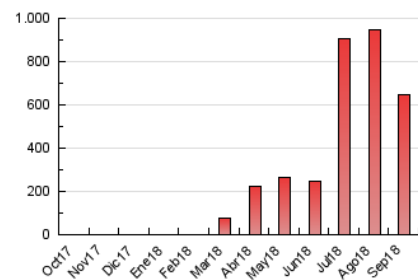

#### 3. Por día del mes (Nacional)

Día	N. únicos	Visitas	Páginas	Día	N. únicos	Visitas	Páginas	Día	N. únicos	Visitas	Páginas
1	6.005	6.344	7.836	11	6.780	7.317	9.543	21	22.073	24.625	30.847
2	39.276	41.794	53.075	12	6.781	7.360	9.212	22	15.484	17.180	20.608
3	12.481	13.288	16.535	13	21.859	23.177	26.975	23	45.868	49.186	64.045
4	18.368	21.264	26.572	14	25.507	27.180	31.917	24	19.989	21.383	25.763
5	10.930	11.994	14.909	15	21.775	24.185	28.549	25	10.441	11.582	13.961
6	6.881	7.592	9.176	16	20.020	21.460	25.567	26	13.490	14.905	17.523
7	6.225	6.839	8.156	17	30.968	32.418	37.528	27	4.278	4.688	5.731
8	5.099	5.351	6.438	18	26.380	28.937	33.745	28	10.623	11.211	13.203
9	8.639	9.069	10.866	19	28.957	31.271	36.216	29	13.974	15.208	17.630
10	7.231	7.638	9.659	20	20.567	23.053	28.741	30	6.508	6.922	8.177

##### 4.1 Por día de la semana (promedio)

N. únicos / Visitas (x 100)

Páginas (x 100)

##### 4.2 Por franja horaria (promedio)

Visitas (x 1000)

Páginas (x 1000)

##### 4.3 Por meses

N. únicos / Visitas (x 1000)

Páginas (x 1000)