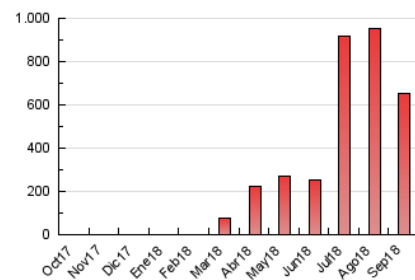

### 3. Por día del mes (Nacional e Internacional)

Día	N. únicos	Visitas	Páginas	Día	N. únicos	Visitas	Páginas	Día	N. únicos	Visitas	Páginas
1	6.103	6.429	7.946	11	6.895	7.434	9.664	21	22.229	24.812	31.067
2	39.623	42.137	53.487	12	6.880	7.476	9.338	22	15.567	17.309	20.759
3	12.708	13.518	16.800	13	22.005	23.302	27.118	23	46.246	49.613	64.623
4	18.565	21.526	26.875	14	25.686	27.333	32.093	24	20.170	21.592	26.036
5	11.104	12.173	15.119	15	21.926	24.327	28.723	25	10.534	11.687	14.081
6	7.036	7.749	9.344	16	20.111	21.609	25.755	26	13.560	15.029	17.675
7	6.363	6.976	8.311	17	31.118	32.574	37.700	27	4.343	4.756	5.818
8	5.175	5.428	6.531	18	26.527	29.080	33.908	28	10.686	11.277	13.279
9	8.715	9.150	10.955	19	29.076	31.410	36.380	29	14.060	15.294	17.739
10	7.377	7.773	9.802	20	20.777	23.217	28.933	30	6.586	6.997	8.267

4. Gráficas (Nacional e Internacional)

4.1 Por día de la semana (promedio)

N. únicos / Visitas (x 100)

Páginas (x 100)

4.2 Por franja horaria (promedio)

Visitas (x 1000)

Páginas (x 1000)

4.3 Por meses

N. únicos / Visitas (x 1000)

Páginas (x 1000)