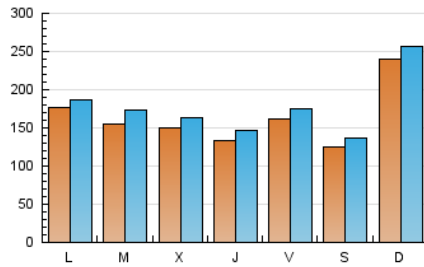

4. Gráficas (Nacional)

4.1 Por día de la semana (promedio)

N. únicos / Visitas (x 100)