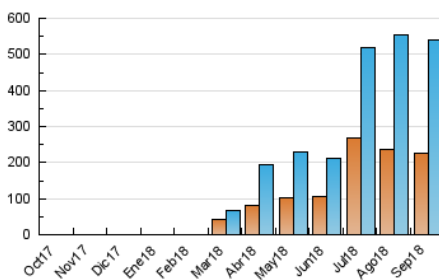

### 3. Por día del mes (Nacional e Internacional)

Día	N. únicos	Visitas	Páginas	Día	N. únicos	Visitas	Páginas	Día	N. únicos	Visitas	Páginas
1	6.103	6.429	7.946	11	6.895	7.434	9.664	21	22.229	24.812	31.067
2	39.623	42.137	53.487	12	6.880	7.476	9.338	22	15.567	17.309	20.759
3	12.708	13.518	16.800	13	22.005	23.302	27.118	23	46.246	49.613	64.623
4	18.565	21.526	26.875	14	25.686	27.333	32.093	24	20.170	21.592	26.036
5	11.104	12.173	15.119	15	21.926	24.327	28.723	25	10.534	11.687	14.081
6	7.036	7.749	9.344	16	20.111	21.609	25.755	26	13.560	15.029	17.675
7	6.363	6.976	8.311	17	31.118	32.574	37.700	27	4.343	4.756	5.818
8	5.175	5.428	6.531	18	26.527	29.080	33.908	28	10.686	11.277	13.279
9	8.715	9.150	10.955	19	29.076	31.410	36.380	29	14.060	15.294	17.739
10	7.377	7.773	9.802	20	20.777	23.217	28.933	30	6.586	6.997	8.267

4. Gráficas (Nacional e Internacional)

4.1 Por día de la semana (promedio)

N. únicos / Visitas (x 100)

Páginas (x 100)

4.2 Por franja horaria (promedio)

Visitas (x 1000)

Páginas (x 1000)

4.3 Por meses

N. únicos / Visitas (x 1000)

Páginas (x 1000)