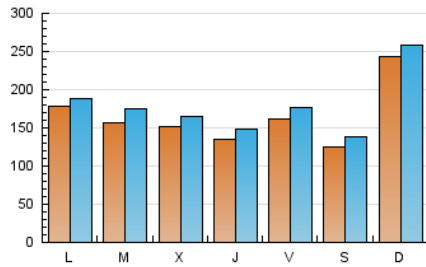

4. Gráficas (Nacional e Internacional)

4.1 Por día de la semana (promedio)

N. únicos / Visitas (x 100)