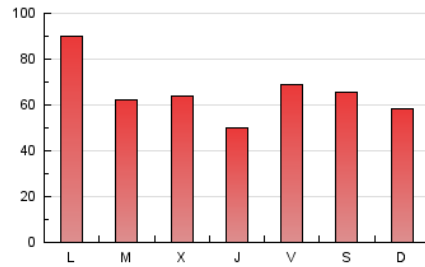

1. Cifras totales y promedios (Nacional e Internacional)

MES - AÑO	NAVEGADORES UNICOS	VISITAS	PAGINAS
Agosto - 2020	99.135	165.569	204.982
PROMEDIO DIARIO	4.749	5.341	6.612
PROMEDIO LUNES-VIERNES	4.766	5.423	6.804
PROMEDIO SABADO-DOMINGO	4.714	5.169	6.209
PAGINAS / VISITAS	1,24		
DURACION MEDIA VISITAS	0:00:42		
DURACION MEDIA PAGINAS	0:02:56		

2. Secciones (Nacional e Internacional)

	PAGINAS	%
HOME	7.666	3.74 %
RESTO	197.316	96.26 %

3. Por día del mes (Nacional e Internacional)

Día	N. únicos	Visitas	Páginas	Día	N. únicos	Visitas	Páginas	Día	N. únicos	Visitas	Páginas
1	4.079	4.749	5.696	11	6.593	7.508	9.506	21	9.550	10.880	13.874
2	3.570	3.846	4.569	12	9.763	10.686	13.088	22	8.686	9.488	11.243
3	3.098	3.492	4.338	13	7.307	8.004	9.642	23	14.174	15.623	17.994
4	4.210	4.725	5.786	14	4.609	5.094	6.201	24	5.079	5.743	7.169
5	3.289	3.918	4.996	15	3.071	3.226	3.866	25	4.023	4.624	5.789
6	3.171	3.698	4.744	16	2.048	2.151	2.623	26	2.104	2.296	2.906
7	3.861	4.711	5.872	17	2.700	3.424	4.394	27	1.096	1.233	1.692
8	7.944	8.802	11.252	18	2.405	2.897	3.828	28	1.086	1.183	1.511
9	2.367	2.532	3.321	19	2.959	3.581	4.578	29	651	692	840
10	17.001	18.922	23.399	20	2.586	3.054	3.910	30	551	584	690
								31	3.598	4.203	5.665

4. Gráficas (Nacional e Internacional)

4.1 Por día de la semana (promedio)

N. únicos / Visitas (x 100)

Páginas (x 100)

4.2 Por franja horaria (promedio)

Visitas (x 1000)

Páginas (x 1000)

4.3 Por meses