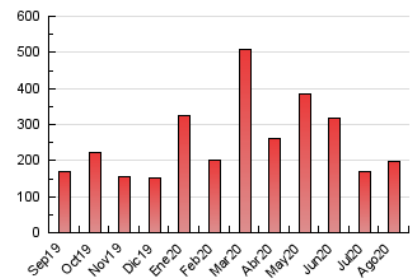

1. Cifras totales y promedios (Nacional)

MES - AÑO	NAVEGADORES UNICOS	VISITAS	PAGINAS
Agosto - 2020	93.602	159.701	198.551
PROMEDIO DIARIO	4.565	5.152	6.405
PROMEDIO LUNES-VIERNES	4.564	5.217	6.577
PROMEDIO SABADO-DOMINGO	4.566	5.015	6.042
PAGINAS / VISITAS	1,24		
DURACION MEDIA VISITAS	0:00:43		
DURACION MEDIA PAGINAS	0:02:57		

2. Secciones (Nacional)

	PAGINAS	%
HOME	7.542	3.80 %
RESTO	191.009	96.20 %

3. Por día del mes (Nacional)

Día	N. únicos	Visitas	Páginas	Día	N. únicos	Visitas	Páginas	Día	N. únicos	Visitas	Páginas
1	3.936	4.604	5.542	11	6.281	7.186	9.138	21	9.299	10.633	13.596
2	3.461	3.734	4.445	12	9.434	10.343	12.679	22	8.494	9.270	11.005
3	2.931	3.321	4.150	13	7.004	7.697	9.307	23	13.919	15.367	17.706
4	4.035	4.550	5.599	14	4.391	4.874	5.954	24	4.900	5.561	6.977
5	3.121	3.748	4.809	15	2.854	3.006	3.630	25	3.813	4.413	5.549
6	3.003	3.527	4.561	16	1.904	2.003	2.455	26	1.918	2.105	2.710
7	3.693	4.535	5.675	17	2.551	3.273	4.234	27	936	1.071	1.527
8	7.757	8.598	11.038	18	2.243	2.732	3.651	28	951	1.046	1.371
9	2.272	2.436	3.214	19	2.785	3.406	4.386	29	557	597	744
10	16.685	18.595	23.021	20	2.407	2.872	3.716	30	506	539	645
								31	3.460	4.059	5.517

4. Gráficas (Nacional)

4.1 Por día de la semana (promedio)

N. únicos / Visitas (x 100)

Páginas (x 100)

4.2 Por franja horaria (promedio)

Visitas (x 1000)

Páginas (x 1000)

4.3 Por meses

N. únicos / Visitas (x 1000)

Páginas (x 1000)

5. Observaciones

Este Medio Electrónico de Comunicación ha sido medido por la herramienta Google Analytics de Google

6. Definiciones básicas (Para más información ver Normas Técnicas para el Control de los Medios Electrónicos de Comunicación)