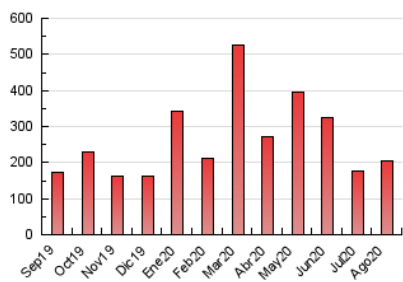

Páginas (x 1000)