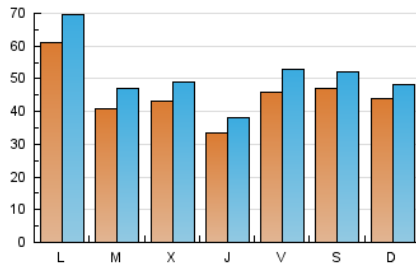

1. Cifras totales y promedios (Nacional)

MES - AÑO	NAVEGADORES UNICOS	VISITAS	PAGINAS
Agosto - 2020	93.602	159.701	198.551
PROMEDIO DIARIO	4.565	5.152	6.405
PROMEDIO LUNES-VIERNES	4.564	5.217	6.577
PROMEDIO SABADO-DOMINGO	4.566	5.015	6.042
PAGINAS / VISITAS	1,24		
DURACION MEDIA VISITAS	0:00:43		
DURACION MEDIA PAGINAS	0:02:57		

2. Secciones (Nacional)

	PAGINAS	%
HOME	7.542	3.80 %
RESTO	191.009	96.20 %

3. Por día del mes (Nacional)

Día	N. únicos	Visitas	Páginas	Día	N. únicos	Visitas	Páginas	Día	N. únicos	Visitas	Páginas
1	3.936	4.604	5.542	11	6.281	7.186	9.138	21	9.299	10.633	13.596
2	3.461	3.734	4.445	12	9.434	10.343	12.679	22	8.494	9.270	11.005
3	2.931	3.321	4.150	13	7.004	7.697	9.307	23	13.919	15.367	17.706
4	4.035	4.550	5.599	14	4.391	4.874	5.954	24	4.900	5.561	6.977
5	3.121	3.748	4.809	15	2.854	3.006	3.630	25	3.813	4.413	5.549
6	3.003	3.527	4.561	16	1.904	2.003	2.455	26	1.918	2.105	2.710
7	3.693	4.535	5.675	17	2.551	3.273	4.234	27	936	1.071	1.527
8	7.757	8.598	11.038	18	2.243	2.732	3.651	28	951	1.046	1.371
9	2.272	2.436	3.214	19	2.785	3.406	4.386	29	557	597	744
10	16.685	18.595	23.021	20	2.407	2.872	3.716	30	506	539	645
								31	3.460	4.059	5.517

4. Gráficas (Nacional)

4.1 Por día de la semana (promedio)

N. únicos / Visitas (x 100)

Páginas (x 100)

4.2 Por franja horaria (promedio)

Visitas (x 1000)

Páginas (x 1000)

4.3 Por meses