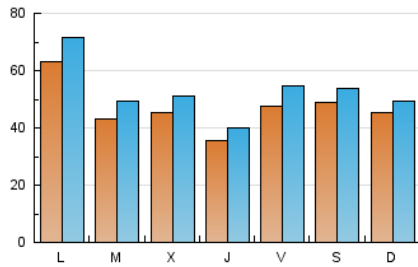

1. Cifras totales y promedios (Nacional e Internacional)

MES - AÑO	NAVEGADORES UNICOS	VISITAS	PAGINAS
Agosto - 2020	99.135	165.569	204.982
PROMEDIO DIARIO	4.749	5.341	6.612
PROMEDIO LUNES-VIERNES	4.766	5.423	6.804
PROMEDIO SABADO-DOMINGO	4.714	5.169	6.209
PAGINAS / VISITAS	1,24		
DURACION MEDIA VISITAS	0:00:42		
DURACION MEDIA PAGINAS	0:02:56		

2. Secciones (Nacional e Internacional)

	PAGINAS	%
HOME	7.666	3.74 %
RESTO	197.316	96.26 %

3. Por día del mes (Nacional e Internacional)

Día	N. únicos	Visitas	Páginas	Día	N. únicos	Visitas	Páginas	Día	N. únicos	Visitas	Páginas
1	4.079	4.749	5.696	11	6.593	7.508	9.506	21	9.550	10.880	13.874
2	3.570	3.846	4.569	12	9.763	10.686	13.088	22	8.686	9.488	11.243
3	3.098	3.492	4.338	13	7.307	8.004	9.642	23	14.174	15.623	17.994
4	4.210	4.725	5.786	14	4.609	5.094	6.201	24	5.079	5.743	7.169
5	3.289	3.918	4.996	15	3.071	3.226	3.866	25	4.023	4.624	5.789
6	3.171	3.698	4.744	16	2.048	2.151	2.623	26	2.104	2.296	2.906
7	3.861	4.711	5.872	17	2.700	3.424	4.394	27	1.096	1.233	1.692
8	7.944	8.802	11.252	18	2.405	2.897	3.828	28	1.086	1.183	1.511
9	2.367	2.532	3.321	19	2.959	3.581	4.578	29	651	692	840
10	17.001	18.922	23.399	20	2.586	3.054	3.910	30	551	584	690
								31	3.598	4.203	5.665

4. Gráficas (Nacional e Internacional)

4.1 Por día de la semana (promedio)

N. únicos / Visitas (x 100)

Páginas (x 100)

4.2 Por franja horaria (promedio)

Visitas (x 1000)

Páginas (x 1000)

4.3 Por meses