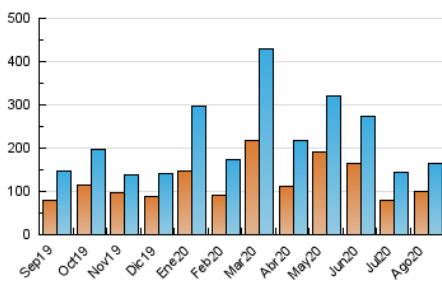

4.3 Por meses

N. únicos / Visitas (x 1000)