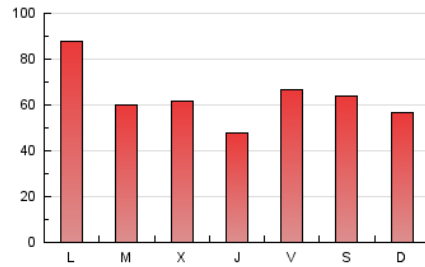

1. Cifras totales y promedios (Nacional)

MES - AÑO	NAVEGADORES UNICOS	VISITAS	PAGINAS
Agosto - 2020	93.602	159.701	198.551
PROMEDIO DIARIO	4.565	5.152	6.405
PROMEDIO LUNES-VIERNES	4.564	5.217	6.577
PROMEDIO SABADO-DOMINGO	4.566	5.015	6.042
PAGINAS / VISITAS	1,24		
DURACION MEDIA VISITAS	0:00:43		
DURACION MEDIA PAGINAS	0:02:57		

2. Secciones (Nacional)

	PAGINAS	%
HOME	7.542	3.80 %
RESTO	191.009	96.20 %

3. Por día del mes (Nacional)

Día	N. únicos	Visitas	Páginas	Día	N. únicos	Visitas	Páginas	Día	N. únicos	Visitas	Páginas
1	3.936	4.604	5.542	11	6.281	7.186	9.138	21	9.299	10.633	13.596
2	3.461	3.734	4.445	12	9.434	10.343	12.679	22	8.494	9.270	11.005
3	2.931	3.321	4.150	13	7.004	7.697	9.307	23	13.919	15.367	17.706
4	4.035	4.550	5.599	14	4.391	4.874	5.954	24	4.900	5.561	6.977
5	3.121	3.748	4.809	15	2.854	3.006	3.630	25	3.813	4.413	5.549
6	3.003	3.527	4.561	16	1.904	2.003	2.455	26	1.918	2.105	2.710
7	3.693	4.535	5.675	17	2.551	3.273	4.234	27	936	1.071	1.527
8	7.757	8.598	11.038	18	2.243	2.732	3.651	28	951	1.046	1.371
9	2.272	2.436	3.214	19	2.785	3.406	4.386	29	557	597	744
10	16.685	18.595	23.021	20	2.407	2.872	3.716	30	506	539	645
								31	3.460	4.059	5.517

4. Gráficas (Nacional)

4.1 Por día de la semana (promedio)

N. únicos / Visitas (x 100)

Páginas (x 100)

4.2 Por franja horaria (promedio)

Visitas (x 1000)

Páginas (x 1000)

4.3 Por meses