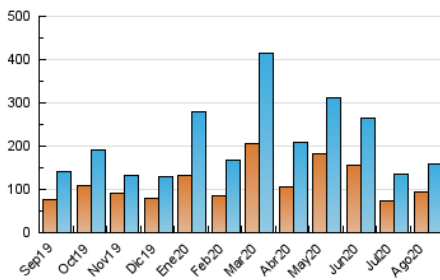

2. Secciones (Nacional)

	PAGINAS	%
HOME	7.542	3.80 %
RESTO	191.009	96.20 %

3. Por día del mes (Nacional)

Día	N. únicos	Visitas	Páginas	Día	N. únicos	Visitas	Páginas	Día	N. únicos	Visitas	Páginas
1	3.936	4.604	5.542	11	6.281	7.186	9.138	21	9.299	10.633	13.596
2	3.461	3.734	4.445	12	9.434	10.343	12.679	22	8.494	9.270	11.005
3	2.931	3.321	4.150	13	7.004	7.697	9.307	23	13.919	15.367	17.706
4	4.035	4.550	5.599	14	4.391	4.874	5.954	24	4.900	5.561	6.977
5	3.121	3.748	4.809	15	2.854	3.006	3.630	25	3.813	4.413	5.549
6	3.003	3.527	4.561	16	1.904	2.003	2.455	26	1.918	2.105	2.710
7	3.693	4.535	5.675	17	2.551	3.273	4.234	27	936	1.071	1.527
8	7.757	8.598	11.038	18	2.243	2.732	3.651	28	951	1.046	1.371
9	2.272	2.436	3.214	19	2.785	3.406	4.386	29	557	597	744
10	16.685	18.595	23.021	20	2.407	2.872	3.716	30	506	539	645
								31	3.460	4.059	5.517

4. Gráficas (Nacional)

4.1 Por día de la semana (promedio)

N. únicos / Visitas (x 100)

Páginas (x 100)

4.2 Por franja horaria (promedio)

Visitas (x 1000)

Páginas (x 1000)

4.3 Por meses

N. únicos / Visitas (x 1000)

Páginas (x 1000)

5. Observaciones

Este Medio Electrónico de Comunicación ha sido medido por la herramienta Google Analytics de Google

6. Definiciones básicas (Para más información ver Normas Técnicas para el Control de los Medios Electrónicos de Comunicación)

Visita:

Una secuencia ininterrumpida de páginas servidas a un usuario válido. Si dicho usuario no realiza peticiones de páginas en un periodo de tiempo (30 min) la siguiente petición constituirá el inicio de una nueva visita.