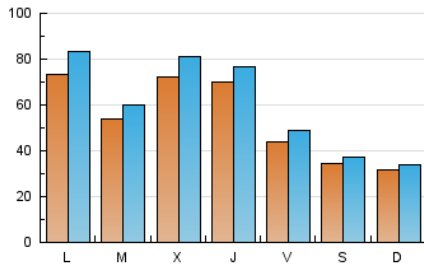

1. Cifras totales y promedios (Nacional e Internacional)

MES - AÑO	NAVEGADORES UNICOS	VISITAS	PAGINAS
Agosto - 2019	90.185	184.711	219.044
PROMEDIO DIARIO	5.375	5.958	7.066
PROMEDIO LUNES-VIERNES	6.217	6.939	8.238
PROMEDIO SABADO-DOMINGO	3.318	3.561	4.201
PAGINAS / VISITAS	1,19		
DURACION MEDIA VISITAS	0:00:33		
DURACION MEDIA PAGINAS	0:02:55		

2. Secciones (Nacional e Internacional)

	PAGINAS	%
HOME	4.113	1.88 %
RESTO	214.931	98.12 %

3. Por día del mes (Nacional e Internacional)

Día	N. únicos	Visitas	Páginas	Día	N. únicos	Visitas	Páginas	Día	N. únicos	Visitas	Páginas
1	5.229	5.955	7.226	11	1.735	1.868	2.295	21	6.795	7.685	8.971
2	3.695	4.093	4.952	12	5.048	5.535	6.613	22	5.770	6.567	7.820
3	4.330	4.719	5.491	13	3.399	3.788	4.570	23	2.069	2.436	3.047
4	2.036	2.176	2.615	14	9.464	10.559	12.377	24	2.128	2.302	2.766
5	5.827	6.878	8.667	15	5.886	6.260	7.433	25	2.786	3.113	3.703
6	3.453	4.035	4.970	16	3.119	3.530	4.626	26	4.207	5.140	6.177
7	7.418	8.544	10.223	17	1.653	1.822	2.143	27	7.847	8.615	9.961
8	12.863	13.903	16.239	18	6.146	6.372	7.182	28	5.262	5.712	6.638
9	7.656	8.415	9.941	19	14.145	15.770	18.044	29	5.179	5.690	6.641
10	5.351	5.703	6.728	20	6.959	7.502	8.634	30	5.481	6.046	7.463
								31	3.699	3.978	4.888

4. Gráficas (Nacional e Internacional)

4.1 Por día de la semana (promedio)

N. únicos / Visitas (x 100)

Páginas (x 100)

4.2 Por franja horaria (promedio)

Visitas (x 1000)

Páginas (x 1000)

4.3 Por meses