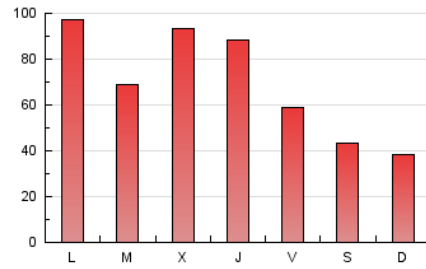

1. Cifras totales y promedios (Nacional)

MES - AÑO	NAVEGADORES UNICOS	VISITAS	PAGINAS
Agosto - 2019	86.820	180.486	214.325
PROMEDIO DIARIO	5.242	5.822	6.914
PROMEDIO LUNES-VIERNES	6.062	6.781	8.060
PROMEDIO SABADO-DOMINGO	3.236	3.479	4.111
PAGINAS / VISITAS	1,19		
DURACION MEDIA VISITAS	0:00:33		
DURACION MEDIA PAGINAS	0:02:56		

2. Secciones (Nacional)

	PAGINAS	%
HOME	3.959	1.85 %
RESTO	210.366	98.15 %

3. Por día del mes (Nacional)

Día	N. únicos	Visitas	Páginas	Día	N. únicos	Visitas	Páginas	Día	N. únicos	Visitas	Páginas
1	5.082	5.802	7.059	11	1.657	1.792	2.208	21	6.550	7.432	8.662
2	3.558	3.956	4.804	12	4.918	5.405	6.473	22	5.357	6.154	7.332
3	4.213	4.604	5.368	13	3.287	3.675	4.450	23	1.914	2.282	2.882
4	1.959	2.099	2.533	14	9.283	10.365	12.163	24	2.030	2.202	2.653
5	5.711	6.761	8.530	15	5.772	6.143	7.290	25	2.680	3.007	3.595
6	3.348	3.931	4.863	16	3.044	3.452	4.542	26	4.106	5.035	6.063
7	7.291	8.406	10.065	17	1.621	1.790	2.106	27	7.726	8.479	9.811
8	12.622	13.626	15.920	18	6.077	6.305	7.109	28	5.145	5.592	6.510
9	7.506	8.253	9.769	19	13.927	15.583	17.830	29	5.096	5.606	6.549
10	5.253	5.604	6.617	20	6.768	7.315	8.428	30	5.357	5.923	7.329
								31	3.631	3.907	4.812

4. Gráficas (Nacional)

4.1 Por día de la semana (promedio)

N. únicos / Visitas (x 100)

Páginas (x 100)

4.2 Por franja horaria (promedio)

Visitas (x 1000)

Páginas (x 1000)

4.3 Por meses