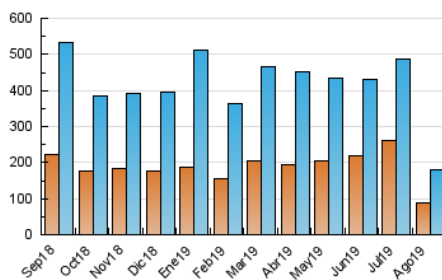

4.3 Por meses

N. únicos / Visitas (x 1000)