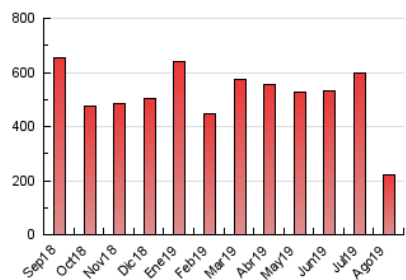

Páginas (x 1000)