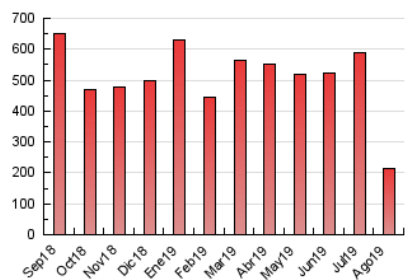

Páginas (x 1000)