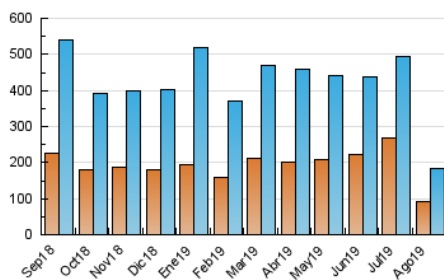

4.3 Por meses

N. únicos / Visitas (x 1000)