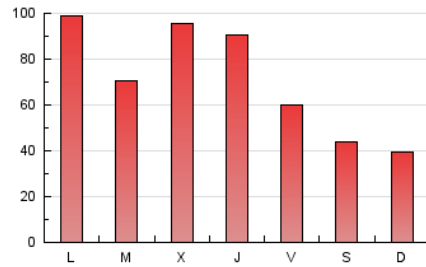

1. Cifras totales y promedios (Nacional e Internacional)

MES - AÑO	NAVEGADORES UNICOS	VISITAS	PAGINAS
Agosto - 2019	90.185	184.711	219.044
PROMEDIO DIARIO	5.375	5.958	7.066
PROMEDIO LUNES-VIERNES	6.217	6.939	8.238
PROMEDIO SABADO-DOMINGO	3.318	3.561	4.201
PAGINAS / VISITAS	1,19		
DURACION MEDIA VISITAS	0:00:33		
DURACION MEDIA PAGINAS	0:02:55		

2. Secciones (Nacional e Internacional)

	PAGINAS	%
HOME	4.113	1.88 %
RESTO	214.931	98.12 %

3. Por día del mes (Nacional e Internacional)

Día	N. únicos	Visitas	Páginas	Día	N. únicos	Visitas	Páginas	Día	N. únicos	Visitas	Páginas
1	5.229	5.955	7.226	11	1.735	1.868	2.295	21	6.795	7.685	8.971
2	3.695	4.093	4.952	12	5.048	5.535	6.613	22	5.770	6.567	7.820
3	4.330	4.719	5.491	13	3.399	3.788	4.570	23	2.069	2.436	3.047
4	2.036	2.176	2.615	14	9.464	10.559	12.377	24	2.128	2.302	2.766
5	5.827	6.878	8.667	15	5.886	6.260	7.433	25	2.786	3.113	3.703
6	3.453	4.035	4.970	16	3.119	3.530	4.626	26	4.207	5.140	6.177
7	7.418	8.544	10.223	17	1.653	1.822	2.143	27	7.847	8.615	9.961
8	12.863	13.903	16.239	18	6.146	6.372	7.182	28	5.262	5.712	6.638
9	7.656	8.415	9.941	19	14.145	15.770	18.044	29	5.179	5.690	6.641
10	5.351	5.703	6.728	20	6.959	7.502	8.634	30	5.481	6.046	7.463
								31	3.699	3.978	4.888

4. Gráficas (Nacional e Internacional)

4.1 Por día de la semana (promedio)

N. únicos / Visitas (x 100)

Páginas (x 100)

4.2 Por franja horaria (promedio)

Visitas (x 1000)

Páginas (x 1000)

4.3 Por meses