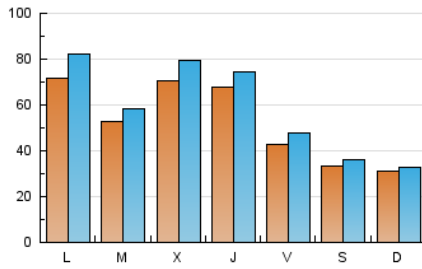

1. Cifras totales y promedios (Nacional)

MES - AÑO	NAVEGADORES UNICOS	VISITAS	PAGINAS
Agosto - 2019	86.820	180.486	214.325
PROMEDIO DIARIO	5.242	5.822	6.914
PROMEDIO LUNES-VIERNES	6.062	6.781	8.060
PROMEDIO SABADO-DOMINGO	3.236	3.479	4.111
PAGINAS / VISITAS	1,19		
DURACION MEDIA VISITAS	0:00:33		
DURACION MEDIA PAGINAS	0:02:56		

2. Secciones (Nacional)

	PAGINAS	%
HOME	3.959	1.85 %
RESTO	210.366	98.15 %

3. Por día del mes (Nacional)

Día	N. únicos	Visitas	Páginas	Día	N. únicos	Visitas	Páginas	Día	N. únicos	Visitas	Páginas
1	5.082	5.802	7.059	11	1.657	1.792	2.208	21	6.550	7.432	8.662
2	3.558	3.956	4.804	12	4.918	5.405	6.473	22	5.357	6.154	7.332
3	4.213	4.604	5.368	13	3.287	3.675	4.450	23	1.914	2.282	2.882
4	1.959	2.099	2.533	14	9.283	10.365	12.163	24	2.030	2.202	2.653
5	5.711	6.761	8.530	15	5.772	6.143	7.290	25	2.680	3.007	3.595
6	3.348	3.931	4.863	16	3.044	3.452	4.542	26	4.106	5.035	6.063
7	7.291	8.406	10.065	17	1.621	1.790	2.106	27	7.726	8.479	9.811
8	12.622	13.626	15.920	18	6.077	6.305	7.109	28	5.145	5.592	6.510
9	7.506	8.253	9.769	19	13.927	15.583	17.830	29	5.096	5.606	6.549
10	5.253	5.604	6.617	20	6.768	7.315	8.428	30	5.357	5.923	7.329
								31	3.631	3.907	4.812

4. Gráficas (Nacional)

4.1 Por día de la semana (promedio)

N. únicos / Visitas (x 100)

Páginas (x 100)

4.2 Por franja horaria (promedio)

Visitas (x 1000)

Páginas (x 1000)

4.3 Por meses