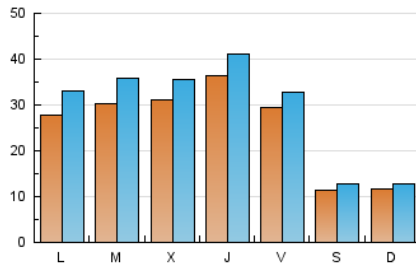

1. Cifras totales y promedios (Nacional)

MES - AÑO	NAVEGADORES UNICOS	VISITAS	PAGINAS
Abril - 2021	39.517	88.782	111.916
PROMEDIO DIARIO	2.595	2.959	3.731
PROMEDIO LUNES-VIERNES	3.118	3.572	4.504
PROMEDIO SABADO-DOMINGO	1.156	1.275	1.605
PAGINAS / VISITAS	1,26		
DURACION MEDIA VISITAS	0:01:03		
DURACION MEDIA PAGINAS	0:03:16		

2. Secciones (Nacional)

	PAGINAS	%
HOME	6.168	5.51 %
RESTO	105.748	94.49 %

3. Por día del mes (Nacional)

Día	N. únicos	Visitas	Páginas	Día	N. únicos	Visitas	Páginas	Día	N. únicos	Visitas	Páginas
1	1.712	1.865	2.242	11	1.359	1.506	1.819	21	2.437	2.678	3.386
2	812	893	1.141	12	4.588	5.379	7.193	22	5.410	5.915	7.828
3	1.041	1.249	1.606	13	2.684	3.485	4.640	23	6.886	7.335	8.654
4	677	752	925	14	1.458	1.734	2.377	24	2.109	2.275	2.751
5	3.026	3.727	4.633	15	1.536	1.919	2.480	25	2.231	2.364	2.885
6	1.397	1.775	2.409	16	1.258	1.506	2.027	26	1.933	2.149	2.814
7	1.901	2.731	3.810	17	532	585	910	27	5.450	5.812	6.876
8	3.027	3.802	4.741	18	415	449	658	28	6.645	7.028	8.565
9	1.777	2.358	3.207	19	1.590	1.999	2.583	29	6.476	7.008	8.370
10	881	1.019	1.284	20	2.593	3.228	3.996	30	4.000	4.257	5.106

4. Gráficas (Nacional)

4.1 Por día de la semana (promedio)

N. únicos / Visitas (x 100)

Páginas (x 100)

4.2 Por franja horaria (promedio)

Visitas (x 1000)

Páginas (x 1000)

4.3 Por meses