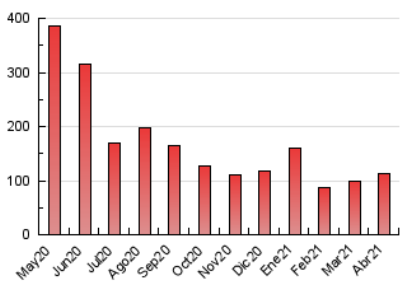

1. Cifras totales y promedios (Nacional)

MES - AÑO	NAVEGADORES UNICOS	VISITAS	PAGINAS
Abril - 2021	39.517	88.782	111.916
PROMEDIO DIARIO	2.595	2.959	3.731
PROMEDIO LUNES-VIERNES	3.118	3.572	4.504
PROMEDIO SABADO-DOMINGO	1.156	1.275	1.605
PAGINAS / VISITAS	1,26		
DURACION MEDIA VISITAS	0:01:03		
DURACION MEDIA PAGINAS	0:03:16		

2. Secciones (Nacional)

	PAGINAS	%
HOME	6.168	5.51 %
RESTO	105.748	94.49 %

3. Por día del mes (Nacional)

Día	N. únicos	Visitas	Páginas	Día	N. únicos	Visitas	Páginas	Día	N. únicos	Visitas	Páginas
1	1.712	1.865	2.242	11	1.359	1.506	1.819	21	2.437	2.678	3.386
2	812	893	1.141	12	4.588	5.379	7.193	22	5.410	5.915	7.828
3	1.041	1.249	1.606	13	2.684	3.485	4.640	23	6.886	7.335	8.654
4	677	752	925	14	1.458	1.734	2.377	24	2.109	2.275	2.751
5	3.026	3.727	4.633	15	1.536	1.919	2.480	25	2.231	2.364	2.885
6	1.397	1.775	2.409	16	1.258	1.506	2.027	26	1.933	2.149	2.814
7	1.901	2.731	3.810	17	532	585	910	27	5.450	5.812	6.876
8	3.027	3.802	4.741	18	415	449	658	28	6.645	7.028	8.565
9	1.777	2.358	3.207	19	1.590	1.999	2.583	29	6.476	7.008	8.370
10	881	1.019	1.284	20	2.593	3.228	3.996	30	4.000	4.257	5.106

4. Gráficas (Nacional)

4.1 Por día de la semana (promedio)

N. únicos / Visitas (x 100)

Páginas (x 100)

4.2 Por franja horaria (promedio)

Visitas (x 1000)

Páginas (x 1000)

4.3 Por meses

N. únicos / Visitas (x 1000)

Páginas (x 1000)

5. Observaciones

Este Medio Electrónico de Comunicación ha sido medido por la herramienta Google Analytics de Google

6. Definiciones básicas (Para más información ver Normas Técnicas para el Control de los Medios Electrónicos de Comunicación)