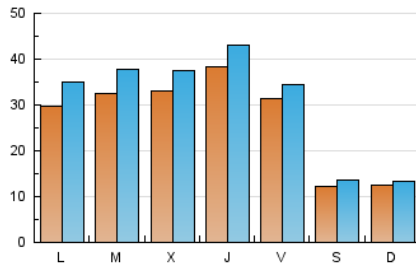

1. Cifras totales y promedios (Nacional e Internacional)

MES - AÑO	NAVEGADORES UNICOS	VISITAS	PAGINAS
Abril - 2021	44.003	93.645	116.920
PROMEDIO DIARIO	2.756	3.122	3.897
PROMEDIO LUNES-VIERNES	3.312	3.766	4.704
PROMEDIO SABADO-DOMINGO	1.229	1.349	1.680
PAGINAS / VISITAS	1,25		
DURACION MEDIA VISITAS	0:01:00		
DURACION MEDIA PAGINAS	0:03:15		

2. Secciones (Nacional e Internacional)

	PAGINAS	%
HOME	6.229	5.33 %
RESTO	110.691	94.67 %

3. Por día del mes (Nacional e Internacional)

Día	N. únicos	Visitas	Páginas	Día	N. únicos	Visitas	Páginas	Día	N. únicos	Visitas	Páginas
1	1.787	1.942	2.322	11	1.420	1.567	1.882	21	2.540	2.781	3.495
2	869	950	1.198	12	4.768	5.559	7.390	22	5.655	6.162	8.078
3	1.101	1.309	1.667	13	2.892	3.696	4.859	23	7.135	7.587	8.913
4	728	804	978	14	1.627	1.903	2.548	24	2.255	2.421	2.902
5	3.178	3.880	4.789	15	1.625	2.013	2.577	25	2.366	2.501	3.022
6	1.555	1.934	2.578	16	1.339	1.587	2.111	26	2.204	2.420	3.091
7	2.131	2.962	4.042	17	552	605	932	27	5.781	6.144	7.217
8	3.252	4.029	4.971	18	439	473	684	28	6.972	7.360	8.907
9	1.990	2.571	3.422	19	1.693	2.103	2.699	29	6.839	7.355	8.723
10	971	1.109	1.376	20	2.724	3.362	4.134	30	4.298	4.556	5.413

4. Gráficas (Nacional e Internacional)

4.1 Por día de la semana (promedio)

N. únicos / Visitas (x 100)

Páginas (x 100)

4.2 Por franja horaria (promedio)

Visitas (x 1000)

Páginas (x 1000)

4.3 Por meses