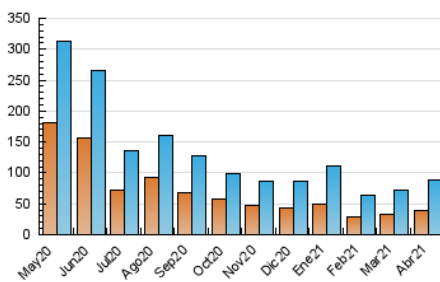

4.3 Por meses

N. únicos / Visitas (x 1000)