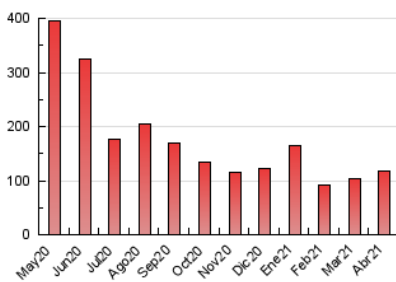

Páginas (x 1000)