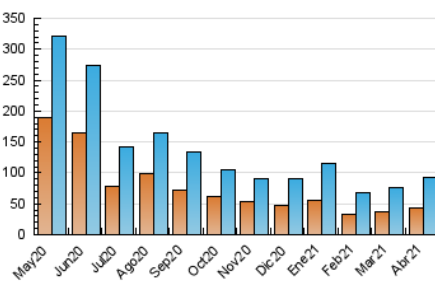

4.3 Por meses

N. únicos / Visitas (x 1000)