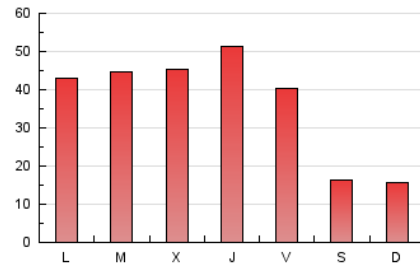

1. Cifras totales y promedios (Nacional)

MES - AÑO	NAVEGADORES UNICOS	VISITAS	PAGINAS
Abril - 2021	39.517	88.782	111.916
PROMEDIO DIARIO	2.595	2.959	3.731
PROMEDIO LUNES-VIERNES	3.118	3.572	4.504
PROMEDIO SABADO-DOMINGO	1.156	1.275	1.605
PAGINAS / VISITAS	1,26		
DURACION MEDIA VISITAS	0:01:03		
DURACION MEDIA PAGINAS	0:03:16		

2. Secciones (Nacional)

	PAGINAS	%
HOME	6.168	5.51 %
RESTO	105.748	94.49 %

3. Por día del mes (Nacional)

Día	N. únicos	Visitas	Páginas	Día	N. únicos	Visitas	Páginas	Día	N. únicos	Visitas	Páginas
1	1.712	1.865	2.242	11	1.359	1.506	1.819	21	2.437	2.678	3.386
2	812	893	1.141	12	4.588	5.379	7.193	22	5.410	5.915	7.828
3	1.041	1.249	1.606	13	2.684	3.485	4.640	23	6.886	7.335	8.654
4	677	752	925	14	1.458	1.734	2.377	24	2.109	2.275	2.751
5	3.026	3.727	4.633	15	1.536	1.919	2.480	25	2.231	2.364	2.885
6	1.397	1.775	2.409	16	1.258	1.506	2.027	26	1.933	2.149	2.814
7	1.901	2.731	3.810	17	532	585	910	27	5.450	5.812	6.876
8	3.027	3.802	4.741	18	415	449	658	28	6.645	7.028	8.565
9	1.777	2.358	3.207	19	1.590	1.999	2.583	29	6.476	7.008	8.370
10	881	1.019	1.284	20	2.593	3.228	3.996	30	4.000	4.257	5.106

4. Gráficas (Nacional)

4.1 Por día de la semana (promedio)

N. únicos / Visitas (x 100)

Páginas (x 100)

4.2 Por franja horaria (promedio)

Visitas (x 1000)

Páginas (x 1000)

4.3 Por meses