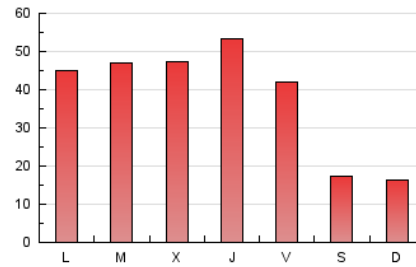

1. Cifras totales y promedios (Nacional e Internacional)

MES - AÑO	NAVEGADORES UNICOS	VISITAS	PAGINAS
Abril - 2021	44.003	93.645	116.920
PROMEDIO DIARIO	2.756	3.122	3.897
PROMEDIO LUNES-VIERNES	3.312	3.766	4.704
PROMEDIO SABADO-DOMINGO	1.229	1.349	1.680
PAGINAS / VISITAS	1,25		
DURACION MEDIA VISITAS	0:01:00		
DURACION MEDIA PAGINAS	0:03:15		

2. Secciones (Nacional e Internacional)

	PAGINAS	%
HOME	6.229	5.33 %
RESTO	110.691	94.67 %

3. Por día del mes (Nacional e Internacional)

Día	N. únicos	Visitas	Páginas	Día	N. únicos	Visitas	Páginas	Día	N. únicos	Visitas	Páginas
1	1.787	1.942	2.322	11	1.420	1.567	1.882	21	2.540	2.781	3.495
2	869	950	1.198	12	4.768	5.559	7.390	22	5.655	6.162	8.078
3	1.101	1.309	1.667	13	2.892	3.696	4.859	23	7.135	7.587	8.913
4	728	804	978	14	1.627	1.903	2.548	24	2.255	2.421	2.902
5	3.178	3.880	4.789	15	1.625	2.013	2.577	25	2.366	2.501	3.022
6	1.555	1.934	2.578	16	1.339	1.587	2.111	26	2.204	2.420	3.091
7	2.131	2.962	4.042	17	552	605	932	27	5.781	6.144	7.217
8	3.252	4.029	4.971	18	439	473	684	28	6.972	7.360	8.907
9	1.990	2.571	3.422	19	1.693	2.103	2.699	29	6.839	7.355	8.723
10	971	1.109	1.376	20	2.724	3.362	4.134	30	4.298	4.556	5.413

4. Gráficas (Nacional e Internacional)

4.1 Por día de la semana (promedio)

N. únicos / Visitas (x 100)

Páginas (x 100)

4.2 Por franja horaria (promedio)

Visitas (x 1000)

Páginas (x 1000)

4.3 Por meses