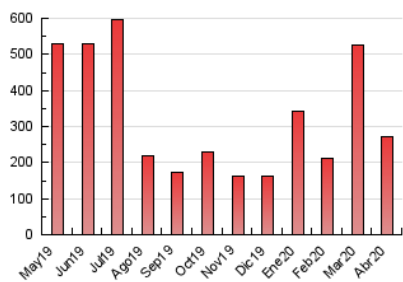

Páginas (x 1000)