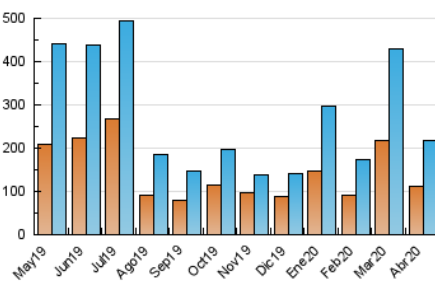

4.3 Por meses

N. únicos / Visitas (x 1000)