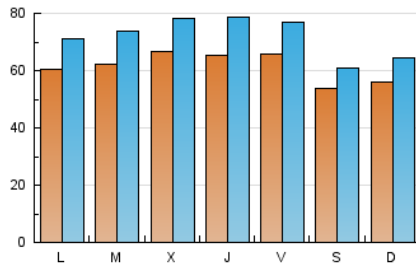

1. Cifras totales y promedios (Nacional e Internacional)

MES - AÑO	NAVEGADORES UNICOS	VISITAS	PAGINAS
Abril - 2020	112.054	217.099	271.088
PROMEDIO DIARIO	6.178	7.237	9.036
PROMEDIO LUNES-VIERNES	6.431	7.592	9.515
PROMEDIO SABADO-DOMINGO	5.483	6.259	7.719
PAGINAS / VISITAS	1,25		
DURACION MEDIA VISITAS	0:00:54		
DURACION MEDIA PAGINAS	0:03:39		

2. Secciones (Nacional e Internacional)

	PAGINAS	%
HOME	8.471	3.12 %
RESTO	262.617	96.88 %

3. Por día del mes (Nacional e Internacional)

Día	N. únicos	Visitas	Páginas	Día	N. únicos	Visitas	Páginas	Día	N. únicos	Visitas	Páginas
1	9.407	11.346	14.434	11	6.186	6.832	8.137	21	5.396	6.624	8.526
2	6.987	8.525	11.170	12	10.991	12.472	14.805	22	9.879	10.823	12.777
3	6.465	7.715	9.881	13	7.771	8.711	10.422	23	8.208	9.578	11.761
4	4.843	5.106	6.309	14	6.335	7.666	9.581	24	5.843	6.875	8.632
5	2.057	2.226	3.020	15	5.933	7.303	9.070	25	5.951	6.881	8.510
6	5.814	7.017	8.715	16	5.587	6.824	8.749	26	5.741	6.821	8.663
7	8.400	9.666	11.934	17	6.749	7.880	9.807	27	6.066	7.265	8.924
8	4.898	5.533	7.053	18	4.513	5.497	6.978	28	4.687	5.638	7.131
9	6.001	6.851	8.598	19	3.582	4.235	5.326	29	3.275	4.001	5.193
10	7.254	8.306	10.175	20	4.533	5.371	6.932	30	5.992	7.511	9.875

4. Gráficas (Nacional e Internacional)

4.1 Por día de la semana (promedio)

N. únicos / Visitas (x 100)

Páginas (x 100)

4.2 Por franja horaria (promedio)

Visitas (x 1000)

Páginas (x 1000)

4.3 Por meses