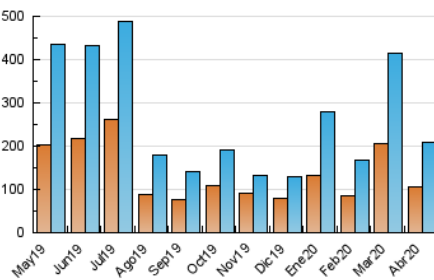

4.3 Por meses

N. únicos / Visitas (x 1000)