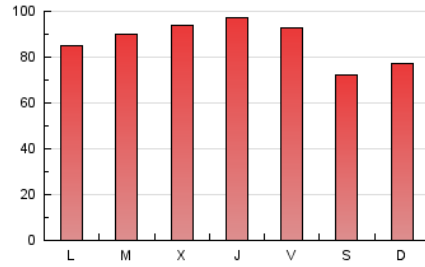

1. Cifras totales y promedios (Nacional)

MES - AÑO	NAVEGADORES UNICOS	VISITAS	PAGINAS
Abril - 2020	105.168	209.391	262.507
PROMEDIO DIARIO	5.926	6.980	8.750
PROMEDIO LUNES-VIERNES	6.168	7.326	9.220
PROMEDIO SABADO-DOMINGO	5.260	6.028	7.459
PAGINAS / VISITAS	1,25		
DURACION MEDIA VISITAS	0:00:56		
DURACION MEDIA PAGINAS	0:03:41		

2. Secciones (Nacional)

	PAGINAS	%
HOME	8.231	3.14 %
RESTO	254.276	96.86 %

3. Por día del mes (Nacional)

Día	N. únicos	Visitas	Páginas	Día	N. únicos	Visitas	Páginas	Día	N. únicos	Visitas	Páginas
1	9.012	10.943	13.982	11	5.992	6.612	7.894	21	5.161	6.387	8.275
2	6.683	8.208	10.827	12	10.765	12.239	14.534	22	9.559	10.501	12.405
3	6.152	7.387	9.511	13	7.524	8.481	10.173	23	7.897	9.243	11.401
4	4.554	4.815	5.984	14	6.117	7.438	9.301	24	5.504	6.530	8.236
5	1.911	2.076	2.837	15	5.700	7.061	8.813	25	5.681	6.604	8.222
6	5.599	6.798	8.480	16	5.311	6.541	8.453	26	5.518	6.595	8.411
7	8.145	9.413	11.663	17	6.452	7.598	9.491	27	5.803	7.004	8.648
8	4.693	5.324	6.805	18	4.275	5.254	6.705	28	4.409	5.357	6.803
9	5.795	6.643	8.371	19	3.381	4.027	5.086	29	3.046	3.768	4.934
10	7.036	8.084	9.932	20	4.313	5.148	6.675	30	5.792	7.312	9.655

4. Gráficas (Nacional)

4.1 Por día de la semana (promedio)

N. únicos / Visitas (x 100)

Páginas (x 100)

4.2 Por franja horaria (promedio)

Visitas (x 1000)

Páginas (x 1000)

4.3 Por meses