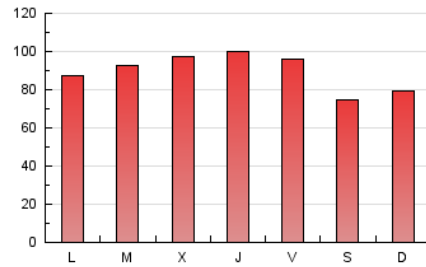

1. Cifras totales y promedios (Nacional e Internacional)

MES - AÑO	NAVEGADORES UNICOS	VISITAS	PAGINAS
Abril - 2020	112.054	217.099	271.088
PROMEDIO DIARIO	6.178	7.237	9.036
PROMEDIO LUNES-VIERNES	6.431	7.592	9.515
PROMEDIO SABADO-DOMINGO	5.483	6.259	7.719
PAGINAS / VISITAS	1,25		
DURACION MEDIA VISITAS	0:00:54		
DURACION MEDIA PAGINAS	0:03:39		

2. Secciones (Nacional e Internacional)

	PAGINAS	%
HOME	8.471	3.12 %
RESTO	262.617	96.88 %

3. Por día del mes (Nacional e Internacional)

Día	N. únicos	Visitas	Páginas	Día	N. únicos	Visitas	Páginas	Día	N. únicos	Visitas	Páginas
1	9.407	11.346	14.434	11	6.186	6.832	8.137	21	5.396	6.624	8.526
2	6.987	8.525	11.170	12	10.991	12.472	14.805	22	9.879	10.823	12.777
3	6.465	7.715	9.881	13	7.771	8.711	10.422	23	8.208	9.578	11.761
4	4.843	5.106	6.309	14	6.335	7.666	9.581	24	5.843	6.875	8.632
5	2.057	2.226	3.020	15	5.933	7.303	9.070	25	5.951	6.881	8.510
6	5.814	7.017	8.715	16	5.587	6.824	8.749	26	5.741	6.821	8.663
7	8.400	9.666	11.934	17	6.749	7.880	9.807	27	6.066	7.265	8.924
8	4.898	5.533	7.053	18	4.513	5.497	6.978	28	4.687	5.638	7.131
9	6.001	6.851	8.598	19	3.582	4.235	5.326	29	3.275	4.001	5.193
10	7.254	8.306	10.175	20	4.533	5.371	6.932	30	5.992	7.511	9.875

4. Gráficas (Nacional e Internacional)

4.1 Por día de la semana (promedio)

N. únicos / Visitas (x 100)

Páginas (x 100)

4.2 Por franja horaria (promedio)

Visitas (x 1000)

Páginas (x 1000)

4.3 Por meses