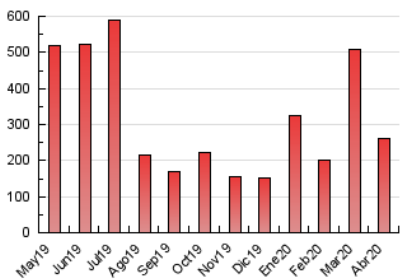

Páginas (x 1000)