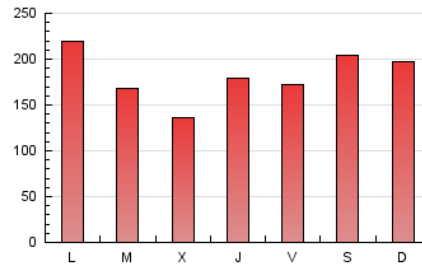

1. Cifras totales y promedios (Nacional)

MES - AÑO	NAVEGADORES UNICOS	VISITAS	PAGINAS
Abril - 2019	194.864	451.040	549.770
PROMEDIO DIARIO	13.575	15.035	18.326
PROMEDIO LUNES-VIERNES	13.159	14.573	17.691
PROMEDIO SABADO-DOMINGO	14.721	16.304	20.070
PAGINAS / VISITAS	1,22		
DURACION MEDIA VISITAS	0:00:34		
DURACION MEDIA PAGINAS	0:02:32		

2. Secciones (Nacional)

	PAGINAS	%
HOME	7.747	1.41 %
RESTO	542.023	98.59 %

3. Por día del mes (Nacional)

Día	N. únicos	Visitas	Páginas	Día	N. únicos	Visitas	Páginas	Día	N. únicos	Visitas	Páginas
1	24.378	26.789	31.578	11	9.892	10.656	12.390	21	7.781	8.133	9.991
2	21.540	24.880	29.879	12	10.932	12.141	14.239	22	15.066	15.808	18.313
3	13.361	14.350	17.664	13	8.904	9.488	11.481	23	12.597	13.631	16.063
4	7.649	8.444	10.161	14	13.798	14.307	16.482	24	11.890	12.921	15.388
5	8.087	8.957	11.432	15	12.224	13.198	15.767	25	11.495	12.473	15.221
6	26.929	31.240	39.952	16	7.048	7.748	9.446	26	20.479	23.321	27.827
7	27.472	32.864	41.976	17	6.393	7.247	9.594	27	17.089	17.833	20.738
8	24.547	28.091	35.309	18	24.387	27.412	34.167	28	8.692	9.080	10.607
9	15.522	17.038	20.739	19	11.405	12.284	15.465	29	6.253	7.193	9.084
10	8.995	9.798	11.712	20	7.105	7.487	9.333	30	5.349	6.228	7.772

4. Gráficas (Nacional)

4.1 Por día de la semana (promedio)

N. únicos / Visitas (x 100)

Páginas (x 100)

4.2 Por franja horaria (promedio)

Visitas (x 1000)

Páginas (x 1000)

4.3 Por meses