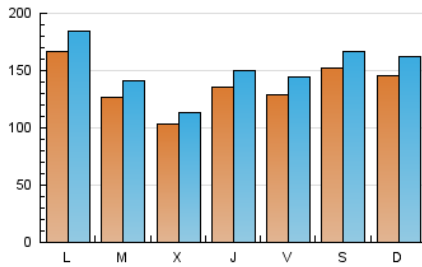

1. Cifras totales y promedios (Nacional e Internacional)

MES - AÑO	NAVEGADORES UNICOS	VISITAS	PAGINAS
Abril - 2019	199.612	457.186	556.706
PROMEDIO DIARIO	13.774	15.240	18.557
PROMEDIO LUNES-VIERNES	13.369	14.791	17.934
PROMEDIO SABADO-DOMINGO	14.889	16.474	20.269
PAGINAS / VISITAS	1,22		
DURACION MEDIA VISITAS	0:00:33		
DURACION MEDIA PAGINAS	0:02:32		

2. Secciones (Nacional e Internacional)

	PAGINAS	%
HOME	7.846	1.41 %
RESTO	548.860	98.59 %

3. Por día del mes (Nacional e Internacional)

Día	N. únicos	Visitas	Páginas	Día	N. únicos	Visitas	Páginas	Día	N. únicos	Visitas	Páginas
1	24.700	27.103	31.933	11	10.104	10.861	12.609	21	7.900	8.255	10.127
2	21.858	25.181	30.202	12	11.154	12.383	14.503	22	15.184	15.978	18.509
3	13.544	14.548	17.878	13	9.000	9.588	11.599	23	12.743	13.828	16.270
4	7.826	8.618	10.347	14	13.898	14.407	16.597	24	12.150	13.147	15.623
5	8.250	9.119	11.607	15	12.360	13.383	15.978	25	11.768	12.761	15.538
6	27.140	31.434	40.203	16	7.212	7.918	9.636	26	20.802	23.664	28.203
7	27.722	33.119	42.308	17	6.529	7.403	9.773	27	17.382	18.150	21.074
8	24.878	28.391	35.669	18	24.613	27.622	34.428	28	8.868	9.254	10.797
9	15.792	17.300	21.018	19	11.504	12.406	15.630	29	6.419	7.359	9.273
10	9.218	10.032	11.971	20	7.199	7.586	9.449	30	5.506	6.388	7.954

4. Gráficas (Nacional e Internacional)

4.1 Por día de la semana (promedio)

N. únicos / Visitas (x 100)

Páginas (x 100)

4.2 Por franja horaria (promedio)

Visitas (x 1000)

Páginas (x 1000)

4.3 Por meses