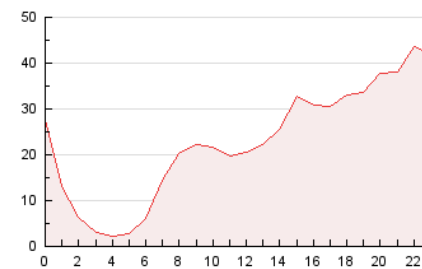

2. Secciones (Nacional)

	PAGINAS	%
HOME	7.747	1.41 %
RESTO	542.023	98.59 %

3. Por día del mes (Nacional)

Día	N. únicos	Visitas	Páginas	Día	N. únicos	Visitas	Páginas	Día	N. únicos	Visitas	Páginas
1	24.378	26.789	31.578	11	9.892	10.656	12.390	21	7.781	8.133	9.991
2	21.540	24.880	29.879	12	10.932	12.141	14.239	22	15.066	15.808	18.313
3	13.361	14.350	17.664	13	8.904	9.488	11.481	23	12.597	13.631	16.063
4	7.649	8.444	10.161	14	13.798	14.307	16.482	24	11.890	12.921	15.388
5	8.087	8.957	11.432	15	12.224	13.198	15.767	25	11.495	12.473	15.221
6	26.929	31.240	39.952	16	7.048	7.748	9.446	26	20.479	23.321	27.827
7	27.472	32.864	41.976	17	6.393	7.247	9.594	27	17.089	17.833	20.738
8	24.547	28.091	35.309	18	24.387	27.412	34.167	28	8.692	9.080	10.607
9	15.522	17.038	20.739	19	11.405	12.284	15.465	29	6.253	7.193	9.084
10	8.995	9.798	11.712	20	7.105	7.487	9.333	30	5.349	6.228	7.772

4. Gráficas (Nacional)

4.1 Por día de la semana (promedio)

N. únicos / Visitas (x 100)

Páginas (x 100)

4.2 Por franja horaria (promedio)

Visitas (x 1000)

Páginas (x 1000)

4.3 Por meses