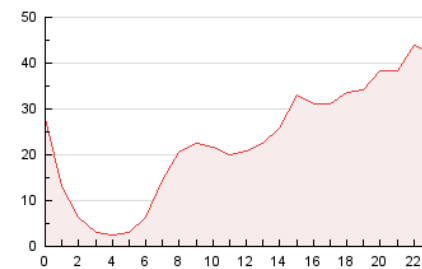

2. Secciones (Nacional e Internacional)

	PAGINAS	%
HOME	7.846	1.41 %
RESTO	548.860	98.59 %

3. Por día del mes (Nacional e Internacional)

Día	N. únicos	Visitas	Páginas	Día	N. únicos	Visitas	Páginas	Día	N. únicos	Visitas	Páginas
1	24.700	27.103	31.933	11	10.104	10.861	12.609	21	7.900	8.255	10.127
2	21.858	25.181	30.202	12	11.154	12.383	14.503	22	15.184	15.978	18.509
3	13.544	14.548	17.878	13	9.000	9.588	11.599	23	12.743	13.828	16.270
4	7.826	8.618	10.347	14	13.898	14.407	16.597	24	12.150	13.147	15.623
5	8.250	9.119	11.607	15	12.360	13.383	15.978	25	11.768	12.761	15.538
6	27.140	31.434	40.203	16	7.212	7.918	9.636	26	20.802	23.664	28.203
7	27.722	33.119	42.308	17	6.529	7.403	9.773	27	17.382	18.150	21.074
8	24.878	28.391	35.669	18	24.613	27.622	34.428	28	8.868	9.254	10.797
9	15.792	17.300	21.018	19	11.504	12.406	15.630	29	6.419	7.359	9.273
10	9.218	10.032	11.971	20	7.199	7.586	9.449	30	5.506	6.388	7.954

4. Gráficas (Nacional e Internacional)

4.1 Por día de la semana (promedio)

N. únicos / Visitas (x 100)

Páginas (x 100)

4.2 Por franja horaria (promedio)

Visitas (x 1000)

Páginas (x 1000)

4.3 Por meses