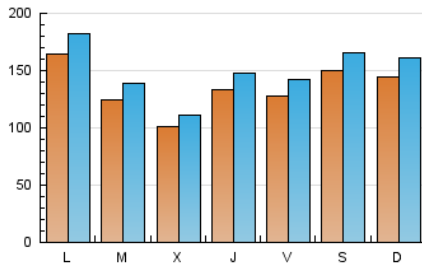

1. Cifras totales y promedios (Nacional)

MES - AÑO	NAVEGADORES UNICOS	VISITAS	PAGINAS
Abril - 2019	194.864	451.040	549.770
PROMEDIO DIARIO	13.575	15.035	18.326
PROMEDIO LUNES-VIERNES	13.159	14.573	17.691
PROMEDIO SABADO-DOMINGO	14.721	16.304	20.070
PAGINAS / VISITAS	1,22		
DURACION MEDIA VISITAS	0:00:34		
DURACION MEDIA PAGINAS	0:02:32		

2. Secciones (Nacional)

	PAGINAS	%
HOME	7.747	1.41 %
RESTO	542.023	98.59 %

3. Por día del mes (Nacional)

Día	N. únicos	Visitas	Páginas	Día	N. únicos	Visitas	Páginas	Día	N. únicos	Visitas	Páginas
1	24.378	26.789	31.578	11	9.892	10.656	12.390	21	7.781	8.133	9.991
2	21.540	24.880	29.879	12	10.932	12.141	14.239	22	15.066	15.808	18.313
3	13.361	14.350	17.664	13	8.904	9.488	11.481	23	12.597	13.631	16.063
4	7.649	8.444	10.161	14	13.798	14.307	16.482	24	11.890	12.921	15.388
5	8.087	8.957	11.432	15	12.224	13.198	15.767	25	11.495	12.473	15.221
6	26.929	31.240	39.952	16	7.048	7.748	9.446	26	20.479	23.321	27.827
7	27.472	32.864	41.976	17	6.393	7.247	9.594	27	17.089	17.833	20.738
8	24.547	28.091	35.309	18	24.387	27.412	34.167	28	8.692	9.080	10.607
9	15.522	17.038	20.739	19	11.405	12.284	15.465	29	6.253	7.193	9.084
10	8.995	9.798	11.712	20	7.105	7.487	9.333	30	5.349	6.228	7.772

4. Gráficas (Nacional)

4.1 Por día de la semana (promedio)

N. únicos / Visitas (x 100)

Páginas (x 100)

4.2 Por franja horaria (promedio)

Visitas (x 1000)

Páginas (x 1000)

4.3 Por meses