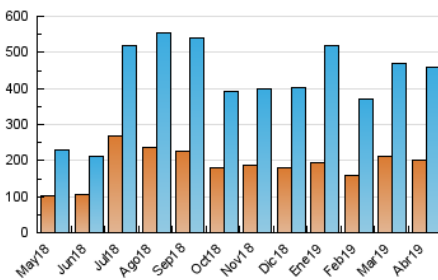

4.3 Por meses

N. únicos / Visitas (x 1000)