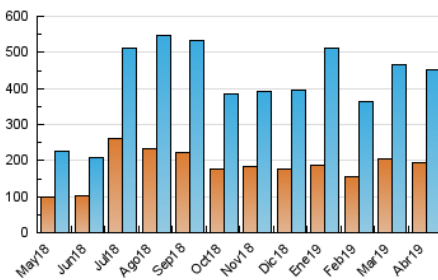

4.3 Por meses

N. únicos / Visitas (x 1000)