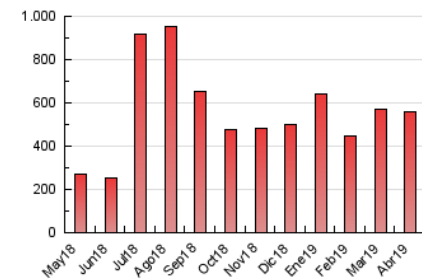

Páginas (x 1000)