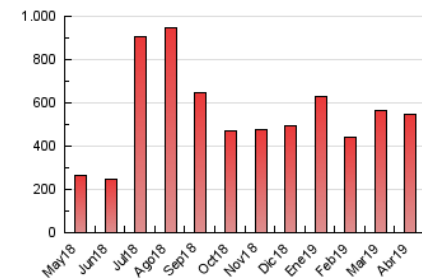

Páginas (x 1000)