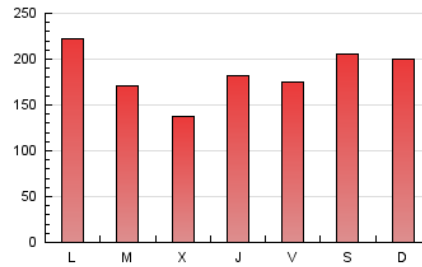

1. Cifras totales y promedios (Nacional e Internacional)

MES - AÑO	NAVEGADORES UNICOS	VISITAS	PAGINAS
Abril - 2019	199.612	457.186	556.706
PROMEDIO DIARIO	13.774	15.240	18.557
PROMEDIO LUNES-VIERNES	13.369	14.791	17.934
PROMEDIO SABADO-DOMINGO	14.889	16.474	20.269
PAGINAS / VISITAS	1,22		
DURACION MEDIA VISITAS	0:00:33		
DURACION MEDIA PAGINAS	0:02:32		

2. Secciones (Nacional e Internacional)

	PAGINAS	%
HOME	7.846	1.41 %
RESTO	548.860	98.59 %

3. Por día del mes (Nacional e Internacional)

Día	N. únicos	Visitas	Páginas	Día	N. únicos	Visitas	Páginas	Día	N. únicos	Visitas	Páginas
1	24.700	27.103	31.933	11	10.104	10.861	12.609	21	7.900	8.255	10.127
2	21.858	25.181	30.202	12	11.154	12.383	14.503	22	15.184	15.978	18.509
3	13.544	14.548	17.878	13	9.000	9.588	11.599	23	12.743	13.828	16.270
4	7.826	8.618	10.347	14	13.898	14.407	16.597	24	12.150	13.147	15.623
5	8.250	9.119	11.607	15	12.360	13.383	15.978	25	11.768	12.761	15.538
6	27.140	31.434	40.203	16	7.212	7.918	9.636	26	20.802	23.664	28.203
7	27.722	33.119	42.308	17	6.529	7.403	9.773	27	17.382	18.150	21.074
8	24.878	28.391	35.669	18	24.613	27.622	34.428	28	8.868	9.254	10.797
9	15.792	17.300	21.018	19	11.504	12.406	15.630	29	6.419	7.359	9.273
10	9.218	10.032	11.971	20	7.199	7.586	9.449	30	5.506	6.388	7.954

4. Gráficas (Nacional e Internacional)

4.1 Por día de la semana (promedio)

N. únicos / Visitas (x 100)

Páginas (x 100)

4.2 Por franja horaria (promedio)

Visitas (x 1000)

Páginas (x 1000)

4.3 Por meses