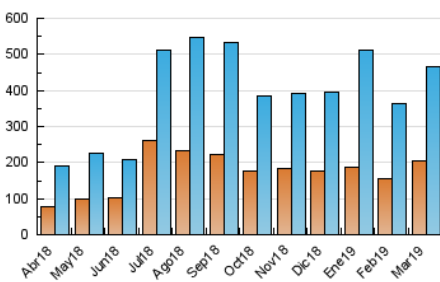

4.3 Por meses

N. únicos / Visitas (x 1000)