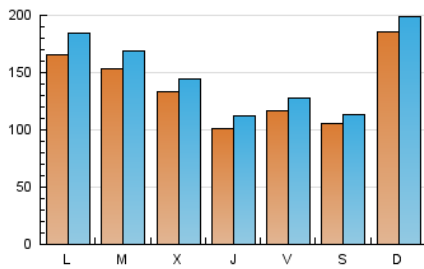

1. Cifras totales y promedios (Nacional)

MES - AÑO	NAVEGADORES UNICOS	VISITAS	PAGINAS
Marzo - 2019	205.710	464.448	564.775
PROMEDIO DIARIO	13.708	14.982	18.219
PROMEDIO LUNES-VIERNES	13.312	14.671	17.977
PROMEDIO SABADO-DOMINGO	14.540	15.635	18.726
PAGINAS / VISITAS	1,22		
DURACION MEDIA VISITAS	0:00:31		
DURACION MEDIA PAGINAS	0:02:23		

2. Secciones (Nacional)

	PAGINAS	%
HOME	7.490	1.33 %
RESTO	557.285	98.67 %

3. Por día del mes (Nacional)

Día	N. únicos	Visitas	Páginas	Día	N. únicos	Visitas	Páginas	Día	N. únicos	Visitas	Páginas
1	23.882	26.144	31.050	11	22.110	25.351	30.907	21	10.234	11.084	13.719
2	13.495	14.295	16.681	12	12.916	14.215	17.638	22	11.152	12.299	14.953
3	16.424	18.165	22.095	13	14.356	15.763	19.534	23	9.694	10.299	12.456
4	8.612	9.443	11.810	14	8.209	8.725	10.832	24	14.370	15.075	18.057
5	12.701	13.963	16.704	15	6.522	7.226	8.549	25	20.735	23.377	29.339
6	10.829	11.575	13.909	16	4.253	4.474	5.212	26	22.954	25.593	31.206
7	5.927	6.812	8.680	17	29.005	30.858	36.325	27	15.112	16.508	20.516
8	8.303	8.916	11.192	18	14.831	15.677	18.560	28	16.074	18.328	23.451
9	7.097	7.598	9.590	19	12.878	13.952	16.776	29	8.368	9.160	11.328
10	12.102	12.896	15.691	20	12.856	13.983	16.859	30	18.040	20.215	24.505
								31	20.920	22.479	26.651

4. Gráficas (Nacional)

4.1 Por día de la semana (promedio)

N. únicos / Visitas (x 100)

Páginas (x 100)

4.2 Por franja horaria (promedio)

Visitas (x 1000)

Páginas (x 1000)

4.3 Por meses