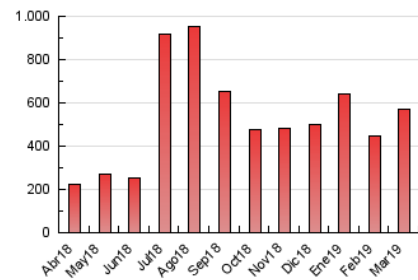

Páginas (x 1000)