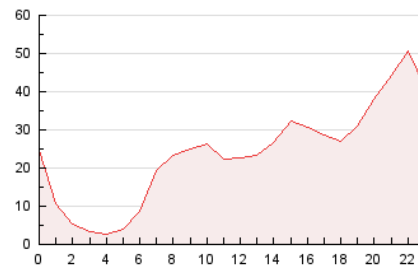

2. Secciones (Nacional e Internacional)

	PAGINAS	%
HOME	7.605	1.33 %
RESTO	564.713	98.67 %

3. Por día del mes (Nacional e Internacional)

Día	N. únicos	Visitas	Páginas	Día	N. únicos	Visitas	Páginas	Día	N. únicos	Visitas	Páginas
1	24.263	26.565	31.549	11	22.448	25.660	31.246	21	10.431	11.297	13.947
2	13.738	14.549	16.963	12	13.167	14.495	17.937	22	11.319	12.473	15.153
3	16.739	18.460	22.414	13	14.510	15.931	19.750	23	9.841	10.453	12.618
4	8.818	9.658	12.048	14	8.412	8.918	11.044	24	14.524	15.220	18.209
5	12.877	14.156	16.909	15	6.694	7.392	8.724	25	21.002	23.653	29.662
6	10.995	11.759	14.114	16	4.314	4.535	5.285	26	23.259	25.883	31.541
7	6.064	6.965	8.863	17	29.259	31.159	36.667	27	15.326	16.740	20.771
8	8.454	9.070	11.375	18	15.150	15.953	18.856	28	16.384	18.608	23.758
9	7.238	7.751	9.773	19	13.125	14.193	17.052	29	8.541	9.327	11.505
10	12.265	13.036	15.865	20	13.123	14.251	17.168	30	18.171	20.370	24.684
								31	21.107	22.654	26.868

4. Gráficas (Nacional e Internacional)

4.1 Por día de la semana (promedio)

N. únicos / Visitas (x 100)

Páginas (x 100)

4.2 Por franja horaria (promedio)

Visitas (x 1000)

Páginas (x 1000)

4.3 Por meses