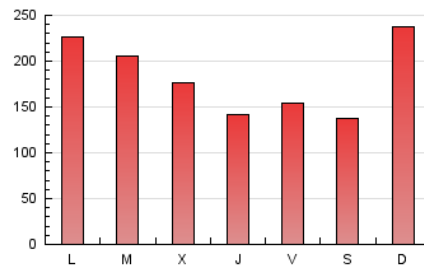

1. Cifras totales y promedios (Nacional)

MES - AÑO	NAVEGADORES UNICOS	VISITAS	PAGINAS
Marzo - 2019	205.710	464.448	564.775
PROMEDIO DIARIO	13.708	14.982	18.219
PROMEDIO LUNES-VIERNES	13.312	14.671	17.977
PROMEDIO SABADO-DOMINGO	14.540	15.635	18.726
PAGINAS / VISITAS	1,22		
DURACION MEDIA VISITAS	0:00:31		
DURACION MEDIA PAGINAS	0:02:23		

2. Secciones (Nacional)

	PAGINAS	%
HOME	7.490	1.33 %
RESTO	557.285	98.67 %

3. Por día del mes (Nacional)

Día	N. únicos	Visitas	Páginas	Día	N. únicos	Visitas	Páginas	Día	N. únicos	Visitas	Páginas
1	23.882	26.144	31.050	11	22.110	25.351	30.907	21	10.234	11.084	13.719
2	13.495	14.295	16.681	12	12.916	14.215	17.638	22	11.152	12.299	14.953
3	16.424	18.165	22.095	13	14.356	15.763	19.534	23	9.694	10.299	12.456
4	8.612	9.443	11.810	14	8.209	8.725	10.832	24	14.370	15.075	18.057
5	12.701	13.963	16.704	15	6.522	7.226	8.549	25	20.735	23.377	29.339
6	10.829	11.575	13.909	16	4.253	4.474	5.212	26	22.954	25.593	31.206
7	5.927	6.812	8.680	17	29.005	30.858	36.325	27	15.112	16.508	20.516
8	8.303	8.916	11.192	18	14.831	15.677	18.560	28	16.074	18.328	23.451
9	7.097	7.598	9.590	19	12.878	13.952	16.776	29	8.368	9.160	11.328
10	12.102	12.896	15.691	20	12.856	13.983	16.859	30	18.040	20.215	24.505
								31	20.920	22.479	26.651

4. Gráficas (Nacional)

4.1 Por día de la semana (promedio)

N. únicos / Visitas (x 100)

Páginas (x 100)

4.2 Por franja horaria (promedio)

Visitas (x 1000)

Páginas (x 1000)

4.3 Por meses