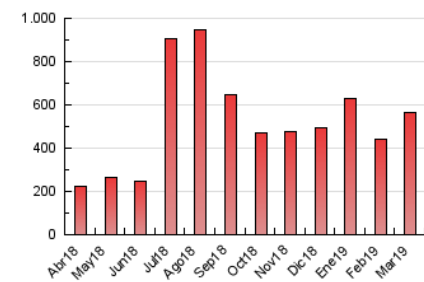

Páginas (x 1000)