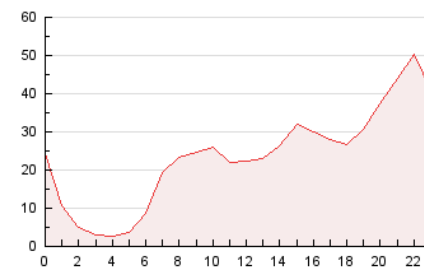

2. Secciones (Nacional)

	PAGINAS	%
HOME	7.490	1.33 %
RESTO	557.285	98.67 %

3. Por día del mes (Nacional)

Día	N. únicos	Visitas	Páginas	Día	N. únicos	Visitas	Páginas	Día	N. únicos	Visitas	Páginas
1	23.882	26.144	31.050	11	22.110	25.351	30.907	21	10.234	11.084	13.719
2	13.495	14.295	16.681	12	12.916	14.215	17.638	22	11.152	12.299	14.953
3	16.424	18.165	22.095	13	14.356	15.763	19.534	23	9.694	10.299	12.456
4	8.612	9.443	11.810	14	8.209	8.725	10.832	24	14.370	15.075	18.057
5	12.701	13.963	16.704	15	6.522	7.226	8.549	25	20.735	23.377	29.339
6	10.829	11.575	13.909	16	4.253	4.474	5.212	26	22.954	25.593	31.206
7	5.927	6.812	8.680	17	29.005	30.858	36.325	27	15.112	16.508	20.516
8	8.303	8.916	11.192	18	14.831	15.677	18.560	28	16.074	18.328	23.451
9	7.097	7.598	9.590	19	12.878	13.952	16.776	29	8.368	9.160	11.328
10	12.102	12.896	15.691	20	12.856	13.983	16.859	30	18.040	20.215	24.505
								31	20.920	22.479	26.651

4. Gráficas (Nacional)

4.1 Por día de la semana (promedio)

N. únicos / Visitas (x 100)

Páginas (x 100)

4.2 Por franja horaria (promedio)

Visitas (x 1000)

Páginas (x 1000)

4.3 Por meses

Página Vista:

Conjunto de ficheros enviado a un usuario como resultado de una petición del mismo recibida por el servidor. Cuando la página está formada por varios marcos (frames), el conjunto de los mismos tendrá, a efectos de cómputo, la consideración de una página unitaria.