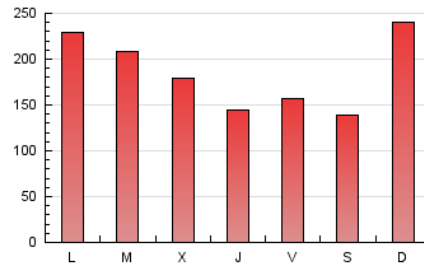

1. Cifras totales y promedios (Nacional e Internacional)

MES - AÑO	NAVEGADORES UNICOS	VISITAS	PAGINAS
Marzo - 2019	210.607	471.134	572.318
PROMEDIO DIARIO	13.921	15.198	18.462
PROMEDIO LUNES-VIERNES	13.541	14.902	18.237
PROMEDIO SABADO-DOMINGO	14.720	15.819	18.935
PAGINAS / VISITAS	1,21		
DURACION MEDIA VISITAS	0:00:31		
DURACION MEDIA PAGINAS	0:02:23		

2. Secciones (Nacional e Internacional)

	PAGINAS	%
HOME	7.605	1.33 %
RESTO	564.713	98.67 %

3. Por día del mes (Nacional e Internacional)

Día	N. únicos	Visitas	Páginas	Día	N. únicos	Visitas	Páginas	Día	N. únicos	Visitas	Páginas
1	24.263	26.565	31.549	11	22.448	25.660	31.246	21	10.431	11.297	13.947
2	13.738	14.549	16.963	12	13.167	14.495	17.937	22	11.319	12.473	15.153
3	16.739	18.460	22.414	13	14.510	15.931	19.750	23	9.841	10.453	12.618
4	8.818	9.658	12.048	14	8.412	8.918	11.044	24	14.524	15.220	18.209
5	12.877	14.156	16.909	15	6.694	7.392	8.724	25	21.002	23.653	29.662
6	10.995	11.759	14.114	16	4.314	4.535	5.285	26	23.259	25.883	31.541
7	6.064	6.965	8.863	17	29.259	31.159	36.667	27	15.326	16.740	20.771
8	8.454	9.070	11.375	18	15.150	15.953	18.856	28	16.384	18.608	23.758
9	7.238	7.751	9.773	19	13.125	14.193	17.052	29	8.541	9.327	11.505
10	12.265	13.036	15.865	20	13.123	14.251	17.168	30	18.171	20.370	24.684
								31	21.107	22.654	26.868

4. Gráficas (Nacional e Internacional)

4.1 Por día de la semana (promedio)

N. únicos / Visitas (x 100)

Páginas (x 100)

4.2 Por franja horaria (promedio)

Visitas (x 1000)

Páginas (x 1000)

4.3 Por meses