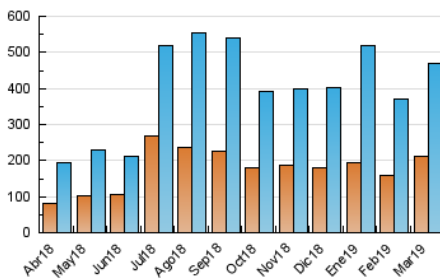

4.3 Por meses

N. únicos / Visitas (x 1000)