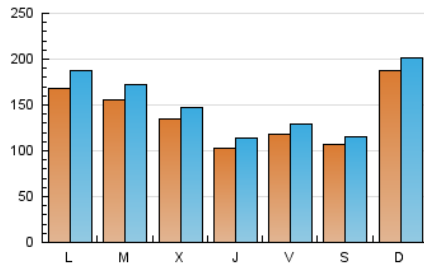

1. Cifras totales y promedios (Nacional e Internacional)

MES - AÑO	NAVEGADORES UNICOS	VISITAS	PAGINAS
Marzo - 2019	210.607	471.134	572.318
PROMEDIO DIARIO	13.921	15.198	18.462
PROMEDIO LUNES-VIERNES	13.541	14.902	18.237
PROMEDIO SABADO-DOMINGO	14.720	15.819	18.935
PAGINAS / VISITAS	1,21		
DURACION MEDIA VISITAS	0:00:31		
DURACION MEDIA PAGINAS	0:02:23		

2. Secciones (Nacional e Internacional)

	PAGINAS	%
HOME	7.605	1.33 %
RESTO	564.713	98.67 %

3. Por día del mes (Nacional e Internacional)

Día	N. únicos	Visitas	Páginas	Día	N. únicos	Visitas	Páginas	Día	N. únicos	Visitas	Páginas
1	24.263	26.565	31.549	11	22.448	25.660	31.246	21	10.431	11.297	13.947
2	13.738	14.549	16.963	12	13.167	14.495	17.937	22	11.319	12.473	15.153
3	16.739	18.460	22.414	13	14.510	15.931	19.750	23	9.841	10.453	12.618
4	8.818	9.658	12.048	14	8.412	8.918	11.044	24	14.524	15.220	18.209
5	12.877	14.156	16.909	15	6.694	7.392	8.724	25	21.002	23.653	29.662
6	10.995	11.759	14.114	16	4.314	4.535	5.285	26	23.259	25.883	31.541
7	6.064	6.965	8.863	17	29.259	31.159	36.667	27	15.326	16.740	20.771
8	8.454	9.070	11.375	18	15.150	15.953	18.856	28	16.384	18.608	23.758
9	7.238	7.751	9.773	19	13.125	14.193	17.052	29	8.541	9.327	11.505
10	12.265	13.036	15.865	20	13.123	14.251	17.168	30	18.171	20.370	24.684
								31	21.107	22.654	26.868

4. Gráficas (Nacional e Internacional)

4.1 Por día de la semana (promedio)

N. únicos / Visitas (x 100)

Páginas (x 100)

4.2 Por franja horaria (promedio)

Visitas (x 1000)

Páginas (x 1000)

4.3 Por meses