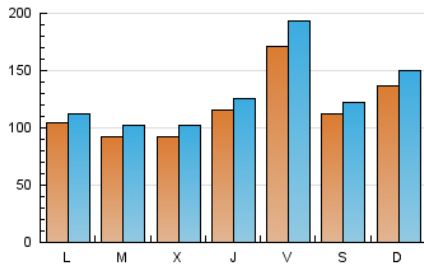

1. Cifras totales y promedios (Nacional)

MES - AÑO	NAVEGADORES UNICOS	VISITAS	PAGINAS
Febrero - 2019	156.291	363.274	442.810
PROMEDIO DIARIO	11.797	12.974	15.815
PROMEDIO LUNES-VIERNES	11.525	12.728	15.459
PROMEDIO SABADO-DOMINGO	12.479	13.590	16.704
PAGINAS / VISITAS	1,22		
DURACION MEDIA VISITAS	0:00:32		
DURACION MEDIA PAGINAS	0:02:24		

2. Secciones (Nacional)

	PAGINAS	%
HOME	6.349	1.43 %
RESTO	436.461	98.57 %

3. Por día del mes (Nacional)

Día	N. únicos	Visitas	Páginas	Día	N. únicos	Visitas	Páginas	Día	N. únicos	Visitas	Páginas
1	23.243	26.325	31.737	11	6.069	6.684	8.395	21	8.030	8.831	10.598
2	12.398	13.323	16.080	12	8.978	9.715	11.793	22	6.962	7.676	9.263
3	10.610	11.247	14.539	13	15.986	17.703	20.947	23	11.379	12.454	15.036
4	15.512	16.673	19.690	14	9.757	10.394	12.344	24	8.127	8.552	10.308
5	19.654	21.916	26.126	15	5.506	6.087	7.457	25	8.775	9.389	11.144
6	3.909	4.424	5.497	16	4.692	5.184	6.316	26	2.864	3.211	4.028
7	9.958	10.622	12.554	17	20.903	23.279	28.222	27	7.001	7.914	9.539
8	32.926	37.345	47.874	18	11.251	12.166	14.714	28	18.487	20.547	25.013
9	16.570	17.935	22.691	19	5.481	5.979	7.335				
10	15.155	16.748	20.440	20	10.146	10.951	13.130				

4. Gráficas (Nacional)

4.1 Por día de la semana (promedio)

N. únicos / Visitas (x 100)

Páginas (x 100)

4.2 Por franja horaria (promedio)

Visitas (x 1000)

Páginas (x 1000)

4.3 Por meses