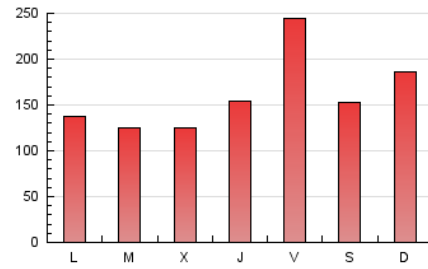

1. Cifras totales y promedios (Nacional e Internacional)

MES - AÑO	NAVEGADORES UNICOS	VISITAS	PAGINAS
Febrero - 2019	160.442	368.864	449.173
PROMEDIO DIARIO	11.996	13.174	16.042
PROMEDIO LUNES-VIERNES	11.740	12.940	15.698
PROMEDIO SABADO-DOMINGO	12.634	13.757	16.901
PAGINAS / VISITAS	1,22		
DURACION MEDIA VISITAS	0:00:32		
DURACION MEDIA PAGINAS	0:02:24		

2. Secciones (Nacional e Internacional)

	PAGINAS	%
HOME	6.444	1.43 %
RESTO	442.729	98.57 %

3. Por día del mes (Nacional e Internacional)

Día	N. únicos	Visitas	Páginas	Día	N. únicos	Visitas	Páginas	Día	N. únicos	Visitas	Páginas
1	23.555	26.650	32.092	11	6.229	6.849	8.594	21	8.191	8.989	10.776
2	12.674	13.579	16.358	12	9.154	9.893	11.991	22	7.102	7.817	9.422
3	10.690	11.330	14.638	13	16.226	17.933	21.214	23	11.448	12.585	15.203
4	15.694	16.900	19.934	14	9.986	10.596	12.578	24	8.242	8.667	10.442
5	19.935	22.147	26.382	15	5.640	6.220	7.596	25	8.990	9.590	11.376
6	4.100	4.616	5.697	16	4.791	5.285	6.424	26	3.066	3.415	4.244
7	10.141	10.830	12.798	17	21.119	23.492	28.482	27	7.138	8.052	9.691
8	33.424	37.794	48.428	18	11.419	12.341	14.918	28	18.852	20.898	25.395
9	16.812	18.186	22.982	19	5.636	6.135	7.500				
10	15.292	16.933	20.678	20	10.329	11.142	13.340				

4. Gráficas (Nacional e Internacional)

4.1 Por día de la semana (promedio)

N. únicos / Visitas (x 100)

Páginas (x 100)

4.2 Por franja horaria (promedio)

Visitas (x 1000)

Páginas (x 1000)

4.3 Por meses