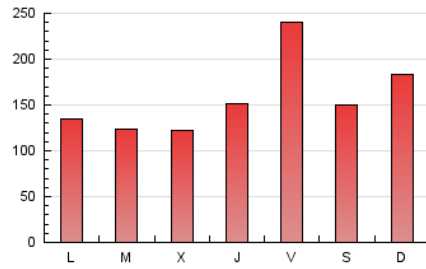

1. Cifras totales y promedios (Nacional)

MES - AÑO	NAVEGADORES UNICOS	VISITAS	PAGINAS
Febrero - 2019	156.291	363.274	442.810
PROMEDIO DIARIO	11.797	12.974	15.815
PROMEDIO LUNES-VIERNES	11.525	12.728	15.459
PROMEDIO SABADO-DOMINGO	12.479	13.590	16.704
PAGINAS / VISITAS	1,22		
DURACION MEDIA VISITAS	0:00:32		
DURACION MEDIA PAGINAS	0:02:24		

2. Secciones (Nacional)

	PAGINAS	%
HOME	6.349	1.43 %
RESTO	436.461	98.57 %

3. Por día del mes (Nacional)

Día	N. únicos	Visitas	Páginas	Día	N. únicos	Visitas	Páginas	Día	N. únicos	Visitas	Páginas
1	23.243	26.325	31.737	11	6.069	6.684	8.395	21	8.030	8.831	10.598
2	12.398	13.323	16.080	12	8.978	9.715	11.793	22	6.962	7.676	9.263
3	10.610	11.247	14.539	13	15.986	17.703	20.947	23	11.379	12.454	15.036
4	15.512	16.673	19.690	14	9.757	10.394	12.344	24	8.127	8.552	10.308
5	19.654	21.916	26.126	15	5.506	6.087	7.457	25	8.775	9.389	11.144
6	3.909	4.424	5.497	16	4.692	5.184	6.316	26	2.864	3.211	4.028
7	9.958	10.622	12.554	17	20.903	23.279	28.222	27	7.001	7.914	9.539
8	32.926	37.345	47.874	18	11.251	12.166	14.714	28	18.487	20.547	25.013
9	16.570	17.935	22.691	19	5.481	5.979	7.335				
10	15.155	16.748	20.440	20	10.146	10.951	13.130				

4. Gráficas (Nacional)

4.1 Por día de la semana (promedio)

N. únicos / Visitas (x 100)

Páginas (x 100)

4.2 Por franja horaria (promedio)

Visitas (x 1000)

Páginas (x 1000)

4.3 Por meses