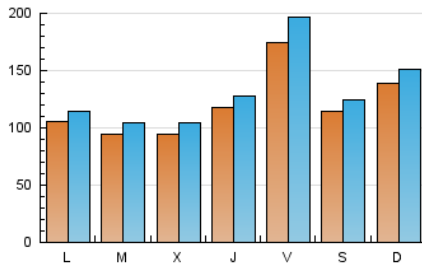

1. Cifras totales y promedios (Nacional e Internacional)

MES - AÑO	NAVEGADORES UNICOS	VISITAS	PAGINAS
Febrero - 2019	160.442	368.864	449.173
PROMEDIO DIARIO	11.996	13.174	16.042
PROMEDIO LUNES-VIERNES	11.740	12.940	15.698
PROMEDIO SABADO-DOMINGO	12.634	13.757	16.901
PAGINAS / VISITAS	1,22		
DURACION MEDIA VISITAS	0:00:32		
DURACION MEDIA PAGINAS	0:02:24		

2. Secciones (Nacional e Internacional)

	PAGINAS	%
HOME	6.444	1.43 %
RESTO	442.729	98.57 %

3. Por día del mes (Nacional e Internacional)

Día	N. únicos	Visitas	Páginas	Día	N. únicos	Visitas	Páginas	Día	N. únicos	Visitas	Páginas
1	23.555	26.650	32.092	11	6.229	6.849	8.594	21	8.191	8.989	10.776
2	12.674	13.579	16.358	12	9.154	9.893	11.991	22	7.102	7.817	9.422
3	10.690	11.330	14.638	13	16.226	17.933	21.214	23	11.448	12.585	15.203
4	15.694	16.900	19.934	14	9.986	10.596	12.578	24	8.242	8.667	10.442
5	19.935	22.147	26.382	15	5.640	6.220	7.596	25	8.990	9.590	11.376
6	4.100	4.616	5.697	16	4.791	5.285	6.424	26	3.066	3.415	4.244
7	10.141	10.830	12.798	17	21.119	23.492	28.482	27	7.138	8.052	9.691
8	33.424	37.794	48.428	18	11.419	12.341	14.918	28	18.852	20.898	25.395
9	16.812	18.186	22.982	19	5.636	6.135	7.500				
10	15.292	16.933	20.678	20	10.329	11.142	13.340				

4. Gráficas (Nacional e Internacional)

4.1 Por día de la semana (promedio)

N. únicos / Visitas (x 100)

Páginas (x 100)

4.2 Por franja horaria (promedio)

Visitas (x 1000)

Páginas (x 1000)

4.3 Por meses