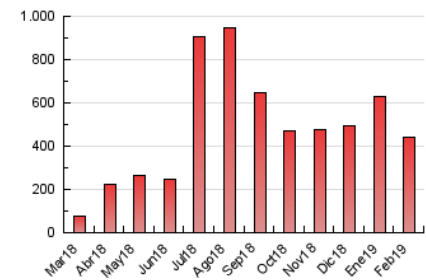

Páginas (x 1000)