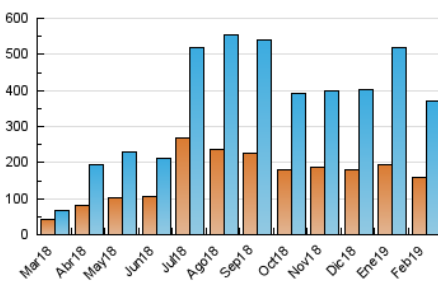

4.3 Por meses

N. únicos / Visitas (x 1000)