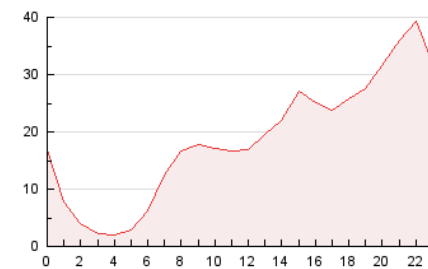

2. Secciones (Nacional e Internacional)

	PAGINAS	%
HOME	6.444	1.43 %
RESTO	442.729	98.57 %

3. Por día del mes (Nacional e Internacional)

Día	N. únicos	Visitas	Páginas	Día	N. únicos	Visitas	Páginas	Día	N. únicos	Visitas	Páginas
1	23.555	26.650	32.092	11	6.229	6.849	8.594	21	8.191	8.989	10.776
2	12.674	13.579	16.358	12	9.154	9.893	11.991	22	7.102	7.817	9.422
3	10.690	11.330	14.638	13	16.226	17.933	21.214	23	11.448	12.585	15.203
4	15.694	16.900	19.934	14	9.986	10.596	12.578	24	8.242	8.667	10.442
5	19.935	22.147	26.382	15	5.640	6.220	7.596	25	8.990	9.590	11.376
6	4.100	4.616	5.697	16	4.791	5.285	6.424	26	3.066	3.415	4.244
7	10.141	10.830	12.798	17	21.119	23.492	28.482	27	7.138	8.052	9.691
8	33.424	37.794	48.428	18	11.419	12.341	14.918	28	18.852	20.898	25.395
9	16.812	18.186	22.982	19	5.636	6.135	7.500				
10	15.292	16.933	20.678	20	10.329	11.142	13.340				

4. Gráficas (Nacional e Internacional)

4.1 Por día de la semana (promedio)

N. únicos / Visitas (x 100)

Páginas (x 100)

4.2 Por franja horaria (promedio)

Visitas (x 1000)

Páginas (x 1000)

4.3 Por meses