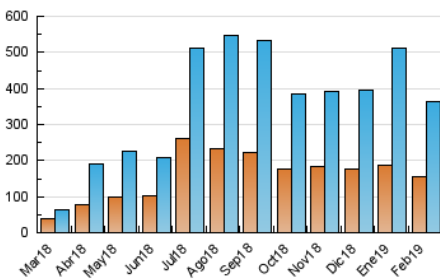

4.3 Por meses

N. únicos / Visitas (x 1000)