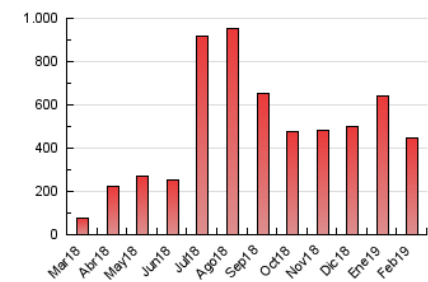

Páginas (x 1000)