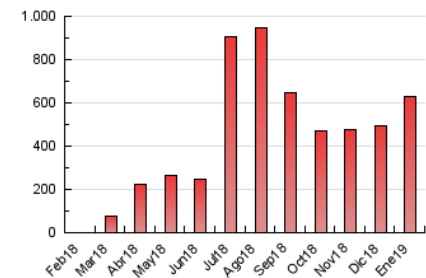

Páginas (x 1000)