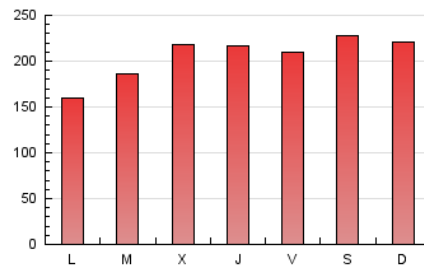

1. Cifras totales y promedios (Nacional e Internacional)

MES - AÑO	NAVEGADORES UNICOS	VISITAS	PAGINAS
Enero - 2019	192.535	520.081	638.559
PROMEDIO DIARIO	14.862	16.777	20.599
PROMEDIO LUNES-VIERNES	14.362	16.260	19.945
PROMEDIO SABADO-DOMINGO	16.298	18.261	22.477
PAGINAS / VISITAS	1,23		
DURACION MEDIA VISITAS	0:00:36		
DURACION MEDIA PAGINAS	0:02:37		

2. Secciones (Nacional e Internacional)

	PAGINAS	%
HOME	8.057	1.26 %
RESTO	630.502	98.74 %

3. Por día del mes (Nacional e Internacional)

Día	N. únicos	Visitas	Páginas	Día	N. únicos	Visitas	Páginas	Día	N. únicos	Visitas	Páginas
1	12.767	14.065	16.940	11	11.467	12.535	15.383	21	10.934	11.956	14.348
2	12.448	13.472	16.834	12	16.921	18.994	23.996	22	17.942	20.977	25.745
3	11.347	12.498	15.559	13	15.258	16.309	20.089	23	28.199	33.577	40.726
4	20.438	23.113	29.058	14	5.767	6.372	8.033	24	28.979	35.965	45.154
5	10.458	11.060	13.565	15	15.068	16.358	19.395	25	11.846	12.949	15.904
6	23.852	27.597	35.170	16	14.507	16.420	20.042	26	22.196	25.881	31.002
7	23.281	27.237	33.944	17	14.172	16.208	19.864	27	13.433	14.292	17.096
8	14.289	16.019	19.647	18	17.218	19.345	23.724	28	5.294	5.917	7.455
9	10.852	11.509	13.874	19	16.277	18.530	22.768	29	9.012	9.797	11.640
10	7.882	9.100	11.391	20	11.985	13.428	16.133	30	14.423	15.165	17.731
								31	12.203	13.436	16.349

4. Gráficas (Nacional e Internacional)

4.1 Por día de la semana (promedio)

N. únicos / Visitas (x 100)

Páginas (x 100)

4.2 Por franja horaria (promedio)

Visitas (x 1000)

Páginas (x 1000)

4.3 Por meses