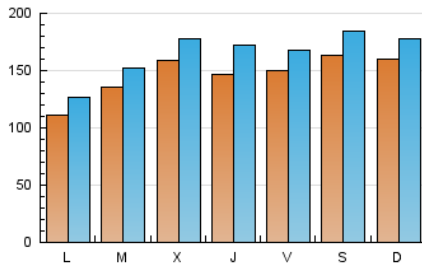

1. Cifras totales y promedios (Nacional)

MES - AÑO	NAVEGADORES UNICOS	VISITAS	PAGINAS
Enero - 2019	187.832	513.066	630.438
PROMEDIO DIARIO	14.640	16.551	20.337
PROMEDIO LUNES-VIERNES	14.116	16.014	19.662
PROMEDIO SABADO-DOMINGO	16.147	18.092	22.277
PAGINAS / VISITAS	1,23		
DURACION MEDIA VISITAS	0:00:36		
DURACION MEDIA PAGINAS	0:02:37		

2. Secciones (Nacional)

	PAGINAS	%
HOME	7.935	1.26 %
RESTO	622.503	98.74 %

3. Por día del mes (Nacional)

Día	N. únicos	Visitas	Páginas	Día	N. únicos	Visitas	Páginas	Día	N. únicos	Visitas	Páginas
1	12.648	13.900	16.731	11	11.279	12.350	15.163	21	10.621	11.639	14.011
2	12.152	13.129	16.424	12	16.797	18.843	23.823	22	17.657	20.710	25.410
3	10.979	12.123	15.134	13	15.147	16.156	19.915	23	27.868	33.223	40.314
4	20.191	22.898	28.799	14	5.613	6.218	7.867	24	28.651	35.605	44.689
5	10.344	10.958	13.442	15	14.870	16.185	19.194	25	11.563	12.707	15.621
6	23.708	27.412	34.912	16	14.290	16.197	19.777	26	22.024	25.653	30.745
7	23.008	26.977	33.635	17	13.934	15.971	19.603	27	13.238	14.142	16.908
8	14.020	15.810	19.421	18	17.007	19.099	23.454	28	5.009	5.631	7.145
9	10.667	11.342	13.682	19	16.105	18.356	22.571	29	8.707	9.490	11.322
10	7.689	8.915	11.191	20	11.811	13.216	15.903	30	14.269	14.960	17.512
								31	11.980	13.251	16.120

4. Gráficas (Nacional)

4.1 Por día de la semana (promedio)

N. únicos / Visitas (x 100)

Páginas (x 100)

4.2 Por franja horaria (promedio)

Visitas (x 1000)

Páginas (x 1000)

4.3 Por meses