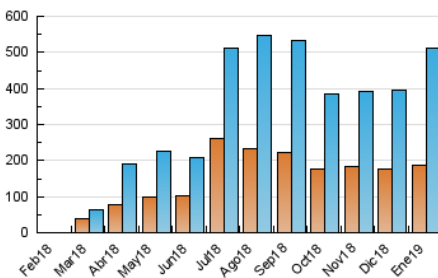

4.3 Por meses

N. únicos / Visitas (x 1000)