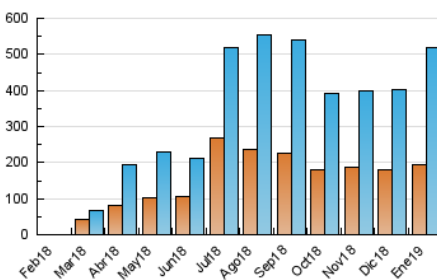

4.3 Por meses

N. únicos / Visitas (x 1000)