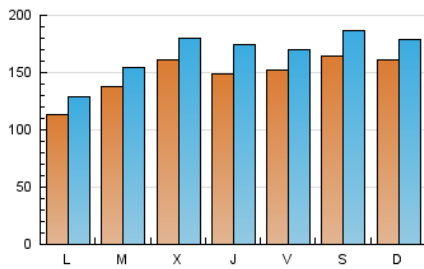

1. Cifras totales y promedios (Nacional e Internacional)

MES - AÑO	NAVEGADORES UNICOS	VISITAS	PAGINAS
Enero - 2019	192.535	520.081	638.559
PROMEDIO DIARIO	14.862	16.777	20.599
PROMEDIO LUNES-VIERNES	14.362	16.260	19.945
PROMEDIO SABADO-DOMINGO	16.298	18.261	22.477
PAGINAS / VISITAS	1,23		
DURACION MEDIA VISITAS	0:00:36		
DURACION MEDIA PAGINAS	0:02:37		

2. Secciones (Nacional e Internacional)

	PAGINAS	%
HOME	8.057	1.26 %
RESTO	630.502	98.74 %

3. Por día del mes (Nacional e Internacional)

Día	N. únicos	Visitas	Páginas	Día	N. únicos	Visitas	Páginas	Día	N. únicos	Visitas	Páginas
1	12.767	14.065	16.940	11	11.467	12.535	15.383	21	10.934	11.956	14.348
2	12.448	13.472	16.834	12	16.921	18.994	23.996	22	17.942	20.977	25.745
3	11.347	12.498	15.559	13	15.258	16.309	20.089	23	28.199	33.577	40.726
4	20.438	23.113	29.058	14	5.767	6.372	8.033	24	28.979	35.965	45.154
5	10.458	11.060	13.565	15	15.068	16.358	19.395	25	11.846	12.949	15.904
6	23.852	27.597	35.170	16	14.507	16.420	20.042	26	22.196	25.881	31.002
7	23.281	27.237	33.944	17	14.172	16.208	19.864	27	13.433	14.292	17.096
8	14.289	16.019	19.647	18	17.218	19.345	23.724	28	5.294	5.917	7.455
9	10.852	11.509	13.874	19	16.277	18.530	22.768	29	9.012	9.797	11.640
10	7.882	9.100	11.391	20	11.985	13.428	16.133	30	14.423	15.165	17.731
								31	12.203	13.436	16.349

4. Gráficas (Nacional e Internacional)

4.1 Por día de la semana (promedio)

N. únicos / Visitas (x 100)

Páginas (x 100)

4.2 Por franja horaria (promedio)

Visitas (x 1000)

Páginas (x 1000)

4.3 Por meses