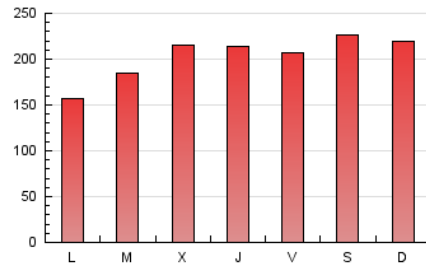

1. Cifras totales y promedios (Nacional)

MES - AÑO	NAVEGADORES UNICOS	VISITAS	PAGINAS
Enero - 2019	187.832	513.066	630.438
PROMEDIO DIARIO	14.640	16.551	20.337
PROMEDIO LUNES-VIERNES	14.116	16.014	19.662
PROMEDIO SABADO-DOMINGO	16.147	18.092	22.277
PAGINAS / VISITAS	1,23		
DURACION MEDIA VISITAS	0:00:36		
DURACION MEDIA PAGINAS	0:02:37		

2. Secciones (Nacional)

	PAGINAS	%
HOME	7.935	1.26 %
RESTO	622.503	98.74 %

3. Por día del mes (Nacional)

Día	N. únicos	Visitas	Páginas	Día	N. únicos	Visitas	Páginas	Día	N. únicos	Visitas	Páginas
1	12.648	13.900	16.731	11	11.279	12.350	15.163	21	10.621	11.639	14.011
2	12.152	13.129	16.424	12	16.797	18.843	23.823	22	17.657	20.710	25.410
3	10.979	12.123	15.134	13	15.147	16.156	19.915	23	27.868	33.223	40.314
4	20.191	22.898	28.799	14	5.613	6.218	7.867	24	28.651	35.605	44.689
5	10.344	10.958	13.442	15	14.870	16.185	19.194	25	11.563	12.707	15.621
6	23.708	27.412	34.912	16	14.290	16.197	19.777	26	22.024	25.653	30.745
7	23.008	26.977	33.635	17	13.934	15.971	19.603	27	13.238	14.142	16.908
8	14.020	15.810	19.421	18	17.007	19.099	23.454	28	5.009	5.631	7.145
9	10.667	11.342	13.682	19	16.105	18.356	22.571	29	8.707	9.490	11.322
10	7.689	8.915	11.191	20	11.811	13.216	15.903	30	14.269	14.960	17.512
								31	11.980	13.251	16.120

4. Gráficas (Nacional)

4.1 Por día de la semana (promedio)

N. únicos / Visitas (x 100)

Páginas (x 100)

4.2 Por franja horaria (promedio)

Visitas (x 1000)

Páginas (x 1000)

4.3 Por meses