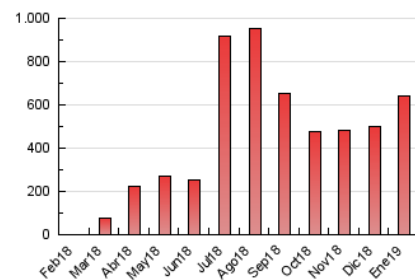

Páginas (x 1000)