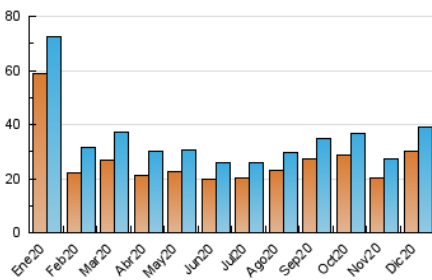

2. Secciones (Nacional)

	PAGINAS	%
HOME	3.845	7.41 %
RESTO	48.022	92.59 %

3. Por día del mes (Nacional)

Día	N. únicos	Visitas	Páginas	Día	N. únicos	Visitas	Páginas	Día	N. únicos	Visitas	Páginas
1	1.184	1.299	1.780	11	1.569	1.710	2.307	21	1.613	1.706	2.072
2	1.089	1.201	1.679	12	785	865	1.094	22	1.028	1.097	1.485
3	872	958	1.341	13	1.141	1.215	1.584	23	883	974	1.364
4	825	918	1.385	14	1.108	1.221	1.874	24	602	643	918
5	775	850	1.172	15	1.375	1.540	2.128	25	514	567	750
6	557	603	815	16	1.181	1.309	1.881	26	602	651	828
7	529	576	781	17	1.181	1.322	1.801	27	711	771	991
8	565	604	826	18	1.513	1.699	2.362	28	1.379	1.482	1.917
9	856	963	1.415	19	5.297	5.595	6.491	29	1.086	1.160	1.536
10	968	1.095	1.652	20	2.803	2.967	3.425	30	1.028	1.111	1.419
								31	508	551	794

4. Gráficas (Nacional)

4.1 Por día de la semana (promedio)

N. únicos / Visitas (x 100)

Páginas (x 100)

4.2 Por franja horaria (promedio)

Visitas (x 1000)

Páginas (x 1000)

4.3 Por meses

N. únicos / Visitas (x 1000)

Páginas (x 1000)

5. Observaciones

Este Medio Electrónico de Comunicación ha sido medido por la herramienta Google Analytics de Google

6. Definiciones básicas (Para más información ver Normas Técnicas para el Control de los Medios Electrónicos de Comunicación)

Visita:

Una secuencia ininterrumpida de páginas servidas a un usuario válido. Si dicho usuario no realiza peticiones de páginas en un periodo de tiempo (30 min) la siguiente petición constituirá el inicio de una nueva visita.