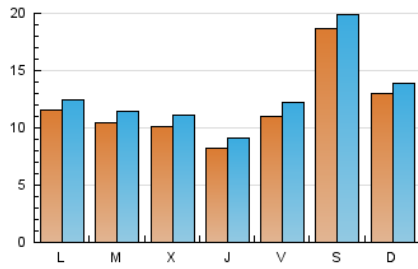

1. Cifras totales y promedios (Nacional)

MES - AÑO	NAVEGADORES UNICOS	VISITAS	PAGINAS
Diciembre - 2020	29.917	39.223	51.867
PROMEDIO DIARIO	1.165	1.265	1.673
PROMEDIO LUNES-VIERNES	1.020	1.118	1.542
PROMEDIO SABADO-DOMINGO	1.584	1.690	2.050
PAGINAS / VISITAS	1,32		
DURACION MEDIA VISITAS	0:01:02		
DURACION MEDIA PAGINAS	0:03:13		

2. Secciones (Nacional)

	PAGINAS	%
HOME	3.845	7.41 %
RESTO	48.022	92.59 %

3. Por día del mes (Nacional)

Día	N. únicos	Visitas	Páginas	Día	N. únicos	Visitas	Páginas	Día	N. únicos	Visitas	Páginas
1	1.184	1.299	1.780	11	1.569	1.710	2.307	21	1.613	1.706	2.072
2	1.089	1.201	1.679	12	785	865	1.094	22	1.028	1.097	1.485
3	872	958	1.341	13	1.141	1.215	1.584	23	883	974	1.364
4	825	918	1.385	14	1.108	1.221	1.874	24	602	643	918
5	775	850	1.172	15	1.375	1.540	2.128	25	514	567	750
6	557	603	815	16	1.181	1.309	1.881	26	602	651	828
7	529	576	781	17	1.181	1.322	1.801	27	711	771	991
8	565	604	826	18	1.513	1.699	2.362	28	1.379	1.482	1.917
9	856	963	1.415	19	5.297	5.595	6.491	29	1.086	1.160	1.536
10	968	1.095	1.652	20	2.803	2.967	3.425	30	1.028	1.111	1.419
								31	508	551	794

4. Gráficas (Nacional)

4.1 Por día de la semana (promedio)

N. únicos / Visitas (x 100)

Páginas (x 100)

4.2 Por franja horaria (promedio)

Visitas (x 1000)

Páginas (x 1000)

4.3 Por meses