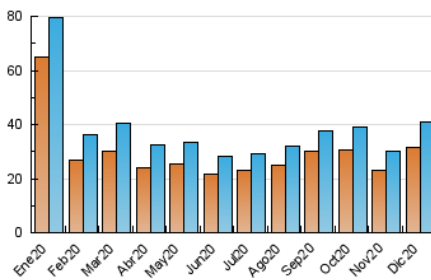

4.3 Por meses

N. únicos / Visitas (x 1000)