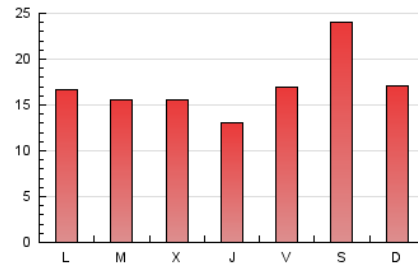

1. Cifras totales y promedios (Nacional)

MES - AÑO	NAVEGADORES UNICOS	VISITAS	PAGINAS
Diciembre - 2020	29.917	39.223	51.867
PROMEDIO DIARIO	1.165	1.265	1.673
PROMEDIO LUNES-VIERNES	1.020	1.118	1.542
PROMEDIO SABADO-DOMINGO	1.584	1.690	2.050
PAGINAS / VISITAS	1,32		
DURACION MEDIA VISITAS	0:01:02		
DURACION MEDIA PAGINAS	0:03:13		

2. Secciones (Nacional)

	PAGINAS	%
HOME	3.845	7.41 %
RESTO	48.022	92.59 %

3. Por día del mes (Nacional)

Día	N. únicos	Visitas	Páginas	Día	N. únicos	Visitas	Páginas	Día	N. únicos	Visitas	Páginas
1	1.184	1.299	1.780	11	1.569	1.710	2.307	21	1.613	1.706	2.072
2	1.089	1.201	1.679	12	785	865	1.094	22	1.028	1.097	1.485
3	872	958	1.341	13	1.141	1.215	1.584	23	883	974	1.364
4	825	918	1.385	14	1.108	1.221	1.874	24	602	643	918
5	775	850	1.172	15	1.375	1.540	2.128	25	514	567	750
6	557	603	815	16	1.181	1.309	1.881	26	602	651	828
7	529	576	781	17	1.181	1.322	1.801	27	711	771	991
8	565	604	826	18	1.513	1.699	2.362	28	1.379	1.482	1.917
9	856	963	1.415	19	5.297	5.595	6.491	29	1.086	1.160	1.536
10	968	1.095	1.652	20	2.803	2.967	3.425	30	1.028	1.111	1.419
								31	508	551	794

4. Gráficas (Nacional)

4.1 Por día de la semana (promedio)

N. únicos / Visitas (x 100)

Páginas (x 100)

4.2 Por franja horaria (promedio)

Visitas (x 1000)

Páginas (x 1000)

4.3 Por meses