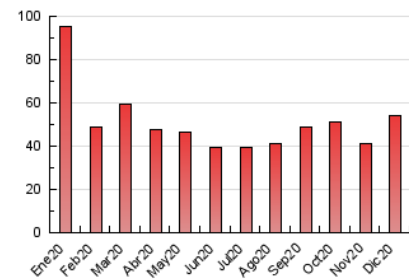

Páginas (x 1000)