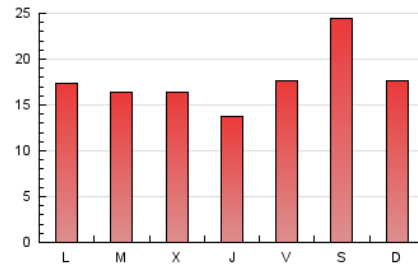

1. Cifras totales y promedios (Nacional e Internacional)

MES - AÑO	NAVEGADORES UNICOS	VISITAS	PAGINAS
Diciembre - 2020	31.514	41.007	54.050
PROMEDIO DIARIO	1.221	1.323	1.744
PROMEDIO LUNES-VIERNES	1.081	1.181	1.619
PROMEDIO SABADO-DOMINGO	1.624	1.732	2.101
PAGINAS / VISITAS	1,32		
DURACION MEDIA VISITAS	0:01:01		
DURACION MEDIA PAGINAS	0:03:11		

2. Secciones (Nacional e Internacional)

	PAGINAS	%
HOME	3.985	7.37 %
RESTO	50.065	92.63 %

3. Por día del mes (Nacional e Internacional)

Día	N. únicos	Visitas	Páginas	Día	N. únicos	Visitas	Páginas	Día	N. únicos	Visitas	Páginas
1	1.339	1.455	1.946	11	1.626	1.767	2.372	21	1.666	1.760	2.137
2	1.221	1.334	1.820	12	823	908	1.152	22	1.082	1.154	1.554
3	982	1.071	1.468	13	1.184	1.260	1.635	23	942	1.036	1.450
4	885	980	1.463	14	1.167	1.281	1.940	24	638	681	970
5	808	883	1.208	15	1.430	1.599	2.218	25	539	594	784
6	599	649	874	16	1.258	1.390	1.974	26	631	682	863
7	584	632	842	17	1.245	1.388	1.890	27	743	804	1.031
8	591	630	863	18	1.572	1.759	2.442	28	1.438	1.547	2.008
9	889	996	1.458	19	5.342	5.641	6.543	29	1.137	1.214	1.610
10	1.021	1.150	1.724	20	2.860	3.026	3.502	30	1.068	1.150	1.471
								31	543	586	838

4. Gráficas (Nacional e Internacional)

4.1 Por día de la semana (promedio)

N. únicos / Visitas (x 100)

Páginas (x 100)

4.2 Por franja horaria (promedio)

Visitas (x 1000)

Páginas (x 1000)

4.3 Por meses