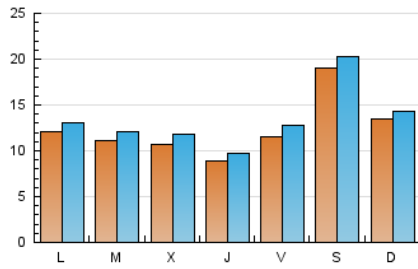

1. Cifras totales y promedios (Nacional e Internacional)

MES - AÑO	NAVEGADORES UNICOS	VISITAS	PAGINAS
Diciembre - 2020	31.514	41.007	54.050
PROMEDIO DIARIO	1.221	1.323	1.744
PROMEDIO LUNES-VIERNES	1.081	1.181	1.619
PROMEDIO SABADO-DOMINGO	1.624	1.732	2.101
PAGINAS / VISITAS	1,32		
DURACION MEDIA VISITAS	0:01:01		
DURACION MEDIA PAGINAS	0:03:11		

2. Secciones (Nacional e Internacional)

	PAGINAS	%
HOME	3.985	7.37 %
RESTO	50.065	92.63 %

3. Por día del mes (Nacional e Internacional)

Día	N. únicos	Visitas	Páginas	Día	N. únicos	Visitas	Páginas	Día	N. únicos	Visitas	Páginas
1	1.339	1.455	1.946	11	1.626	1.767	2.372	21	1.666	1.760	2.137
2	1.221	1.334	1.820	12	823	908	1.152	22	1.082	1.154	1.554
3	982	1.071	1.468	13	1.184	1.260	1.635	23	942	1.036	1.450
4	885	980	1.463	14	1.167	1.281	1.940	24	638	681	970
5	808	883	1.208	15	1.430	1.599	2.218	25	539	594	784
6	599	649	874	16	1.258	1.390	1.974	26	631	682	863
7	584	632	842	17	1.245	1.388	1.890	27	743	804	1.031
8	591	630	863	18	1.572	1.759	2.442	28	1.438	1.547	2.008
9	889	996	1.458	19	5.342	5.641	6.543	29	1.137	1.214	1.610
10	1.021	1.150	1.724	20	2.860	3.026	3.502	30	1.068	1.150	1.471
								31	543	586	838

4. Gráficas (Nacional e Internacional)

4.1 Por día de la semana (promedio)

N. únicos / Visitas (x 100)

Páginas (x 100)

4.2 Por franja horaria (promedio)

Visitas (x 1000)

Páginas (x 1000)

4.3 Por meses