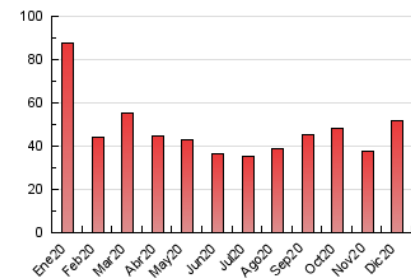

Páginas (x 1000)