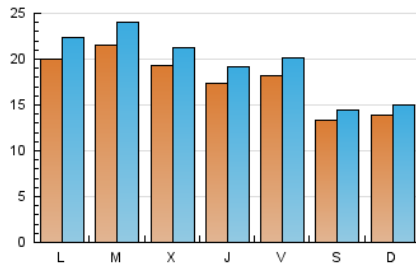

1. Cifras totales y promedios (Nacional)

MES - AÑO	NAVEGADORES UNICOS	VISITAS	PAGINAS
Julio - 2019	38.589	61.272	81.471
PROMEDIO DIARIO	1.790	1.977	2.628
PROMEDIO LUNES-VIERNES	1.939	2.154	2.902
PROMEDIO SABADO-DOMINGO	1.359	1.467	1.841
PAGINAS / VISITAS	1,33		
DURACION MEDIA VISITAS	0:01:03		
DURACION MEDIA PAGINAS	0:03:10		

2. Secciones (Nacional)

	PAGINAS	%
HOME	8.976	11.02 %
RESTO	72.495	88.98 %

3. Por día del mes (Nacional)

Día	N. únicos	Visitas	Páginas	Día	N. únicos	Visitas	Páginas	Día	N. únicos	Visitas	Páginas
1	1.233	1.424	1.968	11	1.698	1.880	2.554	21	1.198	1.314	1.733
2	2.249	2.508	3.234	12	2.277	2.497	3.268	22	2.337	2.594	3.555
3	1.663	1.845	2.398	13	1.633	1.727	2.088	23	1.856	2.097	2.883
4	1.609	1.773	2.346	14	1.293	1.389	1.700	24	2.421	2.686	3.594
5	1.425	1.571	2.159	15	1.697	1.904	2.896	25	1.822	2.009	2.740
6	912	989	1.276	16	1.419	1.648	2.331	26	1.579	1.761	2.431
7	1.313	1.400	1.640	17	1.749	1.991	2.769	27	1.327	1.432	1.854
8	2.406	2.684	3.487	18	1.798	1.992	2.842	28	1.722	1.880	2.419
9	3.634	3.986	4.924	19	2.009	2.204	2.925	29	2.339	2.587	3.513
10	2.094	2.290	2.903	20	1.477	1.603	2.015	30	1.589	1.766	2.566
								31	1.700	1.841	2.460

4. Gráficas (Nacional)

4.1 Por día de la semana (promedio)

N. únicos / Visitas (x 100)

Páginas (x 100)

4.2 Por franja horaria (promedio)

Visitas (x 1000)

Páginas (x 1000)

4.3 Por meses