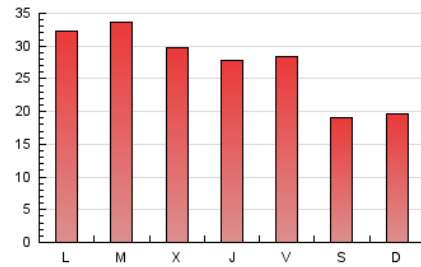

1. Cifras totales y promedios (Nacional e Internacional)

MES - AÑO	NAVEGADORES UNICOS	VISITAS	PAGINAS
Julio - 2019	41.816	64.927	85.674
PROMEDIO DIARIO	1.904	2.094	2.764
PROMEDIO LUNES-VIERNES	2.069	2.287	3.053
PROMEDIO SABADO-DOMINGO	1.432	1.541	1.931
PAGINAS / VISITAS	1,32		
DURACION MEDIA VISITAS	0:01:01		
DURACION MEDIA PAGINAS	0:03:10		

2. Secciones (Nacional e Internacional)

	PAGINAS	%
HOME	9.213	10.75 %
RESTO	76.461	89.25 %

3. Por día del mes (Nacional e Internacional)

Día	N. únicos	Visitas	Páginas	Día	N. únicos	Visitas	Páginas	Día	N. únicos	Visitas	Páginas
1	1.375	1.569	2.129	11	1.897	2.081	2.770	21	1.252	1.370	1.815
2	2.375	2.643	3.397	12	2.443	2.665	3.446	22	2.473	2.735	3.709
3	1.768	1.953	2.517	13	1.710	1.805	2.185	23	1.960	2.200	3.001
4	1.702	1.866	2.443	14	1.359	1.458	1.774	24	2.539	2.806	3.732
5	1.507	1.658	2.270	15	1.787	1.997	3.004	25	1.943	2.129	2.880
6	983	1.061	1.352	16	1.540	1.770	2.466	26	1.697	1.879	2.559
7	1.386	1.477	1.740	17	1.866	2.111	2.932	27	1.420	1.526	1.971
8	2.581	2.867	3.681	18	1.928	2.131	3.003	28	1.799	1.957	2.506
9	3.868	4.233	5.202	19	2.111	2.309	3.056	29	2.449	2.702	3.643
10	2.218	2.421	3.052	20	1.548	1.675	2.105	30	1.734	1.912	2.732
								31	1.817	1.961	2.602

4. Gráficas (Nacional e Internacional)

4.1 Por día de la semana (promedio)

N. únicos / Visitas (x 100)

Páginas (x 100)

4.2 Por franja horaria (promedio)

Visitas (x 1000)

Páginas (x 1000)

4.3 Por meses