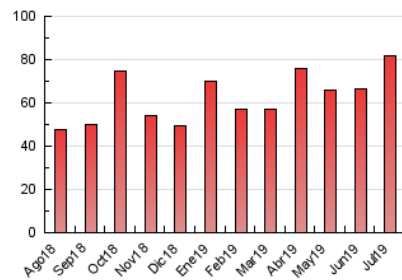

Páginas (x 1000)