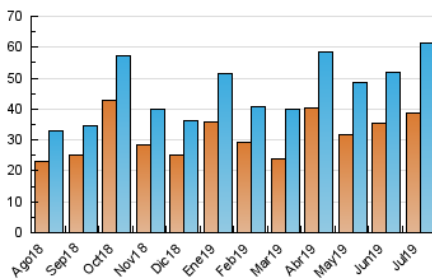

4.3 Por meses

N. únicos / Visitas (x 1000)