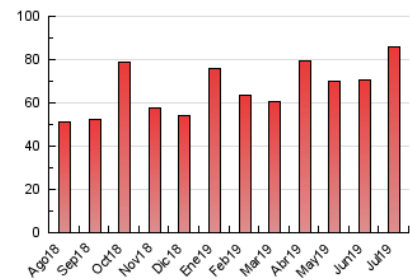

Páginas (x 1000)