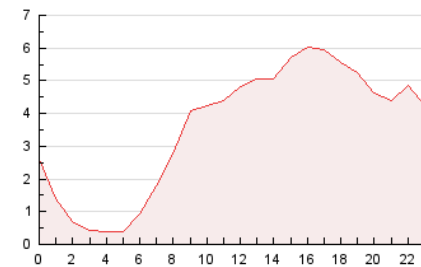

2. Secciones (Nacional e Internacional)

	PAGINAS	%
HOME	9.213	10.75 %
RESTO	76.461	89.25 %

3. Por día del mes (Nacional e Internacional)

Día	N. únicos	Visitas	Páginas	Día	N. únicos	Visitas	Páginas	Día	N. únicos	Visitas	Páginas
1	1.375	1.569	2.129	11	1.897	2.081	2.770	21	1.252	1.370	1.815
2	2.375	2.643	3.397	12	2.443	2.665	3.446	22	2.473	2.735	3.709
3	1.768	1.953	2.517	13	1.710	1.805	2.185	23	1.960	2.200	3.001
4	1.702	1.866	2.443	14	1.359	1.458	1.774	24	2.539	2.806	3.732
5	1.507	1.658	2.270	15	1.787	1.997	3.004	25	1.943	2.129	2.880
6	983	1.061	1.352	16	1.540	1.770	2.466	26	1.697	1.879	2.559
7	1.386	1.477	1.740	17	1.866	2.111	2.932	27	1.420	1.526	1.971
8	2.581	2.867	3.681	18	1.928	2.131	3.003	28	1.799	1.957	2.506
9	3.868	4.233	5.202	19	2.111	2.309	3.056	29	2.449	2.702	3.643
10	2.218	2.421	3.052	20	1.548	1.675	2.105	30	1.734	1.912	2.732
								31	1.817	1.961	2.602

4. Gráficas (Nacional e Internacional)

4.1 Por día de la semana (promedio)

N. únicos / Visitas (x 100)

Páginas (x 100)

4.2 Por franja horaria (promedio)

Visitas (x 1000)

Páginas (x 1000)

4.3 Por meses