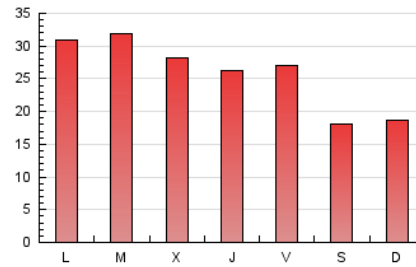

1. Cifras totales y promedios (Nacional)

MES - AÑO	NAVEGADORES UNICOS	VISITAS	PAGINAS
Julio - 2019	38.589	61.272	81.471
PROMEDIO DIARIO	1.790	1.977	2.628
PROMEDIO LUNES-VIERNES	1.939	2.154	2.902
PROMEDIO SABADO-DOMINGO	1.359	1.467	1.841
PAGINAS / VISITAS	1,33		
DURACION MEDIA VISITAS	0:01:03		
DURACION MEDIA PAGINAS	0:03:10		

2. Secciones (Nacional)

	PAGINAS	%
HOME	8.976	11.02 %
RESTO	72.495	88.98 %

3. Por día del mes (Nacional)

Día	N. únicos	Visitas	Páginas	Día	N. únicos	Visitas	Páginas	Día	N. únicos	Visitas	Páginas
1	1.233	1.424	1.968	11	1.698	1.880	2.554	21	1.198	1.314	1.733
2	2.249	2.508	3.234	12	2.277	2.497	3.268	22	2.337	2.594	3.555
3	1.663	1.845	2.398	13	1.633	1.727	2.088	23	1.856	2.097	2.883
4	1.609	1.773	2.346	14	1.293	1.389	1.700	24	2.421	2.686	3.594
5	1.425	1.571	2.159	15	1.697	1.904	2.896	25	1.822	2.009	2.740
6	912	989	1.276	16	1.419	1.648	2.331	26	1.579	1.761	2.431
7	1.313	1.400	1.640	17	1.749	1.991	2.769	27	1.327	1.432	1.854
8	2.406	2.684	3.487	18	1.798	1.992	2.842	28	1.722	1.880	2.419
9	3.634	3.986	4.924	19	2.009	2.204	2.925	29	2.339	2.587	3.513
10	2.094	2.290	2.903	20	1.477	1.603	2.015	30	1.589	1.766	2.566
								31	1.700	1.841	2.460

4. Gráficas (Nacional)

4.1 Por día de la semana (promedio)

N. únicos / Visitas (x 100)

Páginas (x 100)

4.2 Por franja horaria (promedio)

Visitas (x 1000)

Páginas (x 1000)

4.3 Por meses