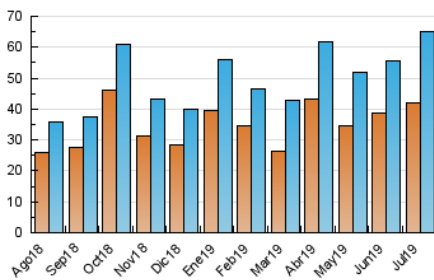

4.3 Por meses

N. únicos / Visitas (x 1000)