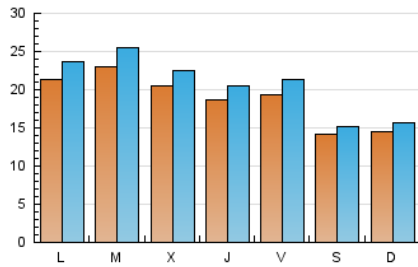

1. Cifras totales y promedios (Nacional e Internacional)

MES - AÑO	NAVEGADORES UNICOS	VISITAS	PAGINAS
Julio - 2019	41.816	64.927	85.674
PROMEDIO DIARIO	1.904	2.094	2.764
PROMEDIO LUNES-VIERNES	2.069	2.287	3.053
PROMEDIO SABADO-DOMINGO	1.432	1.541	1.931
PAGINAS / VISITAS	1,32		
DURACION MEDIA VISITAS	0:01:01		
DURACION MEDIA PAGINAS	0:03:10		

2. Secciones (Nacional e Internacional)

	PAGINAS	%
HOME	9.213	10.75 %
RESTO	76.461	89.25 %

3. Por día del mes (Nacional e Internacional)

Día	N. únicos	Visitas	Páginas	Día	N. únicos	Visitas	Páginas	Día	N. únicos	Visitas	Páginas
1	1.375	1.569	2.129	11	1.897	2.081	2.770	21	1.252	1.370	1.815
2	2.375	2.643	3.397	12	2.443	2.665	3.446	22	2.473	2.735	3.709
3	1.768	1.953	2.517	13	1.710	1.805	2.185	23	1.960	2.200	3.001
4	1.702	1.866	2.443	14	1.359	1.458	1.774	24	2.539	2.806	3.732
5	1.507	1.658	2.270	15	1.787	1.997	3.004	25	1.943	2.129	2.880
6	983	1.061	1.352	16	1.540	1.770	2.466	26	1.697	1.879	2.559
7	1.386	1.477	1.740	17	1.866	2.111	2.932	27	1.420	1.526	1.971
8	2.581	2.867	3.681	18	1.928	2.131	3.003	28	1.799	1.957	2.506
9	3.868	4.233	5.202	19	2.111	2.309	3.056	29	2.449	2.702	3.643
10	2.218	2.421	3.052	20	1.548	1.675	2.105	30	1.734	1.912	2.732
								31	1.817	1.961	2.602

4. Gráficas (Nacional e Internacional)

4.1 Por día de la semana (promedio)

N. únicos / Visitas (x 100)

Páginas (x 100)

4.2 Por franja horaria (promedio)

Visitas (x 1000)

Páginas (x 1000)

4.3 Por meses