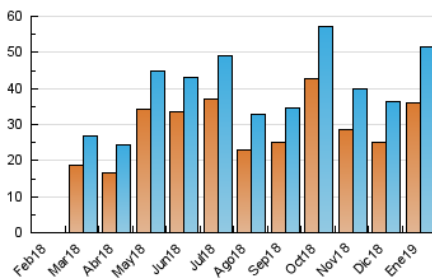

4.3 Por meses

N. únicos / Visitas (x 1000)