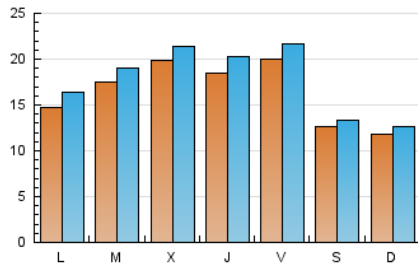

1. Cifras totales y promedios (Nacional e Internacional)

MES - AÑO	NAVEGADORES UNICOS	VISITAS	PAGINAS
Enero - 2019	39.730	56.018	75.716
PROMEDIO DIARIO	1.665	1.807	2.442
PROMEDIO LUNES-VIERNES	1.819	1.983	2.708
PROMEDIO SABADO-DOMINGO	1.222	1.300	1.678
PAGINAS / VISITAS	1,35		
DURACION MEDIA VISITAS	0:01:00		
DURACION MEDIA PAGINAS	0:02:51		

2. Secciones (Nacional e Internacional)

	PAGINAS	%
HOME	8.901	11.76 %
RESTO	66.815	88.24 %

3. Por día del mes (Nacional e Internacional)

Día	N. únicos	Visitas	Páginas	Día	N. únicos	Visitas	Páginas	Día	N. únicos	Visitas	Páginas
1	1.634	1.755	2.343	11	2.162	2.380	3.091	21	1.574	1.778	2.668
2	1.310	1.411	1.889	12	1.124	1.195	1.625	22	1.431	1.587	2.363
3	1.391	1.506	2.038	13	1.022	1.088	1.379	23	2.262	2.474	3.431
4	1.225	1.329	1.870	14	1.617	1.791	2.451	24	1.560	1.751	2.515
5	886	934	1.244	15	2.211	2.351	3.107	25	1.235	1.365	1.937
6	951	1.031	1.325	16	1.802	1.958	2.701	26	1.146	1.225	1.531
7	1.280	1.387	2.021	17	2.005	2.159	2.897	27	943	1.019	1.380
8	1.577	1.724	2.410	18	3.391	3.617	4.563	28	1.408	1.602	2.385
9	2.380	2.581	3.384	19	1.871	1.982	2.404	29	1.916	2.076	2.815
10	2.467	2.721	3.649	20	1.829	1.926	2.536	30	2.152	2.300	3.122
								31	1.844	2.015	2.642

4. Gráficas (Nacional e Internacional)

4.1 Por día de la semana (promedio)

N. únicos / Visitas (x 100)

Páginas (x 100)

4.2 Por franja horaria (promedio)

Visitas (x 1000)

Páginas (x 1000)

4.3 Por meses