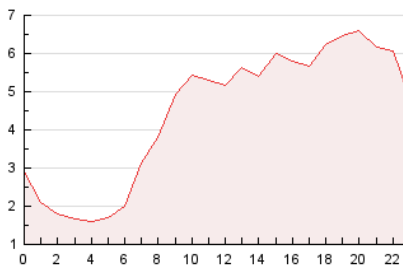

2. Secciones (Nacional e Internacional)

	PAGINAS	%
HOME	8.901	11.76 %
RESTO	66.815	88.24 %

3. Por día del mes (Nacional e Internacional)

Día	N. únicos	Visitas	Páginas	Día	N. únicos	Visitas	Páginas	Día	N. únicos	Visitas	Páginas
1	1.634	1.755	2.343	11	2.162	2.380	3.091	21	1.574	1.778	2.668
2	1.310	1.411	1.889	12	1.124	1.195	1.625	22	1.431	1.587	2.363
3	1.391	1.506	2.038	13	1.022	1.088	1.379	23	2.262	2.474	3.431
4	1.225	1.329	1.870	14	1.617	1.791	2.451	24	1.560	1.751	2.515
5	886	934	1.244	15	2.211	2.351	3.107	25	1.235	1.365	1.937
6	951	1.031	1.325	16	1.802	1.958	2.701	26	1.146	1.225	1.531
7	1.280	1.387	2.021	17	2.005	2.159	2.897	27	943	1.019	1.380
8	1.577	1.724	2.410	18	3.391	3.617	4.563	28	1.408	1.602	2.385
9	2.380	2.581	3.384	19	1.871	1.982	2.404	29	1.916	2.076	2.815
10	2.467	2.721	3.649	20	1.829	1.926	2.536	30	2.152	2.300	3.122
								31	1.844	2.015	2.642

4. Gráficas (Nacional e Internacional)

4.1 Por día de la semana (promedio)

N. únicos / Visitas (x 100)

Páginas (x 100)

4.2 Por franja horaria (promedio)

Visitas (x 1000)

Páginas (x 1000)

4.3 Por meses