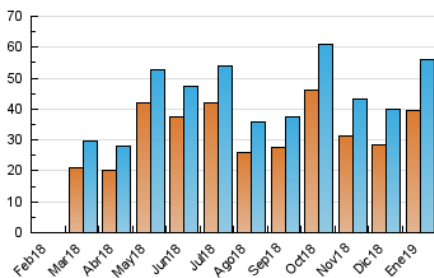

4.3 Por meses

N. únicos / Visitas (x 1000)