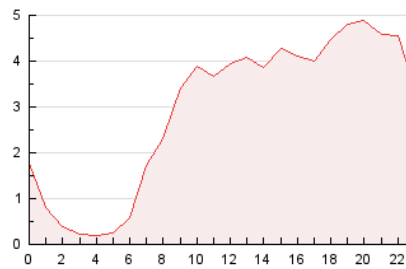

2. Secciones (Nacional)

	PAGINAS	%
HOME	7.846	11.17 %
RESTO	62.365	88.83 %

3. Por día del mes (Nacional)

Día	N. únicos	Visitas	Páginas	Día	N. únicos	Visitas	Páginas	Día	N. únicos	Visitas	Páginas
1	1.561	1.681	2.230	11	1.906	2.108	2.776	21	1.464	1.650	2.499
2	1.182	1.279	1.731	12	997	1.062	1.429	22	1.287	1.434	2.149
3	1.186	1.292	1.776	13	923	983	1.239	23	2.101	2.306	3.213
4	1.057	1.158	1.628	14	1.468	1.637	2.254	24	1.453	1.640	2.373
5	795	841	1.090	15	2.033	2.170	2.917	25	1.139	1.266	1.827
6	864	935	1.174	16	1.598	1.753	2.459	26	1.078	1.156	1.455
7	1.172	1.277	1.873	17	1.863	2.011	2.722	27	884	955	1.309
8	1.444	1.587	2.194	18	3.273	3.496	4.392	28	1.260	1.446	2.219
9	2.230	2.423	3.180	19	1.782	1.888	2.297	29	1.689	1.848	2.566
10	2.245	2.494	3.385	20	1.756	1.849	2.432	30	2.045	2.189	2.984
								31	1.662	1.827	2.439

4. Gráficas (Nacional)

4.1 Por día de la semana (promedio)

N. únicos / Visitas (x 100)

Páginas (x 100)

4.2 Por franja horaria (promedio)

Visitas (x 1000)

Páginas (x 1000)

4.3 Por meses