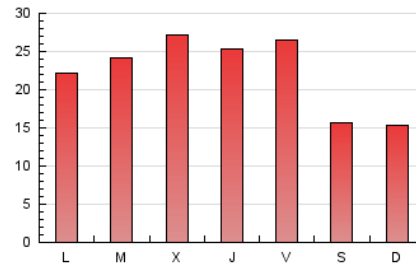

1. Cifras totales y promedios (Nacional)

MES - AÑO	NAVEGADORES UNICOS	VISITAS	PAGINAS
Enero - 2019	35.843	51.641	70.211
PROMEDIO DIARIO	1.529	1.666	2.265
PROMEDIO LUNES-VIERNES	1.666	1.825	2.512
PROMEDIO SABADO-DOMINGO	1.135	1.209	1.553
PAGINAS / VISITAS	1,36		
DURACION MEDIA VISITAS	0:01:03		
DURACION MEDIA PAGINAS	0:02:55		

2. Secciones (Nacional)

	PAGINAS	%
HOME	7.846	11.17 %
RESTO	62.365	88.83 %

3. Por día del mes (Nacional)

Día	N. únicos	Visitas	Páginas	Día	N. únicos	Visitas	Páginas	Día	N. únicos	Visitas	Páginas
1	1.561	1.681	2.230	11	1.906	2.108	2.776	21	1.464	1.650	2.499
2	1.182	1.279	1.731	12	997	1.062	1.429	22	1.287	1.434	2.149
3	1.186	1.292	1.776	13	923	983	1.239	23	2.101	2.306	3.213
4	1.057	1.158	1.628	14	1.468	1.637	2.254	24	1.453	1.640	2.373
5	795	841	1.090	15	2.033	2.170	2.917	25	1.139	1.266	1.827
6	864	935	1.174	16	1.598	1.753	2.459	26	1.078	1.156	1.455
7	1.172	1.277	1.873	17	1.863	2.011	2.722	27	884	955	1.309
8	1.444	1.587	2.194	18	3.273	3.496	4.392	28	1.260	1.446	2.219
9	2.230	2.423	3.180	19	1.782	1.888	2.297	29	1.689	1.848	2.566
10	2.245	2.494	3.385	20	1.756	1.849	2.432	30	2.045	2.189	2.984
								31	1.662	1.827	2.439

4. Gráficas (Nacional)

4.1 Por día de la semana (promedio)

N. únicos / Visitas (x 100)

Páginas (x 100)

4.2 Por franja horaria (promedio)

Visitas (x 1000)

Páginas (x 1000)

4.3 Por meses