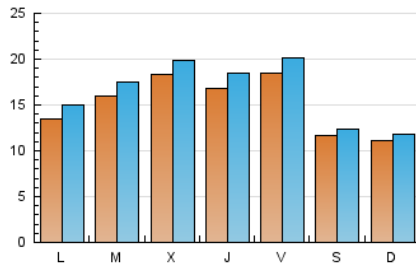

1. Cifras totales y promedios (Nacional)

MES - AÑO	NAVEGADORES UNICOS	VISITAS	PAGINAS
Enero - 2019	35.843	51.641	70.211
PROMEDIO DIARIO	1.529	1.666	2.265
PROMEDIO LUNES-VIERNES	1.666	1.825	2.512
PROMEDIO SABADO-DOMINGO	1.135	1.209	1.553
PAGINAS / VISITAS	1,36		
DURACION MEDIA VISITAS	0:01:03		
DURACION MEDIA PAGINAS	0:02:55		

2. Secciones (Nacional)

	PAGINAS	%
HOME	7.846	11.17 %
RESTO	62.365	88.83 %

3. Por día del mes (Nacional)

Día	N. únicos	Visitas	Páginas	Día	N. únicos	Visitas	Páginas	Día	N. únicos	Visitas	Páginas
1	1.561	1.681	2.230	11	1.906	2.108	2.776	21	1.464	1.650	2.499
2	1.182	1.279	1.731	12	997	1.062	1.429	22	1.287	1.434	2.149
3	1.186	1.292	1.776	13	923	983	1.239	23	2.101	2.306	3.213
4	1.057	1.158	1.628	14	1.468	1.637	2.254	24	1.453	1.640	2.373
5	795	841	1.090	15	2.033	2.170	2.917	25	1.139	1.266	1.827
6	864	935	1.174	16	1.598	1.753	2.459	26	1.078	1.156	1.455
7	1.172	1.277	1.873	17	1.863	2.011	2.722	27	884	955	1.309
8	1.444	1.587	2.194	18	3.273	3.496	4.392	28	1.260	1.446	2.219
9	2.230	2.423	3.180	19	1.782	1.888	2.297	29	1.689	1.848	2.566
10	2.245	2.494	3.385	20	1.756	1.849	2.432	30	2.045	2.189	2.984
								31	1.662	1.827	2.439

4. Gráficas (Nacional)

4.1 Por día de la semana (promedio)

N. únicos / Visitas (x 100)

Páginas (x 100)

4.2 Por franja horaria (promedio)

Visitas (x 1000)

Páginas (x 1000)

4.3 Por meses