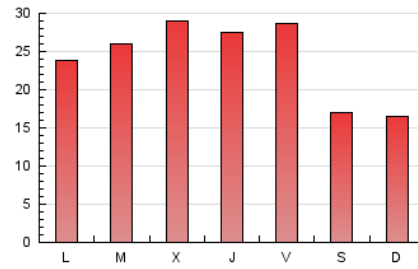

1. Cifras totales y promedios (Nacional e Internacional)

MES - AÑO	NAVEGADORES UNICOS	VISITAS	PAGINAS
Enero - 2019	39.730	56.018	75.716
PROMEDIO DIARIO	1.665	1.807	2.442
PROMEDIO LUNES-VIERNES	1.819	1.983	2.708
PROMEDIO SABADO-DOMINGO	1.222	1.300	1.678
PAGINAS / VISITAS	1,35		
DURACION MEDIA VISITAS	0:01:00		
DURACION MEDIA PAGINAS	0:02:51		

2. Secciones (Nacional e Internacional)

	PAGINAS	%
HOME	8.901	11.76 %
RESTO	66.815	88.24 %

3. Por día del mes (Nacional e Internacional)

Día	N. únicos	Visitas	Páginas	Día	N. únicos	Visitas	Páginas	Día	N. únicos	Visitas	Páginas
1	1.634	1.755	2.343	11	2.162	2.380	3.091	21	1.574	1.778	2.668
2	1.310	1.411	1.889	12	1.124	1.195	1.625	22	1.431	1.587	2.363
3	1.391	1.506	2.038	13	1.022	1.088	1.379	23	2.262	2.474	3.431
4	1.225	1.329	1.870	14	1.617	1.791	2.451	24	1.560	1.751	2.515
5	886	934	1.244	15	2.211	2.351	3.107	25	1.235	1.365	1.937
6	951	1.031	1.325	16	1.802	1.958	2.701	26	1.146	1.225	1.531
7	1.280	1.387	2.021	17	2.005	2.159	2.897	27	943	1.019	1.380
8	1.577	1.724	2.410	18	3.391	3.617	4.563	28	1.408	1.602	2.385
9	2.380	2.581	3.384	19	1.871	1.982	2.404	29	1.916	2.076	2.815
10	2.467	2.721	3.649	20	1.829	1.926	2.536	30	2.152	2.300	3.122
								31	1.844	2.015	2.642

4. Gráficas (Nacional e Internacional)

4.1 Por día de la semana (promedio)

N. únicos / Visitas (x 100)

Páginas (x 100)

4.2 Por franja horaria (promedio)

Visitas (x 1000)

Páginas (x 1000)

4.3 Por meses