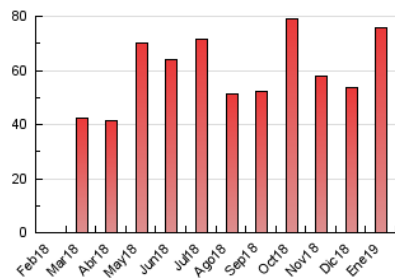

Páginas (x 1000)