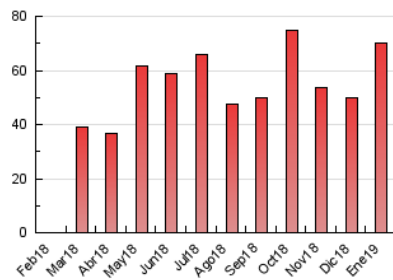

Páginas (x 1000)