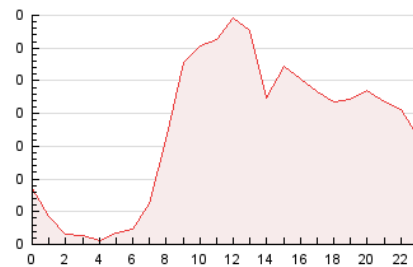

2. Secciones (Nacional)

	PAGINAS	%
HOME	486	11.46 %
RESTO	3.754	88.54 %

3. Por día del mes (Nacional)

Día	N. únicos	Visitas	Páginas	Día	N. únicos	Visitas	Páginas	Día	N. únicos	Visitas	Páginas
1	128	141	228	11	76	83	100	21	112	122	206
2	113	116	173	12	113	119	169	22	77	90	156
3	75	85	123	13	153	171	236	23	67	73	158
4	75	78	114	14	146	150	213	24	50	53	72
5	94	99	136	15	136	157	232	25	34	37	56
6	100	105	149	16	112	119	159	26	29	32	45
7	150	155	207	17	57	59	75	27	51	61	130
8	97	109	147	18	70	74	103	28	53	62	85
9	109	116	199	19	98	105	182	29	45	47	61
10	70	78	123	20	76	82	125	30	31	33	42
								31	24	25	36

4. Gráficas (Nacional)

4.1 Por día de la semana (promedio)

N. únicos / Visitas (x 100)

Páginas (x 100)

4.2 Por franja horaria (promedio)

Visitas__ (x 1000)

Páginas (x 1000)

4.3 Por meses