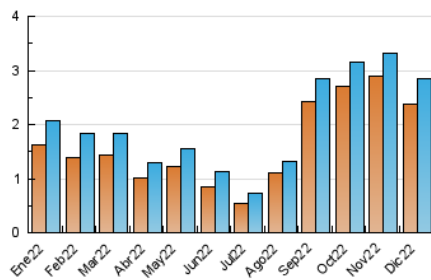

2. Secciones (Nacional)

	PAGINAS	%
HOME	486	11.46 %
RESTO	3.754	88.54 %

3. Por día del mes (Nacional)

Día	N. únicos	Visitas	Páginas	Día	N. únicos	Visitas	Páginas	Día	N. únicos	Visitas	Páginas
1	128	141	228	11	76	83	100	21	112	122	206
2	113	116	173	12	113	119	169	22	77	90	156
3	75	85	123	13	153	171	236	23	67	73	158
4	75	78	114	14	146	150	213	24	50	53	72
5	94	99	136	15	136	157	232	25	34	37	56
6	100	105	149	16	112	119	159	26	29	32	45
7	150	155	207	17	57	59	75	27	51	61	130
8	97	109	147	18	70	74	103	28	53	62	85
9	109	116	199	19	98	105	182	29	45	47	61
10	70	78	123	20	76	82	125	30	31	33	42
								31	24	25	36

4. Gráficas (Nacional)

4.1 Por día de la semana (promedio)

N. únicos / Visitas (x 100)

Páginas (x 100)

4.2 Por franja horaria (promedio)

Visitas__ (x 1000)

Páginas (x 1000)

4.3 Por meses

N. únicos / Visitas (x 1000)

Páginas (x 1000)

5. Observaciones

Este Medio Electrónico de Comunicación ha sido medido por la herramienta Google Analytics de Google (Universal Analytics)

6. Definiciones básicas (Para más información ver Normas Técnicas para el Control de los Medios Electrónicos de Comunicación)

Visita:

Una secuencia ininterrumpida de páginas servidas a un usuario válido. Si dicho usuario no realiza peticiones de páginas en un periodo de tiempo (30 min) la siguiente petición constituirá el inicio de una nueva visita.