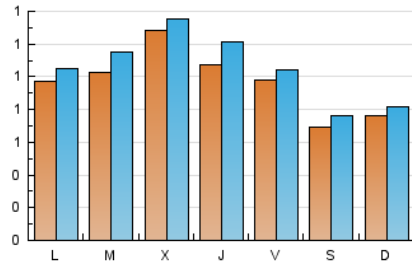

Valors

1. Cifras totales y promedios (Nacional e Internacional)

MES - AÑO	NAVEGADORES UNICOS	VISITAS	PAGINAS
Diciembre - 2022	2.694	3.248	4.790
PROMEDIO DIARIO	96	105	155
PROMEDIO LUNES-VIERNES	106	115	173
PROMEDIO SABADO-DOMINGO	72	79	108
PAGINAS / VISITAS	1,47		
DURACION MEDIA VISITAS	0:01:24		
DURACION MEDIA PAGINAS	0:02:57		

2. Secciones (Nacional e Internacional)

	PAGINAS	%
HOME	580	12.11 %
RESTO	4.210	87.89 %

3. Por día del mes (Nacional e Internacional)

Día	N. únicos	Visitas	Páginas	Día	N. únicos	Visitas	Páginas	Día	N. únicos	Visitas	Páginas
1	141	155	249	11	97	104	130	21	128	138	225
2	140	146	238	12	124	130	185	22	89	106	176
3	87	104	151	13	161	182	247	23	75	81	169
4	81	85	121	14	153	158	223	24	59	62	86
5	108	120	170	15	146	168	251	25	48	54	74
6	108	116	162	16	119	126	167	26	44	48	61
7	168	173	227	17	71	73	90	27	55	65	134
8	104	116	155	18	78	85	114	28	62	71	94
9	118	125	209	19	113	121	201	29	54	58	80
10	80	91	139	20	89	96	141	30	36	40	50
								31	50	51	71

4. Gráficas (Nacional e Internacional)

4.1 Por día de la semana (promedio)

N. únicos / Visitas (x 100)

Páginas (x 100)

4.2 Por franja horaria (promedio)

Visitas__ (x 1000)

Páginas (x 1000)

4.3 Por meses