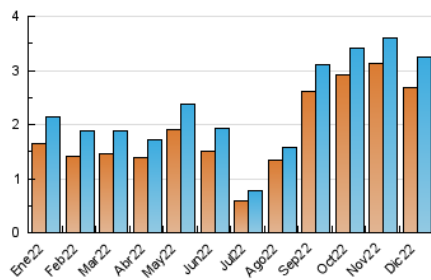

4.3 Por meses

N. únicos / Visitas (x 1000)