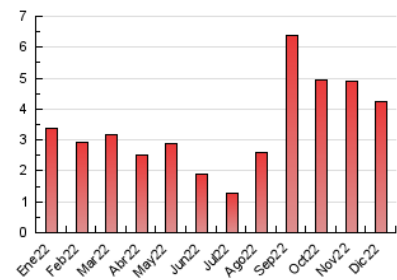

2. Secciones (Nacional)

	PAGINAS	%
HOME	486	11.46 %
RESTO	3.754	88.54 %

3. Por día del mes (Nacional)

Día	N. únicos	Visitas	Páginas	Día	N. únicos	Visitas	Páginas	Día	N. únicos	Visitas	Páginas
1	128	141	228	11	76	83	100	21	112	122	206
2	113	116	173	12	113	119	169	22	77	90	156
3	75	85	123	13	153	171	236	23	67	73	158
4	75	78	114	14	146	150	213	24	50	53	72
5	94	99	136	15	136	157	232	25	34	37	56
6	100	105	149	16	112	119	159	26	29	32	45
7	150	155	207	17	57	59	75	27	51	61	130
8	97	109	147	18	70	74	103	28	53	62	85
9	109	116	199	19	98	105	182	29	45	47	61
10	70	78	123	20	76	82	125	30	31	33	42
								31	24	25	36

4. Gráficas (Nacional)

4.1 Por día de la semana (promedio)

N. únicos / Visitas (x 100)

Páginas (x 100)

4.2 Por franja horaria (promedio)

Visitas__ (x 1000)

Páginas (x 1000)

4.3 Por meses

N. únicos / Visitas (x 1000)

Páginas (x 1000)

5. Observaciones

Este Medio Electrónico de Comunicación ha sido medido por la herramienta Google Analytics de Google (Universal Analytics)

6. Definiciones básicas (Para más información ver Normas Técnicas para el Control de los Medios Electrónicos de Comunicación)

Visita:

Una secuencia ininterrumpida de páginas servidas a un usuario válido. Si dicho usuario no realiza peticiones de páginas en un periodo de tiempo (30 min) la siguiente petición constituirá el inicio de una nueva visita.