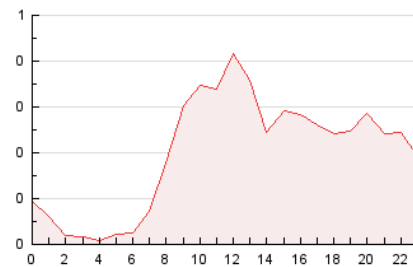

2. Secciones (Nacional e Internacional)

	PAGINAS	%
HOME	580	12.11 %
RESTO	4.210	87.89 %

3. Por día del mes (Nacional e Internacional)

Día	N. únicos	Visitas	Páginas	Día	N. únicos	Visitas	Páginas	Día	N. únicos	Visitas	Páginas
1	141	155	249	11	97	104	130	21	128	138	225
2	140	146	238	12	124	130	185	22	89	106	176
3	87	104	151	13	161	182	247	23	75	81	169
4	81	85	121	14	153	158	223	24	59	62	86
5	108	120	170	15	146	168	251	25	48	54	74
6	108	116	162	16	119	126	167	26	44	48	61
7	168	173	227	17	71	73	90	27	55	65	134
8	104	116	155	18	78	85	114	28	62	71	94
9	118	125	209	19	113	121	201	29	54	58	80
10	80	91	139	20	89	96	141	30	36	40	50
								31	50	51	71

4. Gráficas (Nacional e Internacional)

4.1 Por día de la semana (promedio)

N. únicos / Visitas (x 100)

Páginas (x 100)

4.2 Por franja horaria (promedio)

Visitas__ (x 1000)

Páginas (x 1000)

4.3 Por meses