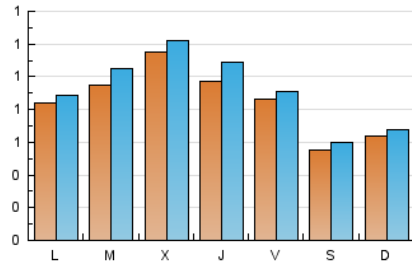

Valors

1. Cifras totales y promedios (Nacional)

MES - AÑO	NAVEGADORES UNICOS	VISITAS	PAGINAS
Diciembre - 2022	2.373	2.836	4.240
PROMEDIO DIARIO	85	91	137
PROMEDIO LUNES-VIERNES	95	103	156
PROMEDIO SABADO-DOMINGO	59	64	89
PAGINAS / VISITAS	1,50		
DURACION MEDIA VISITAS	0:01:27		
DURACION MEDIA PAGINAS	0:02:57		

2. Secciones (Nacional)

	PAGINAS	%
HOME	486	11.46 %
RESTO	3.754	88.54 %

3. Por día del mes (Nacional)

Día	N. únicos	Visitas	Páginas	Día	N. únicos	Visitas	Páginas	Día	N. únicos	Visitas	Páginas
1	128	141	228	11	76	83	100	21	112	122	206
2	113	116	173	12	113	119	169	22	77	90	156
3	75	85	123	13	153	171	236	23	67	73	158
4	75	78	114	14	146	150	213	24	50	53	72
5	94	99	136	15	136	157	232	25	34	37	56
6	100	105	149	16	112	119	159	26	29	32	45
7	150	155	207	17	57	59	75	27	51	61	130
8	97	109	147	18	70	74	103	28	53	62	85
9	109	116	199	19	98	105	182	29	45	47	61
10	70	78	123	20	76	82	125	30	31	33	42
								31	24	25	36

4. Gráficas (Nacional)

4.1 Por día de la semana (promedio)

N. únicos / Visitas (x 100)

Páginas (x 100)

4.2 Por franja horaria (promedio)

Visitas__ (x 1000)

Páginas (x 1000)

4.3 Por meses