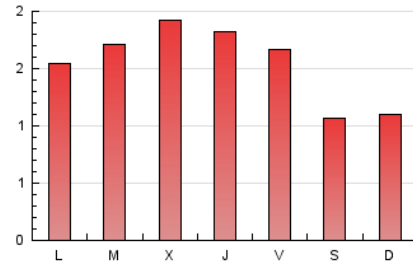

Valors

1. Cifras totales y promedios (Nacional e Internacional)

MES - AÑO	NAVEGADORES UNICOS	VISITAS	PAGINAS
Diciembre - 2022	2.694	3.248	4.790
PROMEDIO DIARIO	96	105	155
PROMEDIO LUNES-VIERNES	106	115	173
PROMEDIO SABADO-DOMINGO	72	79	108
PAGINAS / VISITAS	1,47		
DURACION MEDIA VISITAS	0:01:24		
DURACION MEDIA PAGINAS	0:02:57		

2. Secciones (Nacional e Internacional)

	PAGINAS	%
HOME	580	12.11 %
RESTO	4.210	87.89 %

3. Por día del mes (Nacional e Internacional)

Día	N. únicos	Visitas	Páginas	Día	N. únicos	Visitas	Páginas	Día	N. únicos	Visitas	Páginas
1	141	155	249	11	97	104	130	21	128	138	225
2	140	146	238	12	124	130	185	22	89	106	176
3	87	104	151	13	161	182	247	23	75	81	169
4	81	85	121	14	153	158	223	24	59	62	86
5	108	120	170	15	146	168	251	25	48	54	74
6	108	116	162	16	119	126	167	26	44	48	61
7	168	173	227	17	71	73	90	27	55	65	134
8	104	116	155	18	78	85	114	28	62	71	94
9	118	125	209	19	113	121	201	29	54	58	80
10	80	91	139	20	89	96	141	30	36	40	50
								31	50	51	71

4. Gráficas (Nacional e Internacional)

4.1 Por día de la semana (promedio)

N. únicos / Visitas (x 100)

Páginas (x 100)

4.2 Por franja horaria (promedio)

Visitas__ (x 1000)

Páginas (x 1000)

4.3 Por meses