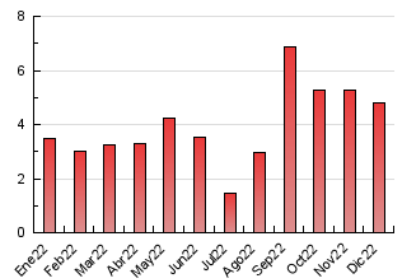

Páginas (x 1000)