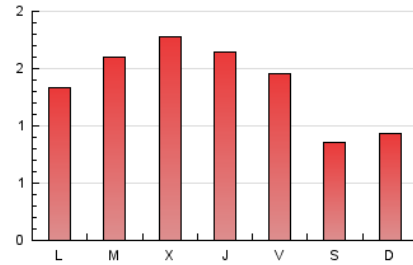

Valors

1. Cifras totales y promedios (Nacional)

MES - AÑO	NAVEGADORES UNICOS	VISITAS	PAGINAS
Diciembre - 2022	2.373	2.836	4.240
PROMEDIO DIARIO	85	91	137
PROMEDIO LUNES-VIERNES	95	103	156
PROMEDIO SABADO-DOMINGO	59	64	89
PAGINAS / VISITAS	1,50		
DURACION MEDIA VISITAS	0:01:27		
DURACION MEDIA PAGINAS	0:02:57		

2. Secciones (Nacional)

	PAGINAS	%
HOME	486	11.46 %
RESTO	3.754	88.54 %

3. Por día del mes (Nacional)

Día	N. únicos	Visitas	Páginas	Día	N. únicos	Visitas	Páginas	Día	N. únicos	Visitas	Páginas
1	128	141	228	11	76	83	100	21	112	122	206
2	113	116	173	12	113	119	169	22	77	90	156
3	75	85	123	13	153	171	236	23	67	73	158
4	75	78	114	14	146	150	213	24	50	53	72
5	94	99	136	15	136	157	232	25	34	37	56
6	100	105	149	16	112	119	159	26	29	32	45
7	150	155	207	17	57	59	75	27	51	61	130
8	97	109	147	18	70	74	103	28	53	62	85
9	109	116	199	19	98	105	182	29	45	47	61
10	70	78	123	20	76	82	125	30	31	33	42
								31	24	25	36

4. Gráficas (Nacional)

4.1 Por día de la semana (promedio)

N. únicos / Visitas (x 100)

Páginas (x 100)

4.2 Por franja horaria (promedio)

Visitas__ (x 1000)

Páginas (x 1000)

4.3 Por meses