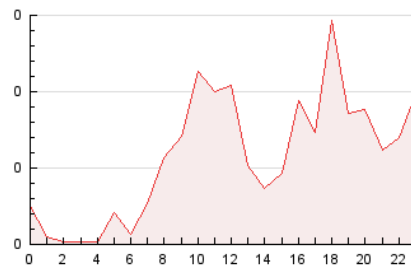

2. Secciones (Nacional)

	PAGINAS	%
HOME	0	0 %
RESTO	2.448	100.00 %

3. Por día del mes (Nacional)

Día	N. únicos	Visitas	Páginas	Día	N. únicos	Visitas	Páginas	Día	N. únicos	Visitas	Páginas
1	52	60	107	11	26	28	45	21	40	51	90
2	64	77	111	12	25	27	34	22	37	41	55
3	50	54	81	13	31	40	53	23	44	54	116
4	45	50	141	14	53	62	86	24	29	33	71
5	34	37	59	15	37	42	59	25	45	53	71
6	40	48	92	16	46	50	67	26	52	66	110
7	20	22	68	17	40	43	69	27	72	82	104
8	35	41	59	18	44	49	95	28	54	59	78
9	40	43	79	19	37	39	57	29	42	47	66
10	50	56	85	20	28	32	52	30	24	32	96
								31	57	62	92

4. Gráficas (Nacional)

4.1 Por día de la semana (promedio)

N. únicos / Visitas (x 100)

Páginas (x 100)

4.2 Por franja horaria (promedio)

Visitas (x 1000)

Páginas (x 1000)

4.3 Por meses