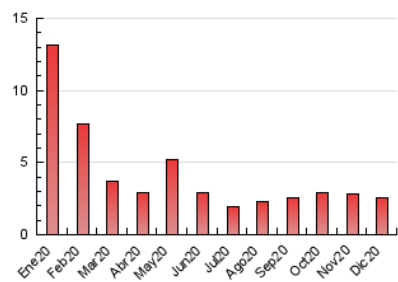

Páginas (x 1000)