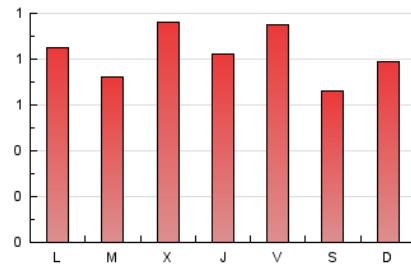

Valors

1. Cifras totales y promedios (Nacional e Internacional)

MES - AÑO	NAVEGADORES UNICOS	VISITAS	PAGINAS
Diciembre - 2020	1.162	1.542	2.549
PROMEDIO DIARIO	44	50	82
PROMEDIO LUNES-VIERNES	44	50	86
PROMEDIO SABADO-DOMINGO	41	48	73
PAGINAS / VISITAS	1,65		
DURACION MEDIA VISITAS	0:01:20		
DURACION MEDIA PAGINAS	0:02:02		

2. Secciones (Nacional e Internacional)

	PAGINAS	%
HOME	0	0 %
RESTO	2.549	100.00 %

3. Por día del mes (Nacional e Internacional)

Día	N. únicos	Visitas	Páginas	Día	N. únicos	Visitas	Páginas	Día	N. únicos	Visitas	Páginas
1	54	62	110	11	29	32	51	21	42	54	93
2	66	79	113	12	25	27	34	22	38	42	62
3	52	56	83	13	33	42	55	23	46	56	122
4	47	54	160	14	55	64	88	24	30	34	72
5	35	38	61	15	41	46	63	25	46	54	72
6	41	50	97	16	46	50	67	26	54	68	112
7	22	24	71	17	40	43	69	27	74	84	110
8	36	42	60	18	46	51	97	28	61	67	86
9	41	44	80	19	38	40	58	29	43	48	67
10	52	58	87	20	29	33	53	30	25	33	97
								31	62	67	99

4. Gráficas (Nacional e Internacional)

4.1 Por día de la semana (promedio)

N. únicos / Visitas (x 100)

Páginas (x 100)

4.2 Por franja horaria (promedio)

Visitas (x 1000)

Páginas (x 1000)

4.3 Por meses