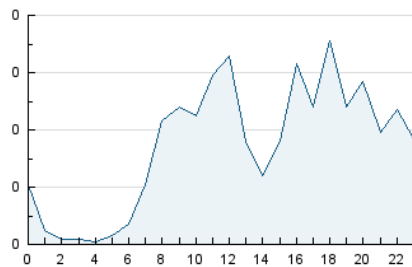

2. Secciones (Nacional)

	PAGINAS	%
HOME	0	0 %
RESTO	2.448	100.00 %

3. Por día del mes (Nacional)

Día	N. únicos	Visitas	Páginas	Día	N. únicos	Visitas	Páginas	Día	N. únicos	Visitas	Páginas
1	52	60	107	11	26	28	45	21	40	51	90
2	64	77	111	12	25	27	34	22	37	41	55
3	50	54	81	13	31	40	53	23	44	54	116
4	45	50	141	14	53	62	86	24	29	33	71
5	34	37	59	15	37	42	59	25	45	53	71
6	40	48	92	16	46	50	67	26	52	66	110
7	20	22	68	17	40	43	69	27	72	82	104
8	35	41	59	18	44	49	95	28	54	59	78
9	40	43	79	19	37	39	57	29	42	47	66
10	50	56	85	20	28	32	52	30	24	32	96
								31	57	62	92

4. Gráficas (Nacional)

4.1 Por día de la semana (promedio)

N. únicos / Visitas (x 100)

Páginas (x 100)

4.2 Por franja horaria (promedio)

Visitas (x 1000)

Páginas (x 1000)

4.3 Por meses