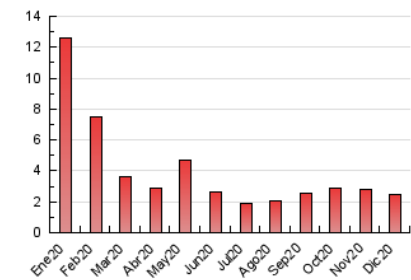

2. Secciones (Nacional)

	PAGINAS	%
HOME	0	0 %
RESTO	2.448	100.00 %

3. Por día del mes (Nacional)

Día	N. únicos	Visitas	Páginas	Día	N. únicos	Visitas	Páginas	Día	N. únicos	Visitas	Páginas
1	52	60	107	11	26	28	45	21	40	51	90
2	64	77	111	12	25	27	34	22	37	41	55
3	50	54	81	13	31	40	53	23	44	54	116
4	45	50	141	14	53	62	86	24	29	33	71
5	34	37	59	15	37	42	59	25	45	53	71
6	40	48	92	16	46	50	67	26	52	66	110
7	20	22	68	17	40	43	69	27	72	82	104
8	35	41	59	18	44	49	95	28	54	59	78
9	40	43	79	19	37	39	57	29	42	47	66
10	50	56	85	20	28	32	52	30	24	32	96
								31	57	62	92

4. Gráficas (Nacional)

4.1 Por día de la semana (promedio)

N. únicos / Visitas (x 100)

Páginas (x 100)

4.2 Por franja horaria (promedio)

Visitas (x 1000)

Páginas (x 1000)

4.3 Por meses

N. únicos / Visitas (x 1000)

Páginas (x 1000)

5. Observaciones

Este Medio Electrónico de Comunicación ha sido medido por la herramienta Google Analytics de Google

6. Definiciones básicas (Para más información ver Normas Técnicas para el Control de los Medios Electrónicos de Comunicación)