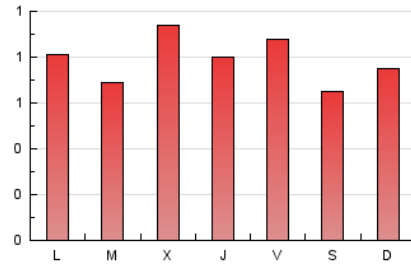

Valors

1. Cifras totales y promedios (Nacional)

MES - AÑO	NAVEGADORES UNICOS	VISITAS	PAGINAS
Diciembre - 2020	1.129	1.480	2.448
PROMEDIO DIARIO	42	48	79
PROMEDIO LUNES-VIERNES	42	48	82
PROMEDIO SABADO-DOMINGO	40	46	70
PAGINAS / VISITAS	1,65		
DURACION MEDIA VISITAS	0:01:22		
DURACION MEDIA PAGINAS	0:02:05		

2. Secciones (Nacional)

	PAGINAS	%
HOME	0	0 %
RESTO	2.448	100.00 %

3. Por día del mes (Nacional)

Día	N. únicos	Visitas	Páginas	Día	N. únicos	Visitas	Páginas	Día	N. únicos	Visitas	Páginas
1	52	60	107	11	26	28	45	21	40	51	90
2	64	77	111	12	25	27	34	22	37	41	55
3	50	54	81	13	31	40	53	23	44	54	116
4	45	50	141	14	53	62	86	24	29	33	71
5	34	37	59	15	37	42	59	25	45	53	71
6	40	48	92	16	46	50	67	26	52	66	110
7	20	22	68	17	40	43	69	27	72	82	104
8	35	41	59	18	44	49	95	28	54	59	78
9	40	43	79	19	37	39	57	29	42	47	66
10	50	56	85	20	28	32	52	30	24	32	96
								31	57	62	92

4. Gráficas (Nacional)

4.1 Por día de la semana (promedio)

N. únicos / Visitas (x 100)

Páginas (x 100)

4.2 Por franja horaria (promedio)

Visitas (x 1000)

Páginas (x 1000)

4.3 Por meses