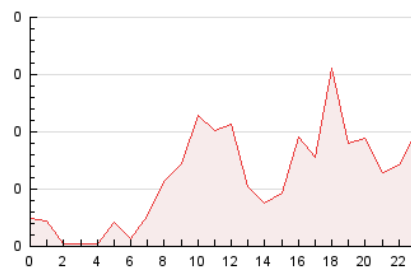

2. Secciones (Nacional e Internacional)

	PAGINAS	%
HOME	0	0 %
RESTO	2.549	100.00 %

3. Por día del mes (Nacional e Internacional)

Día	N. únicos	Visitas	Páginas	Día	N. únicos	Visitas	Páginas	Día	N. únicos	Visitas	Páginas
1	54	62	110	11	29	32	51	21	42	54	93
2	66	79	113	12	25	27	34	22	38	42	62
3	52	56	83	13	33	42	55	23	46	56	122
4	47	54	160	14	55	64	88	24	30	34	72
5	35	38	61	15	41	46	63	25	46	54	72
6	41	50	97	16	46	50	67	26	54	68	112
7	22	24	71	17	40	43	69	27	74	84	110
8	36	42	60	18	46	51	97	28	61	67	86
9	41	44	80	19	38	40	58	29	43	48	67
10	52	58	87	20	29	33	53	30	25	33	97
								31	62	67	99

4. Gráficas (Nacional e Internacional)

4.1 Por día de la semana (promedio)

N. únicos / Visitas (x 100)

Páginas (x 100)

4.2 Por franja horaria (promedio)

Visitas (x 1000)

Páginas (x 1000)

4.3 Por meses