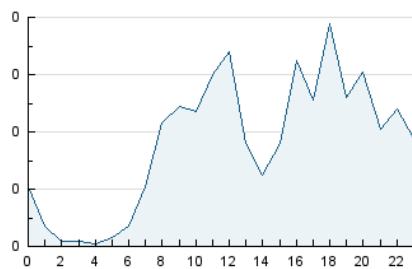

2. Secciones (Nacional e Internacional)

	PAGINAS	%
HOME	0	0 %
RESTO	2.549	100.00 %

3. Por día del mes (Nacional e Internacional)

Día	N. únicos	Visitas	Páginas	Día	N. únicos	Visitas	Páginas	Día	N. únicos	Visitas	Páginas
1	54	62	110	11	29	32	51	21	42	54	93
2	66	79	113	12	25	27	34	22	38	42	62
3	52	56	83	13	33	42	55	23	46	56	122
4	47	54	160	14	55	64	88	24	30	34	72
5	35	38	61	15	41	46	63	25	46	54	72
6	41	50	97	16	46	50	67	26	54	68	112
7	22	24	71	17	40	43	69	27	74	84	110
8	36	42	60	18	46	51	97	28	61	67	86
9	41	44	80	19	38	40	58	29	43	48	67
10	52	58	87	20	29	33	53	30	25	33	97
								31	62	67	99

4. Gráficas (Nacional e Internacional)

4.1 Por día de la semana (promedio)

N. únicos / Visitas (x 100)

Páginas (x 100)

4.2 Por franja horaria (promedio)

Visitas (x 1000)

Páginas (x 1000)

4.3 Por meses