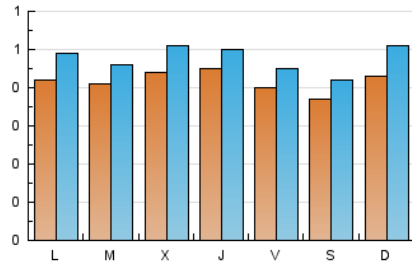

Valors

1. Cifras totales y promedios (Nacional)

MES - AÑO	NAVEGADORES UNICOS	VISITAS	PAGINAS
Diciembre - 2020	1.129	1.480	2.448
PROMEDIO DIARIO	42	48	79
PROMEDIO LUNES-VIERNES	42	48	82
PROMEDIO SABADO-DOMINGO	40	46	70
PAGINAS / VISITAS	1,65		
DURACION MEDIA VISITAS	0:01:22		
DURACION MEDIA PAGINAS	0:02:05		

2. Secciones (Nacional)

	PAGINAS	%
HOME	0	0 %
RESTO	2.448	100.00 %

3. Por día del mes (Nacional)

Día	N. únicos	Visitas	Páginas	Día	N. únicos	Visitas	Páginas	Día	N. únicos	Visitas	Páginas
1	52	60	107	11	26	28	45	21	40	51	90
2	64	77	111	12	25	27	34	22	37	41	55
3	50	54	81	13	31	40	53	23	44	54	116
4	45	50	141	14	53	62	86	24	29	33	71
5	34	37	59	15	37	42	59	25	45	53	71
6	40	48	92	16	46	50	67	26	52	66	110
7	20	22	68	17	40	43	69	27	72	82	104
8	35	41	59	18	44	49	95	28	54	59	78
9	40	43	79	19	37	39	57	29	42	47	66
10	50	56	85	20	28	32	52	30	24	32	96
								31	57	62	92

4. Gráficas (Nacional)

4.1 Por día de la semana (promedio)

N. únicos / Visitas (x 100)

Páginas (x 100)

4.2 Por franja horaria (promedio)

Visitas (x 1000)

Páginas (x 1000)

4.3 Por meses