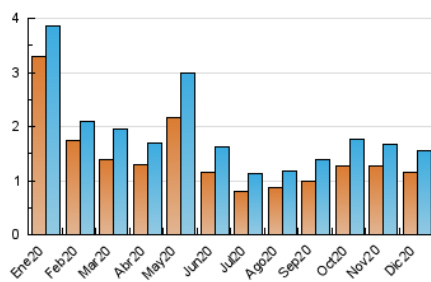

4.3 Por meses

N. únicos / Visitas (x 1000)