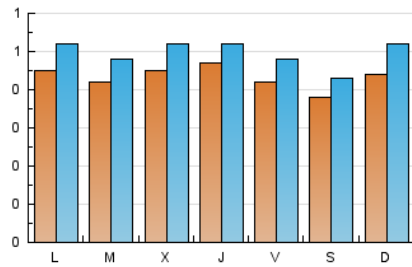

Valors

1. Cifras totales y promedios (Nacional e Internacional)

MES - AÑO	NAVEGADORES UNICOS	VISITAS	PAGINAS
Diciembre - 2020	1.162	1.542	2.549
PROMEDIO DIARIO	44	50	82
PROMEDIO LUNES-VIERNES	44	50	86
PROMEDIO SABADO-DOMINGO	41	48	73
PAGINAS / VISITAS	1,65		
DURACION MEDIA VISITAS	0:01:20		
DURACION MEDIA PAGINAS	0:02:02		

2. Secciones (Nacional e Internacional)

	PAGINAS	%
HOME	0	0 %
RESTO	2.549	100.00 %

3. Por día del mes (Nacional e Internacional)

Día	N. únicos	Visitas	Páginas	Día	N. únicos	Visitas	Páginas	Día	N. únicos	Visitas	Páginas
1	54	62	110	11	29	32	51	21	42	54	93
2	66	79	113	12	25	27	34	22	38	42	62
3	52	56	83	13	33	42	55	23	46	56	122
4	47	54	160	14	55	64	88	24	30	34	72
5	35	38	61	15	41	46	63	25	46	54	72
6	41	50	97	16	46	50	67	26	54	68	112
7	22	24	71	17	40	43	69	27	74	84	110
8	36	42	60	18	46	51	97	28	61	67	86
9	41	44	80	19	38	40	58	29	43	48	67
10	52	58	87	20	29	33	53	30	25	33	97
								31	62	67	99

4. Gráficas (Nacional e Internacional)

4.1 Por día de la semana (promedio)

N. únicos / Visitas (x 100)

Páginas (x 100)

4.2 Por franja horaria (promedio)

Visitas (x 1000)

Páginas (x 1000)

4.3 Por meses