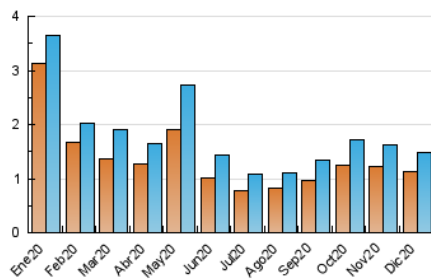

2. Secciones (Nacional)

	PAGINAS	%
HOME	0	0 %
RESTO	2.448	100.00 %

3. Por día del mes (Nacional)

Día	N. únicos	Visitas	Páginas	Día	N. únicos	Visitas	Páginas	Día	N. únicos	Visitas	Páginas
1	52	60	107	11	26	28	45	21	40	51	90
2	64	77	111	12	25	27	34	22	37	41	55
3	50	54	81	13	31	40	53	23	44	54	116
4	45	50	141	14	53	62	86	24	29	33	71
5	34	37	59	15	37	42	59	25	45	53	71
6	40	48	92	16	46	50	67	26	52	66	110
7	20	22	68	17	40	43	69	27	72	82	104
8	35	41	59	18	44	49	95	28	54	59	78
9	40	43	79	19	37	39	57	29	42	47	66
10	50	56	85	20	28	32	52	30	24	32	96
								31	57	62	92

4. Gráficas (Nacional)

4.1 Por día de la semana (promedio)

N. únicos / Visitas (x 100)

Páginas (x 100)

4.2 Por franja horaria (promedio)

Visitas (x 1000)

Páginas (x 1000)

4.3 Por meses

N. únicos / Visitas (x 1000)

Páginas (x 1000)

5. Observaciones

Este Medio Electrónico de Comunicación ha sido medido por la herramienta Google Analytics de Google

6. Definiciones básicas (Para más información ver Normas Técnicas para el Control de los Medios Electrónicos de Comunicación)

Visita:

Una secuencia ininterrumpida de páginas servidas a un usuario válido. Si dicho usuario no realiza peticiones de páginas en un periodo de tiempo (30 min) la siguiente petición constituirá el inicio de una nueva visita.