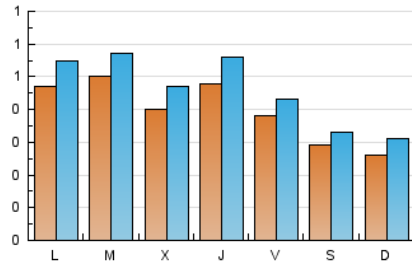

Valors

1. Cifras totales y promedios (Nacional e Internacional)

MES - AÑO	NAVEGADORES UNICOS	VISITAS	PAGINAS
Septiembre - 2020	993	1.392	2.595
PROMEDIO DIARIO	40	46	87
PROMEDIO LUNES-VIERNES	45	52	96
PROMEDIO SABADO-DOMINGO	28	32	59
PAGINAS / VISITAS	1,86		
DURACION MEDIA VISITAS	0:01:17		
DURACION MEDIA PAGINAS	0:01:29		

2. Secciones (Nacional e Internacional)

	PAGINAS	%
HOME	323	12.45 %
RESTO	2.272	87.55 %

3. Por día del mes (Nacional e Internacional)

Día	N. únicos	Visitas	Páginas	Día	N. únicos	Visitas	Páginas	Día	N. únicos	Visitas	Páginas
1	20	21	38	11	26	30	69	21	77	91	138
2	20	24	71	12	33	38	81	22	51	57	117
3	35	40	72	13	25	32	64	23	45	52	130
4	31	34	57	14	34	42	70	24	54	64	127
5	29	34	57	15	47	52	90	25	36	41	49
6	16	16	20	16	45	55	91	26	33	39	53
7	22	25	75	17	82	97	311	27	40	49	121
8	35	40	73	18	58	67	86	28	53	63	107
9	20	23	40	19	20	22	23	29	98	115	146
10	21	22	34	20	24	28	54	30	69	79	131

4. Gráficas (Nacional e Internacional)

4.1 Por día de la semana (promedio)

N. únicos / Visitas (x 100)

Páginas (x 100)

4.2 Por franja horaria (promedio)

Visitas (x 1000)

Páginas (x 1000)

4.3 Por meses