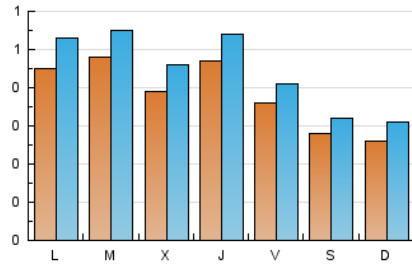

Valors

1. Cifras totales y promedios (Nacional)

MES - AÑO	NAVEGADORES UNICOS	VISITAS	PAGINAS
Septiembre - 2020	962	1.345	2.523
PROMEDIO DIARIO	39	45	84
PROMEDIO LUNES-VIERNES	43	50	94
PROMEDIO SABADO-DOMINGO	27	31	58
PAGINAS / VISITAS	1,88		
DURACION MEDIA VISITAS	0:01:18		
DURACION MEDIA PAGINAS	0:01:29		

2. Secciones (Nacional)

	PAGINAS	%
HOME	308	12.21 %
RESTO	2.215	87.79 %

3. Por día del mes (Nacional)

Día	N. únicos	Visitas	Páginas	Día	N. únicos	Visitas	Páginas	Día	N. únicos	Visitas	Páginas
1	18	18	35	11	26	30	69	21	76	90	137
2	19	22	69	12	31	36	79	22	51	57	117
3	33	38	69	13	25	32	64	23	45	52	130
4	27	28	47	14	34	42	70	24	53	63	126
5	27	32	55	15	46	51	89	25	36	41	49
6	15	15	19	16	45	55	91	26	33	39	53
7	20	23	61	17	79	93	305	27	39	48	120
8	35	40	73	18	56	65	84	28	49	58	96
9	19	22	39	19	20	22	23	29	92	107	138
10	21	22	34	20	23	27	53	30	67	77	129

4. Gráficas (Nacional)

4.1 Por día de la semana (promedio)

N. únicos / Visitas (x 100)

Páginas (x 100)

4.2 Por franja horaria (promedio)

Visitas (x 1000)

Páginas (x 1000)

4.3 Por meses