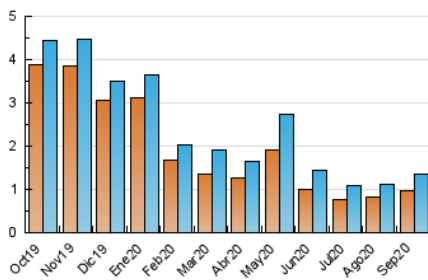

2. Secciones (Nacional)

	PAGINAS	%
HOME	308	12.21 %
RESTO	2.215	87.79 %

3. Por día del mes (Nacional)

Día	N. únicos	Visitas	Páginas	Día	N. únicos	Visitas	Páginas	Día	N. únicos	Visitas	Páginas
1	18	18	35	11	26	30	69	21	76	90	137
2	19	22	69	12	31	36	79	22	51	57	117
3	33	38	69	13	25	32	64	23	45	52	130
4	27	28	47	14	34	42	70	24	53	63	126
5	27	32	55	15	46	51	89	25	36	41	49
6	15	15	19	16	45	55	91	26	33	39	53
7	20	23	61	17	79	93	305	27	39	48	120
8	35	40	73	18	56	65	84	28	49	58	96
9	19	22	39	19	20	22	23	29	92	107	138
10	21	22	34	20	23	27	53	30	67	77	129

4. Gráficas (Nacional)

4.1 Por día de la semana (promedio)

N. únicos / Visitas (x 100)

Páginas (x 100)

4.2 Por franja horaria (promedio)

Visitas (x 1000)

Páginas (x 1000)

4.3 Por meses

N. únicos / Visitas (x 1000)

Páginas (x 1000)

5. Observaciones

Este Medio Electrónico de Comunicación ha sido medido por la herramienta Google Analytics de Google

6. Definiciones básicas (Para más información ver Normas Técnicas para el Control de los Medios Electrónicos de Comunicación)

Visita:

Una secuencia ininterrumpida de páginas servidas a un usuario válido. Si dicho usuario no realiza peticiones de páginas en un periodo de tiempo (30 min) la siguiente petición constituirá el inicio de una nueva visita.