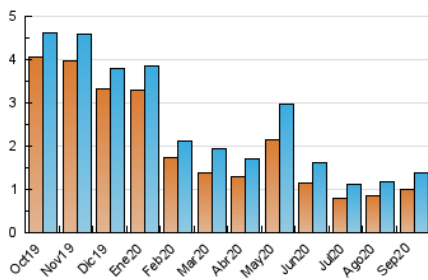

4.3 Por meses

N. únicos / Visitas (x 1000)