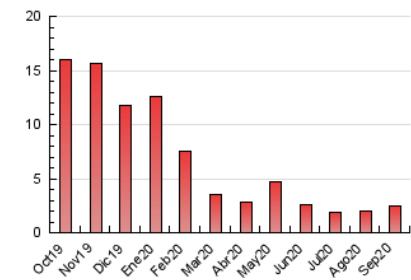

Páginas (x 1000)