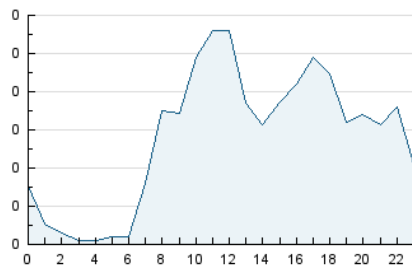

2. Secciones (Nacional)

	PAGINAS	%
HOME	308	12.21 %
RESTO	2.215	87.79 %

3. Por día del mes (Nacional)

Día	N. únicos	Visitas	Páginas	Día	N. únicos	Visitas	Páginas	Día	N. únicos	Visitas	Páginas
1	18	18	35	11	26	30	69	21	76	90	137
2	19	22	69	12	31	36	79	22	51	57	117
3	33	38	69	13	25	32	64	23	45	52	130
4	27	28	47	14	34	42	70	24	53	63	126
5	27	32	55	15	46	51	89	25	36	41	49
6	15	15	19	16	45	55	91	26	33	39	53
7	20	23	61	17	79	93	305	27	39	48	120
8	35	40	73	18	56	65	84	28	49	58	96
9	19	22	39	19	20	22	23	29	92	107	138
10	21	22	34	20	23	27	53	30	67	77	129

4. Gráficas (Nacional)

4.1 Por día de la semana (promedio)

N. únicos / Visitas (x 100)

Páginas (x 100)

4.2 Por franja horaria (promedio)

Visitas (x 1000)

Páginas (x 1000)

4.3 Por meses