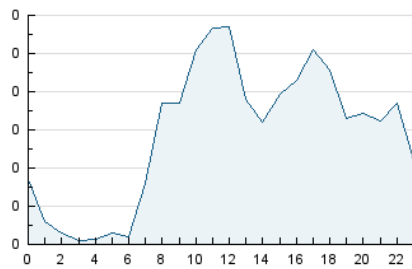

2. Secciones (Nacional e Internacional)

	PAGINAS	%
HOME	323	12.45 %
RESTO	2.272	87.55 %

3. Por día del mes (Nacional e Internacional)

Día	N. únicos	Visitas	Páginas	Día	N. únicos	Visitas	Páginas	Día	N. únicos	Visitas	Páginas
1	20	21	38	11	26	30	69	21	77	91	138
2	20	24	71	12	33	38	81	22	51	57	117
3	35	40	72	13	25	32	64	23	45	52	130
4	31	34	57	14	34	42	70	24	54	64	127
5	29	34	57	15	47	52	90	25	36	41	49
6	16	16	20	16	45	55	91	26	33	39	53
7	22	25	75	17	82	97	311	27	40	49	121
8	35	40	73	18	58	67	86	28	53	63	107
9	20	23	40	19	20	22	23	29	98	115	146
10	21	22	34	20	24	28	54	30	69	79	131

4. Gráficas (Nacional e Internacional)

4.1 Por día de la semana (promedio)

N. únicos / Visitas (x 100)

Páginas (x 100)

4.2 Por franja horaria (promedio)

Visitas (x 1000)

Páginas (x 1000)

4.3 Por meses