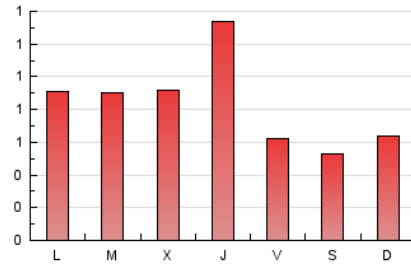

Valors

1. Cifras totales y promedios (Nacional)

MES - AÑO	NAVEGADORES UNICOS	VISITAS	PAGINAS
Septiembre - 2020	962	1.345	2.523
PROMEDIO DIARIO	39	45	84
PROMEDIO LUNES-VIERNES	43	50	94
PROMEDIO SABADO-DOMINGO	27	31	58
PAGINAS / VISITAS	1,88		
DURACION MEDIA VISITAS	0:01:18		
DURACION MEDIA PAGINAS	0:01:29		

2. Secciones (Nacional)

	PAGINAS	%
HOME	308	12.21 %
RESTO	2.215	87.79 %

3. Por día del mes (Nacional)

Día	N. únicos	Visitas	Páginas	Día	N. únicos	Visitas	Páginas	Día	N. únicos	Visitas	Páginas
1	18	18	35	11	26	30	69	21	76	90	137
2	19	22	69	12	31	36	79	22	51	57	117
3	33	38	69	13	25	32	64	23	45	52	130
4	27	28	47	14	34	42	70	24	53	63	126
5	27	32	55	15	46	51	89	25	36	41	49
6	15	15	19	16	45	55	91	26	33	39	53
7	20	23	61	17	79	93	305	27	39	48	120
8	35	40	73	18	56	65	84	28	49	58	96
9	19	22	39	19	20	22	23	29	92	107	138
10	21	22	34	20	23	27	53	30	67	77	129

4. Gráficas (Nacional)

4.1 Por día de la semana (promedio)

N. únicos / Visitas (x 100)

Páginas (x 100)

4.2 Por franja horaria (promedio)

Visitas (x 1000)

Páginas (x 1000)

4.3 Por meses