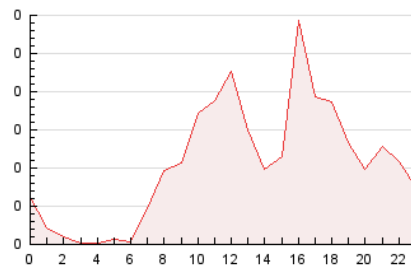

2. Secciones (Nacional)

	PAGINAS	%
HOME	308	12.21 %
RESTO	2.215	87.79 %

3. Por día del mes (Nacional)

Día	N. únicos	Visitas	Páginas	Día	N. únicos	Visitas	Páginas	Día	N. únicos	Visitas	Páginas
1	18	18	35	11	26	30	69	21	76	90	137
2	19	22	69	12	31	36	79	22	51	57	117
3	33	38	69	13	25	32	64	23	45	52	130
4	27	28	47	14	34	42	70	24	53	63	126
5	27	32	55	15	46	51	89	25	36	41	49
6	15	15	19	16	45	55	91	26	33	39	53
7	20	23	61	17	79	93	305	27	39	48	120
8	35	40	73	18	56	65	84	28	49	58	96
9	19	22	39	19	20	22	23	29	92	107	138
10	21	22	34	20	23	27	53	30	67	77	129

4. Gráficas (Nacional)

4.1 Por día de la semana (promedio)

N. únicos / Visitas (x 100)

Páginas (x 100)

4.2 Por franja horaria (promedio)

Visitas (x 1000)

Páginas (x 1000)

4.3 Por meses