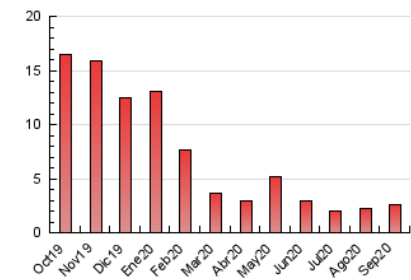

Páginas (x 1000)