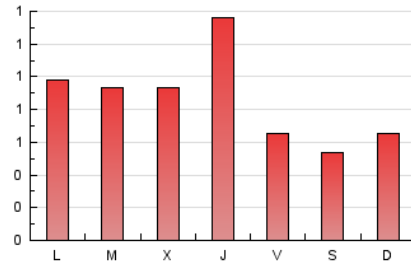

Valors

1. Cifras totales y promedios (Nacional e Internacional)

MES - AÑO	NAVEGADORES UNICOS	VISITAS	PAGINAS
Septiembre - 2020	993	1.392	2.595
PROMEDIO DIARIO	40	46	87
PROMEDIO LUNES-VIERNES	45	52	96
PROMEDIO SABADO-DOMINGO	28	32	59
PAGINAS / VISITAS	1,86		
DURACION MEDIA VISITAS	0:01:17		
DURACION MEDIA PAGINAS	0:01:29		

2. Secciones (Nacional e Internacional)

	PAGINAS	%
HOME	323	12.45 %
RESTO	2.272	87.55 %

3. Por día del mes (Nacional e Internacional)

Día	N. únicos	Visitas	Páginas	Día	N. únicos	Visitas	Páginas	Día	N. únicos	Visitas	Páginas
1	20	21	38	11	26	30	69	21	77	91	138
2	20	24	71	12	33	38	81	22	51	57	117
3	35	40	72	13	25	32	64	23	45	52	130
4	31	34	57	14	34	42	70	24	54	64	127
5	29	34	57	15	47	52	90	25	36	41	49
6	16	16	20	16	45	55	91	26	33	39	53
7	22	25	75	17	82	97	311	27	40	49	121
8	35	40	73	18	58	67	86	28	53	63	107
9	20	23	40	19	20	22	23	29	98	115	146
10	21	22	34	20	24	28	54	30	69	79	131

4. Gráficas (Nacional e Internacional)

4.1 Por día de la semana (promedio)

N. únicos / Visitas (x 100)

Páginas (x 100)

4.2 Por franja horaria (promedio)

Visitas (x 1000)

Páginas (x 1000)

4.3 Por meses