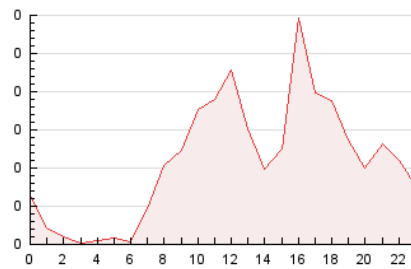

2. Secciones (Nacional e Internacional)

	PAGINAS	%
HOME	323	12.45 %
RESTO	2.272	87.55 %

3. Por día del mes (Nacional e Internacional)

Día	N. únicos	Visitas	Páginas	Día	N. únicos	Visitas	Páginas	Día	N. únicos	Visitas	Páginas
1	20	21	38	11	26	30	69	21	77	91	138
2	20	24	71	12	33	38	81	22	51	57	117
3	35	40	72	13	25	32	64	23	45	52	130
4	31	34	57	14	34	42	70	24	54	64	127
5	29	34	57	15	47	52	90	25	36	41	49
6	16	16	20	16	45	55	91	26	33	39	53
7	22	25	75	17	82	97	311	27	40	49	121
8	35	40	73	18	58	67	86	28	53	63	107
9	20	23	40	19	20	22	23	29	98	115	146
10	21	22	34	20	24	28	54	30	69	79	131

4. Gráficas (Nacional e Internacional)

4.1 Por día de la semana (promedio)

N. únicos / Visitas (x 100)

Páginas (x 100)

4.2 Por franja horaria (promedio)

Visitas (x 1000)

Páginas (x 1000)

4.3 Por meses