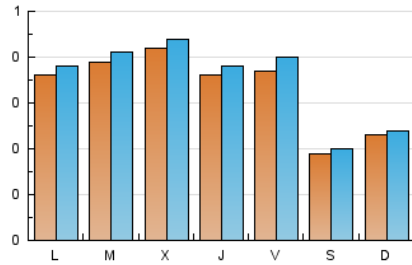

Valors

1. Cifras totales y promedios (Nacional)

MES - AÑO	NAVEGADORES UNICOS	VISITAS	PAGINAS
Agosto - 2018	946	1.104	3.679
PROMEDIO DIARIO	33	36	119
PROMEDIO LUNES-VIERNES	38	40	136
PROMEDIO SABADO-DOMINGO	21	22	68
PAGINAS / VISITAS	3,33		
DURACION MEDIA VISITAS		0:01:21	
DURACION MEDIA PAGINAS		0:00:35	

2. Secciones (Nacional)

	PAGINAS	%
HOME	437	11.88 %
RESTO	3.242	88.12 %

3. Por día del mes (Nacional)

Día	N. únicos	Visitas	Páginas	Día	N. únicos	Visitas	Páginas	Día	N. únicos	Visitas	Páginas
1	33	36	98	11	16	16	34	21	35	37	162
2	30	31	77	12	23	25	56	22	50	52	126
3	34	38	98	13	34	35	86	23	39	42	137
4	16	16	42	14	28	29	68	24	25	27	81
5	22	23	78	15	16	16	42	25	21	21	70
6	31	34	90	16	27	27	105	26	25	25	90
7	33	34	104	17	33	37	108	27	35	37	193
8	33	33	90	18	22	25	94	28	59	65	255
9	29	34	104	19	21	24	78	29	80	85	377
10	42	46	118	20	42	46	204	30	53	56	206
								31	51	52	208

4. Gráficas (Nacional)

4.1 Por día de la semana (promedio)

N. únicos / Visitas (x 100)

Páginas (x 100)

4.2 Por franja horaria (promedio)

Visitas (x 1000)

Páginas (x 1000)

4.3 Por meses