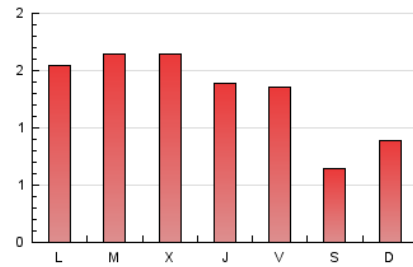

Valors

1. Cifras totales y promedios (Nacional e Internacional)

MES - AÑO	NAVEGADORES UNICOS	VISITAS	PAGINAS
Agosto - 2018	1.082	1.249	4.078
PROMEDIO DIARIO	38	40	132
PROMEDIO LUNES-VIERNES	43	45	151
PROMEDIO SABADO-DOMINGO	24	25	77
PAGINAS / VISITAS	3,27		
DURACION MEDIA VISITAS	0:01:18		
DURACION MEDIA PAGINAS	0:00:35		

2. Secciones (Nacional e Internacional)

	PAGINAS	%
HOME	500	12.26 %
RESTO	3.578	87.74 %

3. Por día del mes (Nacional e Internacional)

Día	N. únicos	Visitas	Páginas	Día	N. únicos	Visitas	Páginas	Día	N. únicos	Visitas	Páginas
1	34	37	100	11	18	18	38	21	47	49	186
2	33	34	97	12	26	29	66	22	59	61	144
3	36	40	104	13	37	38	90	23	48	51	155
4	18	18	46	14	34	35	84	24	29	31	91
5	24	25	84	15	22	22	76	25	24	24	76
6	33	36	93	16	33	33	117	26	30	30	100
7	38	41	124	17	40	46	146	27	40	42	207
8	39	39	106	18	25	28	100	28	61	67	261
9	34	39	114	19	27	31	106	29	87	93	395
10	47	51	128	20	46	50	224	30	55	58	211
								31	52	53	209

4. Gráficas (Nacional e Internacional)

4.1 Por día de la semana (promedio)

N. únicos / Visitas (x 100)

Páginas (x 100)

4.2 Por franja horaria (promedio)

Visitas (x 1000)

Páginas (x 1000)

4.3 Por meses