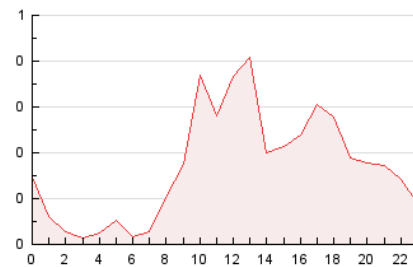

2. Secciones (Nacional e Internacional)

	PAGINAS	%
HOME	500	12.26 %
RESTO	3.578	87.74 %

3. Por día del mes (Nacional e Internacional)

Día	N. únicos	Visitas	Páginas	Día	N. únicos	Visitas	Páginas	Día	N. únicos	Visitas	Páginas
1	34	37	100	11	18	18	38	21	47	49	186
2	33	34	97	12	26	29	66	22	59	61	144
3	36	40	104	13	37	38	90	23	48	51	155
4	18	18	46	14	34	35	84	24	29	31	91
5	24	25	84	15	22	22	76	25	24	24	76
6	33	36	93	16	33	33	117	26	30	30	100
7	38	41	124	17	40	46	146	27	40	42	207
8	39	39	106	18	25	28	100	28	61	67	261
9	34	39	114	19	27	31	106	29	87	93	395
10	47	51	128	20	46	50	224	30	55	58	211
								31	52	53	209

4. Gráficas (Nacional e Internacional)

4.1 Por día de la semana (promedio)

N. únicos / Visitas (x 100)

Páginas (x 100)

4.2 Por franja horaria (promedio)

Visitas (x 1000)

Páginas (x 1000)

4.3 Por meses