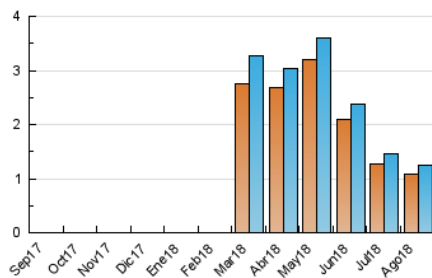

4.3 Por meses

N. únicos / Visitas (x 1000)