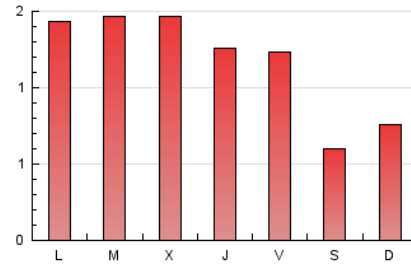

Valors

1. Cifras totales y promedios (Nacional)

MES - AÑO	NAVEGADORES UNICOS	VISITAS	PAGINAS
Agosto - 2018	946	1.104	3.679
PROMEDIO DIARIO	33	36	119
PROMEDIO LUNES-VIERNES	38	40	136
PROMEDIO SABADO-DOMINGO	21	22	68
PAGINAS / VISITAS	3,33		
DURACION MEDIA VISITAS		0:01:21	
DURACION MEDIA PAGINAS		0:00:35	

2. Secciones (Nacional)

	PAGINAS	%
HOME	437	11.88 %
RESTO	3.242	88.12 %

3. Por día del mes (Nacional)

Día	N. únicos	Visitas	Páginas	Día	N. únicos	Visitas	Páginas	Día	N. únicos	Visitas	Páginas
1	33	36	98	11	16	16	34	21	35	37	162
2	30	31	77	12	23	25	56	22	50	52	126
3	34	38	98	13	34	35	86	23	39	42	137
4	16	16	42	14	28	29	68	24	25	27	81
5	22	23	78	15	16	16	42	25	21	21	70
6	31	34	90	16	27	27	105	26	25	25	90
7	33	34	104	17	33	37	108	27	35	37	193
8	33	33	90	18	22	25	94	28	59	65	255
9	29	34	104	19	21	24	78	29	80	85	377
10	42	46	118	20	42	46	204	30	53	56	206
								31	51	52	208

4. Gráficas (Nacional)

4.1 Por día de la semana (promedio)

N. únicos / Visitas (x 100)

Páginas (x 100)

4.2 Por franja horaria (promedio)

Visitas (x 1000)

Páginas (x 1000)

4.3 Por meses