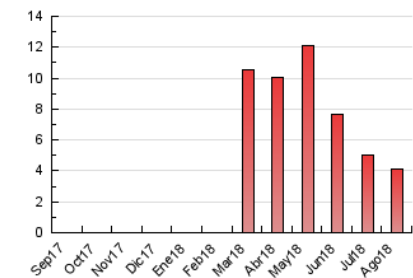

Páginas (x 1000)