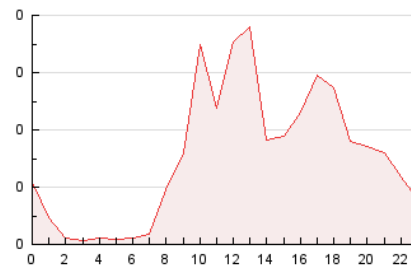

2. Secciones (Nacional)

	PAGINAS	%
HOME	437	11.88 %
RESTO	3.242	88.12 %

3. Por día del mes (Nacional)

Día	N. únicos	Visitas	Páginas	Día	N. únicos	Visitas	Páginas	Día	N. únicos	Visitas	Páginas
1	33	36	98	11	16	16	34	21	35	37	162
2	30	31	77	12	23	25	56	22	50	52	126
3	34	38	98	13	34	35	86	23	39	42	137
4	16	16	42	14	28	29	68	24	25	27	81
5	22	23	78	15	16	16	42	25	21	21	70
6	31	34	90	16	27	27	105	26	25	25	90
7	33	34	104	17	33	37	108	27	35	37	193
8	33	33	90	18	22	25	94	28	59	65	255
9	29	34	104	19	21	24	78	29	80	85	377
10	42	46	118	20	42	46	204	30	53	56	206
								31	51	52	208

4. Gráficas (Nacional)

4.1 Por día de la semana (promedio)

N. únicos / Visitas (x 100)

Páginas (x 100)

4.2 Por franja horaria (promedio)

Visitas (x 1000)

Páginas (x 1000)

4.3 Por meses

Página Vista:

Conjunto de ficheros enviado a un usuario como resultado de una petición del mismo recibida por el servidor. Cuando la página está formada por varios marcos (frames), el conjunto de los mismos tendrá, a efectos de cómputo, la consideración de una página unitaria.

Visita:

Una secuencia ininterrumpida de páginas servidas a un usuario válido. Si dicho usuario no realiza peticiones de páginas en un periodo de tiempo (30 min) la siguiente petición constituirá el inicio de una nueva visita.