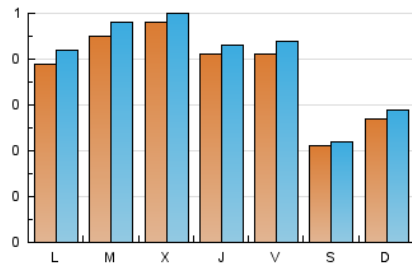

Valors

1. Cifras totales y promedios (Nacional e Internacional)

MES - AÑO	NAVEGADORES UNICOS	VISITAS	PAGINAS
Agosto - 2018	1.082	1.249	4.078
PROMEDIO DIARIO	38	40	132
PROMEDIO LUNES-VIERNES	43	45	151
PROMEDIO SABADO-DOMINGO	24	25	77
PAGINAS / VISITAS	3,27		
DURACION MEDIA VISITAS	0:01:18		
DURACION MEDIA PAGINAS	0:00:35		

2. Secciones (Nacional e Internacional)

	PAGINAS	%
HOME	500	12.26 %
RESTO	3.578	87.74 %

3. Por día del mes (Nacional e Internacional)

Día	N. únicos	Visitas	Páginas	Día	N. únicos	Visitas	Páginas	Día	N. únicos	Visitas	Páginas
1	34	37	100	11	18	18	38	21	47	49	186
2	33	34	97	12	26	29	66	22	59	61	144
3	36	40	104	13	37	38	90	23	48	51	155
4	18	18	46	14	34	35	84	24	29	31	91
5	24	25	84	15	22	22	76	25	24	24	76
6	33	36	93	16	33	33	117	26	30	30	100
7	38	41	124	17	40	46	146	27	40	42	207
8	39	39	106	18	25	28	100	28	61	67	261
9	34	39	114	19	27	31	106	29	87	93	395
10	47	51	128	20	46	50	224	30	55	58	211
								31	52	53	209

4. Gráficas (Nacional e Internacional)

4.1 Por día de la semana (promedio)

N. únicos / Visitas (x 100)

Páginas (x 100)

4.2 Por franja horaria (promedio)

Visitas (x 1000)

Páginas (x 1000)

4.3 Por meses