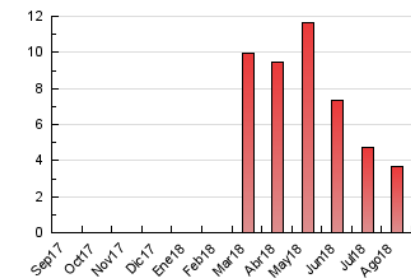

Páginas (x 1000)