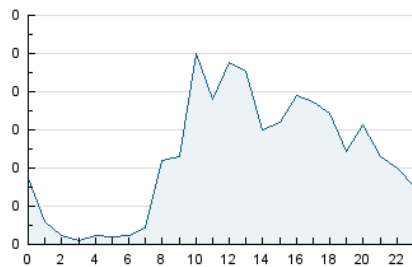

2. Secciones (Nacional)

	PAGINAS	%
HOME	437	11.88 %
RESTO	3.242	88.12 %

3. Por día del mes (Nacional)

Día	N. únicos	Visitas	Páginas	Día	N. únicos	Visitas	Páginas	Día	N. únicos	Visitas	Páginas
1	33	36	98	11	16	16	34	21	35	37	162
2	30	31	77	12	23	25	56	22	50	52	126
3	34	38	98	13	34	35	86	23	39	42	137
4	16	16	42	14	28	29	68	24	25	27	81
5	22	23	78	15	16	16	42	25	21	21	70
6	31	34	90	16	27	27	105	26	25	25	90
7	33	34	104	17	33	37	108	27	35	37	193
8	33	33	90	18	22	25	94	28	59	65	255
9	29	34	104	19	21	24	78	29	80	85	377
10	42	46	118	20	42	46	204	30	53	56	206
								31	51	52	208

4. Gráficas (Nacional)

4.1 Por día de la semana (promedio)

N. únicos / Visitas (x 100)

Páginas (x 100)

4.2 Por franja horaria (promedio)

Visitas (x 1000)

Páginas (x 1000)

4.3 Por meses