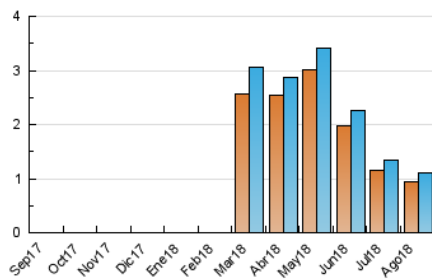

4.3 Por meses

N. únicos / Visitas (x 1000)