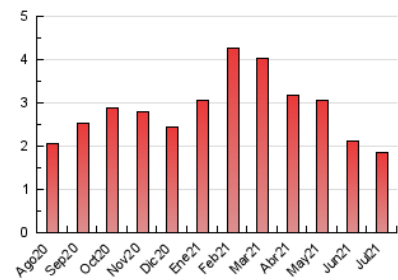

Valors

1. Cifras totales y promedios (Nacional)

MES - AÑO	NAVEGADORES UNICOS	VISITAS	PAGINAS
Julio - 2021	703	1.052	1.862
PROMEDIO DIARIO	28	34	60
PROMEDIO LUNES-VIERNES	29	36	66
PROMEDIO SABADO-DOMINGO	25	29	45
PAGINAS / VISITAS	1,77		
DURACION MEDIA VISITAS	0:01:42		
DURACION MEDIA PAGINAS	0:02:12		

2. Secciones (Nacional)

	PAGINAS	%
HOME	312	16.76 %
RESTO	1.550	83.24 %

3. Por día del mes (Nacional)

Día	N. únicos	Visitas	Páginas	Día	N. únicos	Visitas	Páginas	Día	N. únicos	Visitas	Páginas
1	26	34	61	11	26	30	45	21	23	35	47
2	48	58	114	12	47	58	91	22	20	27	50
3	26	32	59	13	32	37	55	23	23	29	51
4	13	16	19	14	24	27	58	24	31	38	71
5	36	38	68	15	23	25	37	25	25	27	57
6	26	30	68	16	22	25	46	26	24	28	54
7	37	50	98	17	10	13	20	27	20	24	45
8	36	46	89	18	11	14	21	28	18	21	43
9	55	59	96	19	22	32	56	29	15	17	27
10	35	43	54	20	28	41	83	30	41	48	121
								31	45	50	58

4. Gráficas (Nacional)

4.1 Por día de la semana (promedio)

N. únicos / Visitas (x 100)

Páginas (x 100)

4.2 Por franja horaria (promedio)

Visitas (x 1000)

Páginas (x 1000)

4.3 Por meses

N. únicos / Visitas (x 1000)

Páginas (x 1000)

5. Observaciones

Este Medio Electrónico de Comunicación ha sido medido por la herramienta Google Analytics de Google

6. Definiciones básicas (Para más información ver Normas Técnicas para el Control de los Medios Electrónicos de Comunicación)