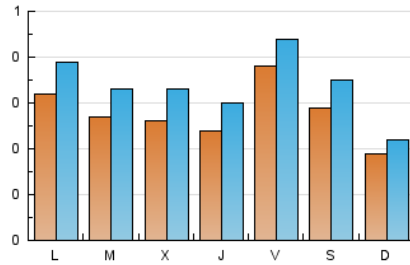

Valors

1. Cifras totales y promedios (Nacional)

MES - AÑO	NAVEGADORES UNICOS	VISITAS	PAGINAS
Julio - 2021	703	1.052	1.862
PROMEDIO DIARIO	28	34	60
PROMEDIO LUNES-VIERNES	29	36	66
PROMEDIO SABADO-DOMINGO	25	29	45
PAGINAS / VISITAS	1,77		
DURACION MEDIA VISITAS	0:01:42		
DURACION MEDIA PAGINAS	0:02:12		

2. Secciones (Nacional)

	PAGINAS	%
HOME	312	16.76 %
RESTO	1.550	83.24 %

3. Por día del mes (Nacional)

Día	N. únicos	Visitas	Páginas	Día	N. únicos	Visitas	Páginas	Día	N. únicos	Visitas	Páginas
1	26	34	61	11	26	30	45	21	23	35	47
2	48	58	114	12	47	58	91	22	20	27	50
3	26	32	59	13	32	37	55	23	23	29	51
4	13	16	19	14	24	27	58	24	31	38	71
5	36	38	68	15	23	25	37	25	25	27	57
6	26	30	68	16	22	25	46	26	24	28	54
7	37	50	98	17	10	13	20	27	20	24	45
8	36	46	89	18	11	14	21	28	18	21	43
9	55	59	96	19	22	32	56	29	15	17	27
10	35	43	54	20	28	41	83	30	41	48	121
								31	45	50	58

4. Gráficas (Nacional)

4.1 Por día de la semana (promedio)

N. únicos / Visitas (x 100)

Páginas (x 100)

4.2 Por franja horaria (promedio)

Visitas (x 1000)

Páginas (x 1000)

4.3 Por meses