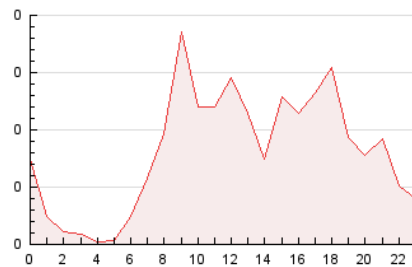

2. Secciones (Nacional e Internacional)

	PAGINAS	%
HOME	333	17.10 %
RESTO	1.614	82.90 %

3. Por día del mes (Nacional e Internacional)

Día	N. únicos	Visitas	Páginas	Día	N. únicos	Visitas	Páginas	Día	N. únicos	Visitas	Páginas
1	26	34	61	11	26	30	45	21	23	35	47
2	49	59	115	12	48	59	92	22	21	28	51
3	30	36	63	13	34	39	59	23	26	32	57
4	14	17	20	14	28	32	66	24	32	39	72
5	36	38	68	15	25	27	46	25	26	28	63
6	27	31	69	16	23	26	47	26	25	30	56
7	37	50	98	17	11	14	22	27	21	25	46
8	37	47	91	18	12	15	22	28	19	22	44
9	56	60	118	19	24	34	58	29	16	18	29
10	37	45	56	20	30	43	86	30	41	48	121
								31	46	51	59

4. Gráficas (Nacional e Internacional)

4.1 Por día de la semana (promedio)

N. únicos / Visitas (x 100)

Páginas (x 100)

4.2 Por franja horaria (promedio)

Visitas (x 1000)

Páginas (x 1000)

4.3 Por meses