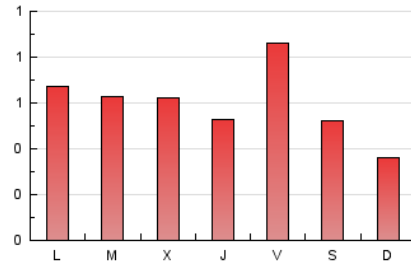

Valors

1. Cifras totales y promedios (Nacional)

MES - AÑO	NAVEGADORES UNICOS	VISITAS	PAGINAS
Julio - 2021	703	1.052	1.862
PROMEDIO DIARIO	28	34	60
PROMEDIO LUNES-VIERNES	29	36	66
PROMEDIO SABADO-DOMINGO	25	29	45
PAGINAS / VISITAS	1,77		
DURACION MEDIA VISITAS	0:01:42		
DURACION MEDIA PAGINAS	0:02:12		

2. Secciones (Nacional)

	PAGINAS	%
HOME	312	16.76 %
RESTO	1.550	83.24 %

3. Por día del mes (Nacional)

Día	N. únicos	Visitas	Páginas	Día	N. únicos	Visitas	Páginas	Día	N. únicos	Visitas	Páginas
1	26	34	61	11	26	30	45	21	23	35	47
2	48	58	114	12	47	58	91	22	20	27	50
3	26	32	59	13	32	37	55	23	23	29	51
4	13	16	19	14	24	27	58	24	31	38	71
5	36	38	68	15	23	25	37	25	25	27	57
6	26	30	68	16	22	25	46	26	24	28	54
7	37	50	98	17	10	13	20	27	20	24	45
8	36	46	89	18	11	14	21	28	18	21	43
9	55	59	96	19	22	32	56	29	15	17	27
10	35	43	54	20	28	41	83	30	41	48	121
								31	45	50	58

4. Gráficas (Nacional)

4.1 Por día de la semana (promedio)

N. únicos / Visitas (x 100)

Páginas (x 100)

4.2 Por franja horaria (promedio)

Visitas (x 1000)

Páginas (x 1000)

4.3 Por meses