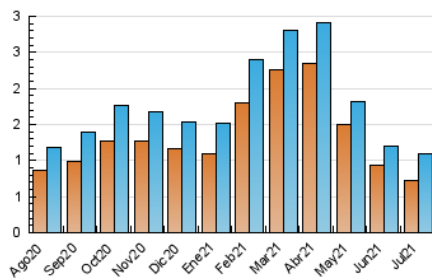

4.3 Por meses

N. únicos / Visitas (x 1000)