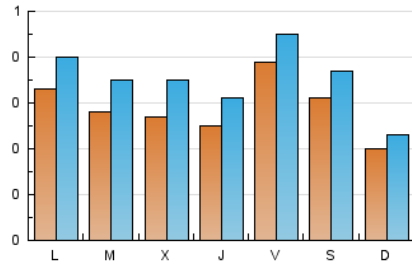

Valors

1. Cifras totales y promedios (Nacional e Internacional)

MES - AÑO	NAVEGADORES UNICOS	VISITAS	PAGINAS
Julio - 2021	728	1.092	1.947
PROMEDIO DIARIO	29	35	63
PROMEDIO LUNES-VIERNES	31	37	69
PROMEDIO SABADO-DOMINGO	26	31	47
PAGINAS / VISITAS	1,78		
DURACION MEDIA VISITAS	0:01:40		
DURACION MEDIA PAGINAS	0:02:08		

2. Secciones (Nacional e Internacional)

	PAGINAS	%
HOME	333	17.10 %
RESTO	1.614	82.90 %

3. Por día del mes (Nacional e Internacional)

Día	N. únicos	Visitas	Páginas	Día	N. únicos	Visitas	Páginas	Día	N. únicos	Visitas	Páginas
1	26	34	61	11	26	30	45	21	23	35	47
2	49	59	115	12	48	59	92	22	21	28	51
3	30	36	63	13	34	39	59	23	26	32	57
4	14	17	20	14	28	32	66	24	32	39	72
5	36	38	68	15	25	27	46	25	26	28	63
6	27	31	69	16	23	26	47	26	25	30	56
7	37	50	98	17	11	14	22	27	21	25	46
8	37	47	91	18	12	15	22	28	19	22	44
9	56	60	118	19	24	34	58	29	16	18	29
10	37	45	56	20	30	43	86	30	41	48	121
								31	46	51	59

4. Gráficas (Nacional e Internacional)

4.1 Por día de la semana (promedio)

N. únicos / Visitas (x 100)

Páginas (x 100)

4.2 Por franja horaria (promedio)

Visitas (x 1000)

Páginas (x 1000)

4.3 Por meses