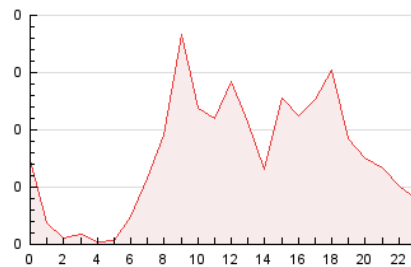

2. Secciones (Nacional)

	PAGINAS	%
HOME	312	16.76 %
RESTO	1.550	83.24 %

3. Por día del mes (Nacional)

Día	N. únicos	Visitas	Páginas	Día	N. únicos	Visitas	Páginas	Día	N. únicos	Visitas	Páginas
1	26	34	61	11	26	30	45	21	23	35	47
2	48	58	114	12	47	58	91	22	20	27	50
3	26	32	59	13	32	37	55	23	23	29	51
4	13	16	19	14	24	27	58	24	31	38	71
5	36	38	68	15	23	25	37	25	25	27	57
6	26	30	68	16	22	25	46	26	24	28	54
7	37	50	98	17	10	13	20	27	20	24	45
8	36	46	89	18	11	14	21	28	18	21	43
9	55	59	96	19	22	32	56	29	15	17	27
10	35	43	54	20	28	41	83	30	41	48	121
								31	45	50	58

4. Gráficas (Nacional)

4.1 Por día de la semana (promedio)

N. únicos / Visitas (x 100)

Páginas (x 100)

4.2 Por franja horaria (promedio)

Visitas (x 1000)

Páginas (x 1000)

4.3 Por meses