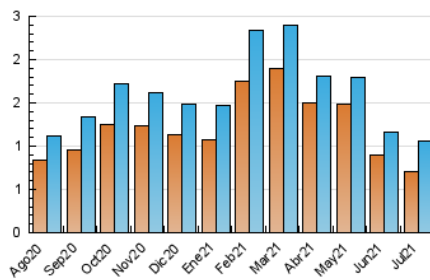

4.3 Por meses

N. únicos / Visitas (x 1000)