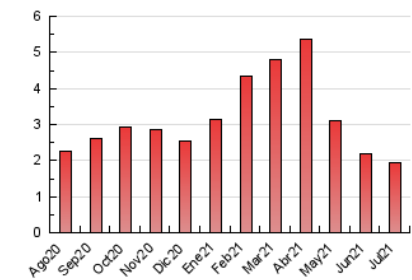

Páginas (x 1000)