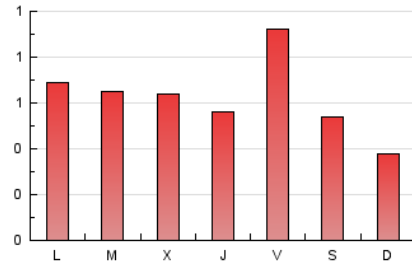

Valors

1. Cifras totales y promedios (Nacional e Internacional)

MES - AÑO	NAVEGADORES UNICOS	VISITAS	PAGINAS
Julio - 2021	728	1.092	1.947
PROMEDIO DIARIO	29	35	63
PROMEDIO LUNES-VIERNES	31	37	69
PROMEDIO SABADO-DOMINGO	26	31	47
PAGINAS / VISITAS	1,78		
DURACION MEDIA VISITAS	0:01:40		
DURACION MEDIA PAGINAS	0:02:08		

2. Secciones (Nacional e Internacional)

	PAGINAS	%
HOME	333	17.10 %
RESTO	1.614	82.90 %

3. Por día del mes (Nacional e Internacional)

Día	N. únicos	Visitas	Páginas	Día	N. únicos	Visitas	Páginas	Día	N. únicos	Visitas	Páginas
1	26	34	61	11	26	30	45	21	23	35	47
2	49	59	115	12	48	59	92	22	21	28	51
3	30	36	63	13	34	39	59	23	26	32	57
4	14	17	20	14	28	32	66	24	32	39	72
5	36	38	68	15	25	27	46	25	26	28	63
6	27	31	69	16	23	26	47	26	25	30	56
7	37	50	98	17	11	14	22	27	21	25	46
8	37	47	91	18	12	15	22	28	19	22	44
9	56	60	118	19	24	34	58	29	16	18	29
10	37	45	56	20	30	43	86	30	41	48	121
								31	46	51	59

4. Gráficas (Nacional e Internacional)

4.1 Por día de la semana (promedio)

N. únicos / Visitas (x 100)

Páginas (x 100)

4.2 Por franja horaria (promedio)

Visitas (x 1000)

Páginas (x 1000)

4.3 Por meses