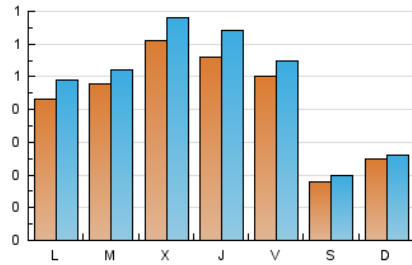

Valors

1. Cifras totales y promedios (Nacional)

MES - AÑO	NAVEGADORES UNICOS	VISITAS	PAGINAS
Junio - 2026	1.119	1.431	2.126
PROMEDIO DIARIO	43	48	71
PROMEDIO LUNES-VIERNES	51	57	85
PROMEDIO SABADO-DOMINGO	22	23	31
PAGINAS / VISITAS	1,48		
DURACION MEDIA VISITAS	0:02:25		
TIEMPO INTERACCIÓN MEDIO	0:01:03		

2. Secciones (Nacional)

	PAGINAS	%
HOME	282	13.26 %
RESTO	1.844	86.74 %

3. Por día del mes (Nacional)

Día	N. únicos	Visitas	Páginas	Día	N. únicos	Visitas	Páginas	Día	N. únicos	Visitas	Páginas
1	44	50	85	11	73	84	104	21	21	22	34
2	65	76	120	12	63	70	83	22	26	29	33
3	96	106	150	13	16	17	24	23	36	37	50
4	72	86	112	14	29	32	38	24	32	37	59
5	52	57	87	15	50	58	108	25	31	33	71
6	23	24	24	16	52	54	86	26	40	43	61
7	23	24	31	17	46	49	93	27	15	18	20
8	62	73	107	18	46	51	66	28	26	27	46
9	49	52	62	19	44	48	90	29	34	36	60
10	71	78	107	20	19	21	34	30	39	42	81

4. Gráficas (Nacional)

4.1 Por día de la semana (promedio)

N. únicos / Visitas (x 100)

Páginas (x 100)

4.2 Por franja horaria (promedio)

Visitas_ (x 1000)

Páginas (x 1000)

4.3 Por meses