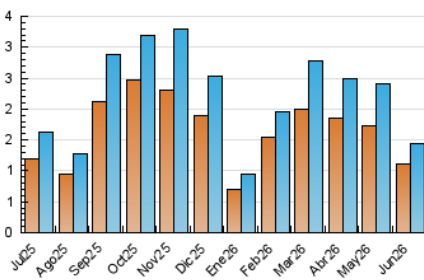

Valors

1. Cifras totales y promedios (Nacional)

MES - AÑO	NAVEGADORES UNICOS	VISITAS	PAGINAS
Junio - 2026	1.119	1.431	2.126
PROMEDIO DIARIO	43	48	71
PROMEDIO LUNES-VIERNES	51	57	85
PROMEDIO SABADO-DOMINGO	22	23	31
PAGINAS / VISITAS	1,48		
DURACION MEDIA VISITAS	0:02:25		
TIEMPO INTERACCIÓN MEDIO	0:01:03		

2. Secciones (Nacional)

	PAGINAS	%
HOME	282	13.26 %
RESTO	1.844	86.74 %

3. Por día del mes (Nacional)

Día	N. únicos	Visitas	Páginas	Día	N. únicos	Visitas	Páginas	Día	N. únicos	Visitas	Páginas
1	44	50	85	11	73	84	104	21	21	22	34
2	65	76	120	12	63	70	83	22	26	29	33
3	96	106	150	13	16	17	24	23	36	37	50
4	72	86	112	14	29	32	38	24	32	37	59
5	52	57	87	15	50	58	108	25	31	33	71
6	23	24	24	16	52	54	86	26	40	43	61
7	23	24	31	17	46	49	93	27	15	18	20
8	62	73	107	18	46	51	66	28	26	27	46
9	49	52	62	19	44	48	90	29	34	36	60
10	71	78	107	20	19	21	34	30	39	42	81

4. Gráficas (Nacional)

4.1 Por día de la semana (promedio)

N. únicos / Visitas (x 100)

Páginas (x 100)

4.2 Por franja horaria (promedio)

Visitas_ (x 1000)

Páginas (x 1000)

4.3 Por meses

N. únicos / Visitas (x 1000)

Páginas (x 1000)

5. Observaciones

Este Medio Electrónico de Comunicación ha sido medido por la herramienta Google Analytics de Google (GA4).

6. Definiciones básicas (Para más información ver Normas Técnicas para el Control de los Medios Electrónicos de Comunicación)