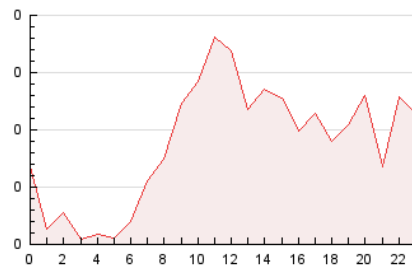

2. Secciones (Nacional)

	PAGINAS	%
HOME	282	13.26 %
RESTO	1.844	86.74 %

3. Por día del mes (Nacional)

Día	N. únicos	Visitas	Páginas	Día	N. únicos	Visitas	Páginas	Día	N. únicos	Visitas	Páginas
1	44	50	85	11	73	84	104	21	21	22	34
2	65	76	120	12	63	70	83	22	26	29	33
3	96	106	150	13	16	17	24	23	36	37	50
4	72	86	112	14	29	32	38	24	32	37	59
5	52	57	87	15	50	58	108	25	31	33	71
6	23	24	24	16	52	54	86	26	40	43	61
7	23	24	31	17	46	49	93	27	15	18	20
8	62	73	107	18	46	51	66	28	26	27	46
9	49	52	62	19	44	48	90	29	34	36	60
10	71	78	107	20	19	21	34	30	39	42	81

4. Gráficas (Nacional)

4.1 Por día de la semana (promedio)

N. únicos / Visitas (x 100)

Páginas (x 100)

4.2 Por franja horaria (promedio)

Visitas_ (x 1000)

Páginas (x 1000)

4.3 Por meses