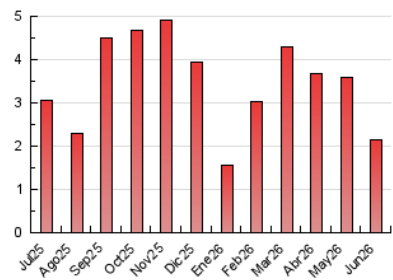

Páginas (x 1000)