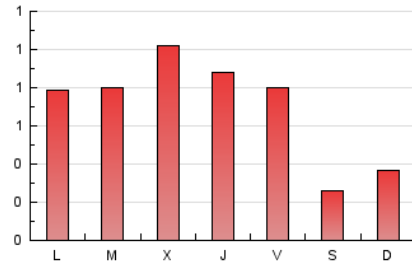

Valors

1. Cifras totales y promedios (Nacional)

MES - AÑO	NAVEGADORES UNICOS	VISITAS	PAGINAS
Junio - 2026	1.119	1.431	2.126
PROMEDIO DIARIO	43	48	71
PROMEDIO LUNES-VIERNES	51	57	85
PROMEDIO SABADO-DOMINGO	22	23	31
PAGINAS / VISITAS	1,48		
DURACION MEDIA VISITAS	0:02:25		
TIEMPO INTERACCIÓN MEDIO	0:01:03		

2. Secciones (Nacional)

	PAGINAS	%
HOME	282	13.26 %
RESTO	1.844	86.74 %

3. Por día del mes (Nacional)

Día	N. únicos	Visitas	Páginas	Día	N. únicos	Visitas	Páginas	Día	N. únicos	Visitas	Páginas
1	44	50	85	11	73	84	104	21	21	22	34
2	65	76	120	12	63	70	83	22	26	29	33
3	96	106	150	13	16	17	24	23	36	37	50
4	72	86	112	14	29	32	38	24	32	37	59
5	52	57	87	15	50	58	108	25	31	33	71
6	23	24	24	16	52	54	86	26	40	43	61
7	23	24	31	17	46	49	93	27	15	18	20
8	62	73	107	18	46	51	66	28	26	27	46
9	49	52	62	19	44	48	90	29	34	36	60
10	71	78	107	20	19	21	34	30	39	42	81

4. Gráficas (Nacional)

4.1 Por día de la semana (promedio)

N. únicos / Visitas (x 100)

Páginas (x 100)

4.2 Por franja horaria (promedio)

Visitas_ (x 1000)

Páginas (x 1000)

4.3 Por meses