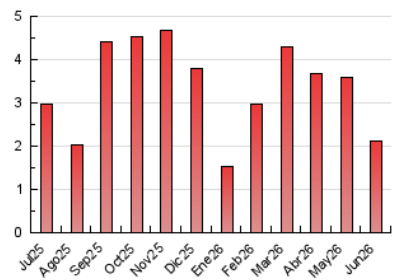

Valors

1. Cifras totales y promedios (Nacional)

MES - AÑO	NAVEGADORES UNICOS	VISITAS	PAGINAS
Junio - 2026	1.119	1.431	2.126
PROMEDIO DIARIO	43	48	71
PROMEDIO LUNES-VIERNES	51	57	85
PROMEDIO SABADO-DOMINGO	22	23	31
PAGINAS / VISITAS	1,48		
DURACION MEDIA VISITAS	0:02:25		
TIEMPO INTERACCIÓN MEDIO	0:01:03		

2. Secciones (Nacional)

	PAGINAS	%
HOME	282	13.26 %
RESTO	1.844	86.74 %

3. Por día del mes (Nacional)

Día	N. únicos	Visitas	Páginas	Día	N. únicos	Visitas	Páginas	Día	N. únicos	Visitas	Páginas
1	44	50	85	11	73	84	104	21	21	22	34
2	65	76	120	12	63	70	83	22	26	29	33
3	96	106	150	13	16	17	24	23	36	37	50
4	72	86	112	14	29	32	38	24	32	37	59
5	52	57	87	15	50	58	108	25	31	33	71
6	23	24	24	16	52	54	86	26	40	43	61
7	23	24	31	17	46	49	93	27	15	18	20
8	62	73	107	18	46	51	66	28	26	27	46
9	49	52	62	19	44	48	90	29	34	36	60
10	71	78	107	20	19	21	34	30	39	42	81

4. Gráficas (Nacional)

4.1 Por día de la semana (promedio)

N. únicos / Visitas (x 100)

Páginas (x 100)

4.2 Por franja horaria (promedio)

Visitas_ (x 1000)

Páginas (x 1000)

4.3 Por meses

N. únicos / Visitas (x 1000)

Páginas (x 1000)

5. Observaciones

Este Medio Electrónico de Comunicación ha sido medido por la herramienta Google Analytics de Google (GA4).

6. Definiciones básicas (Para más información ver Normas Técnicas para el Control de los Medios Electrónicos de Comunicación)