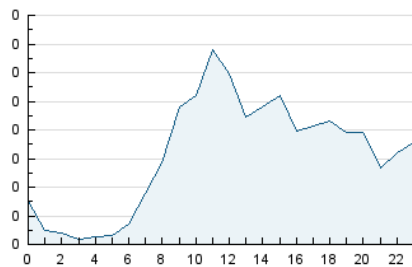

2. Secciones (Nacional e Internacional)

	PAGINAS	%
HOME	282	13.20 %
RESTO	1.855	86.80 %

3. Por día del mes (Nacional e Internacional)

Día	N. únicos	Visitas	Páginas	Día	N. únicos	Visitas	Páginas	Día	N. únicos	Visitas	Páginas
1	44	50	85	11	73	84	104	21	21	22	34
2	65	76	120	12	63	70	83	22	26	29	33
3	96	106	150	13	16	17	24	23	37	38	51
4	72	86	112	14	29	32	38	24	32	37	59
5	55	60	92	15	50	58	108	25	31	33	71
6	23	24	24	16	52	54	86	26	40	43	61
7	23	24	31	17	47	50	94	27	15	18	20
8	63	74	108	18	46	51	66	28	26	27	46
9	50	53	63	19	44	48	90	29	34	36	60
10	73	80	109	20	19	21	34	30	39	42	81

4. Gráficas (Nacional e Internacional)

4.1 Por día de la semana (promedio)

N. únicos / Visitas (x 100)

Páginas (x 100)

4.2 Por franja horaria (promedio)

Visitas_ (x 1000)

Páginas (x 1000)

4.3 Por meses