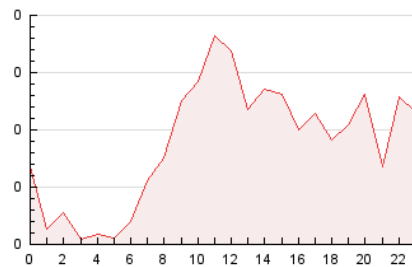

2. Secciones (Nacional e Internacional)

	PAGINAS	%
HOME	282	13.20 %
RESTO	1.855	86.80 %

3. Por día del mes (Nacional e Internacional)

Día	N. únicos	Visitas	Páginas	Día	N. únicos	Visitas	Páginas	Día	N. únicos	Visitas	Páginas
1	44	50	85	11	73	84	104	21	21	22	34
2	65	76	120	12	63	70	83	22	26	29	33
3	96	106	150	13	16	17	24	23	37	38	51
4	72	86	112	14	29	32	38	24	32	37	59
5	55	60	92	15	50	58	108	25	31	33	71
6	23	24	24	16	52	54	86	26	40	43	61
7	23	24	31	17	47	50	94	27	15	18	20
8	63	74	108	18	46	51	66	28	26	27	46
9	50	53	63	19	44	48	90	29	34	36	60
10	73	80	109	20	19	21	34	30	39	42	81

4. Gráficas (Nacional e Internacional)

4.1 Por día de la semana (promedio)

N. únicos / Visitas (x 100)

Páginas (x 100)

4.2 Por franja horaria (promedio)

Visitas_ (x 1000)

Páginas (x 1000)

4.3 Por meses