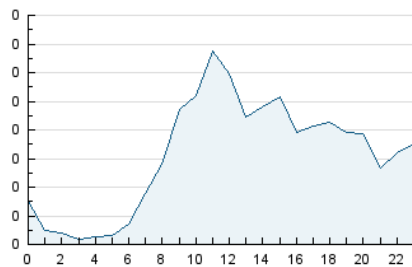

2. Secciones (Nacional)

	PAGINAS	%
HOME	282	13.26 %
RESTO	1.844	86.74 %

3. Por día del mes (Nacional)

Día	N. únicos	Visitas	Páginas	Día	N. únicos	Visitas	Páginas	Día	N. únicos	Visitas	Páginas
1	44	50	85	11	73	84	104	21	21	22	34
2	65	76	120	12	63	70	83	22	26	29	33
3	96	106	150	13	16	17	24	23	36	37	50
4	72	86	112	14	29	32	38	24	32	37	59
5	52	57	87	15	50	58	108	25	31	33	71
6	23	24	24	16	52	54	86	26	40	43	61
7	23	24	31	17	46	49	93	27	15	18	20
8	62	73	107	18	46	51	66	28	26	27	46
9	49	52	62	19	44	48	90	29	34	36	60
10	71	78	107	20	19	21	34	30	39	42	81

4. Gráficas (Nacional)

4.1 Por día de la semana (promedio)

N. únicos / Visitas (x 100)

Páginas (x 100)

4.2 Por franja horaria (promedio)

Visitas_ (x 1000)

Páginas (x 1000)

4.3 Por meses