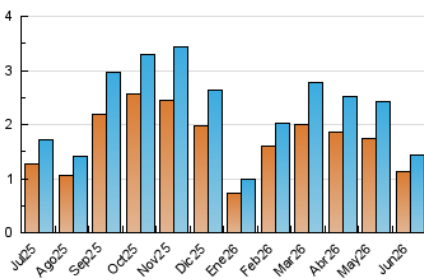

4.3 Por meses

N. únicos / Visitas (x 1000)