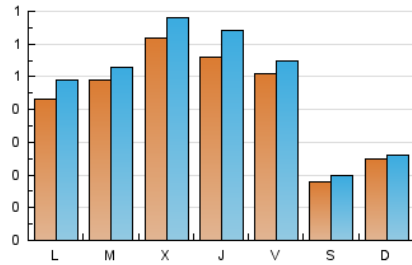

Valors

1. Cifras totales y promedios (Nacional e Internacional)

MES - AÑO	NAVEGADORES UNICOS	VISITAS	PAGINAS
Junio - 2026	1.126	1.440	2.137
PROMEDIO DIARIO	43	48	71
PROMEDIO LUNES-VIERNES	51	57	86
PROMEDIO SABADO-DOMINGO	22	23	31
PAGINAS / VISITAS	1,48		
DURACION MEDIA VISITAS	0:02:25		
TIEMPO INTERACCIÓN MEDIO	0:01:03		

2. Secciones (Nacional e Internacional)

	PAGINAS	%
HOME	282	13.20 %
RESTO	1.855	86.80 %

3. Por día del mes (Nacional e Internacional)

Día	N. únicos	Visitas	Páginas	Día	N. únicos	Visitas	Páginas	Día	N. únicos	Visitas	Páginas
1	44	50	85	11	73	84	104	21	21	22	34
2	65	76	120	12	63	70	83	22	26	29	33
3	96	106	150	13	16	17	24	23	37	38	51
4	72	86	112	14	29	32	38	24	32	37	59
5	55	60	92	15	50	58	108	25	31	33	71
6	23	24	24	16	52	54	86	26	40	43	61
7	23	24	31	17	47	50	94	27	15	18	20
8	63	74	108	18	46	51	66	28	26	27	46
9	50	53	63	19	44	48	90	29	34	36	60
10	73	80	109	20	19	21	34	30	39	42	81

4. Gráficas (Nacional e Internacional)

4.1 Por día de la semana (promedio)

N. únicos / Visitas (x 100)

Páginas (x 100)

4.2 Por franja horaria (promedio)

Visitas_ (x 1000)

Páginas (x 1000)

4.3 Por meses