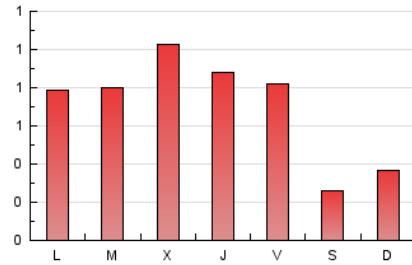

Valors

1. Cifras totales y promedios (Nacional e Internacional)

MES - AÑO	NAVEGADORES UNICOS	VISITAS	PAGINAS
Junio - 2026	1.126	1.440	2.137
PROMEDIO DIARIO	43	48	71
PROMEDIO LUNES-VIERNES	51	57	86
PROMEDIO SABADO-DOMINGO	22	23	31
PAGINAS / VISITAS	1,48		
DURACION MEDIA VISITAS	0:02:25		
TIEMPO INTERACCIÓN MEDIO	0:01:03		

2. Secciones (Nacional e Internacional)

	PAGINAS	%
HOME	282	13.20 %
RESTO	1.855	86.80 %

3. Por día del mes (Nacional e Internacional)

Día	N. únicos	Visitas	Páginas	Día	N. únicos	Visitas	Páginas	Día	N. únicos	Visitas	Páginas
1	44	50	85	11	73	84	104	21	21	22	34
2	65	76	120	12	63	70	83	22	26	29	33
3	96	106	150	13	16	17	24	23	37	38	51
4	72	86	112	14	29	32	38	24	32	37	59
5	55	60	92	15	50	58	108	25	31	33	71
6	23	24	24	16	52	54	86	26	40	43	61
7	23	24	31	17	47	50	94	27	15	18	20
8	63	74	108	18	46	51	66	28	26	27	46
9	50	53	63	19	44	48	90	29	34	36	60
10	73	80	109	20	19	21	34	30	39	42	81

4. Gráficas (Nacional e Internacional)

4.1 Por día de la semana (promedio)

N. únicos / Visitas (x 100)

Páginas (x 100)

4.2 Por franja horaria (promedio)

Visitas_ (x 1000)

Páginas (x 1000)

4.3 Por meses