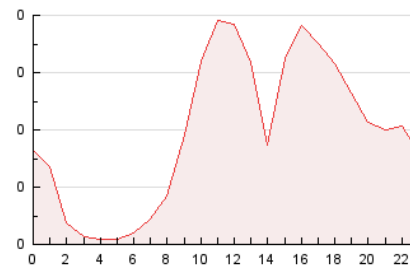

2. Secciones (Nacional)

	PAGINAS	%
HOME	360	7.63 %
RESTO	4.359	92.37 %

3. Por día del mes (Nacional)

Día	N. únicos	Visitas	Páginas	Día	N. únicos	Visitas	Páginas	Día	N. únicos	Visitas	Páginas
1	152	180	289	11	94	111	184	21	47	60	141
2	101	122	211	12	95	105	177	22	65	82	131
3	53	62	95	13	124	148	294	23	34	38	54
4	56	70	141	14	97	106	189	24	49	56	85
5	70	83	148	15	51	68	164	25	85	94	180
6	73	91	143	16	34	39	59	26	95	112	219
7	97	115	201	17	42	56	122	27	69	79	113
8	96	114	171	18	61	72	109	28	73	88	140
9	76	82	122	19	55	65	125	29	75	93	199
10	140	158	227	20	69	84	135	30	41	44	62
								31	42	47	89

4. Gráficas (Nacional)

4.1 Por día de la semana (promedio)

N. únicos / Visitas (x 100)

Páginas (x 100)

4.2 Por franja horaria (promedio)

Visitas (x 1000)

Páginas (x 1000)

4.3 Por meses