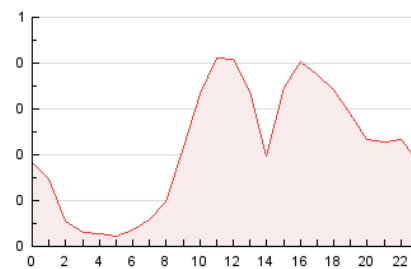

2. Secciones (Nacional e Internacional)

	PAGINAS	%
HOME	774	14.87 %
RESTO	4.430	85.13 %

3. Por día del mes (Nacional e Internacional)

Día	N. únicos	Visitas	Páginas	Día	N. únicos	Visitas	Páginas	Día	N. únicos	Visitas	Páginas
1	155	184	294	11	95	112	185	21	50	63	145
2	101	122	211	12	97	107	185	22	65	82	131
3	53	62	95	13	125	149	295	23	36	41	57
4	57	71	142	14	99	108	191	24	53	63	93
5	72	85	150	15	52	69	165	25	88	97	188
6	74	92	147	16	36	41	61	26	99	117	228
7	99	117	203	17	42	56	122	27	69	79	113
8	97	115	172	18	61	72	109	28	75	90	142
9	77	84	124	19	56	67	127	29	115	133	279
10	143	161	230	20	70	86	137	30	118	121	216
								31	131	136	267

4. Gráficas (Nacional e Internacional)

4.1 Por día de la semana (promedio)

N. únicos / Visitas (x 100)

Páginas (x 100)

4.2 Por franja horaria (promedio)

Visitas (x 1000)

Páginas (x 1000)

4.3 Por meses