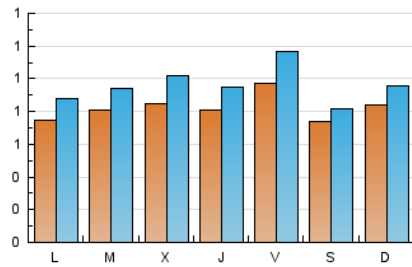

Valors

1. Cifras totales y promedios (Nacional e Internacional)

MES - AÑO	NAVEGADORES UNICOS	VISITAS	PAGINAS
Mayo - 2020	2.156	2.982	5.204
PROMEDIO DIARIO	83	96	168
PROMEDIO LUNES-VIERNES	84	100	178
PROMEDIO SABADO-DOMINGO	79	89	148
PAGINAS / VISITAS	1,75		
DURACION MEDIA VISITAS	0:01:20		
DURACION MEDIA PAGINAS	0:01:48		

2. Secciones (Nacional e Internacional)

	PAGINAS	%
HOME	774	14.87 %
RESTO	4.430	85.13 %

3. Por día del mes (Nacional e Internacional)

Día	N. únicos	Visitas	Páginas	Día	N. únicos	Visitas	Páginas	Día	N. únicos	Visitas	Páginas
1	155	184	294	11	95	112	185	21	50	63	145
2	101	122	211	12	97	107	185	22	65	82	131
3	53	62	95	13	125	149	295	23	36	41	57
4	57	71	142	14	99	108	191	24	53	63	93
5	72	85	150	15	52	69	165	25	88	97	188
6	74	92	147	16	36	41	61	26	99	117	228
7	99	117	203	17	42	56	122	27	69	79	113
8	97	115	172	18	61	72	109	28	75	90	142
9	77	84	124	19	56	67	127	29	115	133	279
10	143	161	230	20	70	86	137	30	118	121	216
								31	131	136	267

4. Gráficas (Nacional e Internacional)

4.1 Por día de la semana (promedio)

N. únicos / Visitas (x 100)

Páginas (x 100)

4.2 Por franja horaria (promedio)

Visitas (x 1000)

Páginas (x 1000)

4.3 Por meses