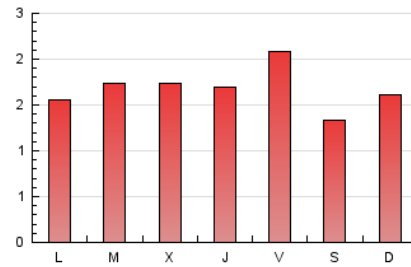

Valors

1. Cifras totales y promedios (Nacional e Internacional)

MES - AÑO	NAVEGADORES UNICOS	VISITAS	PAGINAS
Mayo - 2020	2.156	2.982	5.204
PROMEDIO DIARIO	83	96	168
PROMEDIO LUNES-VIERNES	84	100	178
PROMEDIO SABADO-DOMINGO	79	89	148
PAGINAS / VISITAS	1,75		
DURACION MEDIA VISITAS	0:01:20		
DURACION MEDIA PAGINAS	0:01:48		

2. Secciones (Nacional e Internacional)

	PAGINAS	%
HOME	774	14.87 %
RESTO	4.430	85.13 %

3. Por día del mes (Nacional e Internacional)

Día	N. únicos	Visitas	Páginas	Día	N. únicos	Visitas	Páginas	Día	N. únicos	Visitas	Páginas
1	155	184	294	11	95	112	185	21	50	63	145
2	101	122	211	12	97	107	185	22	65	82	131
3	53	62	95	13	125	149	295	23	36	41	57
4	57	71	142	14	99	108	191	24	53	63	93
5	72	85	150	15	52	69	165	25	88	97	188
6	74	92	147	16	36	41	61	26	99	117	228
7	99	117	203	17	42	56	122	27	69	79	113
8	97	115	172	18	61	72	109	28	75	90	142
9	77	84	124	19	56	67	127	29	115	133	279
10	143	161	230	20	70	86	137	30	118	121	216
								31	131	136	267

4. Gráficas (Nacional e Internacional)

4.1 Por día de la semana (promedio)

N. únicos / Visitas (x 100)

Páginas (x 100)

4.2 Por franja horaria (promedio)

Visitas (x 1000)

Páginas (x 1000)

4.3 Por meses