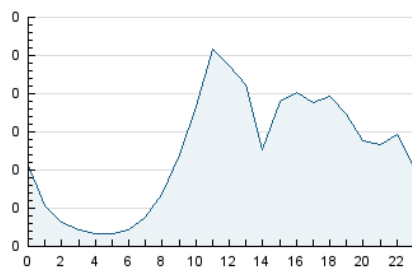

2. Secciones (Nacional e Internacional)

	PAGINAS	%
HOME	774	14.87 %
RESTO	4.430	85.13 %

3. Por día del mes (Nacional e Internacional)

Día	N. únicos	Visitas	Páginas	Día	N. únicos	Visitas	Páginas	Día	N. únicos	Visitas	Páginas
1	155	184	294	11	95	112	185	21	50	63	145
2	101	122	211	12	97	107	185	22	65	82	131
3	53	62	95	13	125	149	295	23	36	41	57
4	57	71	142	14	99	108	191	24	53	63	93
5	72	85	150	15	52	69	165	25	88	97	188
6	74	92	147	16	36	41	61	26	99	117	228
7	99	117	203	17	42	56	122	27	69	79	113
8	97	115	172	18	61	72	109	28	75	90	142
9	77	84	124	19	56	67	127	29	115	133	279
10	143	161	230	20	70	86	137	30	118	121	216
								31	131	136	267

4. Gráficas (Nacional e Internacional)

4.1 Por día de la semana (promedio)

N. únicos / Visitas (x 100)

Páginas (x 100)

4.2 Por franja horaria (promedio)

Visitas (x 1000)

Páginas (x 1000)

4.3 Por meses