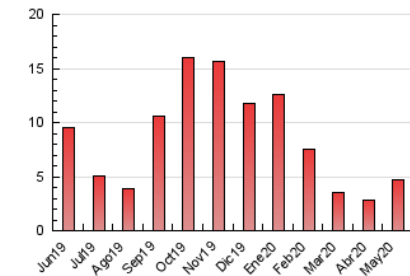

Páginas (x 1000)