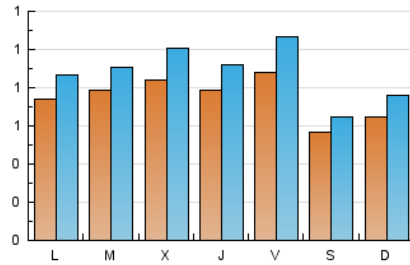

Valors

1. Cifras totales y promedios (Nacional)

MES - AÑO	NAVEGADORES UNICOS	VISITAS	PAGINAS
Mayo - 2020	1.913	2.724	4.719
PROMEDIO DIARIO	75	88	152
PROMEDIO LUNES-VIERNES	81	96	171
PROMEDIO SABADO-DOMINGO	61	70	113
PAGINAS / VISITAS	1,73		
DURACION MEDIA VISITAS	0:01:26		
DURACION MEDIA PAGINAS	0:01:58		

2. Secciones (Nacional)

	PAGINAS	%
HOME	360	7.63 %
RESTO	4.359	92.37 %

3. Por día del mes (Nacional)

Día	N. únicos	Visitas	Páginas	Día	N. únicos	Visitas	Páginas	Día	N. únicos	Visitas	Páginas
1	152	180	289	11	94	111	184	21	47	60	141
2	101	122	211	12	95	105	177	22	65	82	131
3	53	62	95	13	124	148	294	23	34	38	54
4	56	70	141	14	97	106	189	24	49	56	85
5	70	83	148	15	51	68	164	25	85	94	180
6	73	91	143	16	34	39	59	26	95	112	219
7	97	115	201	17	42	56	122	27	69	79	113
8	96	114	171	18	61	72	109	28	73	88	140
9	76	82	122	19	55	65	125	29	75	93	199
10	140	158	227	20	69	84	135	30	41	44	62
								31	42	47	89

4. Gráficas (Nacional)

4.1 Por día de la semana (promedio)

N. únicos / Visitas (x 100)

Páginas (x 100)

4.2 Por franja horaria (promedio)

Visitas (x 1000)

Páginas (x 1000)

4.3 Por meses