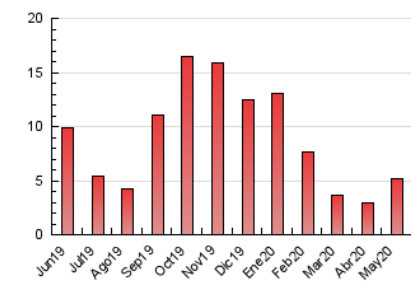

Páginas (x 1000)