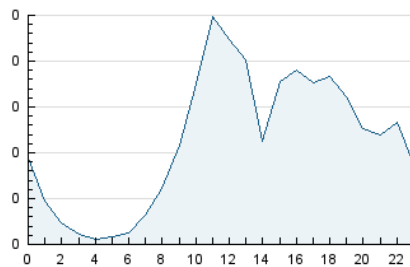

2. Secciones (Nacional)

	PAGINAS	%
HOME	360	7.63 %
RESTO	4.359	92.37 %

3. Por día del mes (Nacional)

Día	N. únicos	Visitas	Páginas	Día	N. únicos	Visitas	Páginas	Día	N. únicos	Visitas	Páginas
1	152	180	289	11	94	111	184	21	47	60	141
2	101	122	211	12	95	105	177	22	65	82	131
3	53	62	95	13	124	148	294	23	34	38	54
4	56	70	141	14	97	106	189	24	49	56	85
5	70	83	148	15	51	68	164	25	85	94	180
6	73	91	143	16	34	39	59	26	95	112	219
7	97	115	201	17	42	56	122	27	69	79	113
8	96	114	171	18	61	72	109	28	73	88	140
9	76	82	122	19	55	65	125	29	75	93	199
10	140	158	227	20	69	84	135	30	41	44	62
								31	42	47	89

4. Gráficas (Nacional)

4.1 Por día de la semana (promedio)

N. únicos / Visitas (x 100)

Páginas (x 100)

4.2 Por franja horaria (promedio)

Visitas (x 1000)

Páginas (x 1000)

4.3 Por meses