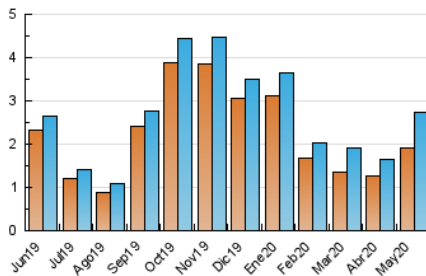

4.3 Por meses

N. únicos / Visitas (x 1000)