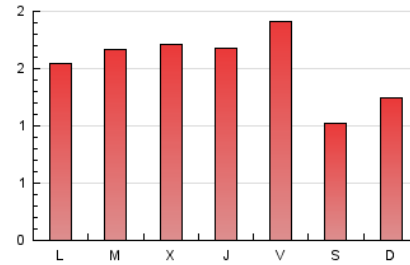

Valors

1. Cifras totales y promedios (Nacional)

MES - AÑO	NAVEGADORES UNICOS	VISITAS	PAGINAS
Mayo - 2020	1.913	2.724	4.719
PROMEDIO DIARIO	75	88	152
PROMEDIO LUNES-VIERNES	81	96	171
PROMEDIO SABADO-DOMINGO	61	70	113
PAGINAS / VISITAS	1,73		
DURACION MEDIA VISITAS	0:01:26		
DURACION MEDIA PAGINAS	0:01:58		

2. Secciones (Nacional)

	PAGINAS	%
HOME	360	7.63 %
RESTO	4.359	92.37 %

3. Por día del mes (Nacional)

Día	N. únicos	Visitas	Páginas	Día	N. únicos	Visitas	Páginas	Día	N. únicos	Visitas	Páginas
1	152	180	289	11	94	111	184	21	47	60	141
2	101	122	211	12	95	105	177	22	65	82	131
3	53	62	95	13	124	148	294	23	34	38	54
4	56	70	141	14	97	106	189	24	49	56	85
5	70	83	148	15	51	68	164	25	85	94	180
6	73	91	143	16	34	39	59	26	95	112	219
7	97	115	201	17	42	56	122	27	69	79	113
8	96	114	171	18	61	72	109	28	73	88	140
9	76	82	122	19	55	65	125	29	75	93	199
10	140	158	227	20	69	84	135	30	41	44	62
								31	42	47	89

4. Gráficas (Nacional)

4.1 Por día de la semana (promedio)

N. únicos / Visitas (x 100)

Páginas (x 100)

4.2 Por franja horaria (promedio)

Visitas (x 1000)

Páginas (x 1000)

4.3 Por meses