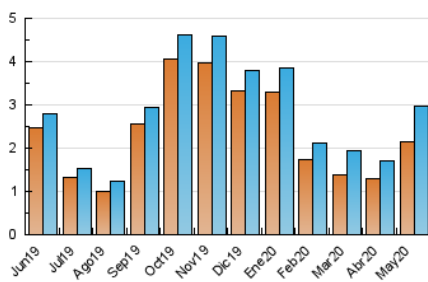

4.3 Por meses

N. únicos / Visitas (x 1000)