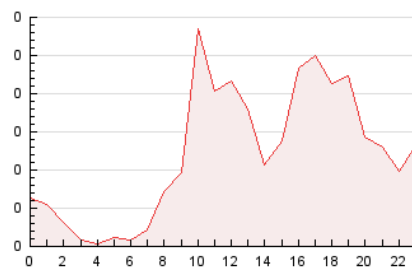

2. Secciones (Nacional e Internacional)

	PAGINAS	%
HOME	307	10.50 %
RESTO	2.617	89.50 %

3. Por día del mes (Nacional e Internacional)

Día	N. únicos	Visitas	Páginas	Día	N. únicos	Visitas	Páginas	Día	N. únicos	Visitas	Páginas
1	115	133	229	11	27	33	45	21	40	46	74
2	123	135	256	12	24	27	46	22	54	69	137
3	78	92	139	13	27	27	39	23	50	54	85
4	34	43	60	14	42	52	86	24	54	62	105
5	32	35	84	15	54	61	101	25	38	41	77
6	59	69	146	16	49	56	83	26	30	36	50
7	49	58	165	17	39	43	71	27	56	67	94
8	38	42	60	18	40	44	69	28	53	58	76
9	27	28	47	19	41	47	111	29	51	58	83
10	23	25	65	20	70	88	135	30	54	63	106

4. Gráficas (Nacional e Internacional)

4.1 Por día de la semana (promedio)

N. únicos / Visitas (x 100)

Páginas (x 100)

4.2 Por franja horaria (promedio)

Visitas (x 1000)

Páginas (x 1000)

4.3 Por meses