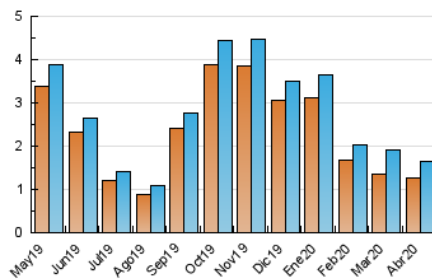

4.3 Por meses

N. únicos / Visitas (x 1000)