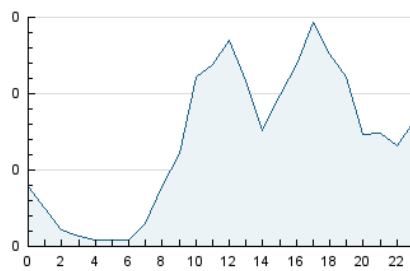

2. Secciones (Nacional)

	PAGINAS	%
HOME	299	10.43 %
RESTO	2.568	89.57 %

3. Por día del mes (Nacional)

Día	N. únicos	Visitas	Páginas	Día	N. únicos	Visitas	Páginas	Día	N. únicos	Visitas	Páginas
1	113	131	222	11	26	32	44	21	39	45	73
2	120	132	251	12	24	27	46	22	53	68	136
3	77	91	138	13	26	26	38	23	48	52	83
4	31	39	56	14	41	51	84	24	52	60	101
5	32	35	84	15	53	60	99	25	37	40	76
6	58	68	145	16	49	56	83	26	30	36	50
7	49	58	165	17	38	42	70	27	55	65	90
8	36	40	56	18	40	44	69	28	52	57	75
9	27	28	47	19	41	47	111	29	50	57	82
10	23	25	65	20	69	85	130	30	49	58	98

4. Gráficas (Nacional)

4.1 Por día de la semana (promedio)

N. únicos / Visitas (x 100)

Páginas (x 100)

4.2 Por franja horaria (promedio)

Visitas (x 1000)

Páginas (x 1000)

4.3 Por meses