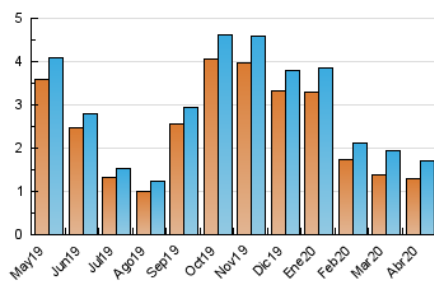

4.3 Por meses

N. únicos / Visitas (x 1000)