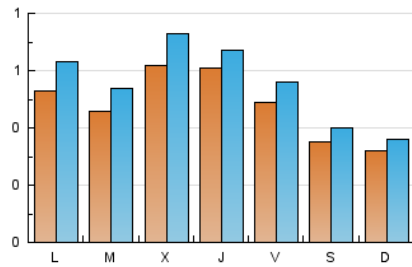

Valors

1. Cifras totales y promedios (Nacional e Internacional)

MES - AÑO	NAVEGADORES UNICOS	VISITAS	PAGINAS
Abril - 2020	1.298	1.692	2.924
PROMEDIO DIARIO	49	56	97
PROMEDIO LUNES-VIERNES	55	63	108
PROMEDIO SABADO-DOMINGO	33	38	68
PAGINAS / VISITAS	1,73		
DURACION MEDIA VISITAS	0:01:18		
DURACION MEDIA PAGINAS	0:01:47		

2. Secciones (Nacional e Internacional)

	PAGINAS	%
HOME	307	10.50 %
RESTO	2.617	89.50 %

3. Por día del mes (Nacional e Internacional)

Día	N. únicos	Visitas	Páginas	Día	N. únicos	Visitas	Páginas	Día	N. únicos	Visitas	Páginas
1	115	133	229	11	27	33	45	21	40	46	74
2	123	135	256	12	24	27	46	22	54	69	137
3	78	92	139	13	27	27	39	23	50	54	85
4	34	43	60	14	42	52	86	24	54	62	105
5	32	35	84	15	54	61	101	25	38	41	77
6	59	69	146	16	49	56	83	26	30	36	50
7	49	58	165	17	39	43	71	27	56	67	94
8	38	42	60	18	40	44	69	28	53	58	76
9	27	28	47	19	41	47	111	29	51	58	83
10	23	25	65	20	70	88	135	30	54	63	106

4. Gráficas (Nacional e Internacional)

4.1 Por día de la semana (promedio)

N. únicos / Visitas (x 100)

Páginas (x 100)

4.2 Por franja horaria (promedio)

Visitas (x 1000)

Páginas (x 1000)

4.3 Por meses