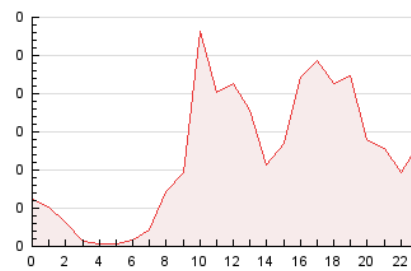

2. Secciones (Nacional)

	PAGINAS	%
HOME	299	10.43 %
RESTO	2.568	89.57 %

3. Por día del mes (Nacional)

Día	N. únicos	Visitas	Páginas	Día	N. únicos	Visitas	Páginas	Día	N. únicos	Visitas	Páginas
1	113	131	222	11	26	32	44	21	39	45	73
2	120	132	251	12	24	27	46	22	53	68	136
3	77	91	138	13	26	26	38	23	48	52	83
4	31	39	56	14	41	51	84	24	52	60	101
5	32	35	84	15	53	60	99	25	37	40	76
6	58	68	145	16	49	56	83	26	30	36	50
7	49	58	165	17	38	42	70	27	55	65	90
8	36	40	56	18	40	44	69	28	52	57	75
9	27	28	47	19	41	47	111	29	50	57	82
10	23	25	65	20	69	85	130	30	49	58	98

4. Gráficas (Nacional)

4.1 Por día de la semana (promedio)

N. únicos / Visitas (x 100)

Páginas (x 100)

4.2 Por franja horaria (promedio)

Visitas (x 1000)

Páginas (x 1000)

4.3 Por meses

Página Vista:

Conjunto de ficheros enviado a un usuario como resultado de una petición del mismo recibida por el servidor. Cuando la página está formada por varios marcos (frames), el conjunto de los mismos tendrá, a efectos de cómputo, la consideración de una página unitaria.