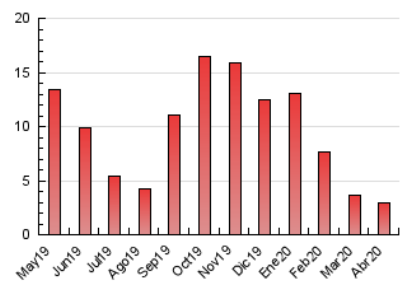

Páginas (x 1000)