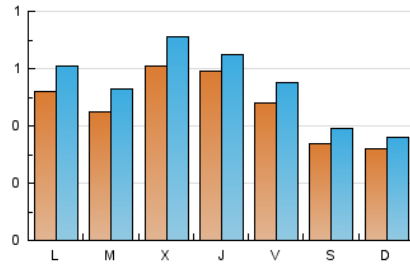

Valors

1. Cifras totales y promedios (Nacional)

MES - AÑO	NAVEGADORES UNICOS	VISITAS	PAGINAS
Abril - 2020	1.268	1.655	2.867
PROMEDIO DIARIO	48	55	96
PROMEDIO LUNES-VIERNES	54	62	106
PROMEDIO SABADO-DOMINGO	33	38	67
PAGINAS / VISITAS	1,73		
DURACION MEDIA VISITAS	0:01:19		
DURACION MEDIA PAGINAS	0:01:48		

2. Secciones (Nacional)

	PAGINAS	%
HOME	299	10.43 %
RESTO	2.568	89.57 %

3. Por día del mes (Nacional)

Día	N. únicos	Visitas	Páginas	Día	N. únicos	Visitas	Páginas	Día	N. únicos	Visitas	Páginas
1	113	131	222	11	26	32	44	21	39	45	73
2	120	132	251	12	24	27	46	22	53	68	136
3	77	91	138	13	26	26	38	23	48	52	83
4	31	39	56	14	41	51	84	24	52	60	101
5	32	35	84	15	53	60	99	25	37	40	76
6	58	68	145	16	49	56	83	26	30	36	50
7	49	58	165	17	38	42	70	27	55	65	90
8	36	40	56	18	40	44	69	28	52	57	75
9	27	28	47	19	41	47	111	29	50	57	82
10	23	25	65	20	69	85	130	30	49	58	98

4. Gráficas (Nacional)

4.1 Por día de la semana (promedio)

N. únicos / Visitas (x 100)

Páginas (x 100)

4.2 Por franja horaria (promedio)

Visitas (x 1000)

Páginas (x 1000)

4.3 Por meses