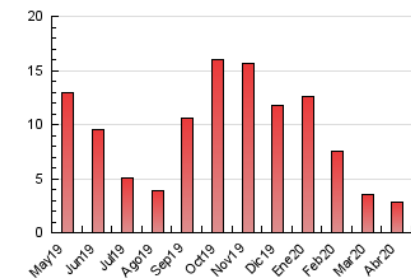

Páginas (x 1000)