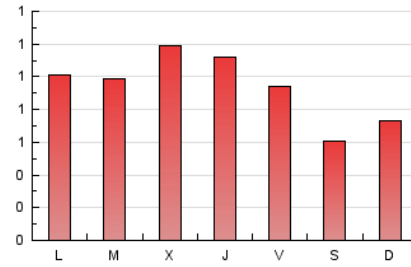

Valors

1. Cifras totales y promedios (Nacional)

MES - AÑO	NAVEGADORES UNICOS	VISITAS	PAGINAS
Abril - 2020	1.268	1.655	2.867
PROMEDIO DIARIO	48	55	96
PROMEDIO LUNES-VIERNES	54	62	106
PROMEDIO SABADO-DOMINGO	33	38	67
PAGINAS / VISITAS	1,73		
DURACION MEDIA VISITAS	0:01:19		
DURACION MEDIA PAGINAS	0:01:48		

2. Secciones (Nacional)

	PAGINAS	%
HOME	299	10.43 %
RESTO	2.568	89.57 %

3. Por día del mes (Nacional)

Día	N. únicos	Visitas	Páginas	Día	N. únicos	Visitas	Páginas	Día	N. únicos	Visitas	Páginas
1	113	131	222	11	26	32	44	21	39	45	73
2	120	132	251	12	24	27	46	22	53	68	136
3	77	91	138	13	26	26	38	23	48	52	83
4	31	39	56	14	41	51	84	24	52	60	101
5	32	35	84	15	53	60	99	25	37	40	76
6	58	68	145	16	49	56	83	26	30	36	50
7	49	58	165	17	38	42	70	27	55	65	90
8	36	40	56	18	40	44	69	28	52	57	75
9	27	28	47	19	41	47	111	29	50	57	82
10	23	25	65	20	69	85	130	30	49	58	98

4. Gráficas (Nacional)

4.1 Por día de la semana (promedio)

N. únicos / Visitas (x 100)

Páginas (x 100)

4.2 Por franja horaria (promedio)

Visitas (x 1000)

Páginas (x 1000)

4.3 Por meses