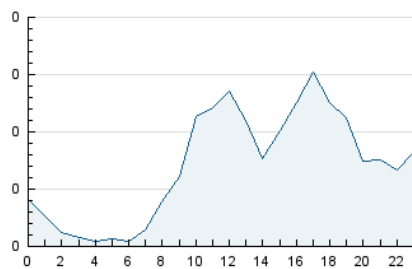

2. Secciones (Nacional e Internacional)

	PAGINAS	%
HOME	307	10.50 %
RESTO	2.617	89.50 %

3. Por día del mes (Nacional e Internacional)

Día	N. únicos	Visitas	Páginas	Día	N. únicos	Visitas	Páginas	Día	N. únicos	Visitas	Páginas
1	115	133	229	11	27	33	45	21	40	46	74
2	123	135	256	12	24	27	46	22	54	69	137
3	78	92	139	13	27	27	39	23	50	54	85
4	34	43	60	14	42	52	86	24	54	62	105
5	32	35	84	15	54	61	101	25	38	41	77
6	59	69	146	16	49	56	83	26	30	36	50
7	49	58	165	17	39	43	71	27	56	67	94
8	38	42	60	18	40	44	69	28	53	58	76
9	27	28	47	19	41	47	111	29	51	58	83
10	23	25	65	20	70	88	135	30	54	63	106

4. Gráficas (Nacional e Internacional)

4.1 Por día de la semana (promedio)

N. únicos / Visitas (x 100)

Páginas (x 100)

4.2 Por franja horaria (promedio)

Visitas (x 1000)

Páginas (x 1000)

4.3 Por meses