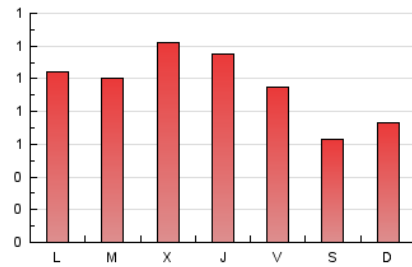

Valors

1. Cifras totales y promedios (Nacional e Internacional)

MES - AÑO	NAVEGADORES UNICOS	VISITAS	PAGINAS
Abril - 2020	1.298	1.692	2.924
PROMEDIO DIARIO	49	56	97
PROMEDIO LUNES-VIERNES	55	63	108
PROMEDIO SABADO-DOMINGO	33	38	68
PAGINAS / VISITAS	1,73		
DURACION MEDIA VISITAS	0:01:18		
DURACION MEDIA PAGINAS	0:01:47		

2. Secciones (Nacional e Internacional)

	PAGINAS	%
HOME	307	10.50 %
RESTO	2.617	89.50 %

3. Por día del mes (Nacional e Internacional)

Día	N. únicos	Visitas	Páginas	Día	N. únicos	Visitas	Páginas	Día	N. únicos	Visitas	Páginas
1	115	133	229	11	27	33	45	21	40	46	74
2	123	135	256	12	24	27	46	22	54	69	137
3	78	92	139	13	27	27	39	23	50	54	85
4	34	43	60	14	42	52	86	24	54	62	105
5	32	35	84	15	54	61	101	25	38	41	77
6	59	69	146	16	49	56	83	26	30	36	50
7	49	58	165	17	39	43	71	27	56	67	94
8	38	42	60	18	40	44	69	28	53	58	76
9	27	28	47	19	41	47	111	29	51	58	83
10	23	25	65	20	70	88	135	30	54	63	106

4. Gráficas (Nacional e Internacional)

4.1 Por día de la semana (promedio)

N. únicos / Visitas (x 100)

Páginas (x 100)

4.2 Por franja horaria (promedio)

Visitas (x 1000)

Páginas (x 1000)

4.3 Por meses