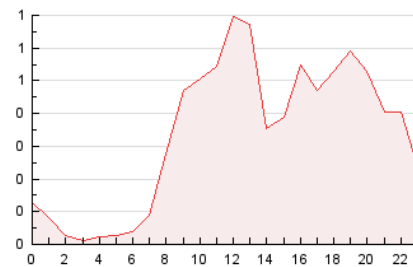

2. Secciones (Nacional e Internacional)

	PAGINAS	%
HOME	633	7.87 %
RESTO	7.408	92.13 %

3. Por día del mes (Nacional e Internacional)

Día	N. únicos	Visitas	Páginas	Día	N. únicos	Visitas	Páginas	Día	N. únicos	Visitas	Páginas
1	125	131	420	11	91	98	210	21	64	68	182
2	84	92	296	12	49	51	134	22	70	71	166
3	163	167	482	13	37	41	97	23	97	100	283
4	82	87	244	14	16	16	42	24	128	133	539
5	86	88	255	15	46	53	184	25	138	141	592
6	45	51	134	16	95	99	384	26	110	115	338
7	63	64	255	17	103	113	324	27	58	58	193
8	77	82	219	18	64	71	259	28	80	85	302
9	66	69	148	19	50	55	189	29	129	140	445
10	71	77	185	20	52	55	153	30	105	109	387

4. Gráficas (Nacional e Internacional)

4.1 Por día de la semana (promedio)

N. únicos / Visitas (x 100)

Páginas (x 100)

4.2 Por franja horaria (promedio)

Visitas (x 1000)

Páginas (x 1000)

4.3 Por meses