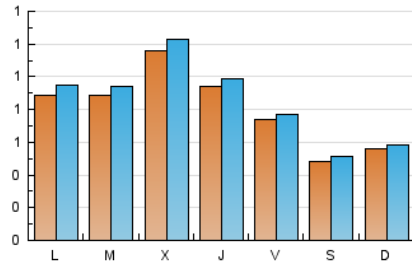

Valors

1. Cifras totales y promedios (Nacional e Internacional)

MES - AÑO	NAVEGADORES UNICOS	VISITAS	PAGINAS
Abril - 2019	2.307	2.580	8.041
PROMEDIO DIARIO	81	86	268
PROMEDIO LUNES-VIERNES	92	97	304
PROMEDIO SABADO-DOMINGO	52	55	170
PAGINAS / VISITAS	3,12		
DURACION MEDIA VISITAS	0:01:27		
DURACION MEDIA PAGINAS	0:00:41		

2. Secciones (Nacional e Internacional)

	PAGINAS	%
HOME	633	7.87 %
RESTO	7.408	92.13 %

3. Por día del mes (Nacional e Internacional)

Día	N. únicos	Visitas	Páginas	Día	N. únicos	Visitas	Páginas	Día	N. únicos	Visitas	Páginas
1	125	131	420	11	91	98	210	21	64	68	182
2	84	92	296	12	49	51	134	22	70	71	166
3	163	167	482	13	37	41	97	23	97	100	283
4	82	87	244	14	16	16	42	24	128	133	539
5	86	88	255	15	46	53	184	25	138	141	592
6	45	51	134	16	95	99	384	26	110	115	338
7	63	64	255	17	103	113	324	27	58	58	193
8	77	82	219	18	64	71	259	28	80	85	302
9	66	69	148	19	50	55	189	29	129	140	445
10	71	77	185	20	52	55	153	30	105	109	387

4. Gráficas (Nacional e Internacional)

4.1 Por día de la semana (promedio)

N. únicos / Visitas (x 100)

Páginas (x 100)

4.2 Por franja horaria (promedio)

Visitas (x 1000)

Páginas (x 1000)

4.3 Por meses