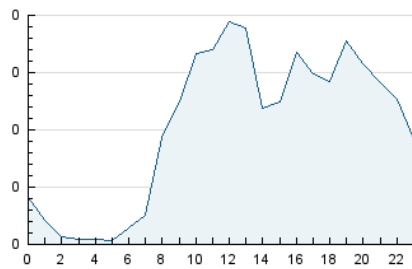

2. Secciones (Nacional)

	PAGINAS	%
HOME	576	7.43 %
RESTO	7.177	92.57 %

3. Por día del mes (Nacional)

Día	N. únicos	Visitas	Páginas	Día	N. únicos	Visitas	Páginas	Día	N. únicos	Visitas	Páginas
1	123	129	416	11	89	96	206	21	57	60	167
2	83	91	295	12	49	51	134	22	66	67	162
3	153	157	455	13	34	38	92	23	92	95	263
4	81	86	242	14	15	15	41	24	125	130	534
5	85	87	253	15	45	52	182	25	131	134	573
6	44	50	132	16	89	93	357	26	101	106	319
7	60	61	251	17	91	99	296	27	54	54	189
8	75	80	215	18	61	68	252	28	74	78	284
9	64	67	144	19	45	50	181	29	123	134	437
10	70	76	183	20	46	49	120	30	100	104	378

4. Gráficas (Nacional)

4.1 Por día de la semana (promedio)

N. únicos / Visitas (x 100)

Páginas (x 100)

4.2 Por franja horaria (promedio)

Visitas (x 1000)

Páginas (x 1000)

4.3 Por meses