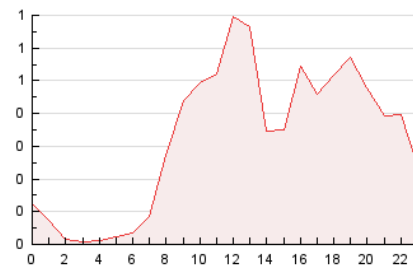

2. Secciones (Nacional)

	PAGINAS	%
HOME	576	7.43 %
RESTO	7.177	92.57 %

3. Por día del mes (Nacional)

Día	N. únicos	Visitas	Páginas	Día	N. únicos	Visitas	Páginas	Día	N. únicos	Visitas	Páginas
1	123	129	416	11	89	96	206	21	57	60	167
2	83	91	295	12	49	51	134	22	66	67	162
3	153	157	455	13	34	38	92	23	92	95	263
4	81	86	242	14	15	15	41	24	125	130	534
5	85	87	253	15	45	52	182	25	131	134	573
6	44	50	132	16	89	93	357	26	101	106	319
7	60	61	251	17	91	99	296	27	54	54	189
8	75	80	215	18	61	68	252	28	74	78	284
9	64	67	144	19	45	50	181	29	123	134	437
10	70	76	183	20	46	49	120	30	100	104	378

4. Gráficas (Nacional)

4.1 Por día de la semana (promedio)

N. únicos / Visitas (x 100)

Páginas (x 100)

4.2 Por franja horaria (promedio)

Visitas (x 1000)

Páginas (x 1000)

4.3 Por meses