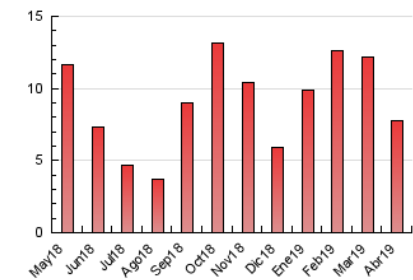

Páginas (x 1000)