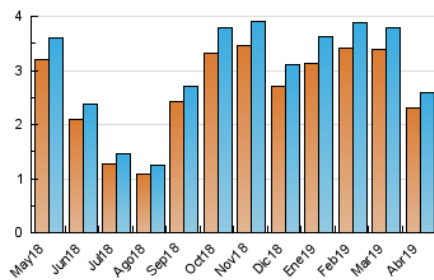

4.3 Por meses

N. únicos / Visitas (x 1000)