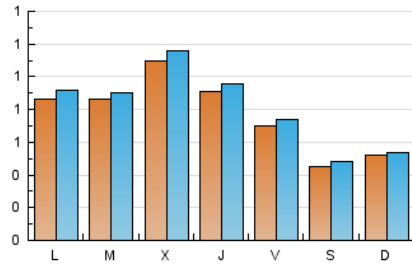

Valors

1. Cifras totales y promedios (Nacional)

MES - AÑO	NAVEGADORES UNICOS	VISITAS	PAGINAS
Abril - 2019	2.193	2.457	7.753
PROMEDIO DIARIO	78	82	258
PROMEDIO LUNES-VIERNES	88	93	294
PROMEDIO SABADO-DOMINGO	48	51	160
PAGINAS / VISITAS	3,16		
DURACION MEDIA VISITAS	0:01:29		
DURACION MEDIA PAGINAS	0:00:41		

2. Secciones (Nacional)

	PAGINAS	%
HOME	576	7.43 %
RESTO	7.177	92.57 %

3. Por día del mes (Nacional)

Día	N. únicos	Visitas	Páginas	Día	N. únicos	Visitas	Páginas	Día	N. únicos	Visitas	Páginas
1	123	129	416	11	89	96	206	21	57	60	167
2	83	91	295	12	49	51	134	22	66	67	162
3	153	157	455	13	34	38	92	23	92	95	263
4	81	86	242	14	15	15	41	24	125	130	534
5	85	87	253	15	45	52	182	25	131	134	573
6	44	50	132	16	89	93	357	26	101	106	319
7	60	61	251	17	91	99	296	27	54	54	189
8	75	80	215	18	61	68	252	28	74	78	284
9	64	67	144	19	45	50	181	29	123	134	437
10	70	76	183	20	46	49	120	30	100	104	378

4. Gráficas (Nacional)

4.1 Por día de la semana (promedio)

N. únicos / Visitas (x 100)

Páginas (x 100)

4.2 Por franja horaria (promedio)

Visitas (x 1000)

Páginas (x 1000)

4.3 Por meses