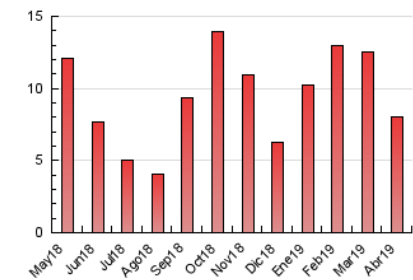

Páginas (x 1000)