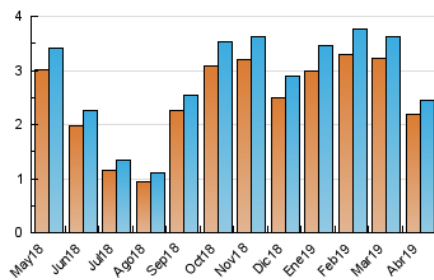

4.3 Por meses

N. únicos / Visitas (x 1000)