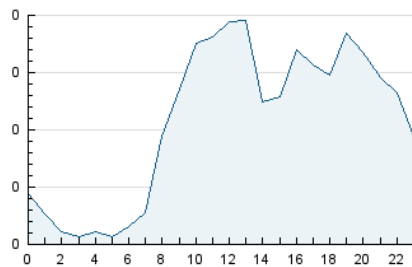

2. Secciones (Nacional e Internacional)

	PAGINAS	%
HOME	633	7.87 %
RESTO	7.408	92.13 %

3. Por día del mes (Nacional e Internacional)

Día	N. únicos	Visitas	Páginas	Día	N. únicos	Visitas	Páginas	Día	N. únicos	Visitas	Páginas
1	125	131	420	11	91	98	210	21	64	68	182
2	84	92	296	12	49	51	134	22	70	71	166
3	163	167	482	13	37	41	97	23	97	100	283
4	82	87	244	14	16	16	42	24	128	133	539
5	86	88	255	15	46	53	184	25	138	141	592
6	45	51	134	16	95	99	384	26	110	115	338
7	63	64	255	17	103	113	324	27	58	58	193
8	77	82	219	18	64	71	259	28	80	85	302
9	66	69	148	19	50	55	189	29	129	140	445
10	71	77	185	20	52	55	153	30	105	109	387

4. Gráficas (Nacional e Internacional)

4.1 Por día de la semana (promedio)

N. únicos / Visitas (x 100)

Páginas (x 100)

4.2 Por franja horaria (promedio)

Visitas (x 1000)

Páginas (x 1000)

4.3 Por meses