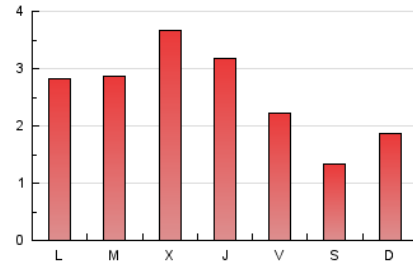

Valors

1. Cifras totales y promedios (Nacional)

MES - AÑO	NAVEGADORES UNICOS	VISITAS	PAGINAS
Abril - 2019	2.193	2.457	7.753
PROMEDIO DIARIO	78	82	258
PROMEDIO LUNES-VIERNES	88	93	294
PROMEDIO SABADO-DOMINGO	48	51	160
PAGINAS / VISITAS	3,16		
DURACION MEDIA VISITAS	0:01:29		
DURACION MEDIA PAGINAS	0:00:41		

2. Secciones (Nacional)

	PAGINAS	%
HOME	576	7.43 %
RESTO	7.177	92.57 %

3. Por día del mes (Nacional)

Día	N. únicos	Visitas	Páginas	Día	N. únicos	Visitas	Páginas	Día	N. únicos	Visitas	Páginas
1	123	129	416	11	89	96	206	21	57	60	167
2	83	91	295	12	49	51	134	22	66	67	162
3	153	157	455	13	34	38	92	23	92	95	263
4	81	86	242	14	15	15	41	24	125	130	534
5	85	87	253	15	45	52	182	25	131	134	573
6	44	50	132	16	89	93	357	26	101	106	319
7	60	61	251	17	91	99	296	27	54	54	189
8	75	80	215	18	61	68	252	28	74	78	284
9	64	67	144	19	45	50	181	29	123	134	437
10	70	76	183	20	46	49	120	30	100	104	378

4. Gráficas (Nacional)

4.1 Por día de la semana (promedio)

N. únicos / Visitas (x 100)

Páginas (x 100)

4.2 Por franja horaria (promedio)

Visitas (x 1000)

Páginas (x 1000)

4.3 Por meses