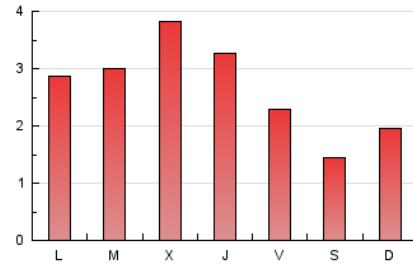

Valors

1. Cifras totales y promedios (Nacional e Internacional)

MES - AÑO	NAVEGADORES UNICOS	VISITAS	PAGINAS
Abril - 2019	2.307	2.580	8.041
PROMEDIO DIARIO	81	86	268
PROMEDIO LUNES-VIERNES	92	97	304
PROMEDIO SABADO-DOMINGO	52	55	170
PAGINAS / VISITAS	3,12		
DURACION MEDIA VISITAS	0:01:27		
DURACION MEDIA PAGINAS	0:00:41		

2. Secciones (Nacional e Internacional)

	PAGINAS	%
HOME	633	7.87 %
RESTO	7.408	92.13 %

3. Por día del mes (Nacional e Internacional)

Día	N. únicos	Visitas	Páginas	Día	N. únicos	Visitas	Páginas	Día	N. únicos	Visitas	Páginas
1	125	131	420	11	91	98	210	21	64	68	182
2	84	92	296	12	49	51	134	22	70	71	166
3	163	167	482	13	37	41	97	23	97	100	283
4	82	87	244	14	16	16	42	24	128	133	539
5	86	88	255	15	46	53	184	25	138	141	592
6	45	51	134	16	95	99	384	26	110	115	338
7	63	64	255	17	103	113	324	27	58	58	193
8	77	82	219	18	64	71	259	28	80	85	302
9	66	69	148	19	50	55	189	29	129	140	445
10	71	77	185	20	52	55	153	30	105	109	387

4. Gráficas (Nacional e Internacional)

4.1 Por día de la semana (promedio)

N. únicos / Visitas (x 100)

Páginas (x 100)

4.2 Por franja horaria (promedio)

Visitas (x 1000)

Páginas (x 1000)

4.3 Por meses