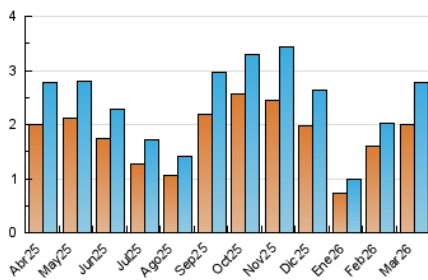

4.3 Por meses

N. únicos / Visitas (x 1000)