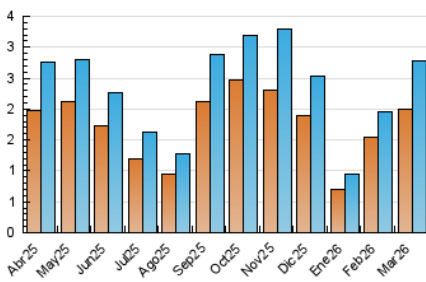

2. Secciones (Nacional)

	PAGINAS	%
HOME	476	11.08 %
RESTO	3.819	88.92 %

3. Por día del mes (Nacional)

Día	N. únicos	Visitas	Páginas	Día	N. únicos	Visitas	Páginas	Día	N. únicos	Visitas	Páginas
1	47	55	76	11	93	108	155	21	29	38	90
2	93	113	165	12	102	111	177	22	51	54	80
3	106	131	222	13	61	67	89	23	83	99	180
4	128	145	213	14	50	53	100	24	76	91	172
5	119	134	200	15	42	47	66	25	71	82	149
6	84	98	175	16	126	160	193	26	79	94	158
7	56	65	82	17	100	124	193	27	57	64	78
8	69	76	105	18	97	132	232	28	63	66	79
9	108	132	192	19	83	109	170	29	34	38	63
10	114	132	215	20	57	68	89	30	45	51	70
								31	37	43	67

4. Gráficas (Nacional)

4.1 Por día de la semana (promedio)

N. únicos / Visitas (x 100)

Páginas (x 100)

4.2 Por franja horaria (promedio)

Visitas_ (x 1000)

Páginas (x 1000)

4.3 Por meses

N. únicos / Visitas (x 1000)

Páginas (x 1000)

5. Observaciones

Este Medio Electrónico de Comunicación ha sido medido por la herramienta Google Analytics de Google (GA4).

6. Definiciones básicas (Para más información ver Normas Técnicas para el Control de los Medios Electrónicos de Comunicación)

Visita:

Una secuencia ininterrumpida de páginas servidas a un usuario válido. Si dicho usuario no realiza peticiones de páginas en un periodo de tiempo (30 min) la siguiente petición constituirá el inicio de una nueva visita.