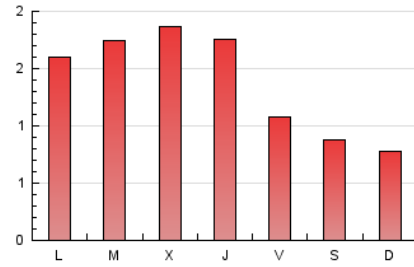

Valors

1. Cifras totales y promedios (Nacional)

MES - AÑO	NAVEGADORES UNICOS	VISITAS	PAGINAS
Marzo - 2026	1.989	2.775	4.295
PROMEDIO DIARIO	76	90	139
PROMEDIO LUNES-VIERNES	87	104	162
PROMEDIO SABADO-DOMINGO	49	55	82
PAGINAS / VISITAS	1,54		
DURACION MEDIA VISITAS	0:02:28		
TIEMPO INTERACCIÓN MEDIO	0:01:01		

2. Secciones (Nacional)

	PAGINAS	%
HOME	476	11.08 %
RESTO	3.819	88.92 %

3. Por día del mes (Nacional)

Día	N. únicos	Visitas	Páginas	Día	N. únicos	Visitas	Páginas	Día	N. únicos	Visitas	Páginas
1	47	55	76	11	93	108	155	21	29	38	90
2	93	113	165	12	102	111	177	22	51	54	80
3	106	131	222	13	61	67	89	23	83	99	180
4	128	145	213	14	50	53	100	24	76	91	172
5	119	134	200	15	42	47	66	25	71	82	149
6	84	98	175	16	126	160	193	26	79	94	158
7	56	65	82	17	100	124	193	27	57	64	78
8	69	76	105	18	97	132	232	28	63	66	79
9	108	132	192	19	83	109	170	29	34	38	63
10	114	132	215	20	57	68	89	30	45	51	70
								31	37	43	67

4. Gráficas (Nacional)

4.1 Por día de la semana (promedio)

N. únicos / Visitas (x 100)

Páginas (x 100)

4.2 Por franja horaria (promedio)

Visitas_ (x 1000)

Páginas (x 1000)

4.3 Por meses