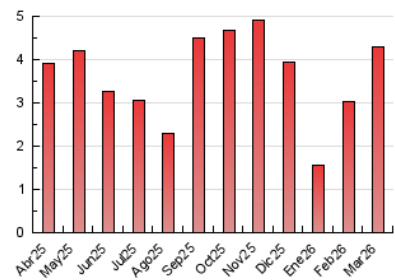

Páginas (x 1000)