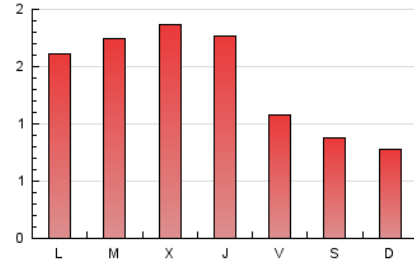

Valors

1. Cifras totales y promedios (Nacional e Internacional)

MES - AÑO	NAVEGADORES UNICOS	VISITAS	PAGINAS
Marzo - 2026	1.999	2.785	4.302
PROMEDIO DIARIO	76	90	139
PROMEDIO LUNES-VIERNES	88	104	162
PROMEDIO SABADO-DOMINGO	49	55	82
PAGINAS / VISITAS	1,54		
DURACION MEDIA VISITAS	0:02:27		
TIEMPO INTERACCIÓN MEDIO	0:01:00		

2. Secciones (Nacional e Internacional)

	PAGINAS	%
HOME	476	11.06 %
RESTO	3.826	88.94 %

3. Por día del mes (Nacional e Internacional)

Día	N. únicos	Visitas	Páginas	Día	N. únicos	Visitas	Páginas	Día	N. únicos	Visitas	Páginas
1	47	55	76	11	93	108	155	21	30	39	90
2	93	113	165	12	104	113	179	22	51	54	80
3	106	131	222	13	61	67	89	23	83	99	180
4	128	145	213	14	52	55	100	24	76	91	172
5	119	134	200	15	42	47	66	25	71	82	149
6	84	98	175	16	129	163	196	26	79	94	158
7	56	65	82	17	101	125	194	27	57	64	78
8	69	76	105	18	97	132	232	28	64	67	80
9	108	132	192	19	83	109	170	29	34	38	63
10	114	132	215	20	57	68	89	30	45	51	70
								31	37	43	67

4. Gráficas (Nacional e Internacional)

4.1 Por día de la semana (promedio)

N. únicos / Visitas (x 100)

Páginas (x 100)

4.2 Por franja horaria (promedio)

Visitas_ (x 1000)

Páginas (x 1000)

4.3 Por meses