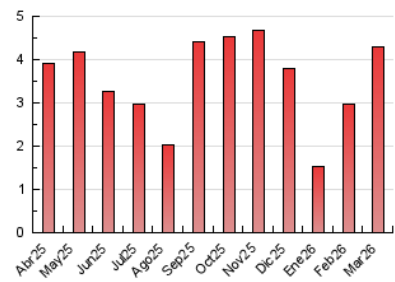

2. Secciones (Nacional)

	PAGINAS	%
HOME	476	11.08 %
RESTO	3.819	88.92 %

3. Por día del mes (Nacional)

Día	N. únicos	Visitas	Páginas	Día	N. únicos	Visitas	Páginas	Día	N. únicos	Visitas	Páginas
1	47	55	76	11	93	108	155	21	29	38	90
2	93	113	165	12	102	111	177	22	51	54	80
3	106	131	222	13	61	67	89	23	83	99	180
4	128	145	213	14	50	53	100	24	76	91	172
5	119	134	200	15	42	47	66	25	71	82	149
6	84	98	175	16	126	160	193	26	79	94	158
7	56	65	82	17	100	124	193	27	57	64	78
8	69	76	105	18	97	132	232	28	63	66	79
9	108	132	192	19	83	109	170	29	34	38	63
10	114	132	215	20	57	68	89	30	45	51	70
								31	37	43	67

4. Gráficas (Nacional)

4.1 Por día de la semana (promedio)

N. únicos / Visitas (x 100)

Páginas (x 100)

4.2 Por franja horaria (promedio)

Visitas_ (x 1000)

Páginas (x 1000)

4.3 Por meses

N. únicos / Visitas (x 1000)

Páginas (x 1000)

5. Observaciones

Este Medio Electrónico de Comunicación ha sido medido por la herramienta Google Analytics de Google (GA4).

6. Definiciones básicas (Para más información ver Normas Técnicas para el Control de los Medios Electrónicos de Comunicación)