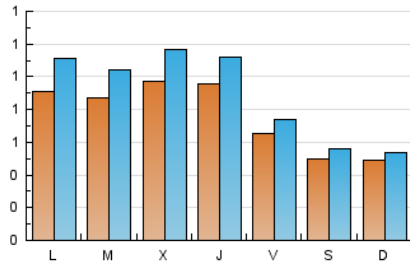

Valors

1. Cifras totales y promedios (Nacional)

MES - AÑO	NAVEGADORES UNICOS	VISITAS	PAGINAS
Marzo - 2026	1.989	2.775	4.295
PROMEDIO DIARIO	76	90	139
PROMEDIO LUNES-VIERNES	87	104	162
PROMEDIO SABADO-DOMINGO	49	55	82
PAGINAS / VISITAS	1,54		
DURACION MEDIA VISITAS	0:02:28		
TIEMPO INTERACCIÓN MEDIO	0:01:01		

2. Secciones (Nacional)

	PAGINAS	%
HOME	476	11.08 %
RESTO	3.819	88.92 %

3. Por día del mes (Nacional)

Día	N. únicos	Visitas	Páginas	Día	N. únicos	Visitas	Páginas	Día	N. únicos	Visitas	Páginas
1	47	55	76	11	93	108	155	21	29	38	90
2	93	113	165	12	102	111	177	22	51	54	80
3	106	131	222	13	61	67	89	23	83	99	180
4	128	145	213	14	50	53	100	24	76	91	172
5	119	134	200	15	42	47	66	25	71	82	149
6	84	98	175	16	126	160	193	26	79	94	158
7	56	65	82	17	100	124	193	27	57	64	78
8	69	76	105	18	97	132	232	28	63	66	79
9	108	132	192	19	83	109	170	29	34	38	63
10	114	132	215	20	57	68	89	30	45	51	70
								31	37	43	67

4. Gráficas (Nacional)

4.1 Por día de la semana (promedio)

N. únicos / Visitas (x 100)

Páginas (x 100)

4.2 Por franja horaria (promedio)

Visitas_ (x 1000)

Páginas (x 1000)

4.3 Por meses