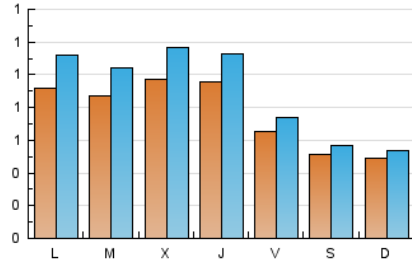

Valors

1. Cifras totales y promedios (Nacional e Internacional)

MES - AÑO	NAVEGADORES UNICOS	VISITAS	PAGINAS
Marzo - 2026	1.999	2.785	4.302
PROMEDIO DIARIO	76	90	139
PROMEDIO LUNES-VIERNES	88	104	162
PROMEDIO SABADO-DOMINGO	49	55	82
PAGINAS / VISITAS	1,54		
DURACION MEDIA VISITAS	0:02:27		
TIEMPO INTERACCIÓN MEDIO	0:01:00		

2. Secciones (Nacional e Internacional)

	PAGINAS	%
HOME	476	11.06 %
RESTO	3.826	88.94 %

3. Por día del mes (Nacional e Internacional)

Día	N. únicos	Visitas	Páginas	Día	N. únicos	Visitas	Páginas	Día	N. únicos	Visitas	Páginas
1	47	55	76	11	93	108	155	21	30	39	90
2	93	113	165	12	104	113	179	22	51	54	80
3	106	131	222	13	61	67	89	23	83	99	180
4	128	145	213	14	52	55	100	24	76	91	172
5	119	134	200	15	42	47	66	25	71	82	149
6	84	98	175	16	129	163	196	26	79	94	158
7	56	65	82	17	101	125	194	27	57	64	78
8	69	76	105	18	97	132	232	28	64	67	80
9	108	132	192	19	83	109	170	29	34	38	63
10	114	132	215	20	57	68	89	30	45	51	70
								31	37	43	67

4. Gráficas (Nacional e Internacional)

4.1 Por día de la semana (promedio)

N. únicos / Visitas (x 100)

Páginas (x 100)

4.2 Por franja horaria (promedio)

Visitas_ (x 1000)

Páginas (x 1000)

4.3 Por meses