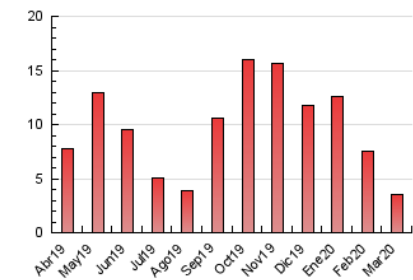

Páginas (x 1000)