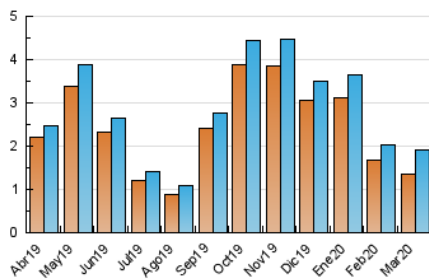

4.3 Por meses

N. únicos / Visitas (x 1000)