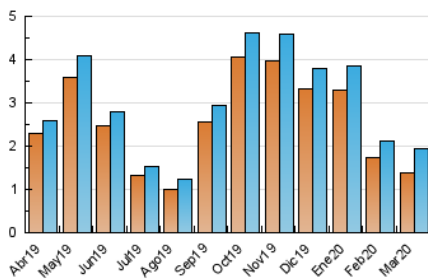

4.3 Por meses

N. únicos / Visitas (x 1000)