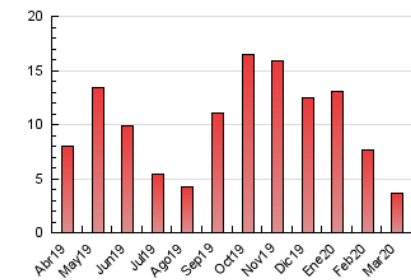

Páginas (x 1000)