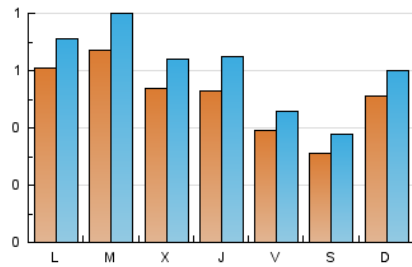

Valors

1. Cifras totales y promedios (Nacional)

MES - AÑO	NAVEGADORES UNICOS	VISITAS	PAGINAS
Marzo - 2020	1.353	1.907	3.587
PROMEDIO DIARIO	52	62	116
PROMEDIO LUNES-VIERNES	56	66	121
PROMEDIO SABADO-DOMINGO	42	50	104
PAGINAS / VISITAS	1,88		
DURACION MEDIA VISITAS		0:01:34	
DURACION MEDIA PAGINAS		0:01:47	

2. Secciones (Nacional)

	PAGINAS	%
HOME	561	15.64 %
RESTO	3.026	84.36 %

3. Por día del mes (Nacional)

Día	N. únicos	Visitas	Páginas	Día	N. únicos	Visitas	Páginas	Día	N. únicos	Visitas	Páginas
1	43	57	152	11	42	51	81	21	35	45	104
2	66	80	167	12	39	53	104	22	35	42	64
3	110	131	325	13	31	37	69	23	53	63	97
4	59	68	114	14	19	21	69	24	49	64	104
5	56	65	102	15	24	26	39	25	65	74	165
6	37	42	67	16	48	59	109	26	66	76	134
7	24	25	43	17	39	46	88	27	46	52	86
8	36	40	90	18	51	63	108	28	47	61	177
9	39	46	76	19	51	66	156	29	116	134	194
10	47	60	110	20	42	54	71	30	101	107	172
								31	89	99	150

4. Gráficas (Nacional)

4.1 Por día de la semana (promedio)

N. únicos / Visitas (x 100)

Páginas (x 100)

4.2 Por franja horaria (promedio)

Visitas (x 1000)

Páginas (x 1000)

4.3 Por meses