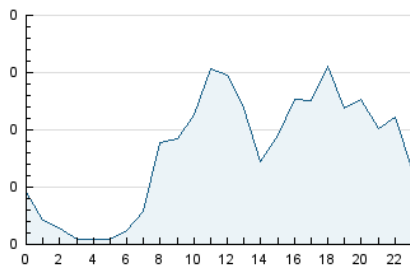

2. Secciones (Nacional e Internacional)

	PAGINAS	%
HOME	567	15.45 %
RESTO	3.103	84.55 %

3. Por día del mes (Nacional e Internacional)

Día	N. únicos	Visitas	Páginas	Día	N. únicos	Visitas	Páginas	Día	N. únicos	Visitas	Páginas
1	45	60	155	11	42	51	81	21	36	46	106
2	66	80	167	12	40	54	105	22	38	45	83
3	113	134	330	13	31	37	69	23	53	63	97
4	60	69	115	14	20	22	70	24	51	66	106
5	59	68	110	15	25	27	40	25	66	79	170
6	38	43	69	16	48	59	109	26	68	78	136
7	25	26	44	17	40	47	89	27	46	52	86
8	36	40	90	18	52	64	114	28	48	62	179
9	39	46	76	19	51	66	156	29	120	138	198
10	48	61	111	20	42	54	71	30	107	113	179
								31	90	101	159

4. Gráficas (Nacional e Internacional)

4.1 Por día de la semana (promedio)

N. únicos / Visitas (x 100)

Páginas (x 100)

4.2 Por franja horaria (promedio)

Visitas (x 1000)

Páginas (x 1000)

4.3 Por meses