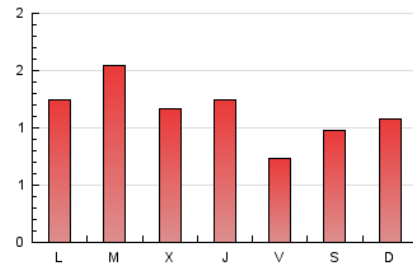

Valors

1. Cifras totales y promedios (Nacional)

MES - AÑO	NAVEGADORES UNICOS	VISITAS	PAGINAS
Marzo - 2020	1.353	1.907	3.587
PROMEDIO DIARIO	52	62	116
PROMEDIO LUNES-VIERNES	56	66	121
PROMEDIO SABADO-DOMINGO	42	50	104
PAGINAS / VISITAS	1,88		
DURACION MEDIA VISITAS		0:01:34	
DURACION MEDIA PAGINAS		0:01:47	

2. Secciones (Nacional)

	PAGINAS	%
HOME	561	15.64 %
RESTO	3.026	84.36 %

3. Por día del mes (Nacional)

Día	N. únicos	Visitas	Páginas	Día	N. únicos	Visitas	Páginas	Día	N. únicos	Visitas	Páginas
1	43	57	152	11	42	51	81	21	35	45	104
2	66	80	167	12	39	53	104	22	35	42	64
3	110	131	325	13	31	37	69	23	53	63	97
4	59	68	114	14	19	21	69	24	49	64	104
5	56	65	102	15	24	26	39	25	65	74	165
6	37	42	67	16	48	59	109	26	66	76	134
7	24	25	43	17	39	46	88	27	46	52	86
8	36	40	90	18	51	63	108	28	47	61	177
9	39	46	76	19	51	66	156	29	116	134	194
10	47	60	110	20	42	54	71	30	101	107	172
								31	89	99	150

4. Gráficas (Nacional)

4.1 Por día de la semana (promedio)

N. únicos / Visitas (x 100)

Páginas (x 100)

4.2 Por franja horaria (promedio)

Visitas (x 1000)

Páginas (x 1000)

4.3 Por meses