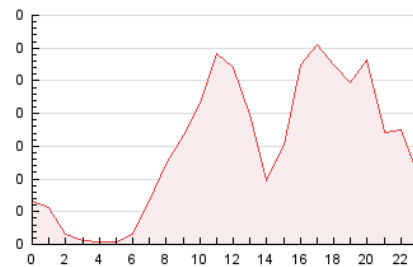

2. Secciones (Nacional)

	PAGINAS	%
HOME	561	15.64 %
RESTO	3.026	84.36 %

3. Por día del mes (Nacional)

Día	N. únicos	Visitas	Páginas	Día	N. únicos	Visitas	Páginas	Día	N. únicos	Visitas	Páginas
1	43	57	152	11	42	51	81	21	35	45	104
2	66	80	167	12	39	53	104	22	35	42	64
3	110	131	325	13	31	37	69	23	53	63	97
4	59	68	114	14	19	21	69	24	49	64	104
5	56	65	102	15	24	26	39	25	65	74	165
6	37	42	67	16	48	59	109	26	66	76	134
7	24	25	43	17	39	46	88	27	46	52	86
8	36	40	90	18	51	63	108	28	47	61	177
9	39	46	76	19	51	66	156	29	116	134	194
10	47	60	110	20	42	54	71	30	101	107	172
								31	89	99	150

4. Gráficas (Nacional)

4.1 Por día de la semana (promedio)

N. únicos / Visitas (x 100)

Páginas (x 100)

4.2 Por franja horaria (promedio)

Visitas (x 1000)

Páginas (x 1000)

4.3 Por meses