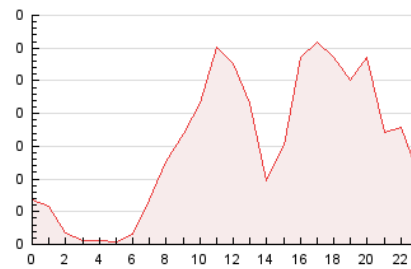

2. Secciones (Nacional e Internacional)

	PAGINAS	%
HOME	567	15.45 %
RESTO	3.103	84.55 %

3. Por día del mes (Nacional e Internacional)

Día	N. únicos	Visitas	Páginas	Día	N. únicos	Visitas	Páginas	Día	N. únicos	Visitas	Páginas
1	45	60	155	11	42	51	81	21	36	46	106
2	66	80	167	12	40	54	105	22	38	45	83
3	113	134	330	13	31	37	69	23	53	63	97
4	60	69	115	14	20	22	70	24	51	66	106
5	59	68	110	15	25	27	40	25	66	79	170
6	38	43	69	16	48	59	109	26	68	78	136
7	25	26	44	17	40	47	89	27	46	52	86
8	36	40	90	18	52	64	114	28	48	62	179
9	39	46	76	19	51	66	156	29	120	138	198
10	48	61	111	20	42	54	71	30	107	113	179
								31	90	101	159

4. Gráficas (Nacional e Internacional)

4.1 Por día de la semana (promedio)

N. únicos / Visitas (x 100)

Páginas (x 100)

4.2 Por franja horaria (promedio)

Visitas (x 1000)

Páginas (x 1000)

4.3 Por meses