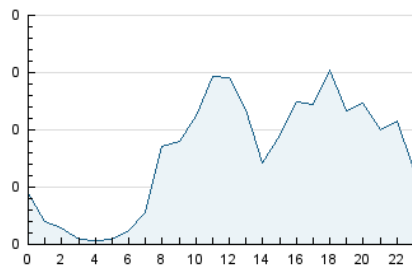

2. Secciones (Nacional)

	PAGINAS	%
HOME	561	15.64 %
RESTO	3.026	84.36 %

3. Por día del mes (Nacional)

Día	N. únicos	Visitas	Páginas	Día	N. únicos	Visitas	Páginas	Día	N. únicos	Visitas	Páginas
1	43	57	152	11	42	51	81	21	35	45	104
2	66	80	167	12	39	53	104	22	35	42	64
3	110	131	325	13	31	37	69	23	53	63	97
4	59	68	114	14	19	21	69	24	49	64	104
5	56	65	102	15	24	26	39	25	65	74	165
6	37	42	67	16	48	59	109	26	66	76	134
7	24	25	43	17	39	46	88	27	46	52	86
8	36	40	90	18	51	63	108	28	47	61	177
9	39	46	76	19	51	66	156	29	116	134	194
10	47	60	110	20	42	54	71	30	101	107	172
								31	89	99	150

4. Gráficas (Nacional)

4.1 Por día de la semana (promedio)

N. únicos / Visitas (x 100)

Páginas (x 100)

4.2 Por franja horaria (promedio)

Visitas (x 1000)

Páginas (x 1000)

4.3 Por meses