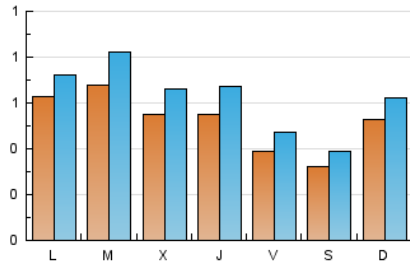

Valors

1. Cifras totales y promedios (Nacional e Internacional)

MES - AÑO	NAVEGADORES UNICOS	VISITAS	PAGINAS
Marzo - 2020	1.384	1.951	3.670
PROMEDIO DIARIO	53	63	118
PROMEDIO LUNES-VIERNES	57	68	123
PROMEDIO SABADO-DOMINGO	44	52	107
PAGINAS / VISITAS	1,88		
DURACION MEDIA VISITAS	0:01:33		
DURACION MEDIA PAGINAS	0:01:46		

2. Secciones (Nacional e Internacional)

	PAGINAS	%
HOME	567	15.45 %
RESTO	3.103	84.55 %

3. Por día del mes (Nacional e Internacional)

Día	N. únicos	Visitas	Páginas	Día	N. únicos	Visitas	Páginas	Día	N. únicos	Visitas	Páginas
1	45	60	155	11	42	51	81	21	36	46	106
2	66	80	167	12	40	54	105	22	38	45	83
3	113	134	330	13	31	37	69	23	53	63	97
4	60	69	115	14	20	22	70	24	51	66	106
5	59	68	110	15	25	27	40	25	66	79	170
6	38	43	69	16	48	59	109	26	68	78	136
7	25	26	44	17	40	47	89	27	46	52	86
8	36	40	90	18	52	64	114	28	48	62	179
9	39	46	76	19	51	66	156	29	120	138	198
10	48	61	111	20	42	54	71	30	107	113	179
								31	90	101	159

4. Gráficas (Nacional e Internacional)

4.1 Por día de la semana (promedio)

N. únicos / Visitas (x 100)

Páginas (x 100)

4.2 Por franja horaria (promedio)

Visitas (x 1000)

Páginas (x 1000)

4.3 Por meses