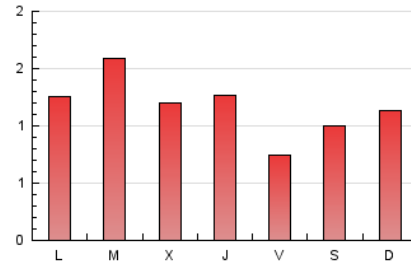

Valors

1. Cifras totales y promedios (Nacional e Internacional)

MES - AÑO	NAVEGADORES UNICOS	VISITAS	PAGINAS
Marzo - 2020	1.384	1.951	3.670
PROMEDIO DIARIO	53	63	118
PROMEDIO LUNES-VIERNES	57	68	123
PROMEDIO SABADO-DOMINGO	44	52	107
PAGINAS / VISITAS	1,88		
DURACION MEDIA VISITAS	0:01:33		
DURACION MEDIA PAGINAS	0:01:46		

2. Secciones (Nacional e Internacional)

	PAGINAS	%
HOME	567	15.45 %
RESTO	3.103	84.55 %

3. Por día del mes (Nacional e Internacional)

Día	N. únicos	Visitas	Páginas	Día	N. únicos	Visitas	Páginas	Día	N. únicos	Visitas	Páginas
1	45	60	155	11	42	51	81	21	36	46	106
2	66	80	167	12	40	54	105	22	38	45	83
3	113	134	330	13	31	37	69	23	53	63	97
4	60	69	115	14	20	22	70	24	51	66	106
5	59	68	110	15	25	27	40	25	66	79	170
6	38	43	69	16	48	59	109	26	68	78	136
7	25	26	44	17	40	47	89	27	46	52	86
8	36	40	90	18	52	64	114	28	48	62	179
9	39	46	76	19	51	66	156	29	120	138	198
10	48	61	111	20	42	54	71	30	107	113	179
								31	90	101	159

4. Gráficas (Nacional e Internacional)

4.1 Por día de la semana (promedio)

N. únicos / Visitas (x 100)

Páginas (x 100)

4.2 Por franja horaria (promedio)

Visitas (x 1000)

Páginas (x 1000)

4.3 Por meses