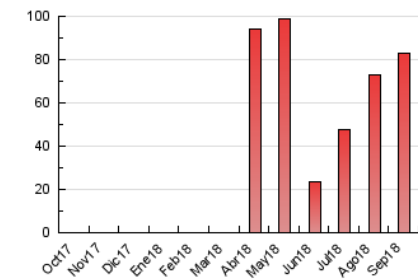

2. Secciones (Nacional)

| | PAGINAS | % |
|--------------|---------|---------|
| HOME | 4.029 | 4.86 % |
| RESTO | 78.905 | 95.14 % |

3. Por día del mes (Nacional)

| Día | N. únicos | Visitas | Páginas | Día | N. únicos | Visitas | Páginas | Día | N. únicos | Visitas | Páginas |
|-----|-----------|---------|---------|-----|-----------|---------|---------|-----|-----------|---------|---------|
| 1 | 238 | 260 | 408 | 11 | 4.138 | 4.690 | 6.006 | 21 | 420 | 452 | 616 |
| 2 | 301 | 338 | 570 | 12 | 619 | 694 | 1.074 | 22 | 289 | 331 | 479 |
| 3 | 250 | 280 | 446 | 13 | 632 | 739 | 1.066 | 23 | 748 | 798 | 1.028 |
| 4 | 1.516 | 1.645 | 2.225 | 14 | 2.537 | 2.831 | 3.618 | 24 | 4.871 | 5.054 | 6.191 |
| 5 | 1.024 | 1.093 | 1.487 | 15 | 1.078 | 1.184 | 1.514 | 25 | 869 | 928 | 1.236 |
| 6 | 480 | 551 | 859 | 16 | 957 | 1.112 | 1.450 | 26 | 4.329 | 4.740 | 5.775 |
| 7 | 492 | 557 | 827 | 17 | 390 | 433 | 572 | 27 | 2.792 | 2.974 | 3.850 |
| 8 | 1.122 | 1.192 | 1.613 | 18 | 1.225 | 1.353 | 1.832 | 28 | 742 | 824 | 1.086 |
| 9 | 389 | 438 | 626 | 19 | 3.178 | 3.551 | 4.266 | 29 | 2.213 | 2.364 | 2.792 |
| 10 | 2.171 | 2.335 | 3.109 | 20 | 2.665 | 2.760 | 3.278 | 30 | 15.818 | 19.225 | 23.035 |

4. Gráficas (Nacional)

4.1 Por día de la semana (promedio)

N. únicos / Visitas (x 100)

Páginas (x 100)

4.2 Por franja horaria (promedio)

Visitas (x 1000)

Páginas (x 1000)

4.3 Por meses

N. únicos / Visitas (x 1000)

Páginas (x 1000)

5. Observaciones

Este Medio Electrónico de Comunicación ha sido medido por la herramienta Google Analytics de Google

6. Definiciones básicas (Para más información ver Normas Técnicas para el Control de los Medios Electrónicos de Comunicación)

Visita:

Una secuencia ininterrumpida de páginas servidas a un usuario válido. Si dicho usuario no realiza peticiones de páginas en un periodo de tiempo (30 min) la siguiente petición constituirá el inicio de una nueva visita.