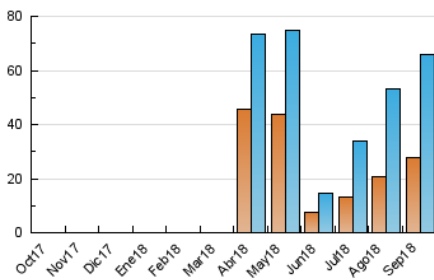

2. Secciones (Nacional)

| | PAGINAS | % |
|--------------|---------|---------|
| HOME | 4.029 | 4.86 % |
| RESTO | 78.905 | 95.14 % |

3. Por día del mes (Nacional)

| Día | N. únicos | Visitas | Páginas | Día | N. únicos | Visitas | Páginas | Día | N. únicos | Visitas | Páginas |
|-----|-----------|---------|---------|-----|-----------|---------|---------|-----|-----------|---------|---------|
| 1 | 238 | 260 | 408 | 11 | 4.138 | 4.690 | 6.006 | 21 | 420 | 452 | 616 |
| 2 | 301 | 338 | 570 | 12 | 619 | 694 | 1.074 | 22 | 289 | 331 | 479 |
| 3 | 250 | 280 | 446 | 13 | 632 | 739 | 1.066 | 23 | 748 | 798 | 1.028 |
| 4 | 1.516 | 1.645 | 2.225 | 14 | 2.537 | 2.831 | 3.618 | 24 | 4.871 | 5.054 | 6.191 |
| 5 | 1.024 | 1.093 | 1.487 | 15 | 1.078 | 1.184 | 1.514 | 25 | 869 | 928 | 1.236 |
| 6 | 480 | 551 | 859 | 16 | 957 | 1.112 | 1.450 | 26 | 4.329 | 4.740 | 5.775 |
| 7 | 492 | 557 | 827 | 17 | 390 | 433 | 572 | 27 | 2.792 | 2.974 | 3.850 |
| 8 | 1.122 | 1.192 | 1.613 | 18 | 1.225 | 1.353 | 1.832 | 28 | 742 | 824 | 1.086 |
| 9 | 389 | 438 | 626 | 19 | 3.178 | 3.551 | 4.266 | 29 | 2.213 | 2.364 | 2.792 |
| 10 | 2.171 | 2.335 | 3.109 | 20 | 2.665 | 2.760 | 3.278 | 30 | 15.818 | 19.225 | 23.035 |

4. Gráficas (Nacional)

4.1 Por día de la semana (promedio)

N. únicos / Visitas (x 100)

Páginas (x 100)

4.2 Por franja horaria (promedio)

Visitas (x 1000)

Páginas (x 1000)

4.3 Por meses

N. únicos / Visitas (x 1000)

Páginas (x 1000)

5. Observaciones

Este Medio Electrónico de Comunicación ha sido medido por la herramienta Google Analytics de Google

6. Definiciones básicas (Para más información ver Normas Técnicas para el Control de los Medios Electrónicos de Comunicación)

Visita:

Una secuencia ininterrumpida de páginas servidas a un usuario válido. Si dicho usuario no realiza peticiones de páginas en un periodo de tiempo (30 min) la siguiente petición constituirá el inicio de una nueva visita.