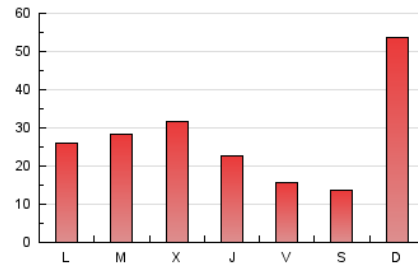

1. Cifras totales y promedios (Nacional e Internacional)

| MES - AÑO | NAVEGADORES UNICOS | VISITAS | PAGINAS |
|--------------------------------|--------------------|--------------|--------------|
| Septiembre - 2018 | 27.856 | 66.058 | 83.408 |
| PROMEDIO DIARIO | 1.960 | 2.202 | 2.780 |
| PROMEDIO LUNES-VIERNES | 1.776 | 1.934 | 2.485 |
| PROMEDIO SABADO-DOMINGO | 2.330 | 2.738 | 3.370 |
| PAGINAS / VISITAS | 1,26 | | |
| DURACION MEDIA VISITAS | 0:00:33 | | |
| DURACION MEDIA PAGINAS | 0:02:06 | | |

2. Secciones (Nacional e Internacional)

| | PAGINAS | % |
|--------------|---------|---------|
| HOME | 4.087 | 4.90 % |
| RESTO | 79.321 | 95.10 % |

3. Por día del mes (Nacional e Internacional)

| Día | N. únicos | Visitas | Páginas | Día | N. únicos | Visitas | Páginas | Día | N. únicos | Visitas | Páginas |
|-----|-----------|---------|---------|-----|-----------|---------|---------|-----|-----------|---------|---------|
| 1 | 240 | 262 | 413 | 11 | 4.163 | 4.721 | 6.058 | 21 | 426 | 458 | 633 |
| 2 | 306 | 343 | 576 | 12 | 623 | 699 | 1.093 | 22 | 297 | 341 | 490 |
| 3 | 254 | 286 | 455 | 13 | 636 | 743 | 1.070 | 23 | 754 | 805 | 1.043 |
| 4 | 1.521 | 1.650 | 2.231 | 14 | 2.546 | 2.840 | 3.631 | 24 | 4.896 | 5.082 | 6.231 |
| 5 | 1.030 | 1.099 | 1.495 | 15 | 1.083 | 1.190 | 1.534 | 25 | 872 | 931 | 1.239 |
| 6 | 484 | 555 | 864 | 16 | 961 | 1.116 | 1.455 | 26 | 4.342 | 4.755 | 5.793 |
| 7 | 496 | 562 | 844 | 17 | 395 | 438 | 580 | 27 | 2.801 | 2.986 | 3.863 |
| 8 | 1.129 | 1.199 | 1.620 | 18 | 1.227 | 1.355 | 1.834 | 28 | 752 | 835 | 1.101 |
| 9 | 390 | 439 | 627 | 19 | 3.183 | 3.556 | 4.272 | 29 | 2.227 | 2.379 | 2.811 |
| 10 | 2.179 | 2.343 | 3.117 | 20 | 2.686 | 2.781 | 3.302 | 30 | 15.909 | 19.309 | 23.133 |

4. Gráficas (Nacional e Internacional)

4.1 Por día de la semana (promedio)

N. únicos / Visitas (x 100)

Páginas (x 100)

4.2 Por franja horaria (promedio)

Visitas (x 1000)

Páginas (x 1000)

4.3 Por meses