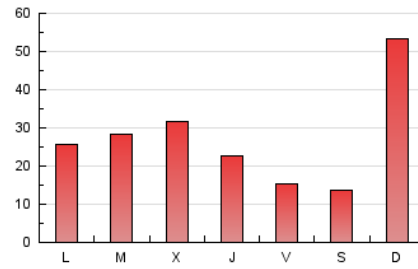

1. Cifras totales y promedios (Nacional)

| MES - AÑO | NAVEGADORES UNICOS | VISITAS | PAGINAS |
|--------------------------------|--------------------|--------------|--------------|
| Septiembre - 2018 | 27.686 | 65.726 | 82.934 |
| PROMEDIO DIARIO | 1.950 | 2.191 | 2.764 |
| PROMEDIO LUNES-VIERNES | 1.767 | 1.924 | 2.471 |
| PROMEDIO SABADO-DOMINGO | 2.315 | 2.724 | 3.352 |
| PAGINAS / VISITAS | 1,26 | | |
| DURACION MEDIA VISITAS | 0:00:33 | | |
| DURACION MEDIA PAGINAS | 0:02:06 | | |

2. Secciones (Nacional)

| | PAGINAS | % |
|--------------|---------|---------|
| HOME | 4.029 | 4.86 % |
| RESTO | 78.905 | 95.14 % |

3. Por día del mes (Nacional)

| Día | N. únicos | Visitas | Páginas | Día | N. únicos | Visitas | Páginas | Día | N. únicos | Visitas | Páginas |
|-----|-----------|---------|---------|-----|-----------|---------|---------|-----|-----------|---------|---------|
| 1 | 238 | 260 | 408 | 11 | 4.138 | 4.690 | 6.006 | 21 | 420 | 452 | 616 |
| 2 | 301 | 338 | 570 | 12 | 619 | 694 | 1.074 | 22 | 289 | 331 | 479 |
| 3 | 250 | 280 | 446 | 13 | 632 | 739 | 1.066 | 23 | 748 | 798 | 1.028 |
| 4 | 1.516 | 1.645 | 2.225 | 14 | 2.537 | 2.831 | 3.618 | 24 | 4.871 | 5.054 | 6.191 |
| 5 | 1.024 | 1.093 | 1.487 | 15 | 1.078 | 1.184 | 1.514 | 25 | 869 | 928 | 1.236 |
| 6 | 480 | 551 | 859 | 16 | 957 | 1.112 | 1.450 | 26 | 4.329 | 4.740 | 5.775 |
| 7 | 492 | 557 | 827 | 17 | 390 | 433 | 572 | 27 | 2.792 | 2.974 | 3.850 |
| 8 | 1.122 | 1.192 | 1.613 | 18 | 1.225 | 1.353 | 1.832 | 28 | 742 | 824 | 1.086 |
| 9 | 389 | 438 | 626 | 19 | 3.178 | 3.551 | 4.266 | 29 | 2.213 | 2.364 | 2.792 |
| 10 | 2.171 | 2.335 | 3.109 | 20 | 2.665 | 2.760 | 3.278 | 30 | 15.818 | 19.225 | 23.035 |

4. Gráficas (Nacional)

4.1 Por día de la semana (promedio)

N. únicos / Visitas (x 100)

Páginas (x 100)

4.2 Por franja horaria (promedio)

Visitas (x 1000)

Páginas (x 1000)

4.3 Por meses