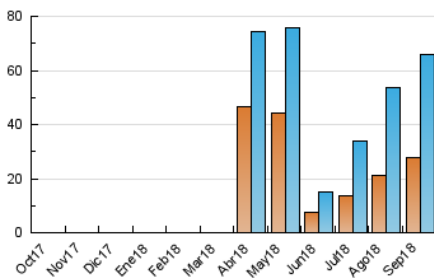

4.3 Por meses

N. únicos / Visitas (x 1000)