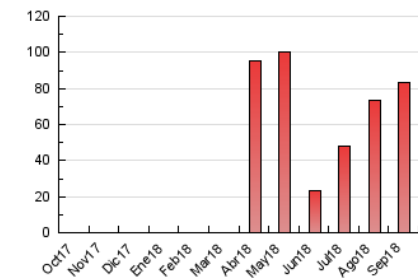

Páginas (x 1000)