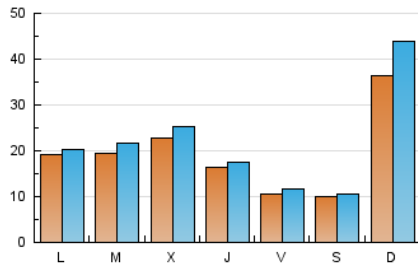

1. Cifras totales y promedios (Nacional)

| MES - AÑO | NAVEGADORES UNICOS | VISITAS | PAGINAS |
|--------------------------------|--------------------|--------------|--------------|
| Septiembre - 2018 | 27.686 | 65.726 | 82.934 |
| PROMEDIO DIARIO | 1.950 | 2.191 | 2.764 |
| PROMEDIO LUNES-VIERNES | 1.767 | 1.924 | 2.471 |
| PROMEDIO SABADO-DOMINGO | 2.315 | 2.724 | 3.352 |
| PAGINAS / VISITAS | 1,26 | | |
| DURACION MEDIA VISITAS | 0:00:33 | | |
| DURACION MEDIA PAGINAS | 0:02:06 | | |

2. Secciones (Nacional)

| | PAGINAS | % |
|--------------|---------|---------|
| HOME | 4.029 | 4.86 % |
| RESTO | 78.905 | 95.14 % |

3. Por día del mes (Nacional)

| Día | N. únicos | Visitas | Páginas | Día | N. únicos | Visitas | Páginas | Día | N. únicos | Visitas | Páginas |
|-----|-----------|---------|---------|-----|-----------|---------|---------|-----|-----------|---------|---------|
| 1 | 238 | 260 | 408 | 11 | 4.138 | 4.690 | 6.006 | 21 | 420 | 452 | 616 |
| 2 | 301 | 338 | 570 | 12 | 619 | 694 | 1.074 | 22 | 289 | 331 | 479 |
| 3 | 250 | 280 | 446 | 13 | 632 | 739 | 1.066 | 23 | 748 | 798 | 1.028 |
| 4 | 1.516 | 1.645 | 2.225 | 14 | 2.537 | 2.831 | 3.618 | 24 | 4.871 | 5.054 | 6.191 |
| 5 | 1.024 | 1.093 | 1.487 | 15 | 1.078 | 1.184 | 1.514 | 25 | 869 | 928 | 1.236 |
| 6 | 480 | 551 | 859 | 16 | 957 | 1.112 | 1.450 | 26 | 4.329 | 4.740 | 5.775 |
| 7 | 492 | 557 | 827 | 17 | 390 | 433 | 572 | 27 | 2.792 | 2.974 | 3.850 |
| 8 | 1.122 | 1.192 | 1.613 | 18 | 1.225 | 1.353 | 1.832 | 28 | 742 | 824 | 1.086 |
| 9 | 389 | 438 | 626 | 19 | 3.178 | 3.551 | 4.266 | 29 | 2.213 | 2.364 | 2.792 |
| 10 | 2.171 | 2.335 | 3.109 | 20 | 2.665 | 2.760 | 3.278 | 30 | 15.818 | 19.225 | 23.035 |

4. Gráficas (Nacional)

4.1 Por día de la semana (promedio)

N. únicos / Visitas (x 100)

Páginas (x 100)

4.2 Por franja horaria (promedio)

Visitas (x 1000)

Páginas (x 1000)

4.3 Por meses