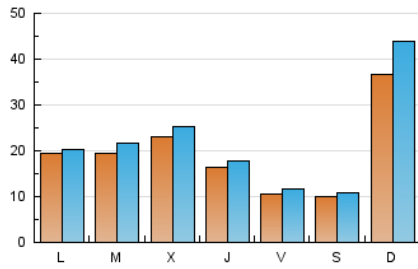

1. Cifras totales y promedios (Nacional e Internacional)

| MES - AÑO | NAVEGADORES UNICOS | VISITAS | PAGINAS |
|--------------------------------|--------------------|--------------|--------------|
| Septiembre - 2018 | 27.856 | 66.058 | 83.408 |
| PROMEDIO DIARIO | 1.960 | 2.202 | 2.780 |
| PROMEDIO LUNES-VIERNES | 1.776 | 1.934 | 2.485 |
| PROMEDIO SABADO-DOMINGO | 2.330 | 2.738 | 3.370 |
| PAGINAS / VISITAS | 1,26 | | |
| DURACION MEDIA VISITAS | 0:00:33 | | |
| DURACION MEDIA PAGINAS | 0:02:06 | | |

2. Secciones (Nacional e Internacional)

| | PAGINAS | % |
|--------------|---------|---------|
| HOME | 4.087 | 4.90 % |
| RESTO | 79.321 | 95.10 % |

3. Por día del mes (Nacional e Internacional)

| Día | N. únicos | Visitas | Páginas | Día | N. únicos | Visitas | Páginas | Día | N. únicos | Visitas | Páginas |
|-----|-----------|---------|---------|-----|-----------|---------|---------|-----|-----------|---------|---------|
| 1 | 240 | 262 | 413 | 11 | 4.163 | 4.721 | 6.058 | 21 | 426 | 458 | 633 |
| 2 | 306 | 343 | 576 | 12 | 623 | 699 | 1.093 | 22 | 297 | 341 | 490 |
| 3 | 254 | 286 | 455 | 13 | 636 | 743 | 1.070 | 23 | 754 | 805 | 1.043 |
| 4 | 1.521 | 1.650 | 2.231 | 14 | 2.546 | 2.840 | 3.631 | 24 | 4.896 | 5.082 | 6.231 |
| 5 | 1.030 | 1.099 | 1.495 | 15 | 1.083 | 1.190 | 1.534 | 25 | 872 | 931 | 1.239 |
| 6 | 484 | 555 | 864 | 16 | 961 | 1.116 | 1.455 | 26 | 4.342 | 4.755 | 5.793 |
| 7 | 496 | 562 | 844 | 17 | 395 | 438 | 580 | 27 | 2.801 | 2.986 | 3.863 |
| 8 | 1.129 | 1.199 | 1.620 | 18 | 1.227 | 1.355 | 1.834 | 28 | 752 | 835 | 1.101 |
| 9 | 390 | 439 | 627 | 19 | 3.183 | 3.556 | 4.272 | 29 | 2.227 | 2.379 | 2.811 |
| 10 | 2.179 | 2.343 | 3.117 | 20 | 2.686 | 2.781 | 3.302 | 30 | 15.909 | 19.309 | 23.133 |

4. Gráficas (Nacional e Internacional)

4.1 Por día de la semana (promedio)

N. únicos / Visitas (x 100)

Páginas (x 100)

4.2 Por franja horaria (promedio)

Visitas (x 1000)

Páginas (x 1000)

4.3 Por meses