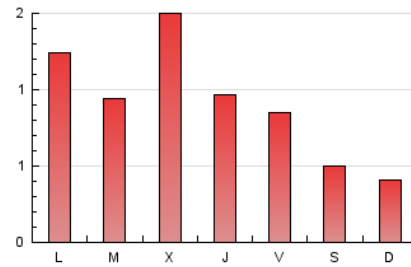

Radio la Vall d'Uixó

1. Cifras totales y promedios (Nacional e Internacional)

MES - AÑO	NAVEGADORES UNICOS	VISITAS	PAGINAS
Septiembre - 2020	1.787	2.270	2.804
PROMEDIO DIARIO	70	76	93
PROMEDIO LUNES-VIERNES	82	89	111
PROMEDIO SABADO-DOMINGO	37	39	45
PAGINAS / VISITAS	1,24		
DURACION MEDIA VISITAS	0:01:15		
DURACION MEDIA PAGINAS	0:05:20		

2. Secciones (Nacional e Internacional)

	PAGINAS	%
HOME	604	21.54 %
RESTO	2.200	78.46 %

3. Por día del mes (Nacional e Internacional)

Día	N. únicos	Visitas	Páginas	Día	N. únicos	Visitas	Páginas	Día	N. únicos	Visitas	Páginas
1	30	33	50	11	26	26	28	21	303	320	376
2	28	30	31	12	18	18	19	22	155	173	225
3	26	29	36	13	19	21	22	23	104	112	137
4	20	23	26	14	26	28	36	24	77	86	105
5	16	17	21	15	89	96	121	25	113	120	150
6	25	30	31	16	111	122	151	26	76	79	93
7	27	29	37	17	149	163	204	27	33	34	34
8	20	21	24	18	117	124	134	28	31	38	48
9	35	37	52	19	58	61	68	29	41	43	51
10	29	31	41	20	52	55	75	30	240	271	378

4. Gráficas (Nacional e Internacional)

4.1 Por día de la semana (promedio)

N. únicos / Visitas (x 100)

Páginas (x 100)

4.2 Por franja horaria (promedio)

Visitas (x 1000)

Páginas (x 1000)

4.3 Por meses