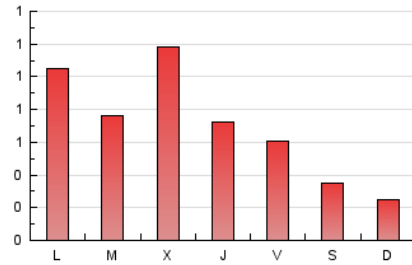

2. Secciones (Nacional)

	PAGINAS	%
HOME	148	6.84 %
RESTO	2.016	93.16 %

3. Por día del mes (Nacional)

Día	N. únicos	Visitas	Páginas	Día	N. únicos	Visitas	Páginas	Día	N. únicos	Visitas	Páginas
1	18	20	35	11	15	15	17	21	271	288	342
2	12	12	12	12	7	7	7	22	136	153	202
3	11	12	13	13	7	7	7	23	86	92	111
4	9	9	9	14	15	17	23	24	56	64	82
5	3	3	3	15	72	77	101	25	92	97	126
6	7	8	8	16	78	86	112	26	64	67	80
7	12	13	15	17	123	136	176	27	22	22	22
8	9	10	11	18	77	83	92	28	24	30	39
9	16	17	27	19	40	42	49	29	24	25	33
10	16	16	18	20	42	44	63	30	217	248	329

4. Gráficas (Nacional)

4.1 Por día de la semana (promedio)

N. únicos / Visitas (x 100)

Páginas (x 100)

4.2 Por franja horaria (promedio)

Visitas (x 1000)

Páginas (x 1000)

4.3 Por meses