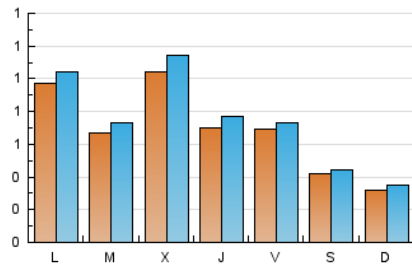

Radio la Vall d'Uixó

1. Cifras totales y promedios (Nacional e Internacional)

MES - AÑO	NAVEGADORES UNICOS	VISITAS	PAGINAS
Septiembre - 2020	1.787	2.270	2.804
PROMEDIO DIARIO	70	76	93
PROMEDIO LUNES-VIERNES	82	89	111
PROMEDIO SABADO-DOMINGO	37	39	45
PAGINAS / VISITAS	1,24		
DURACION MEDIA VISITAS	0:01:15		
DURACION MEDIA PAGINAS	0:05:20		

2. Secciones (Nacional e Internacional)

	PAGINAS	%
HOME	604	21.54 %
RESTO	2.200	78.46 %

3. Por día del mes (Nacional e Internacional)

Día	N. únicos	Visitas	Páginas	Día	N. únicos	Visitas	Páginas	Día	N. únicos	Visitas	Páginas
1	30	33	50	11	26	26	28	21	303	320	376
2	28	30	31	12	18	18	19	22	155	173	225
3	26	29	36	13	19	21	22	23	104	112	137
4	20	23	26	14	26	28	36	24	77	86	105
5	16	17	21	15	89	96	121	25	113	120	150
6	25	30	31	16	111	122	151	26	76	79	93
7	27	29	37	17	149	163	204	27	33	34	34
8	20	21	24	18	117	124	134	28	31	38	48
9	35	37	52	19	58	61	68	29	41	43	51
10	29	31	41	20	52	55	75	30	240	271	378

4. Gráficas (Nacional e Internacional)

4.1 Por día de la semana (promedio)

N. únicos / Visitas (x 100)

Páginas (x 100)

4.2 Por franja horaria (promedio)

Visitas (x 1000)

Páginas (x 1000)

4.3 Por meses