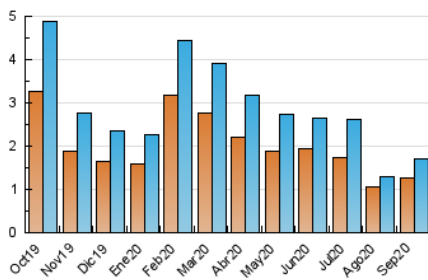

2. Secciones (Nacional)

	PAGINAS	%
HOME	148	6.84 %
RESTO	2.016	93.16 %

3. Por día del mes (Nacional)

Día	N. únicos	Visitas	Páginas	Día	N. únicos	Visitas	Páginas	Día	N. únicos	Visitas	Páginas
1	18	20	35	11	15	15	17	21	271	288	342
2	12	12	12	12	7	7	7	22	136	153	202
3	11	12	13	13	7	7	7	23	86	92	111
4	9	9	9	14	15	17	23	24	56	64	82
5	3	3	3	15	72	77	101	25	92	97	126
6	7	8	8	16	78	86	112	26	64	67	80
7	12	13	15	17	123	136	176	27	22	22	22
8	9	10	11	18	77	83	92	28	24	30	39
9	16	17	27	19	40	42	49	29	24	25	33
10	16	16	18	20	42	44	63	30	217	248	329

4. Gráficas (Nacional)

4.1 Por día de la semana (promedio)

N. únicos / Visitas (x 100)

Páginas (x 100)

4.2 Por franja horaria (promedio)

Visitas (x 1000)

Páginas (x 1000)

4.3 Por meses

N. únicos / Visitas (x 1000)

Páginas (x 1000)

5. Observaciones

Este Medio Electrónico de Comunicación ha sido medido por la herramienta Google Analytics de Google

6. Definiciones básicas (Para más información ver Normas Técnicas para el Control de los Medios Electrónicos de Comunicación)

Visita:

Una secuencia ininterrumpida de páginas servidas a un usuario válido. Si dicho usuario no realiza peticiones de páginas en un periodo de tiempo (30 min) la siguiente petición constituirá el inicio de una nueva visita.