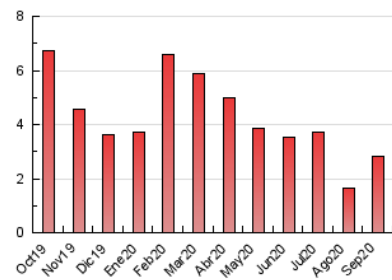

Páginas (x 1000)