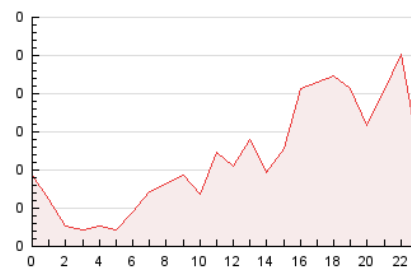

2. Secciones (Nacional e Internacional)

	PAGINAS	%
HOME	604	21.54 %
RESTO	2.200	78.46 %

3. Por día del mes (Nacional e Internacional)

Día	N. únicos	Visitas	Páginas	Día	N. únicos	Visitas	Páginas	Día	N. únicos	Visitas	Páginas
1	30	33	50	11	26	26	28	21	303	320	376
2	28	30	31	12	18	18	19	22	155	173	225
3	26	29	36	13	19	21	22	23	104	112	137
4	20	23	26	14	26	28	36	24	77	86	105
5	16	17	21	15	89	96	121	25	113	120	150
6	25	30	31	16	111	122	151	26	76	79	93
7	27	29	37	17	149	163	204	27	33	34	34
8	20	21	24	18	117	124	134	28	31	38	48
9	35	37	52	19	58	61	68	29	41	43	51
10	29	31	41	20	52	55	75	30	240	271	378

4. Gráficas (Nacional e Internacional)

4.1 Por día de la semana (promedio)

N. únicos / Visitas (x 100)

Páginas (x 100)

4.2 Por franja horaria (promedio)

Visitas (x 1000)

Páginas (x 1000)

4.3 Por meses