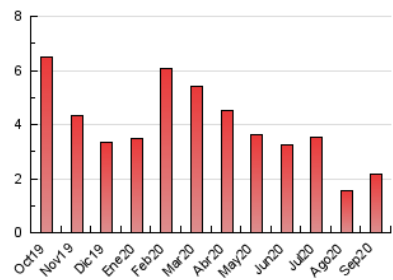

Páginas (x 1000)