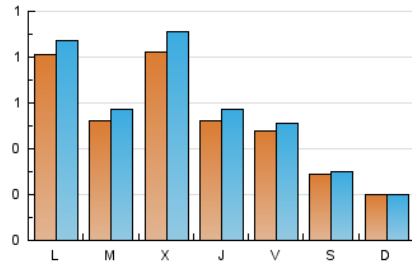

2. Secciones (Nacional)

	PAGINAS	%
HOME	148	6.84 %
RESTO	2.016	93.16 %

3. Por día del mes (Nacional)

Día	N. únicos	Visitas	Páginas	Día	N. únicos	Visitas	Páginas	Día	N. únicos	Visitas	Páginas
1	18	20	35	11	15	15	17	21	271	288	342
2	12	12	12	12	7	7	7	22	136	153	202
3	11	12	13	13	7	7	7	23	86	92	111
4	9	9	9	14	15	17	23	24	56	64	82
5	3	3	3	15	72	77	101	25	92	97	126
6	7	8	8	16	78	86	112	26	64	67	80
7	12	13	15	17	123	136	176	27	22	22	22
8	9	10	11	18	77	83	92	28	24	30	39
9	16	17	27	19	40	42	49	29	24	25	33
10	16	16	18	20	42	44	63	30	217	248	329

4. Gráficas (Nacional)

4.1 Por día de la semana (promedio)

N. únicos / Visitas (x 100)

Páginas (x 100)

4.2 Por franja horaria (promedio)

Visitas (x 1000)

Páginas (x 1000)

4.3 Por meses