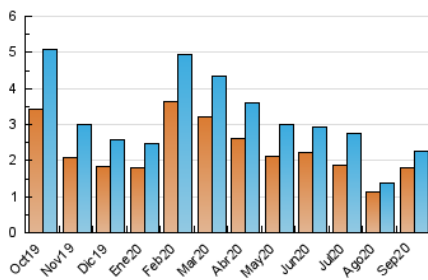

4.3 Por meses

N. únicos / Visitas (x 1000)